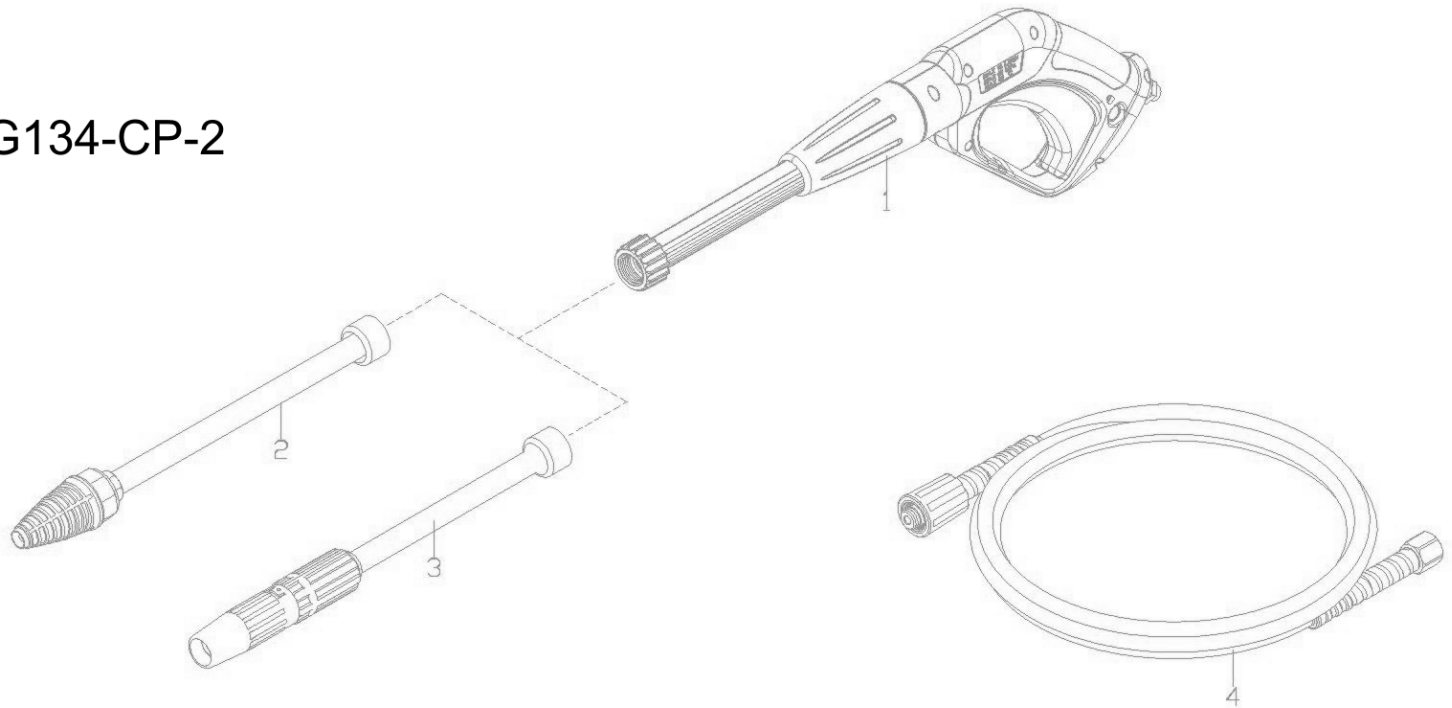

IPC Integrated Professional Cleaning

IPC Portotecnica

Spare Parts List

PORTOTECNICA

Ref: IDAF94295

Model: IDROP G134-CP I1207A M 230/50 3-01PRT

Ref.	K	Part N.	Customer Part N.	Description	Qty	Validity:		Price
						From	To	
A		KTRI40352		KNOB INT. G134-C	1,00			--
B		KTRI40354		CONTROL BOARD G134-C	1,00			--
C		KTRI40349		CABLE G134-C	1,00			--
D		KTRI40358		KIT P 1- 28 WHEEL D.160	1,00			--
E		PPEL40068		GROUP G137 1207A M 230/50	1,00			--
F		KTRI40374		KIT P 24- 22 COVER G134-CP	1,00			--
0004		MPVR40793		TANK CAP PW-C23 BK.	1,00			--
0012		MECI40037		SWITCH G109-C	1,00			--
0013		MECO40024		CAPACITOR G134-C	1,00			--
0021		KTRI40383		KIT P 35- 51 HOSE REEL G134-CP	1,00			--
0024		TBAP40184		HOSE AVTB G134-CP	1,00			--
0041		RCVR40174		SOCKET C10 3/4 F +FILT.	1,00			--
0042		PLDC94347		INSTR.MANUAL PW-C22P 26L IPC	1,00			--

G134-CP-2

Ref.	K	Part N.	Customer Part N.	Description	Qty	Validity:		Price
						From	To	
0001		IPPR40019		GUN AG375	1,00			--
0002		LCPR40125		LANCE ROTOPOWER 1,15	1,00			--
0003		LCPR40120		LANCE M.REG 0,95	1,00			--
0004		TBAP40181		H.P. HOSE TEX MT 8	1,00			--

G134-CP-3

Ref.	K	Part N.	Customer Part N.	Description	Qty	Validity:		Price
						From	To	
A		MEPF40033		PRESSURE SWITCHTSS G134-C	1,00			--
B		KTRI40340		KIT P 15-228 D.12	1,00			--
C		KTRI40357		KIT P 15-235 GUIDA PISTONI	1,00			--
D		KTRI40360		KIT P 15-237 TENUTE D.12	1,00			--
E		KTRI40363		KIT P 14-109 BY-PASS G134-C	1,00			--
F		KTRI40369		KIT P 15-240 HEAD G134-C	1,00			--
G		KTRI40376		KIT P 15-241 RACC.ASP. G134-C	1,00			--
H		KTRI40346		KIT P 15-231 VALVILINE+TAP.	1,00			--