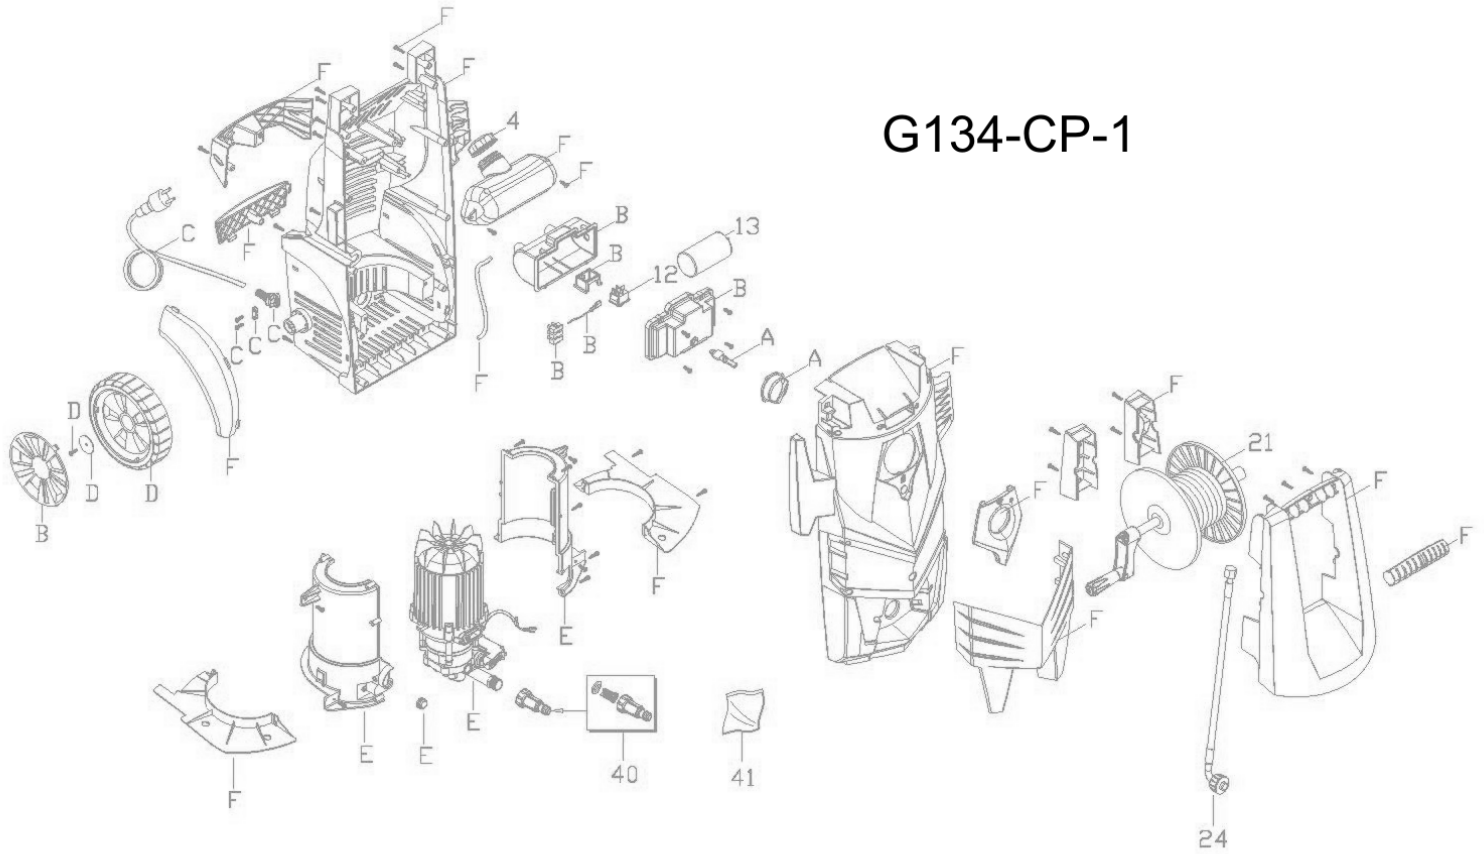

IPC Integrated Professional Cleaning

IPC Portotecnica

Spare Parts List

PORTOTECNICA

Ref: IDAF94295

Model: IDROP G134-CP I1207A M 230/50 3-01PRT

Ref.	K	Part N.	Customer Part N.	Description	Qty	Validity:		Price
						From	To	
A		KTRI40352		KNOB INT. G134-C	1,00			--
B		KTRI40354		CONTROL BOARD G134-C	1,00			--
C		KTRI40349		CABLE G134-C	1,00			--
D		KTRI40358		KIT P 1- 28 WHEEL D.160	1,00			--
E		PPEL40068		GROUP G137 1207A M 230/50	1,00			--
F		KTRI40374		KIT P 24- 22 COVER G134-CP	1,00			--
0004		MPVR40793		TANK CAP PW-C23 BK.	1,00			--
0012		MECI40037		SWITCH G109-C	1,00			--
0013		MECO40024		CAPACITOR G134-C	1,00			--
0021		KTRI40383		KIT P 35- 51 HOSE REEL G134-CP	1,00			--
0024		TBAP40184		HOSE AVTB G134-CP	1,00			--
0041		RCVR40174		SOCKET C10 3/4 F +FILT.	1,00			--
0042		PLDC94347		INSTR.MANUAL PW-C22P 26L IPC	1,00			--

G134-CP-2

Ref.	K	Part N.	Customer Part N.	Description	Qty	Validity:		Price
						From	To	
0001		IPPR40019		GUN AG375	1,00			--
0002		LCPR40125		LANCE ROTOPOWER 1,15	1,00			--
0003		LCPR40120		LANCE M.REG 0,95	1,00			--
0004		TBAP40181		H.P. HOSE TEX MT 8	1,00			--

G134-CP-3

Ref.	K	Part N.	Customer Part N.	Description	Qty	Validity:		Price
						From	To	
A		MEPF40033		PRESSURE SWITCHTSS G134-C	1,00			--
B		KTRI40340		KIT P 15-228 D.12	1,00			--
C		KTRI40357		KIT P 15-235 GUIDA PISTONI	1,00			--
D		KTRI40360		KIT P 15-237 TENUTE D.12	1,00			--
E		KTRI40363		KIT P 14-109 BY-PASS G134-C	1,00			--
F		KTRI40369		KIT P 15-240 HEAD G134-C	1,00			--
G		KTRI40376		KIT P 15-241 RACC.ASP. G134-C	1,00			--
H		KTRI40346		KIT P 15-231 VALVILINE+TAP.	1,00			--

G134-CP-4

Ref.	K	Part N.	Customer Part N.	Description	Qty	Validity:		Price
						From	To	
R		KTRI40380		KIT P 15-245 PIATTELLO G134-C	1,00			--
S		MOMO40063		1PH MOTOR G134-C 230-50 ZHE	1,00			--