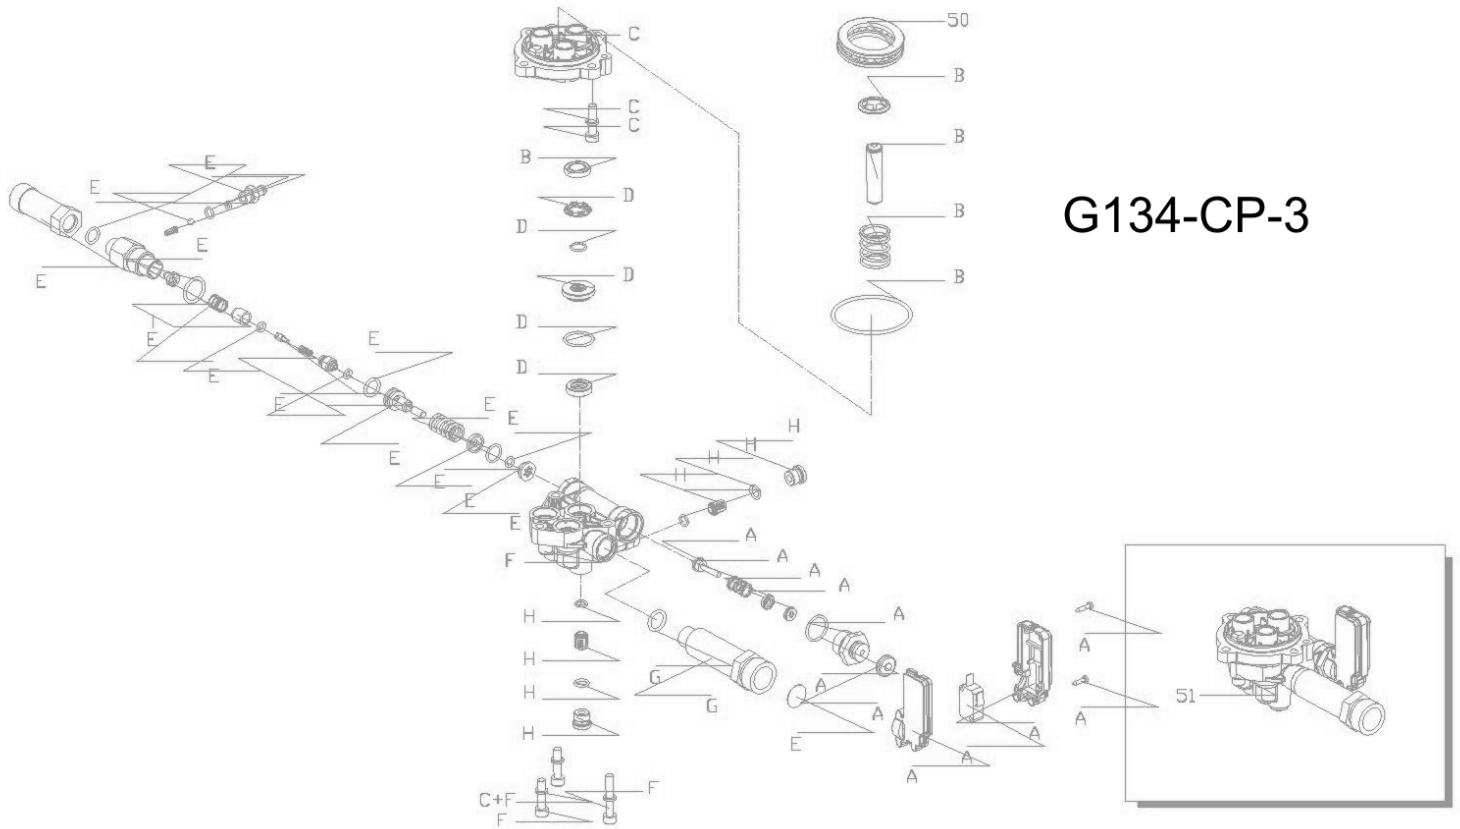

IPC Integrated Professional Cleaning

IPC Portotecnica

Spare Parts List

PORTOTECNICA

Ref: IDAF94295

Model: IDROP G134-CP I1207A M 230/50 3-01PRT

Ref.	K	Part N.	Customer Part N.	Description	Qty	Validity:		Price
						From	To	
A		KTRI40352		KNOB INT. G134-C	1,00			--
B		KTRI40354		CONTROL BOARD G134-C	1,00			--
C		KTRI40349		CABLE G134-C	1,00			--
D		KTRI40358		KIT P 1- 28 WHEEL D.160	1,00			--
E		PPEL40068		GROUP G137 1207A M 230/50	1,00			--
F		KTRI40374		KIT P 24- 22 COVER G134-CP	1,00			--
0004		MPVR40793		TANK CAP PW-C23 BK.	1,00			--
0012		MECI40037		SWITCH G109-C	1,00			--
0013		MECO40024		CAPACITOR G134-C	1,00			--
0021		KTRI40383		KIT P 35- 51 HOSE REEL G134-CP	1,00			--
0024		TBAP40184		HOSE AVTB G134-CP	1,00			--
0041		RCVR40174		SOCKET C10 3/4 F +FILT.	1,00			--
0042		PLDC94347		INSTR.MANUAL PW-C22P 26L IPC	1,00			--

G134-CP-2

Ref.	K	Part N.	Customer Part N.	Description	Qty	Validity:		Price
						From	To	
0001		IPPR40019		GUN AG375	1,00			--
0002		LCPR40125		LANCE ROTOPOWER 1,15	1,00			--
0003		LCPR40120		LANCE M.REG 0,95	1,00			--
0004		TBAP40181		H.P. HOSE TEX MT 8	1,00			--

G134-CP-3

Ref.	K	Part N.	Customer Part N.	Description	Qty	Validity:		Price
						From	To	
A		MEPF40033		PRESSURE SWITCHTSS G134-C	1,00			--
B		KTRI40340		KIT P 15-228 D.12	1,00			--
C		KTRI40357		KIT P 15-235 GUIDA PISTONI	1,00			--
D		KTRI40360		KIT P 15-237 TENUTE D.12	1,00			--
E		KTRI40363		KIT P 14-109 BY-PASS G134-C	1,00			--
F		KTRI40369		KIT P 15-240 HEAD G134-C	1,00			--
G		KTRI40376		KIT P 15-241 RACC.ASP. G134-C	1,00			--
H		KTRI40346		KIT P 15-231 VALVILINE+TAP.	1,00			--

G134-CP-4

Ref.	K	Part N.	Customer Part N.	Description	Qty	Validity:		Price
						From	To	
R		KTRI40380		KIT P 15-245 PIATTELLO G134-C	1,00			--
S		MOMO40063		1PH MOTOR G134-C 230-50 ZHE	1,00			--