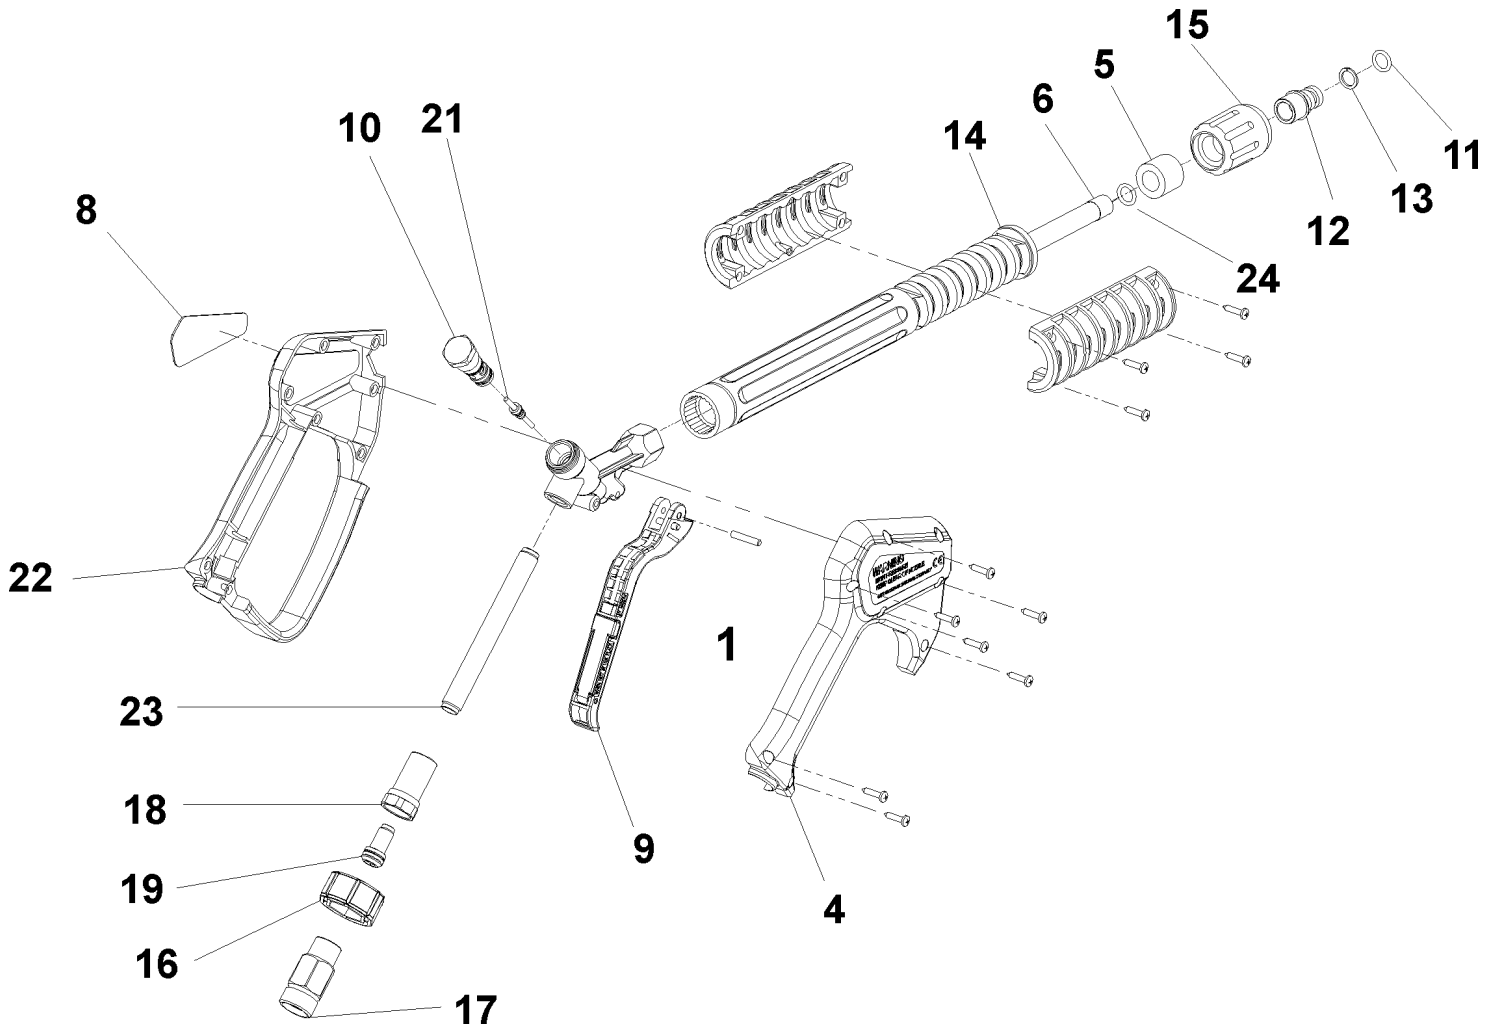

Ref.	K	Part N.	Customer Part N.	Description	Qty	Validity:		Price
						From	To	
0001		VTVR46568		PLUG G 4500	1,00			--
0004		MPVR40157		COVER G 4500 2V.	1,00	05/2008		--
0004		MPVR46563		COVER G 4500	1,00		04/2008	--
0005		MPVR46572		SPACER P 330 ST	1,00			--
0006		LCPR40007		TUBE 1/4 L=352 ZC. 2V.	1,00	05/2008		--
0006		LCPR46571		TUBE 1/4 L=352 ZC.	1,00		04/2008	--
0008		MPVR46569		PLATE G 4500 RD.	1,00			--
0009		MPVR40057		TRIGGER G 4500 -SW	1,00			--
0010		PVVR40030		SMALL PISTON TM ST-2300	1,00			--
0011		GUGO10384		O-RING D. 10 X 2.2 VIT 80SH	1,00			--
0012		RCVR13030		GUDGEON G 1/4 F L=31.5	1,00			--
0013		GUVR10526		ANTI-EXTR.RING D.13.9X10.2 C.BZ	1,00			--
0014		MPVR46570		PROTECTION P 330 ST	1,00			--
0015		PVVR13445		CONNECTION M 22X1.5 L=45	1,00			--
0016		MPVR40058		RING NUT G4500 SW.	1,00			--
0017		RCIN40001		JOINT SWIV 4500 3/8"F	1,00		04/2008	--
0017		RCIN40005		JOINT SWIV 4500 3/8"F 2V.	1,00	05/2008		--
0018		RCIN31641		CONNECTOR SWIV 1500 F	1,00			--
0019		KTRI31645		KIT P 26- 14	1,00			--
0021		PVVR40031		ROD ST-2300	1,00			--
0022		MPVR40156		SHELL G 4500 2V.	1,00	05/2008		--
0022		MPVR46562		SHELL G 4500	1,00		04/2008	--
0023		PVVR40023		TUBE G 1/4" M/M P/SW.	1,00			--
0024		GUGO27021		O-RING D. 11 X 2.5 EPD 70SH	1,00	05/2008		--