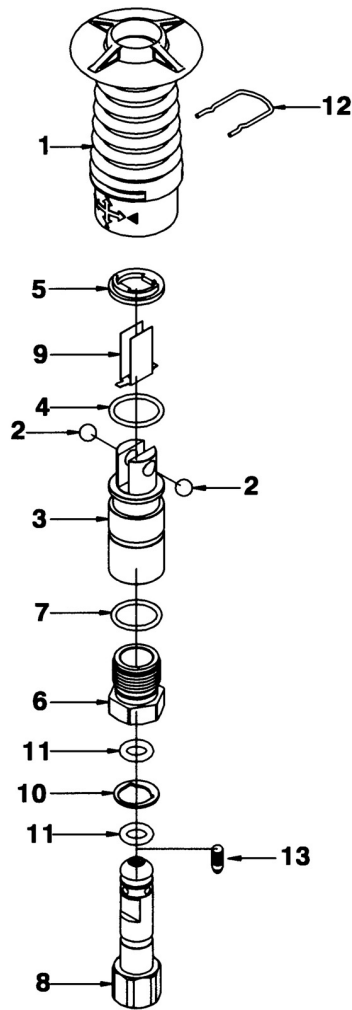

Ref.	K	Part N.	Customer Part N.	Description	Qty	Validity:		Price
						From	To	
0001		MPVR45059		CAP I.JET	1,00			--
0002		SFVR45060		BALL D. 1/ 4" AISI 420	2,00			--
0003		PVVR45061		BODY I.JET	1,00			--
0004		GUGO01058		O-RING D. 17.17 X 1.78 NBR 70SH	1,00			--
0005		PVVR45062		CIRCLIP I.JET	1,00			--
0006		PVVR45063		NUT I.JET	1,00			--
0007		GUGO03505		O-RING D. 15.6 X 1.78 NBR 70SH	1,00			--
0008		PVVR45064		PIN I.JET 1/4F	1,00			--
0009		PVVR45065		GUIDE BLADE I.JET	1,00			--
0010		PVVR45066		RING I.JET	1,00			--
0011		GUGO31501		O-RING D. 7.60 X 2.62 VIT 70SH	2,00			--
0012		LAFN45067		PLUG "U" I.JET	1,00			--
0013		UGLN44396		NOZZLE M4 D. 1.25	1,00			--