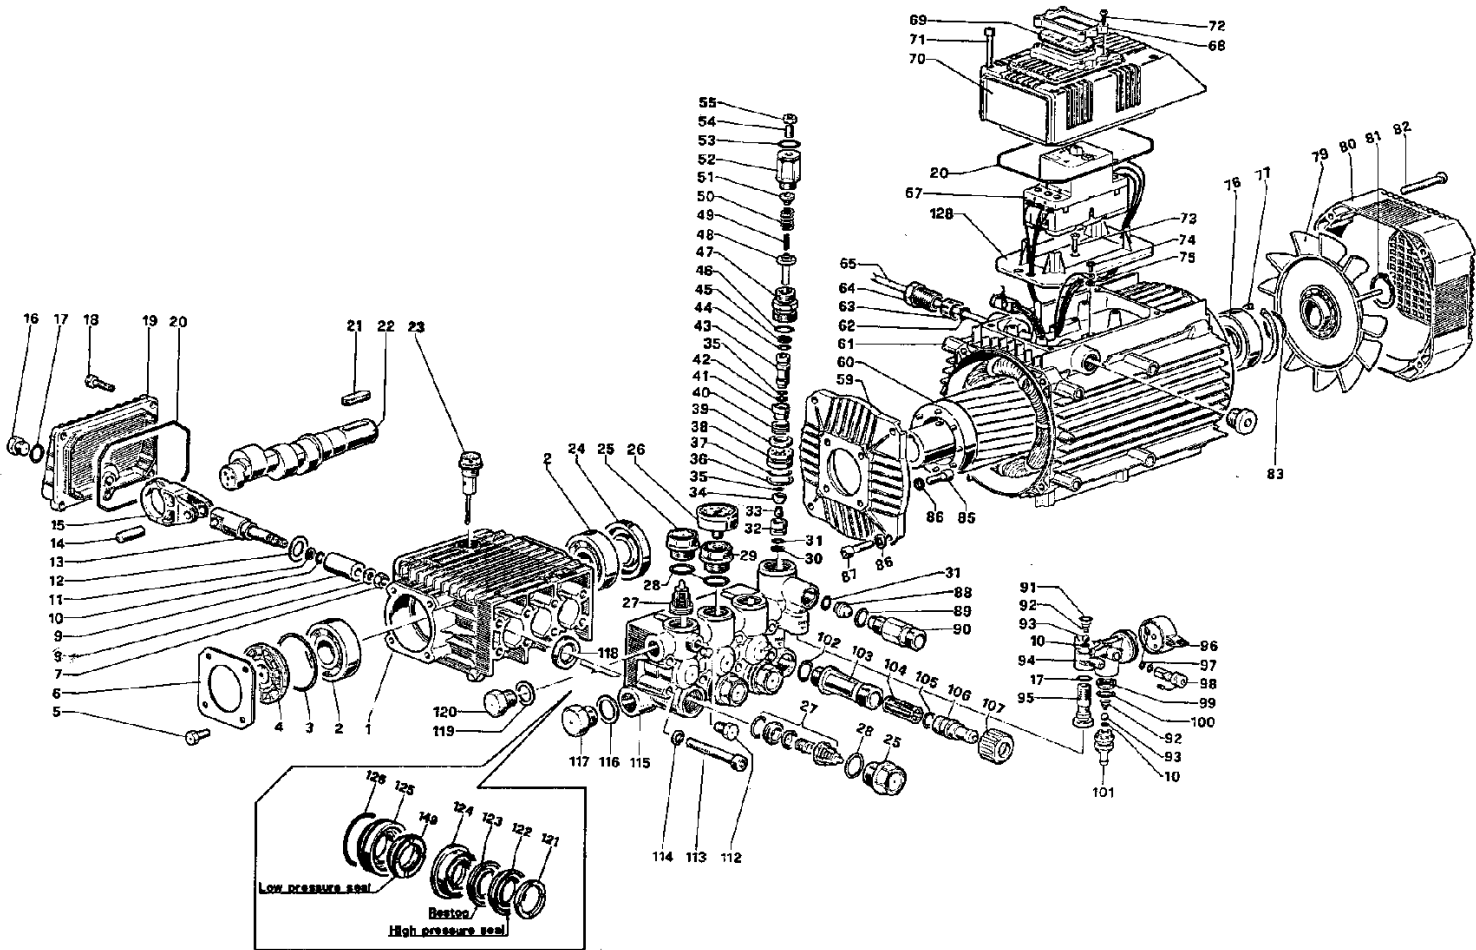

Ref. Part N.	Cust. Part N.	Description	Reference	Price
KTRI18585		KIT P 23	0118	--
KTRI21658		KIT P 88	0122 0123 0149	--
KTRI21659		KIT P 89	0124	--
KTRI21660		KIT P 90	0121	--
KTRI28508		KIT P 15-123	0027	--
KTRI28510		KIT P 15-124	0025 0028	--
KTRI28512		KIT P 15-125	0125 0126	--
KTRI28522		KIT P 130	0121 0122 0123 0124 0125 0126 0149	--
KTRI28526		KIT P 137	0030 0031 0033 0034 0035 0036 0037 0038 0039 0040 0041 0042 0043 0044	--
			0045	--
KTRI28528		KIT P 138	0010 0017 0091 0092 0093 0097 0098 0099 0100 0101	--