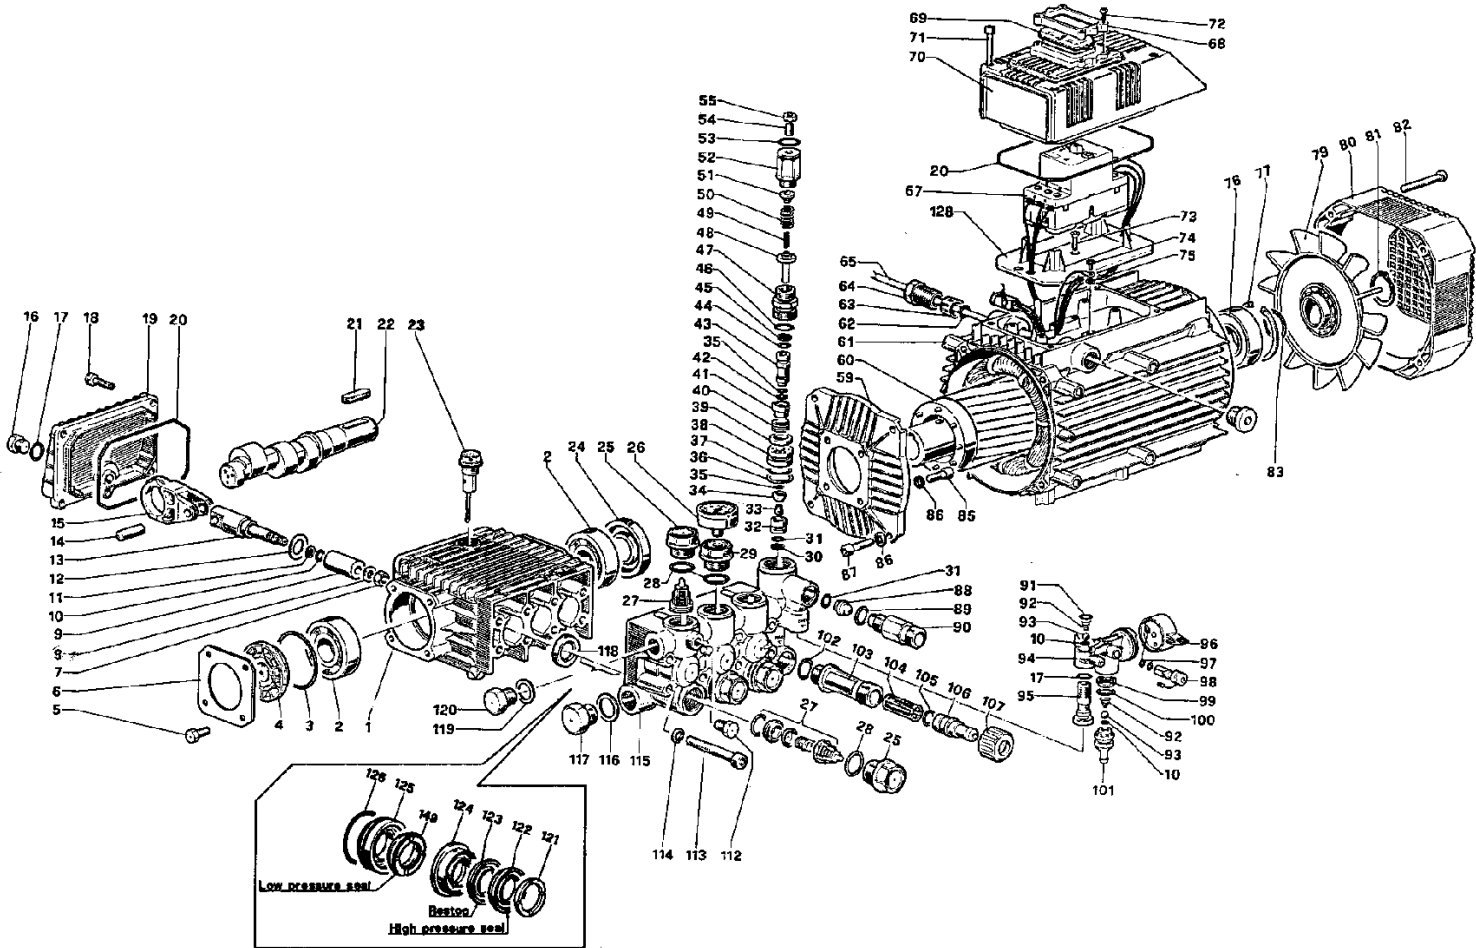

Ref.	K	Part N.	Customer Part N.	Description	Qty	Validity:		Price
						From	To	
0001		MFVR28453		PUMP CRANKCASE "44"	1,00			--
0002		CUVR09654		BALL BEARING 6305	2,00			--
0003		GUGO01040		O-RING D. 55.56 X 3.53 NBR 70SH	1,00			--
0004		MFVR28454		SPACER "44"	1,00			--
0005		VTVT01109		SCREW TE M 6X 10 ZC. UNI 5739	4,00			--
0006		MFVR03562		CRANKCASE COVER W 70	1,00			--
0007		VTDD04284		NUT M8X1,25 X13X5 S2 INX	3,00			--
0008		VTRS09321		WASHER D. 8X13X1	3,00			--
0009		PIVR09319		PISTON D.15 TURBO 14.160	3,00			--
0010	S	GUGO01055		O-RING D. 5.28 X 1.78 VIT 70SH	5,00			--
0011		GUVR10257		ANTI-EXTR.RING WW161	3,00			--
0012		VTRS28456		WASHER D.16 X28 X1 PVC	3,00			--
0013		PVVR28457		PISTON GUIDE "44"	3,00			--
0014		PVVR28458		GUDGEON D.10X29.5 "44"	3,00			--
0015		BLVR28459		CONNECTING ROD "44"	3,00			--
0016		RCDS01088		CAP 1/4X 9 M WW90	1,00			--
0017	S	GUGO01036		O-RING D. 10.82 X 1.78 NBR 70SH	2,00			--
0018		VTVT01114		SCREW TCEI 6X14 UNI 5931	5,00			--
0019		MFVR28460		CRANKCASE COVER "44"	1,00			--
0020		GUGO18695		O-RING D. 101.27 X 2.62 NBR 70SH	1,00	10/2008		--
0021		VTVR28461		KEY "44"	1,00			--
0022		ALMO28462		SHAFT "44" WW 186	1,00			--
0023		PVVR01089		OIL DIPSTICK W 70	1,00			--
0024		GUGO28465		OIL SEAL 25X 62X10 NBR70	1,00			--
0025	S	RCDS28466		CAP M24X1.5X17 "44"	6,00			--
0026		MNMN18650		PRESSURE GAUGE 0-300 D.40	1,00			--
0027	S	VVAM28467		VALVE UNIT "44" WW136-186	6,00			--
0028	S	GUGO19395		O-RING D. 20.24 X 2.62 NBR 70SH	6,00			--
0029		RCDS28468		CAP M24X1.5X17 "44" F.1/8	1,00			--
0030	S	GUVR11651		ANTI-EXTR.RING D. 10.6X15X2	1,00			--
0031	S	GUGO03501		O-RING D. 9.92 X 2.62 VIT 70SH	2,00			--
0032		PVVR12887		VALVE SEAT CONTROL SET W1	1,00			--
0033	S	VTVT18667		SCREW M 5X0,8X7,5	1,00			--
0034	S	PVVR18668		VALVE CLT	1,00			--
0035	S	GUGO03497		O-RING D. 6.75 X 1.78 VIT 80SH	2,00			--
0036	S	GUVR28469		ANTI-EXTR.RING D.22 X25X1,5	1,00			--
0037	S	GUGO08182		O-RING D. 21.91 X 1.78 NBR 70SH	1,00			--
0038	S	PVVR28470		VALVE GUIDE "44"	1,00			--
0039	S	PVVR28471		VALVE "44"	1,00			--