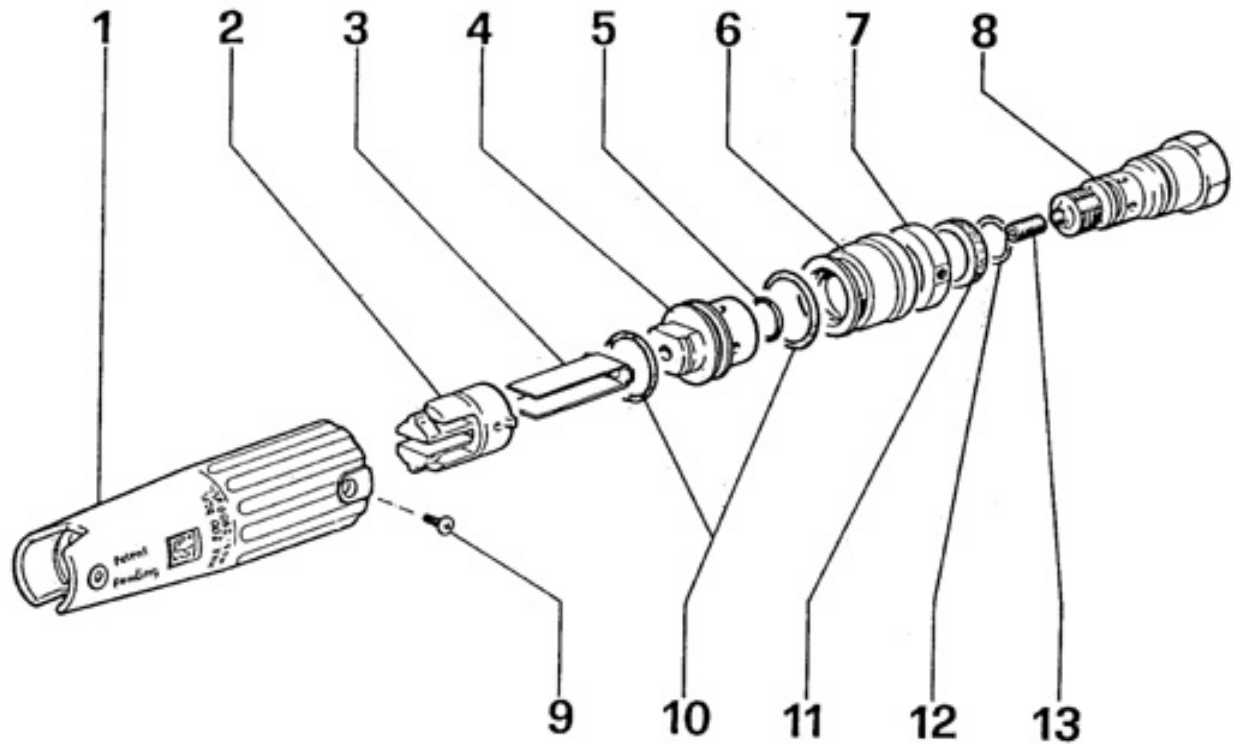

Ref. K	Part N.	Customer Part N.	Description	Qty	Validity:		Price
					From	To	
0001	PVVR31505		KNOB MRG 99	1,00			--
0002	PVVR09746		PLIERS MRG	1,00			--
0003	PVVR09747		GUIDE BLADE MRG	1,00			--
0004	LCTE31506		HEAD MRG 99	1,00			--
0005	GUGO28927		O-RING D. 9.13 X 2.62 NBR 70SH	1,00			--
0006	PVVR31507		DISTRIBUTOR MRG 99	1,00			--
0007	PVVR29578		CIRCLIP MRG 99	1,00			--
0008	RCDS31508		NIPPLE MRG 99	1,00			--
0009	VTVT31509		SCREW M 3X 4 TCB-TC UNI7687	1,00			--
0010	GUGO01056		O-RING D. 18.72 X 2.62 NBR 70SH	2,00			--
0011	GUVR29577		PACKING D.18 MRG 99	1,00			--
0012	GUGO01047		O-RING D. 11.91 X 2.62 NBR 70SH	1,00			--
0013	UGLN17027		NOZZLE CD.135 BL	1,00			--