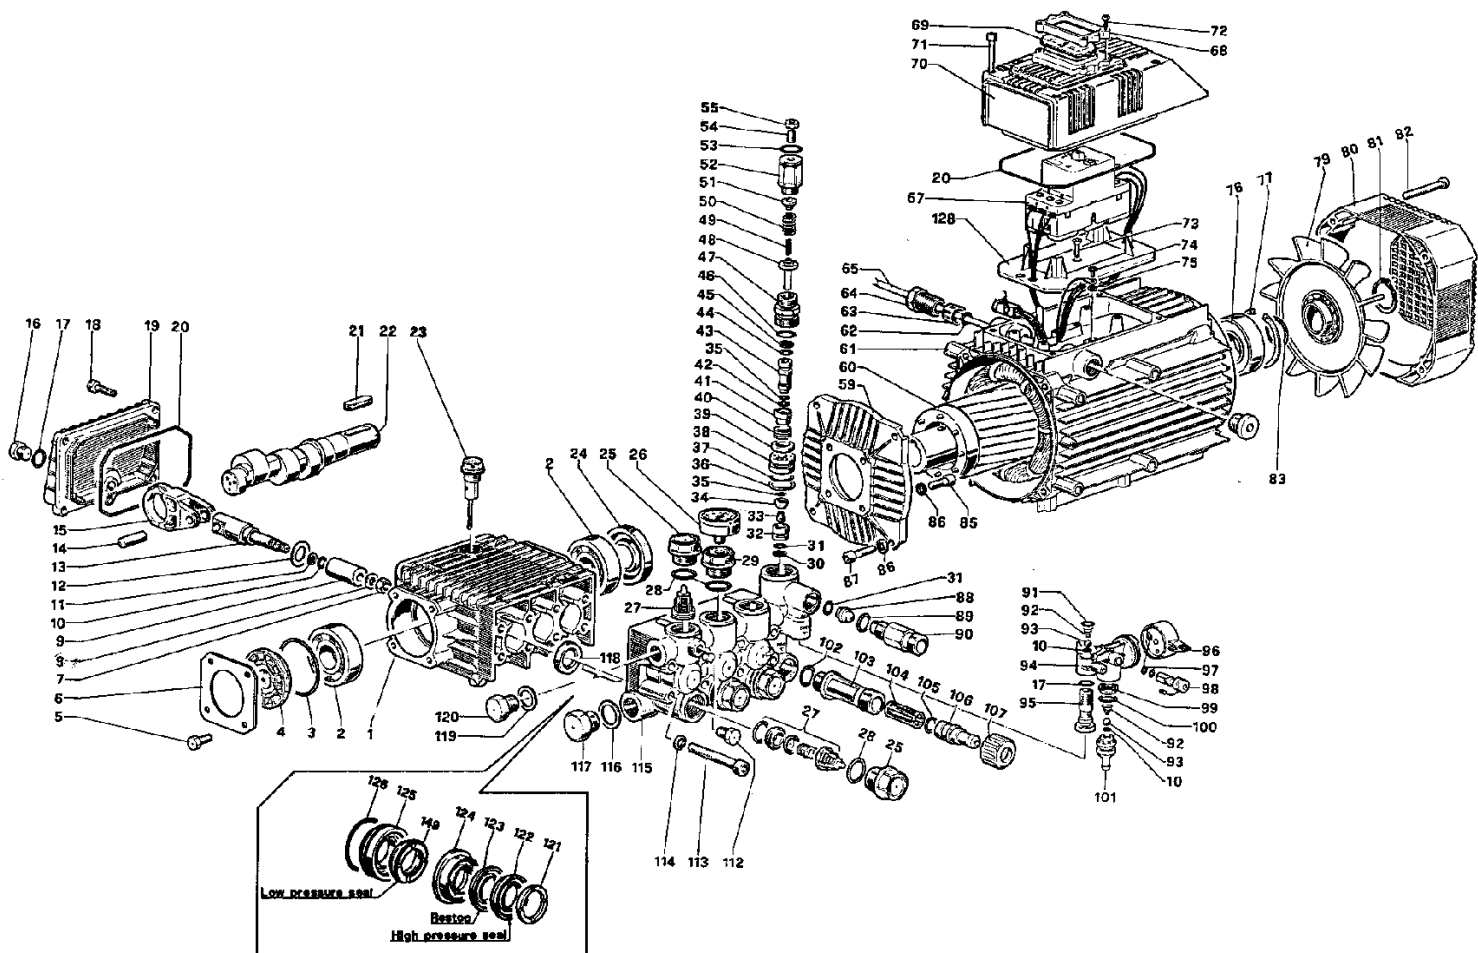

Ref.	K	Part N.	Customer Part N.	Description	Qty	Validity:		Price
						From	To	
0082		VTVT09668		SCREW TCB-TC 5X45 UNI7687	4,00			--
0083		GUGO01941		O-RING D. 28.25 X 2.62 NBR 70SH	1,00			--
0085		VTVT01115		SCREW TCEI 6X18	4,00			--
0086		VTRS01077		WASHER D. 6,4X10X0,7	8,00			--
0087		VTVT12255		SCREW TCEI 6X25 UNI5931	4,00			--
0088		UGEI01930		NOZZLE D. 2.2	1,00			--
0089		GUGO03507		O-RING D. 13.95 X 2.62 VIT 70SH	1,00			--
0090		RCDS08839		NIPPLE VEDI 9721	1,00			--
0091	S	GUGO03496		O-RING D. 9.25 X 1.78 NBR 70SH	1,00			--
0092	S	MLML04264		SPRING D. 4.3X11X7.3 KR	2,00			--
0093	S	SFVR04274		BALL D. 7/32	2,00			--
0094		PVVR28494		METERING. BODY "44"	1,00			--
0095		PVVR09709		VALVE SEAT KR	1,00			--
0096		PVVR28495		KNOB "44"	1,00			--
0097	S	GUGO08071		O-RING D. 4.48 X 1.78 NBR 70SH	2,00			--
0098	S	PVVR28496		CAP D. 8 "44"	1,00			--
0099	S	FTDT28497		FILTER "44"	1,00			--
0100	S	GUGO15198		O-RING D. 13.10 X 2.62 NBR 70SH	1,00			--
0101	S	PVVR28498		HOSE FITTING "44"	1,00			--
0102		GUGO01032		O-RING D. 17.13 X 2.62 NBR 70SH	1,00			--
0103		RCDS18714		NIPPLE G 3/4 CLT	1,00			--
0104		FTAC09717		FILTER D.15X37	1,00			--
0105		GUGO03510		O-RING D. 12.37 X 2.62 NBR 70SH	1,00	03/2006		--
0106		PVVR28339		HOSE FITTING HBX	1,00	03/2006		--
0107		PVVR18733		RING NUT 3/4 COLT	1,00	03/2006		--
0112		RCDS09704		CAP G 1/8 KR	1,00			--
0113		VTVT01121		SCREW TCEI 8X60 UNI5931	8,00			--
0114		VTRS01072		WASHER D. 8 TC	8,00			--
0115		MFVR28499		HEAD "44" WW D.15 V.I.	1,00			--
0116		VTRS01075		WASHER D.21,5X27 ALL	1,00			--
0117		RCDS01091		CAP 1/2X10 M	1,00			--
0118	S	GUGO01001		OIL SEAL 20X 30X 5 NBR70	3,00			--
0121	S	PVVR09327		HEAD RING D. 15	3,00			--
0122	S	GUVR09324		PACKING D. 15 TURBO	3,00			--
0123	S	GUVR15117		PACKING D. 15 RESTOP	3,00			--
0124	S	PVVR09326		INTERMED. RING D. 15 TURBO	3,00			--
0125	S	PVVR28505		PACKING RETAIN.D. 15 "44"	3,00			--
0126	S	GUGO01039		O-RING D. 31.47 X 1.78 NBR 70SH	3,00			--
0128		LAFN33032		PLATE ELT ISK	1,00	10/2008		--