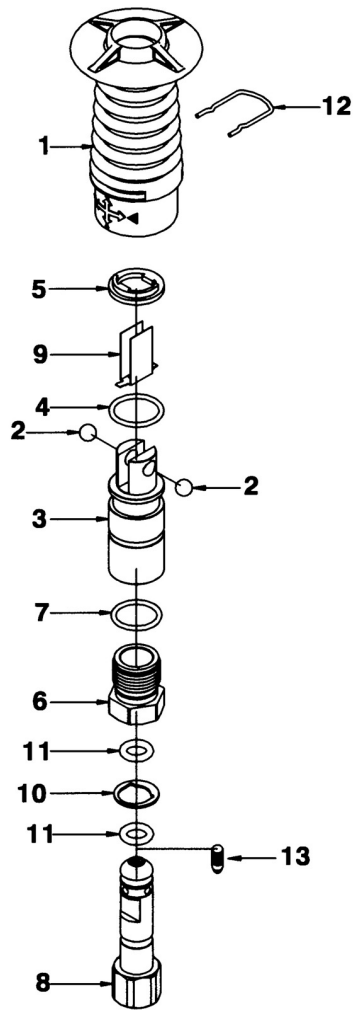

Ref.	K	Part N.	Customer Part N.	Description	Qty	Validity:		Price
						From	To	
0001		MPVR45059		CAP I.JET	1,00			--
0002		SFVR45060		BALL D. 1/ 4" AISI 420	2,00			--
0003		PVVR45061		BODY I.JET	1,00			--
0004		GUGO01058		O-RING D. 17.17 X 1.78 NBR 70SH	1,00			--
0005		PVVR45062		CIRCLIP I.JET	1,00			--
0006		PVVR45063		NUT I.JET	1,00			--
0007		GUGO03505		O-RING D. 15.6 X 1.78 NBR 70SH	1,00			--
0008		PVVR45064		PIN I.JET 1/4F	1,00			--
0009		PVVR45065		GUIDE BLADE I.JET	1,00			--
0010		PVVR45066		RING I.JET	1,00			--
0011		GUGO31501		O-RING D. 7.60 X 2.62 VIT 70SH	2,00			--
0012		LAFN45067		PLUG "U" I.JET	1,00			--
0013		UGLN44393		NOZZLE M4 D. 1.10	1,00			--