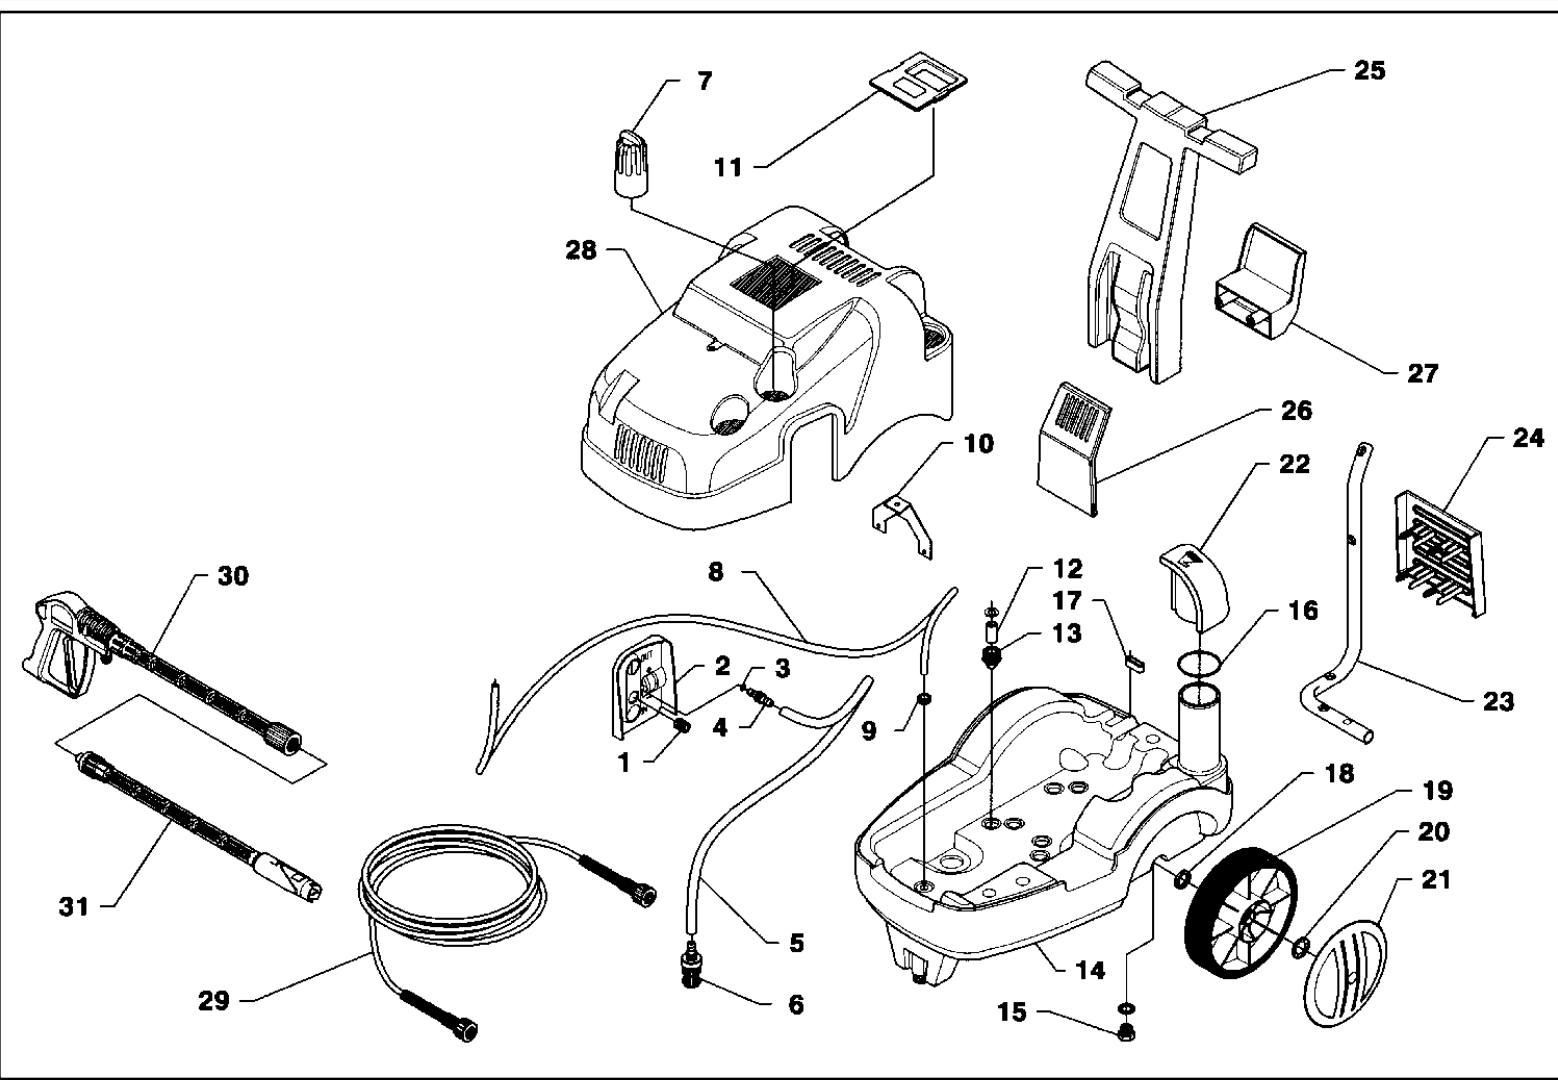

Ref.	K	Part N.	Customer Part N.	Description	Qty	Validity:		Price
						From	To	
0001		MPVR28562		KNOB ELT	1,00	10/2008		--
0002		MPVR28563		SIDE CTRL COVERELT	1,00	10/2008		--
0003		GUGO08071		O-RING D. 4.48 X 1.78 NBR 70SH	2,00			--
0004		RCDS14415		HOSE FITTING A.F.	1,00			--
0005		TBBP04917		L.P. HOSE D. 6-9	1,20			--
0006		FTDT04648		FILTER PG. D.6 PLS	1,00			--
0007		PVVR28552		KNOB TX	1,00	10/2008		--
0008		TBBP04917		L.P. HOSE D. 6-9	1,00			--
0009		MPVR28570		GROMMET D.10	1,00	10/2008		--
0010		LAFN42778		BRACKET ELT II	1,00	10/2008		--
0011		MPVR42859		CONTROL COVER ELT PP BLK	1,00	10/2008		--
0012		LAFN28565		SPACER ELT	4,00			--
0013		MPVR28566		SUPPORT ELT	4,00	10/2008		--
0014		MPVR28568		CHASSIS ELITE	1,00	10/2008		--
0015		RCDS01088		CAP 1/4X 9 M WW90	1,00	10/2008		--
0016		GUGO09674		O-RING D. 48.90 X 2.62 NBR 70SH	1,00	10/2008		--
0017		MPVR28554		CABLE FASTNER ELT	1,00	10/2008		--
0018		VTRS28560		WASHER D.21 X37 X3	2,00			--
0019		RTRT28559		WHEEL D.200-D.20 RT/PRT	2,00	03/2006		--
0019		RTRT28559		WHEEL D.200-D.20 RT/PRT	2,00	10/2008	04/2011	--
0019		RTRT40017		WHEEL D.200-D.20 RT-SPI.200	2,00	05/2011		--
0020		VTRS28558		WASHER D.20	2,00	10/2008		--
0021		MPVR28450		RED WHEEL COVERD. 200 RT/PRT	2,00	10/2008		--
0022		MPVR27837		RED CAP ELT	1,00	10/2008		--
0023		LAFN28555		AXLE SUPPORT ELT	1,00	10/2008		--
0023		LAFN28556		AXLE SUPPORT ELT	1,00	10/2008		--
0024		MPVR28557		COOLING GRILL ELT	1,00	10/2008		--
0025		MPVR27278		HANDLE ELITE	1,00	10/2008		--
0026		MPVR27836		CONTROL COVER ELT	1,00	03/2006		--
0027		LAFN20105		HOSE SUPPORT KSM	1,00	03/2006		--
0028		MPVR27839		RED COVER ELITE	1,00	10/2008		--
0029		TBAP25324		H.P. HOSE R1 MT 10 5/16" C/2 IRV ZC	1,00	03/2007		--
0029		TBAP28590		H.P. HOSE R1 MT 8 5/16" F/F M22	1,00	03/2006	03/2007	--
0030		IPPR28589		GRIP P 3 - P 350 - M22 M	1,00		03/2007	--
0030		IPPR89429		GRIP G 4500 - P.330 -M22SW.M V	1,00	03/2007		--
0031		LCPR28070		EXTENSION P 350 - M.TIREG 135 BL	1,00		03/2007	--
0031		LCPR43868		EXTENSION P 470 - I.JET D.1.10 BI	1,00	03/2007	05/2007	--
0031		LCPR48750		EXTENSION P 470 - I.JET D.1.25 MR	1,00	06/2007		--