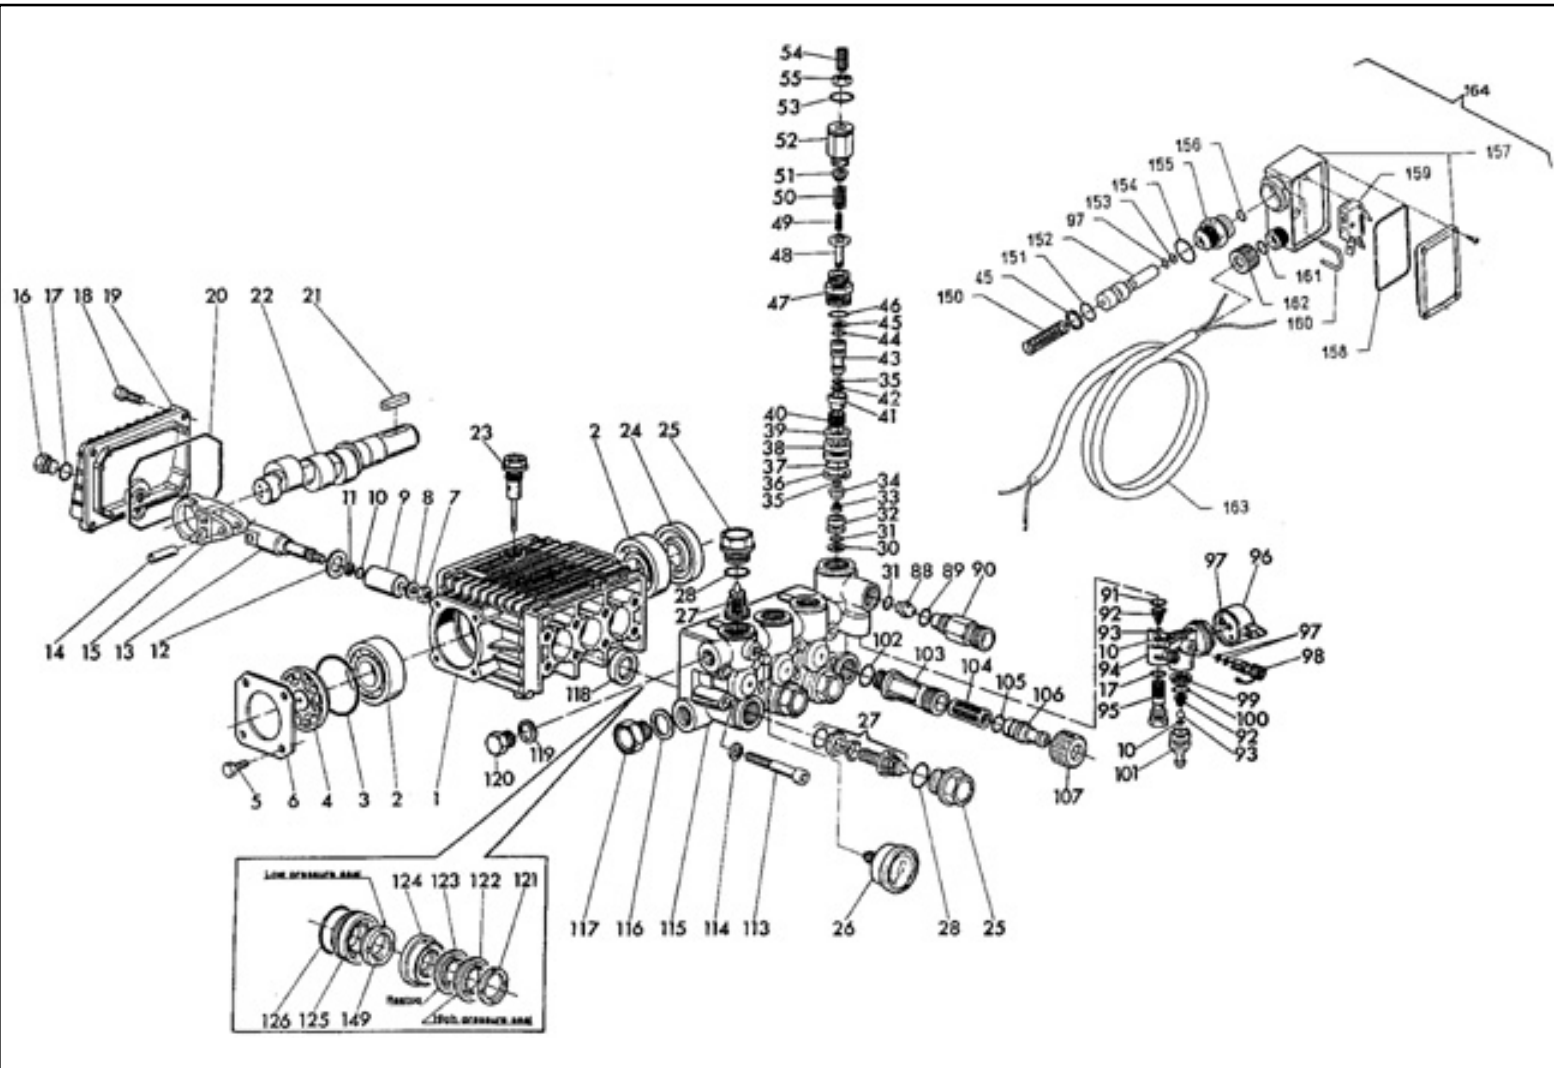

Ref.	K	Part N.	Customer Part N.	Description	Qty	Validity:		Price
						From	To	
0001		MFVR28453		PUMP CRANKCASE "44"	1,00			--
0002		CUVR09654		BALL BEARING 6305	2,00			--
0003		GUGO01040		O-RING D. 55.56 X 3.53 NBR 70SH	1,00			--
0004		MFVR28454		SPACER "44"	1,00			--
0005		VTVT01109		SCREW TE M 6X 10 ZC. UNI 5739	4,00			--
0006		MFVR03562		CRANKCASE COVER W 70	1,00			--
0007		VTDD04284		NUT M8X1,25 X13X5 S2 INX	3,00			--
0008		VTRS09321		WASHER D. 8X13X1	3,00		07/2002	--
0008		VTRS46027		WASHER D. 8 C/CLL.	3,00			--
0009		PIVR09319		PISTON D.15 TURBO 14.160	3,00			--
0010	S	GUGO01055		O-RING D. 5.28 X 1.78 VIT 70SH	5,00			--
0011		GUVR10257		ANTI-EXTR.RING WW161	3,00			--
0012		VTRS28456		WASHER D.16 X28 X1 PVC	3,00			--
0013		PVVR28457		PISTON GUIDE "44"	3,00			--
0014		PVVR28458		GUDGEON D.10X29.5 "44"	3,00			--
0015		BLVR28459		CONNECTING ROD "44"	3,00			--
0016		RCDS01088		CAP 1/4X 9 M WW90	1,00			--
0017	S	GUGO01036		O-RING D. 10.82 X 1.78 NBR 70SH	2,00			--
0018		VTVT01114		SCREW TCEI 6X14 UNI 5931	5,00			--
0019		MFVR28460		CRANKCASE COVER "44"	1,00			--
0020		GUGO18695		O-RING D. 101.27 X 2.62 NBR 70SH	2,00			--
0021		VTVR09510		KEY 8X7X35	1,00			--
0022		ALMO28464		SHAFT "44" WW 136	1,00			--
0023		PVVR01089		OIL DIPSTICK W 70	1,00			--
0024		GUGO28465		OIL SEAL 25X 62X10 NBR70	1,00			--
0025	S	RCDS28466		CAP M24X1.5X17 "44"	5,00			--
0026		MNMN18650		PRESSURE GAUGE 0-300 D.40	1,00			--
0027	S	VVAM28467		VALVE UNIT "44" WW136-186	6,00			--
0028	S	GUGO19395		O-RING D. 20.24 X 2.62 NBR 70SH	6,00			--
0030	S	GUVR11651		ANTI-EXTR.RING D. 10.6X15X2	1,00			--
0031	S	GUGO03501		O-RING D. 9.92 X 2.62 VIT 70SH	2,00			--
0032	S	PVVR12887		VALVE SEAT CONTROL SET W1	1,00			--
0033	S	VTVT18667		SCREW M 5X0,8X7,5	1,00			--
0034	S	PVVR18668		VALVE CLT	1,00			--
0035	S	GUGO03497		O-RING D. 6.75 X 1.78 VIT 80SH	2,00			--
0036	S	GUVR28469		ANTI-EXTR.RING D.22 X25X1,5	1,00			--
0037	S	GUGO08182		O-RING D. 21.91 X 1.78 NBR 70SH	1,00			--
0038	S	PVVR28470		VALVE GUIDE "44"	1,00			--
0039	S	PVVR28471		VALVE "44"	1,00			--