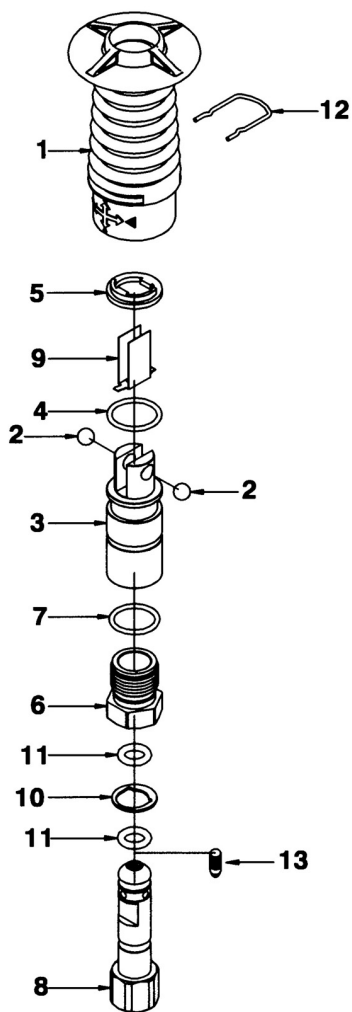

Ref.	K	Part N.	Customer Part N.	Description	Qty	Validity:		Price
						From	To	
0001		MPVR45059		CAP I.JET	1,00			--
0002		SFVR45060		BALL D. 1/ 4" AISI 420	2,00			--
0003		PVVR45061		BODY I.JET	1,00			--
0004		GUGO01058		O-RING D. 17.17 X 1.78 NBR 70SH	1,00			--
0005		PVVR45062		CIRCLIP I.JET	1,00			--
0006		PVVR45063		NUT I.JET	1,00			--
0007		GUGO03505		O-RING D. 15.6 X 1.78 NBR 70SH	1,00			--
0008		PVVR45064		PIN I.JET 1/4F	1,00			--
0009		PVVR45065		GUIDE BLADE I.JET	1,00			--
0010		PVVR45066		RING I.JET	1,00			--
0011		GUGO31501		O-RING D. 7.60 X 2.62 VIT 70SH	2,00			--
0012		LAFN45067		PLUG "U" I.JET	1,00			--
0013		UGLN44392		NOZZLE M4 D. 1.05	1,00			--