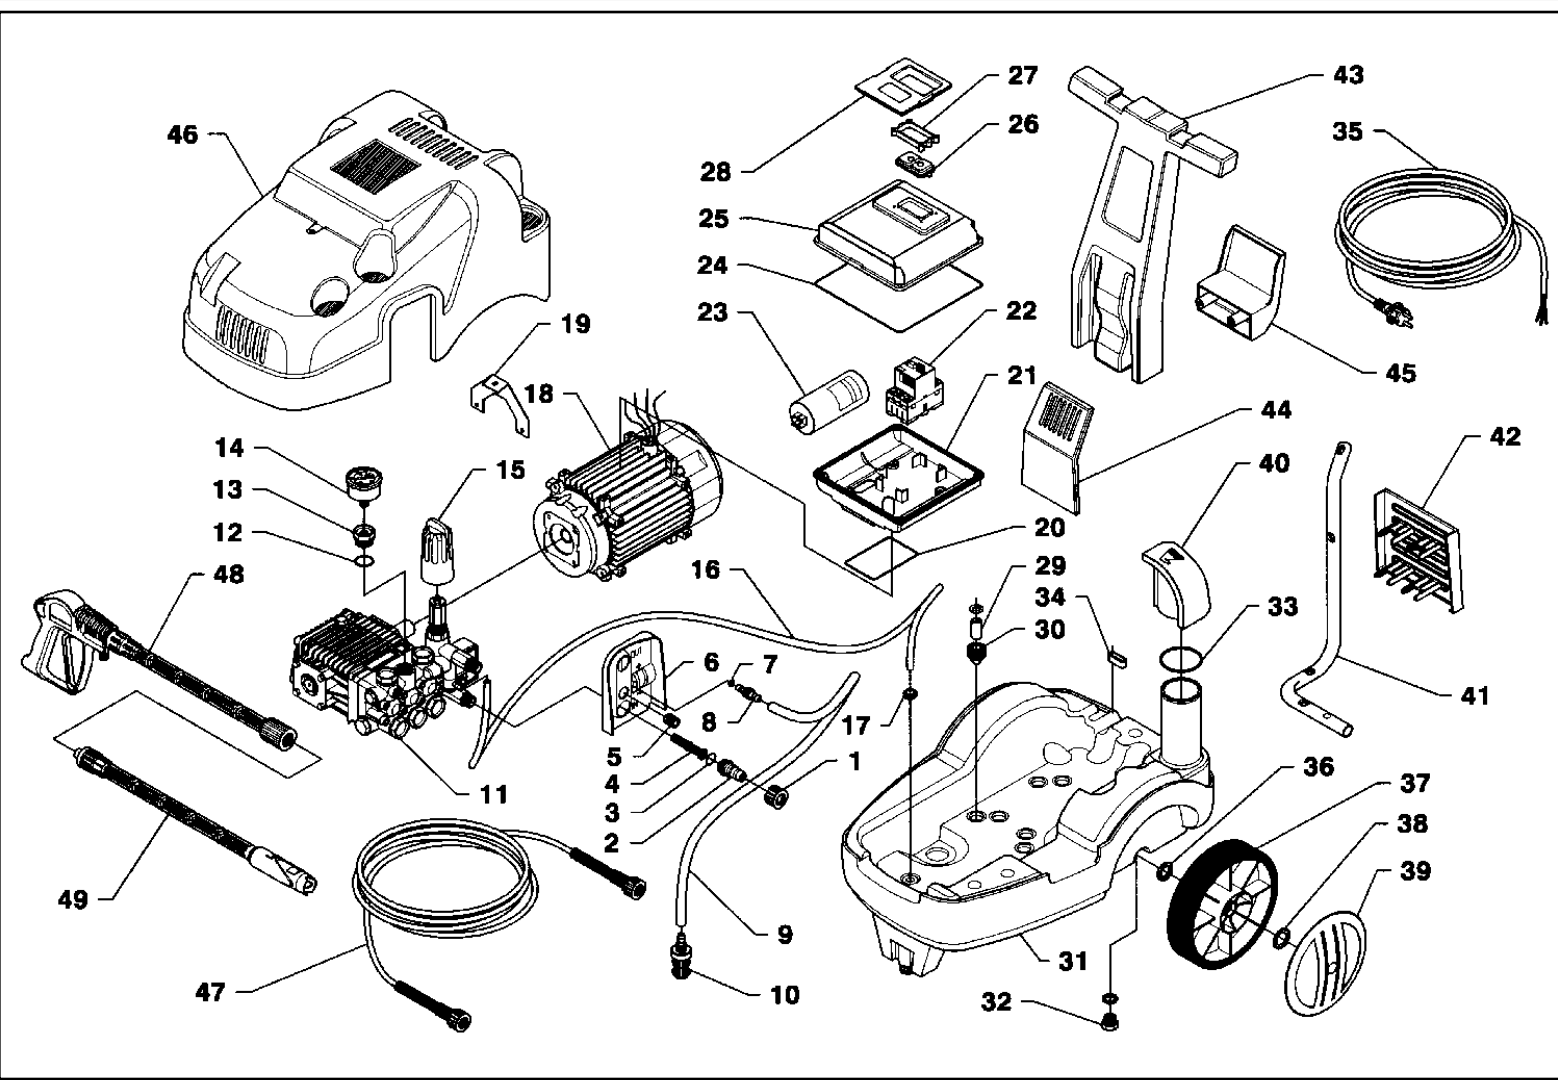

Ref.	K	Part N.	Customer Part N.	Description	Qty	Validity:		Price
						From	To	
0001		PVVR18733		RING NUT 3/4 COLT	1,00	03/2006		--
0002		PVVR28339		HOSE FITTING HBX	1,00	03/2006		--
0003		GUGO03510		O-RING D. 12.37 X 2.62 NBR 70SH	1,00	03/2006		--
0004		FTAC09717		FILTER D.15X37	1,00			--
0005		MPVR28562		KNOB ELT	1,00	03/2006		--
0006		MPVR28563		SIDE CTRL COVERELT	1,00	03/2006		--
0007		GUGO08071		O-RING D. 4.48 X 1.78 NBR 70SH	2,00	01/2000		--
0008		RCDS14415		HOSE FITTING A.F.	1,00	01/2000		--
0009		TBBP04917		L.P. HOSE D. 6- 9	1,20	01/2000		--
0010		FTDT04648		FILTER PG. D.6 PLS	1,00	01/2000		--
0011		PPAP42028		PUMP "44" W 130V DX OT.1.8 DS D	1,00			--
0012		GUGO19395		O-RING D. 20.24 X 2.62 NBR 70SH	1,00			--
0013		RCDS28468		CAP M24X1.5X17 "44" F.1/8	1,00			--
0014		MNMN18650		PRESSURE GAUGE 0-300 D.40	1,00			--
0015		PVVR28552		KNOB TX	1,00	03/2006		--
0016		TBBP04917		L.P. HOSE D. 6- 9	1,00			--
0017		MPVR28570		GROMMET D.10	1,00	03/2006		--
0018		MOMO28815		1PH MOTOR ELT HP3 230-50 4P H100	1,00			--
0019		LAFN42778		BRACKET ELT II	1,00	03/2006		--
0020		GUGO41291		O-RING D. 104.40 X 3.53 NBR 70SH	1,00	03/2006		--
0021		MPVR37302		CONTROL BOX DIVA ABS	1,00	03/2006		--
0022		MECI00265		SWITCH ISK MST 25 16-20 A	1,00	03/2006	12/2006	--
0022		MECI71654		SWITCH WMX MS 25 16-20 A	1,00	12/2006		--
0023		MECO09672		CAPACITOR 40 MF BJ D.50X 95	2,00	03/2006	02/2007	--
0023		MECO41275		CAPACITOR 40 MF RPN.3 D.50X 93	2,00	02/2007		--
0024		GUGO11309		JOINT MOUSSE D. 3	0,70	03/2006		--
0025		MPVR37303		BOX COVER DIVA ABS	1,00	03/2006		--
0026		MEVR33031		MAMBRANE ELT	1,00	03/2006		--
0027		MPVR33030		CONTROL COVER ELT	1,00	03/2006		--
0028		MPVR42859		CONTROL COVER ELT PP BLK	1,00	03/2006		--
0029		LAFN28565		SPACER ELT	4,00			--
0030		MPVR28566		SUPPORT ELT	4,00	03/2006		--
0031		MPVR28568		CHASSIS ELITE	1,00	03/2006		--
0032		RCDS01088		CAP 1/4X 9 M WVV90	1,00	03/2006		--
0033		GUGO09674		O-RING D. 48.90 X 2.62 NBR 70SH	1,00	03/2006		--
0034		MPVR28554		CABLE FASTNER ELT	1,00	03/2006		--
0035		MECB10519		CABLE H07 RNF 3X2.5 L=6.500	1,00	03/2006		--
0036		VTRS28560		WASHER D.21 X37 X3	2,00			--
0037		RTRT28559		WHEEL D.200-D.20 RT/PRT	2,00	03/2006		--