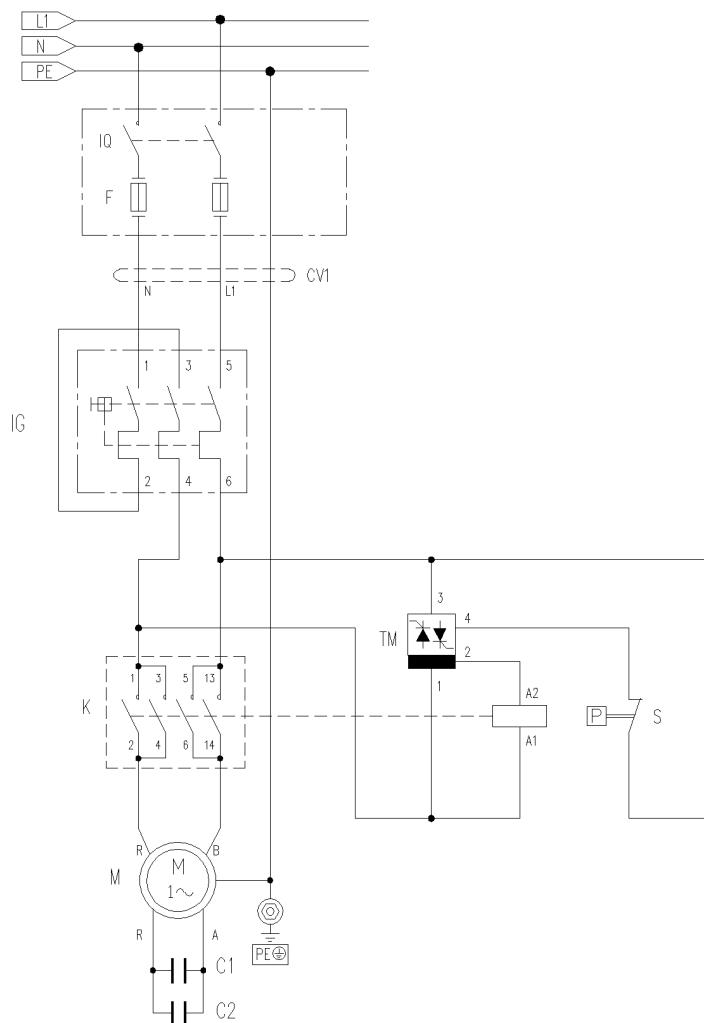

Ref.	K	Part N.	Customer Part N.	Description	Qty	Validity:		Price
						From	To	
K	METT32202			CONTACTOR MC1 A 400A T6 230V 50/60	1,00	03/2006		--
M	MOMO28815			1PH MOTOR ELT HP3 230-50 4P H100	1,00			--
P	MEPF38454			PRESSURE SWITCHPRM N.A. 16(6)A XGA 2	1,00	03/2006		--
P	MFVR28454			SPACER "44"	1,00			--
IG	MECI71654			SWITCH WMX MS 25 16-20 A	1,00			--
TM	METY37440			TIMER THV/1S 150-250V 30S.5/60	1,00	03/2006		--
CV1	MECB10519			CABLE H07 RNF 3X2.5 L=6.500	1,00			--