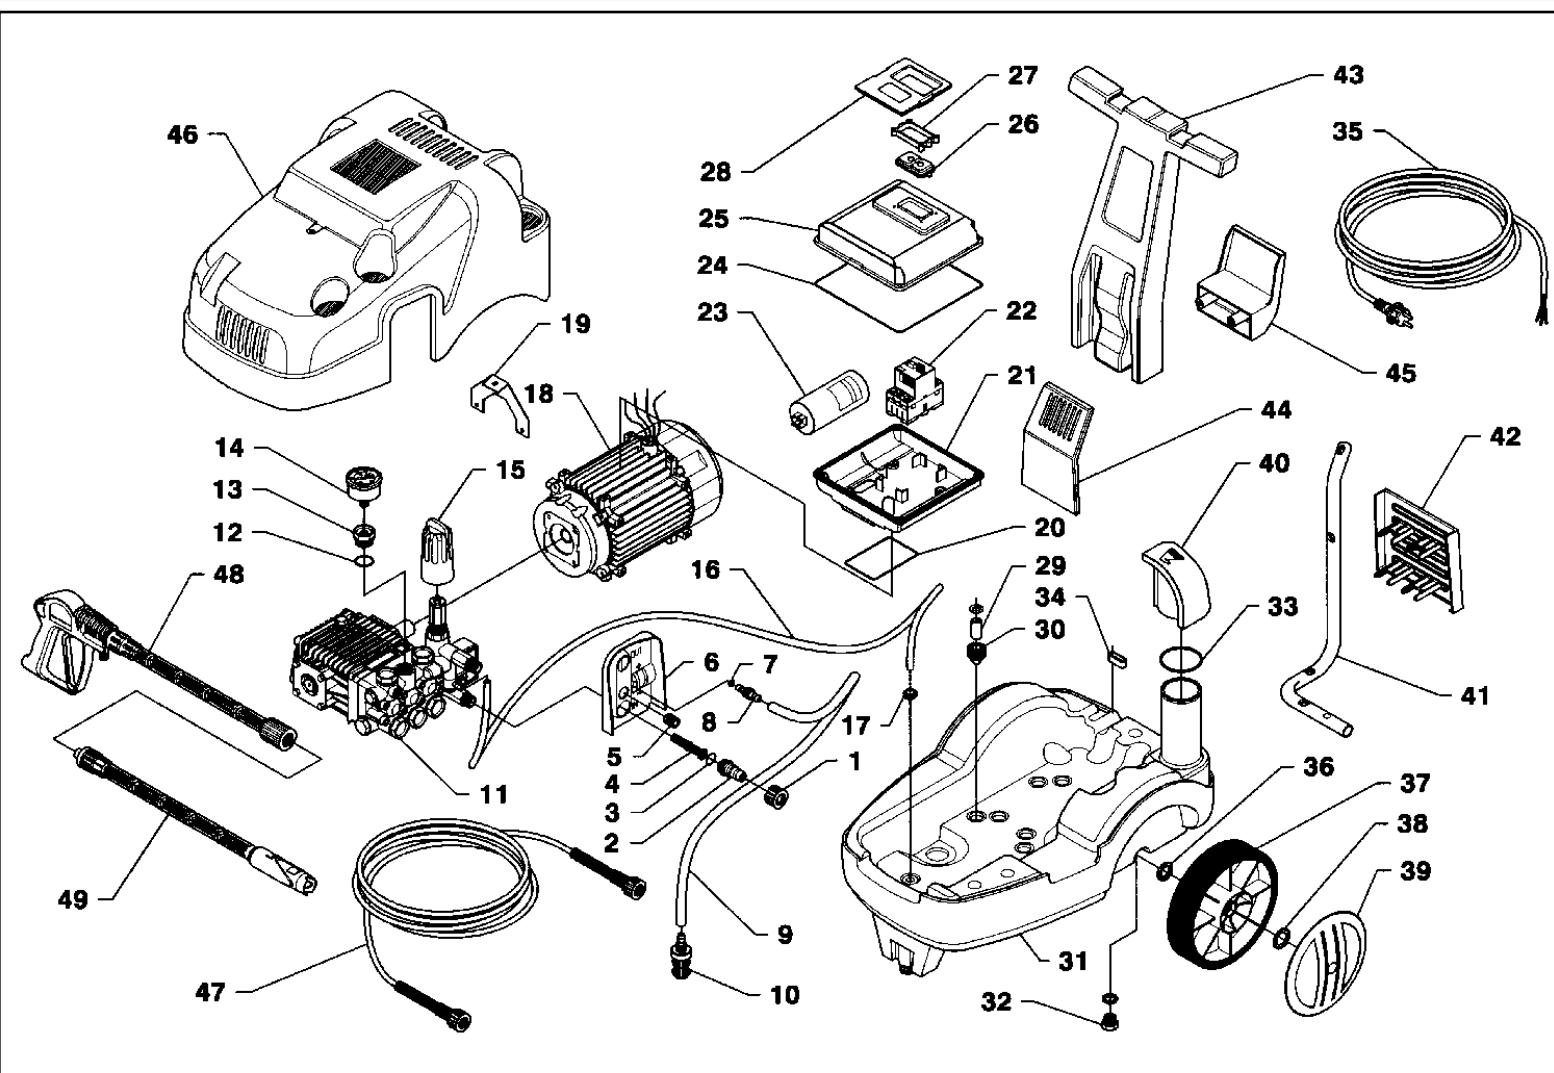

Ref.	K	Part N.	Customer Part N.	Description	Qty	Validity:		Price
						From	To	
0038		VTRS28558		WASHER D.20	2,00	03/2006		--
0039		MPVR28450		RED WHEEL COVERD. 200 RT/PRT	2,00	03/2006		--
0040		MPVR27837		RED CAP ELT	1,00	03/2006		--
0041		LAFN28555		AXLE SUPPORT ELT	1,00	03/2006		--
0041		LAFN28556		AXLE SUPPORT ELT	1,00	03/2006		--
0042		MPVR28557		COOLING GRILL ELT	1,00	03/2006		--
0043		MPVR27278		HANDLE ELITE	1,00	03/2006		--
0044		MPVR27836		CONTROL COVER ELT	1,00	03/2006		--
0045		LAFN20105		HOSE SUPPORT KSM	1,00	03/2006		--
0046		MPVR27839		RED COVER ELITE	1,00	03/2006		--
0047		TBAP25324		H.P. HOSE R1 MT 10 5/16" C/2 IRV ZC	1,00	03/2007		--
0047		TBAP28590		H.P. HOSE R1 MT 8 5/16" F/F M22	1,00	03/2006	03/2007	--
0048		IPPR89429		GRIP G 4500 - P.330 -M22SW.M V	1,00	03/2007		--
0049		LCLC89810		LANCE IP P3-P 350 +350 MG.130OR	1,00	03/2006	03/2007	--
0049		LCPR43867		EXTENSION P 470 - I.JET D.1.05 GL	1,00	03/2007		--