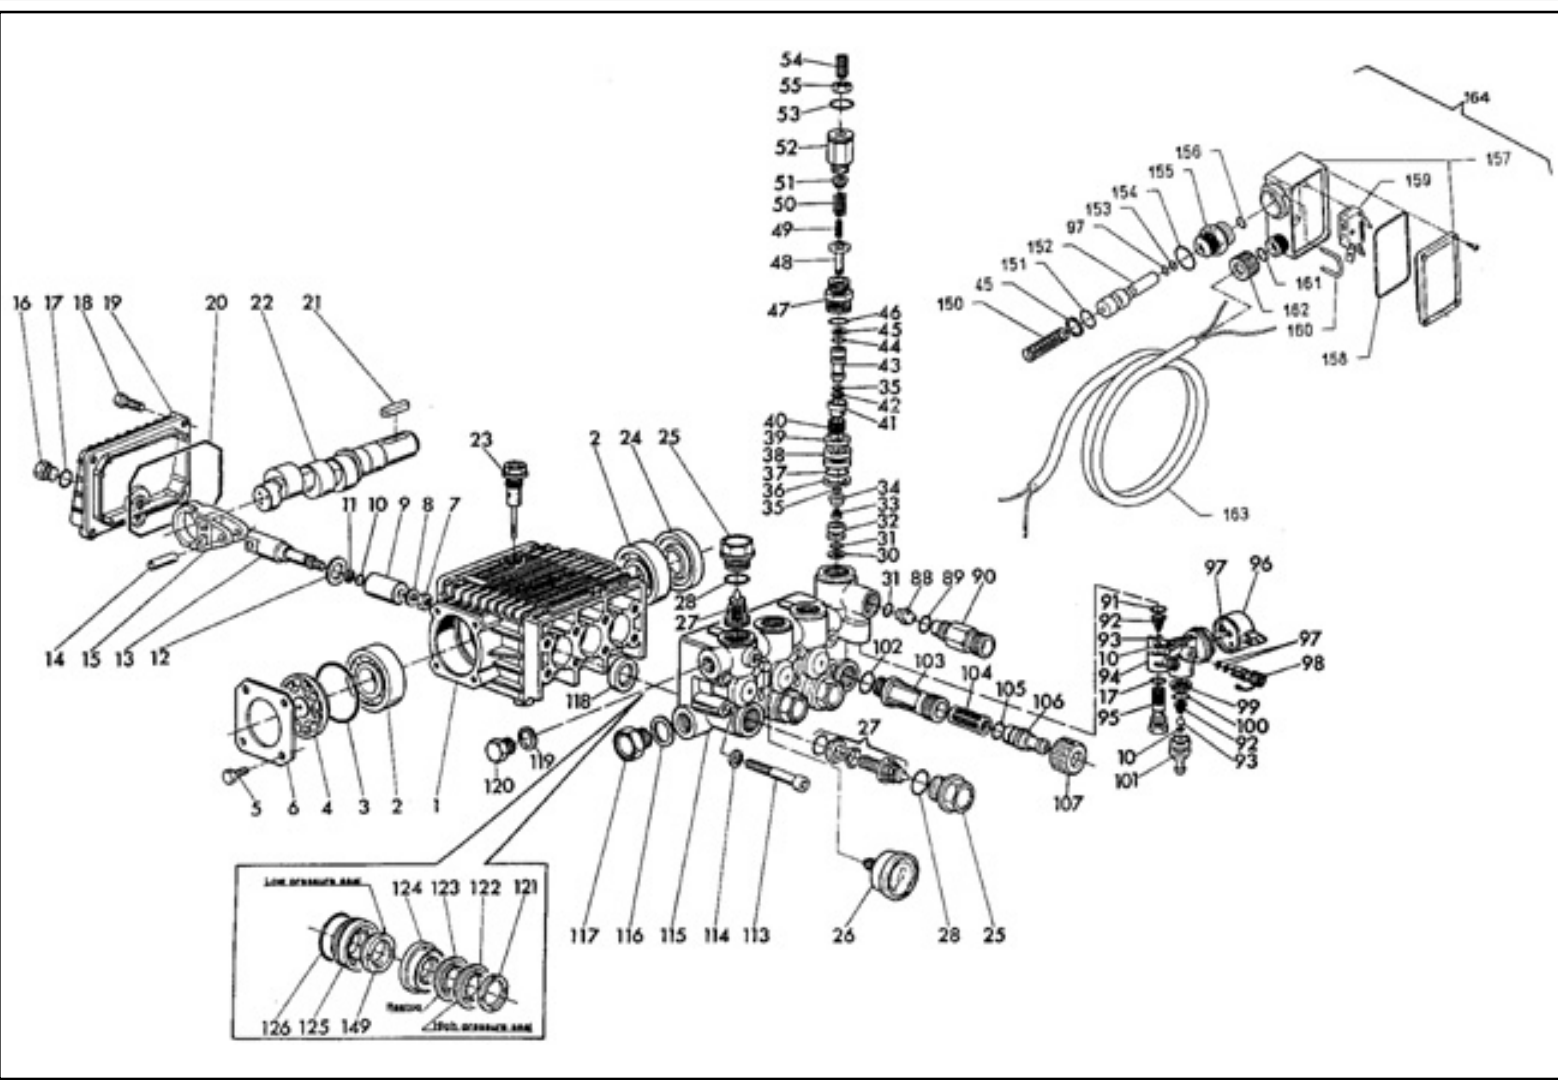

Ref. Part N.	Cust. Part N.	Description	Reference	Price
KTRI18585	KIT P	23	0118	--
KTRI18656	KIT P	15- 94	0010 0017 0031 0089 0091 0092 0093	--
KTRI21658	KIT P	88	0122 0123 0149	--
KTRI21659	KIT P	89	0124	--
KTRI21660	KIT P	90	0121	--
KTRI28508	KIT P	15-123	0027	--
KTRI28510	KIT P	15-124	0025 0028	--
KTRI28512	KIT P	15-125	0125 0126	--
KTRI28522	KIT P	130	0121 0122 0123 0124 0125 0126 0149	--
KTRI28526	KIT P	137	0030 0031 0032 0033 0034 0035 0036 0037 0038 0039 0040 0041 0042 0043	--
			0044 0045	--
KTRI40084	KIT P	15-144 C.PIST. TST "44"	0045 0097 0150 0151 0152 0153 0154 0155 0156	--