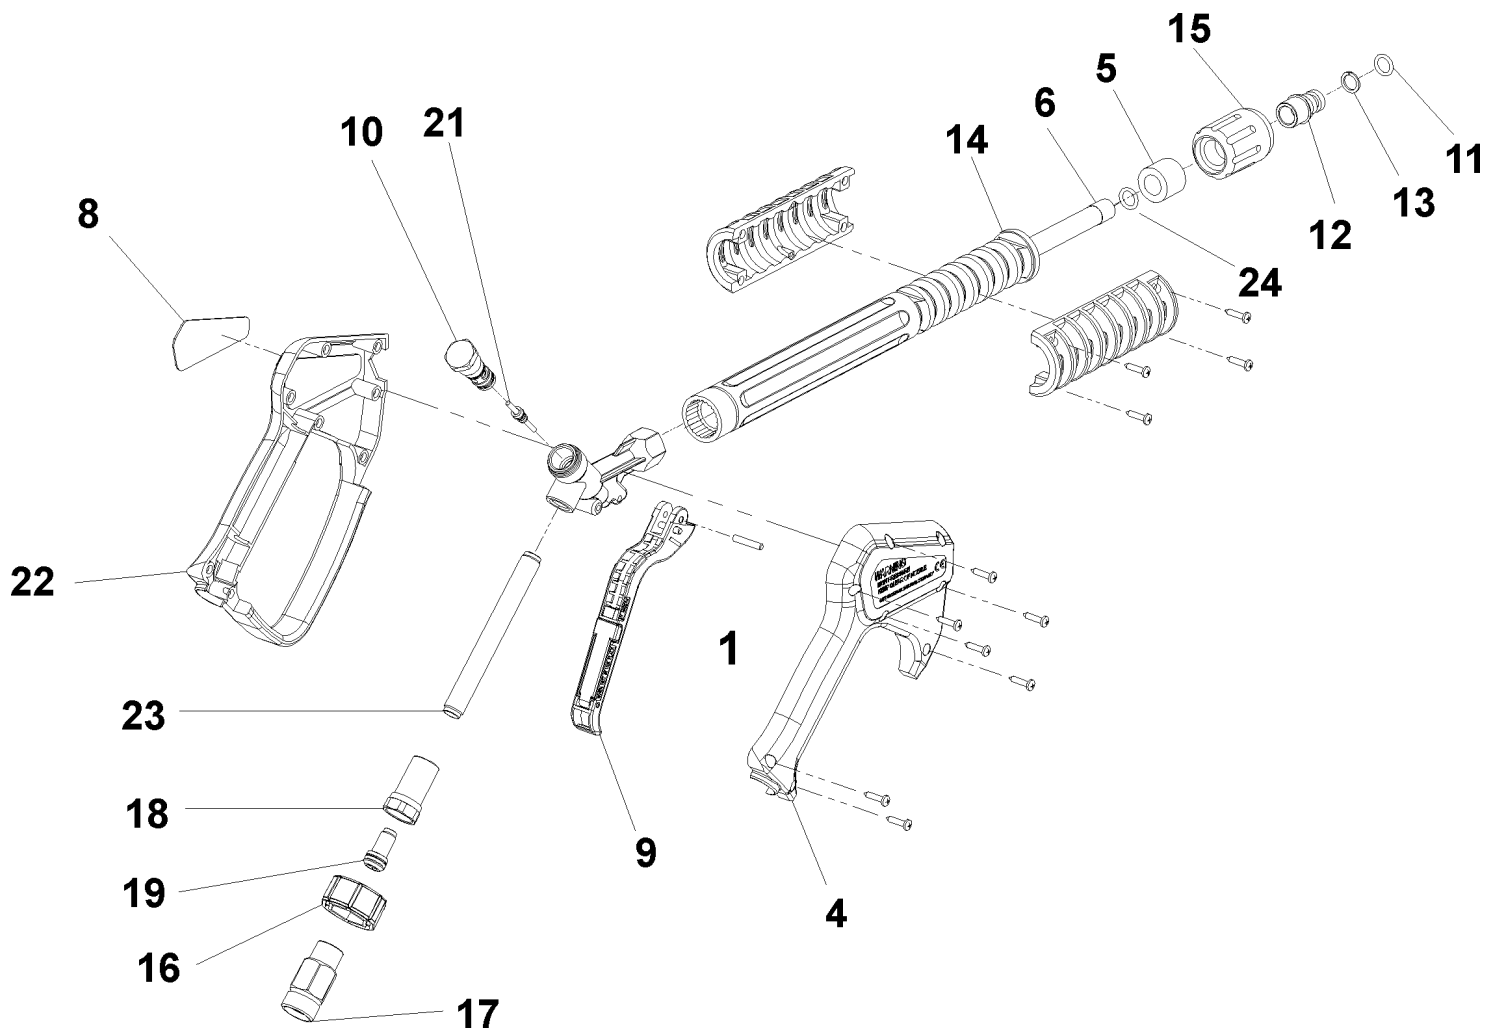

Ref.	K	Part N.	Customer Part N.	Description	Qty	Validity:		Price
						From	To	
0001		VTVR46568		PLUG G 4500	1,00			--
0004		MPVR40157		COVER G 4500 2V.	1,00	05/2008		--
0004		MPVR46563		COVER G 4500	1,00		04/2008	--
0005		MPVR46572		SPACER P 330 ST	1,00			--
0006		LCPR40007		TUBE 1/4 L=352 ZC. 2V.	1,00	05/2008		--
0006		LCPR46571		TUBE 1/4 L=352 ZC.	1,00		04/2008	--
0008		MPVR46569		PLATE G 4500 RD.	1,00			--
0009		MPVR40057		TRIGGER G 4500 -SW	1,00			--
0010		PVVR40030		SMALL PISTON TM ST-2300	1,00			--
0011		GUGO10384		O-RING D. 10 X 2.2 VIT 80SH	1,00			--
0012		RCVR13030		GUDGEON G 1/4 F L=31.5	1,00			--
0013		GUVR10526		ANTI-EXTR.RING D.13.9X10.2 C.BZ	1,00			--
0014		MPVR46570		PROTECTION P 330 ST	1,00			--
0015		PVVR13445		CONNECTION M 22X1.5 L=45	1,00			--
0016		MPVR40058		RING NUT G4500 SW.	1,00			--
0017		RCIN40001		JOINT SWIV 4500 3/8"F	1,00		04/2008	--
0017		RCIN40005		JOINT SWIV 4500 3/8"F 2V.	1,00	05/2008		--
0018		RCIN31641		CONNECTOR SWIV 1500 F	1,00			--
0019		KTRI31645		KIT P 26- 14	1,00			--
0021		PVVR40031		ROD ST-2300	1,00			--
0022		MPVR40156		SHELL G 4500 2V.	1,00	05/2008		--
0022		MPVR46562		SHELL G 4500	1,00		04/2008	--
0023		PVVR40023		TUBE G 1/4" M/M P/SW.	1,00			--
0024		GUGO27021		O-RING D. 11 X 2.5 EPD 70SH	1,00	05/2008		--