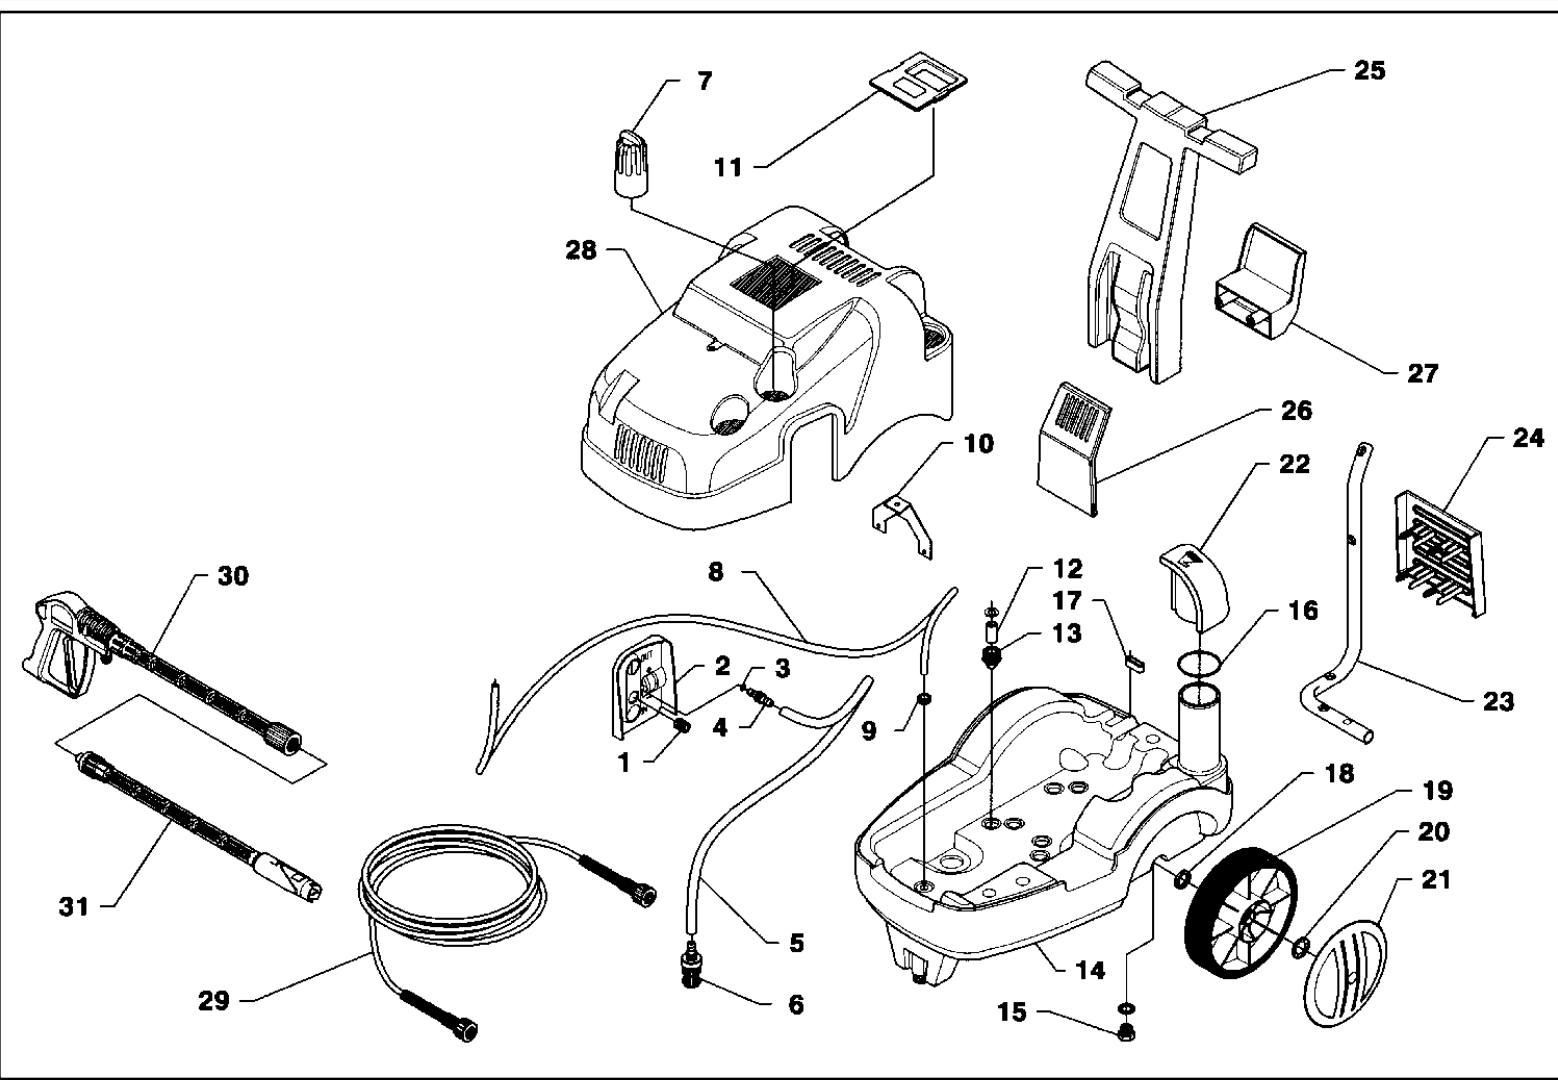

Ref.	K	Part N.	Customer Part N.	Description	Qty	Validity:		Price
						From	To	
0001		MPVR28562		KNOB ELT	1,00	03/2006		--
0002		MPVR28563		SIDE CTRL COVERELT	1,00	03/2006		--
0003		GUGO08071		O-RING D. 4.48 X 1.78 NBR 70SH	2,00			--
0004		RCDS14415		HOSE FITTING A.F.	1,00			--
0005		TBBP04917		L.P. HOSE D. 6- 9	1,20			--
0006		FTDT04648		FILTER PG. D.6 PLS	1,00			--
0007		PVVR28552		KNOB TX	1,00	03/2006		--
0008		TBBP04917		L.P. HOSE D. 6- 9	1,00			--
0009		MPVR28570		GROMMET D.10	1,00	03/2006		--
0010		LAFN42778		BRACKET ELT II	1,00	03/2006		--
0011		MPVR42859		CONTROL COVER ELT PP BLK	1,00	03/2006		--
0012		LAFN28565		SPACER ELT	4,00			--
0013		MPVR28566		SUPPORT ELT	4,00	03/2006		--
0014		MPVR28568		CHASSIS ELITE	1,00	03/2006		--
0015		RCDS01088		CAP 1/4X 9 M WW90	1,00	03/2006		--
0016		GUGO09674		O-RING D. 48.90 X 2.62 NBR 70SH	2,00	03/2006		--
0017		MPVR28554		CABLE FASTNER ELT	1,00	03/2006		--
0018		VTRS28560		WASHER D.21 X37 X3	1,00			--
0019		RTRT28559		WHEEL D.200-D.20 RT/PRT	2,00	03/2006		--
0020		VTRS28558		WASHER D.20	2,00	03/2006		--
0021		MPVR28450		RED WHEEL COVERD. 200 RT/PRT	2,00	03/2006		--
0022		MPVR27837		RED CAP ELT	1,00	03/2006		--
0023		LAFN28555		AXLE SUPPORT ELT	1,00	03/2006		--
0023		LAFN28556		AXLE SUPPORT ELT	1,00	03/2006		--
0024		MPVR28557		COOLING GRILL ELT	1,00	03/2006		--
0025		MPVR27278		HANDLE ELITE	1,00	03/2006		--
0026		MPVR27836		CONTROL COVER ELT	1,00	03/2006		--
0027		LAFN20105		HOSE SUPPORT KSM	1,00	03/2006		--
0028		MPVR27839		RED COVER ELITE	1,00	03/2006		--
0029		TBAP28590		H.P. HOSE R1 MT 8 5/16" F/F M22	1,00			--
0029		TBAP25324		H.P. HOSE R1 MT 10 5/16" C/2 IRV ZC	1,00	03/2007		--
0029		TBAP28590		H.P. HOSE R1 MT 8 5/16" F/F M22	1,00	03/2006	03/2007	--
0030		IPPR28589		GRIP P 3 - P 350 - M22 M	1,00			--
0030		IPPR89429		GRIP G 4500 - P.330 -M22SW.M V	1,00	03/2007		--
0031		LCPR30859		EXTENSION P 350 - M.TIREG 130 AR	1,00			--
0031		LCLC89810		LANCE IP P3-P 350 +350 MG.130OR	1,00	03/2006	03/2007	--
0031		LCPR43867		EXTENSION P 470 - I.JET D.1.05 GL	1,00	03/2007		--