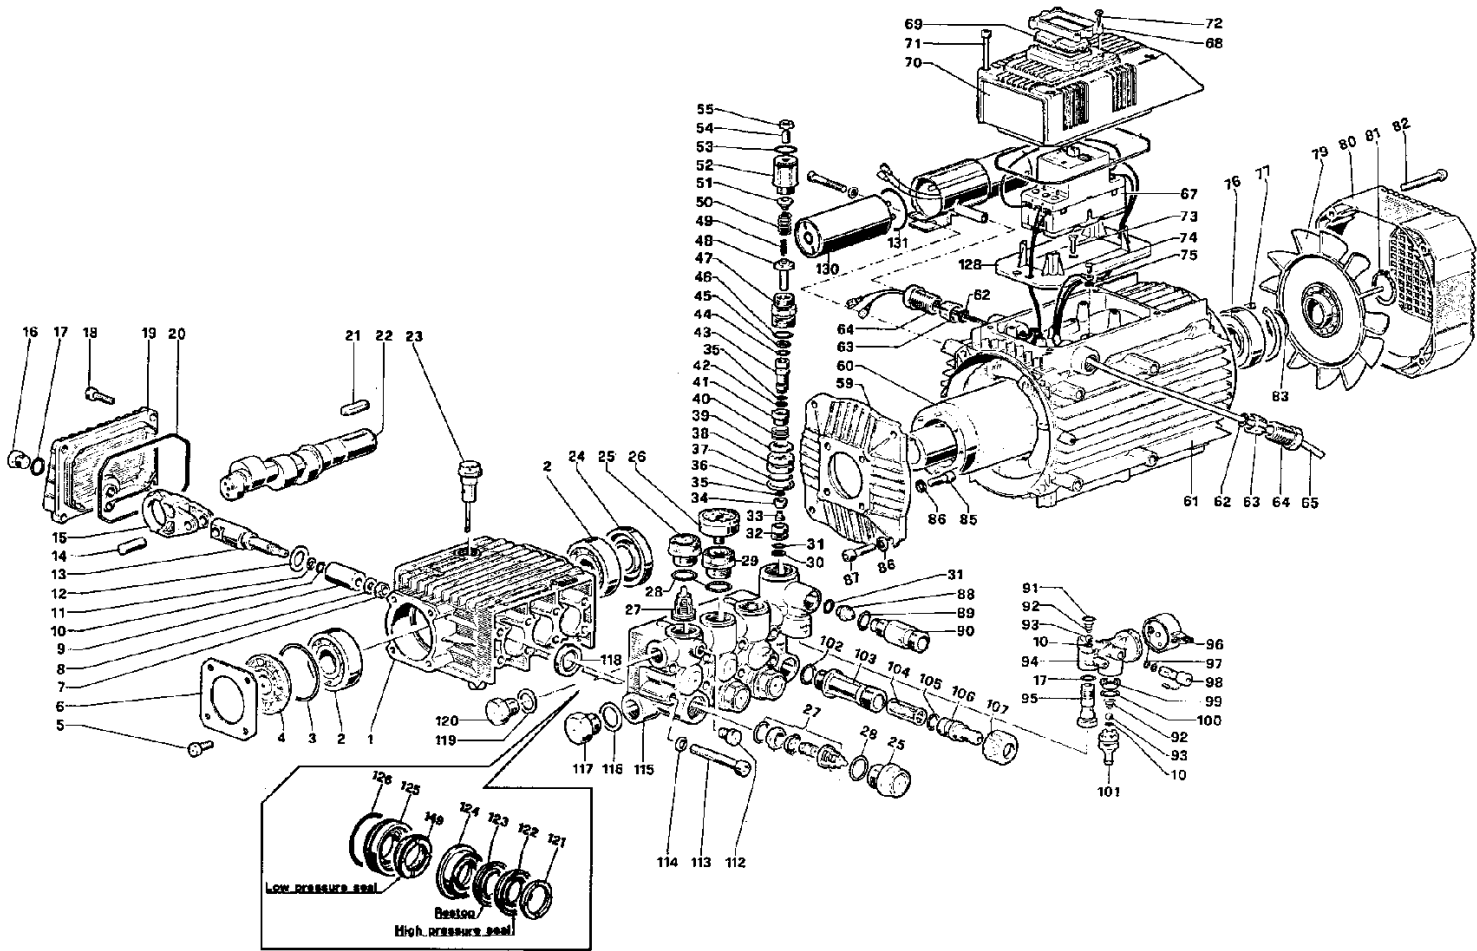

Ref.	K	Part N.	Customer Part N.	Description	Qty	Validity:		Price
						From	To	
0001		MFVR28453		PUMP CRANKCASE "44"	1,00			--
0002		CUVR09654		BALL BEARING 6305	2,00			--
0003		GUGO01040		O-RING D. 55.56 X 3.53 NBR 70SH	1,00			--
0004		MFVR28454		SPACER "44"	1,00			--
0005		VTVT01109		SCREW TE M 6X 10 ZC. UNI 5739	4,00			--
0006		MFVR03562		CRANKCASE COVER W 70	1,00			--
0007		VTDD04284		NUT M8X1,25 X13X5 S2 INX	3,00			--
0008		VTRS09321		WASHER D. 8X13X1	3,00			--
0009		PIVR09319		PISTON D.15 TURBO 14.160	3,00			--
0010	S	GUGO01055		O-RING D. 5.28 X 1.78 VIT 70SH	5,00			--
0011		GUVR10257		ANTI-EXTR.RING WW161	3,00			--
0012		VTRS28456		WASHER D.16 X28 X1 PVC	3,00			--
0013		PVVR28457		PISTON GUIDE "44"	3,00			--
0014		PVVR28458		GUDGEON D.10X29.5 "44"	3,00			--
0015		BLVR28459		CONNECTING ROD "44"	3,00			--
0016		RCDS01088		CAP 1/4X 9 M WW90	1,00			--
0017	S	GUGO01036		O-RING D. 10.82 X 1.78 NBR 70SH	2,00			--
0018		VTVT01114		SCREW TCEI 6X14 UNI 5931	5,00			--
0019		MFVR28460		CRANKCASE COVER "44"	1,00			--
0020		GUGO18695		O-RING D. 101.27 X 2.62 NBR 70SH	1,00	03/2006		--
0021		VTVR28461		KEY "44"	1,00			--
0022		ALMO28464		SHAFT "44" WW 136	1,00			--
0023		PVVR01089		OIL DIPSTICK W 70	1,00			--
0024		GUGO28465		OIL SEAL 25X 62X10 NBR70	1,00			--
0025	S	RCDS28466		CAP M24X1.5X17 "44"	6,00			--
0026		MNMN18650		PRESSURE GAUGE 0-300 D.40	1,00			--
0027	S	VVAM28467		VALVE UNIT "44" WW136-186	6,00			--
0028	S	GUGO19395		O-RING D. 20.24 X 2.62 NBR 70SH	6,00			--
0029		RCDS28468		CAP M24X1.5X17 "44" F.1/8	1,00			--
0030	S	GUVR11651		ANTI-EXTR.RING D. 10.6X15X2	1,00			--
0031	S	GUGO03501		O-RING D. 9.92 X 2.62 VIT 70SH	2,00			--
0032	S	PVVR12887		VALVE SEAT CONTROL SET W1	1,00			--
0033	S	VTVT18667		SCREW M 5X0,8X7,5	1,00			--
0034	S	PVVR18668		VALVE CLT	1,00			--
0035	S	GUGO03497		O-RING D. 6.75 X 1.78 VIT 80SH	2,00			--
0036	S	GUVR28469		ANTI-EXTR.RING D.22 X25X1,5	1,00			--
0037	S	GUGO08182		O-RING D. 21.91 X 1.78 NBR 70SH	1,00			--
0038	S	PVVR28470		VALVE GUIDE "44"	1,00			--
0039	S	PVVR28471		VALVE "44"	1,00			--