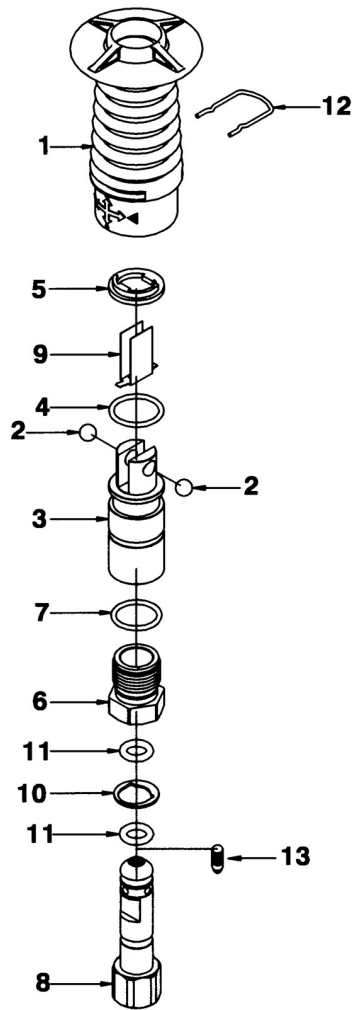

Ref. K	Part N.	Customer Part N.	Description	Qty	Validity:		Price
					From	To	
0001	MPVR45059		CAP I.JET	1,00			--
0002	SFVR45060		BALL D. 1/ 4" AISI 420	2,00			--
0003	PVVR45061		BODY I.JET	1,00			--
0004	GUGO01058		O-RING D. 17.17 X 1.78 NBR 70SH	1,00			--
0005	PVVR45062		CIRCLIP I.JET	1,00			--
0006	PVVR45063		NUT I.JET	1,00			--
0007	GUGO03505		O-RING D. 15.6 X 1.78 NBR 70SH	1,00			--
0008	PVVR45064		PIN I.JET 1/4F	1,00			--
0009	PVVR45065		GUIDE BLADE I.JET	1,00			--
0010	PVVR45066		RING I.JET	1,00			--
0011	GUGO31501		O-RING D. 7.60 X 2.62 VIT 70SH	2,00			--
0012	LAFN45067		PLUG "U" I.JET	1,00			--
0013	UGLN44392		NOZZLE M4 D. 1.05	1,00			--