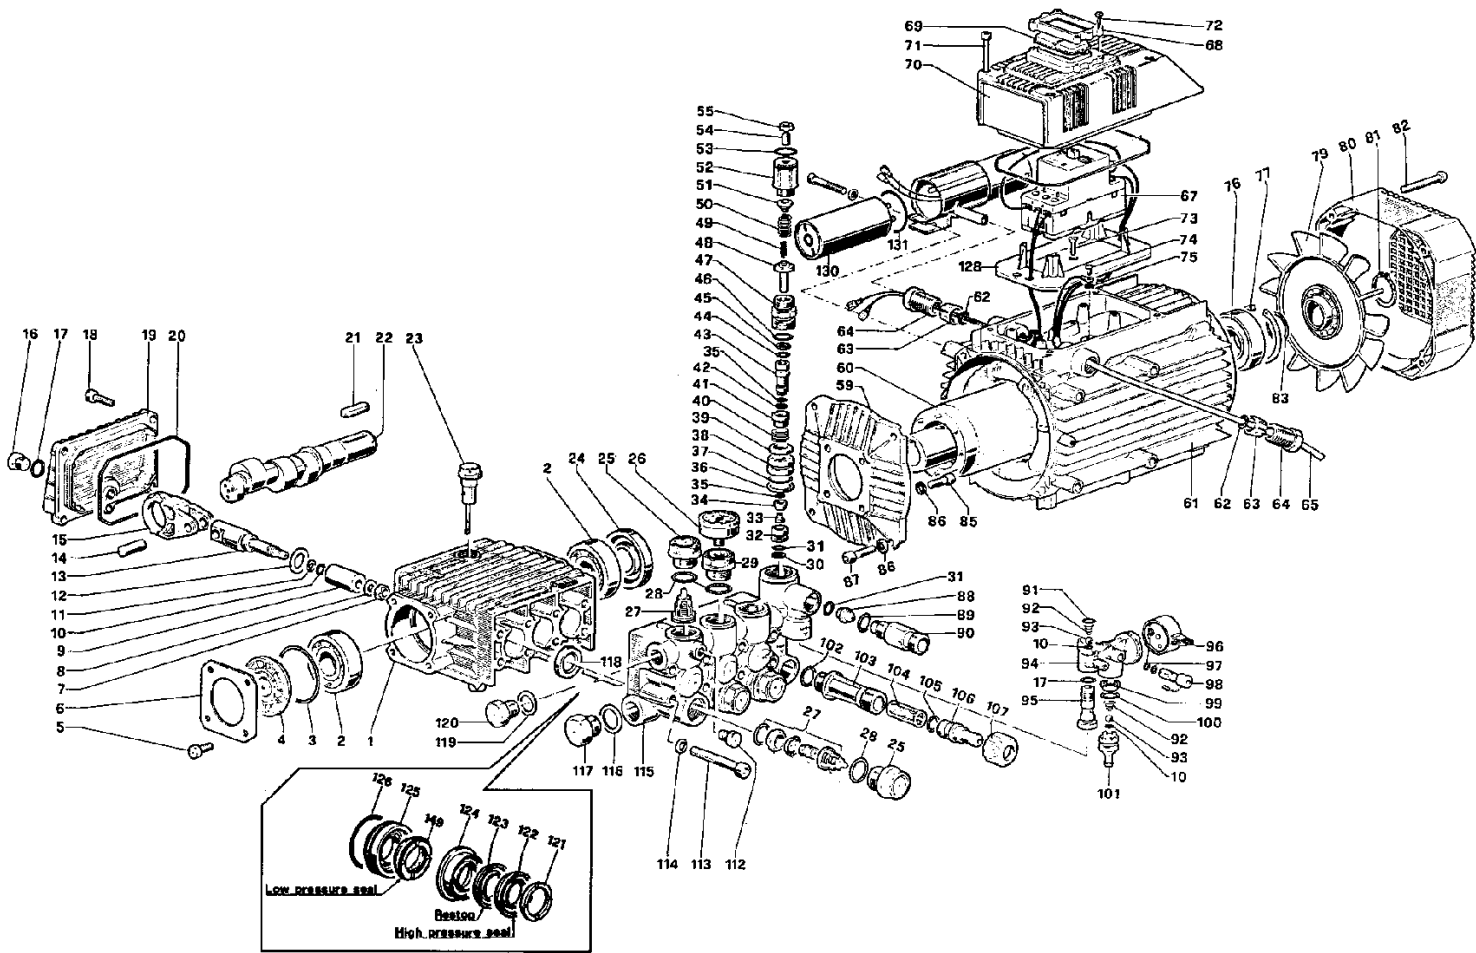

Ref.	K	Part N.	Customer Part N.	Description	Qty	Validity:		Price
						From	To	
0080		MPVR28492		FAN COVER ELT	1,00			--
0081		VTAE28493		CIRCLIP D. 28 UNI 7435	1,00			--
0082		VTVT09668		SCREW TCB-TC 5X45 UNI7687	4,00			--
0083		GUGO01941		O-RING D. 28.25 X 2.62 NBR 70SH	1,00			--
0085		VTVT01115		SCREW TCEI 6X18	4,00			--
0086		VTRS01077		WASHER D. 6,4X10X0,7	8,00			--
0087		VTVT12255		SCREW TCEI 6X25 UNI5931	4,00			--
0088		UGEI01930		NOZZLE D. 2.2	1,00			--
0089		GUGO03507		O-RING D. 13.95 X 2.62 VIT 70SH	1,00			--
0090		RCDS08839		NIPPLE VEDI 9721	1,00			--
0091	S	GUGO03496		O-RING D. 9.25 X 1.78 NBR 70SH	1,00			--
0092	S	MLML04264		SPRING D. 4.3X11X7.3 KR	2,00			--
0093	S	SFVR04274		BALL D. 7/32	2,00			--
0094		PVVR28494		METERING. BODY "44"	1,00			--
0095		PVVR09709		VALVE SEAT KR	1,00			--
0096		PVVR28495		KNOB "44"	1,00			--
0097	S	GUGO08071		O-RING D. 4.48 X 1.78 NBR 70SH	2,00			--
0098	S	PVVR28496		CAP D. 8 "44"	1,00			--
0099	S	FTDT28497		FILTER "44"	1,00			--
0100	S	GUGO15198		O-RING D. 13.10 X 2.62 NBR 70SH	1,00			--
0101	S	PVVR28498		HOSE FITTING "44"	1,00			--
0102		GUGO1032		O-RING D. 17.13 X 2.62 NBR 70SH	1,00			--
0103		RCDS18714		NIPPLE G 3/4 CLT	1,00			--
0104		FTAC09717		FILTER D.15X37	1,00			--
0105		GUGO03510		O-RING D. 12.37 X 2.62 NBR 70SH	1,00	03/2006		--
0106		PVVR28339		HOSE FITTING HBX	1,00	03/2006		--
0107		PVVR18733		RING NUT 3/4 COLT	1,00	03/2006		--
0112		RCDS09704		CAP G 1/8 KR	1,00			--
0113		VTVT01121		SCREW TCEI 8X60 UNI5931	8,00			--
0114		VTRS01072		WASHER D. 8 TC	8,00			--
0115		MFVR28499		HEAD "44" WW D.15 V.I.	1,00			--
0116		VTRS01075		WASHER D.21,5X27 ALL	1,00			--
0117		RCDS01091		CAP 1/2X10 M	1,00			--
0118	S	GUGO01001		OIL SEAL 20X 30X 5 NBR70	3,00			--
0119		VTRS01074		WASHER D.17,05X22,3 X1,5	1,00			--
0120		RCDS01090		CAP 3/8X13 M WW90	1,00			--
0121	S	PVVR09327		HEAD RING D. 15	3,00			--
0122		GUVR09324		PACKING D. 15 TURBO	3,00			--
0123	S	GUVR15117		PACKING D. 15 RESTOP	3,00			--