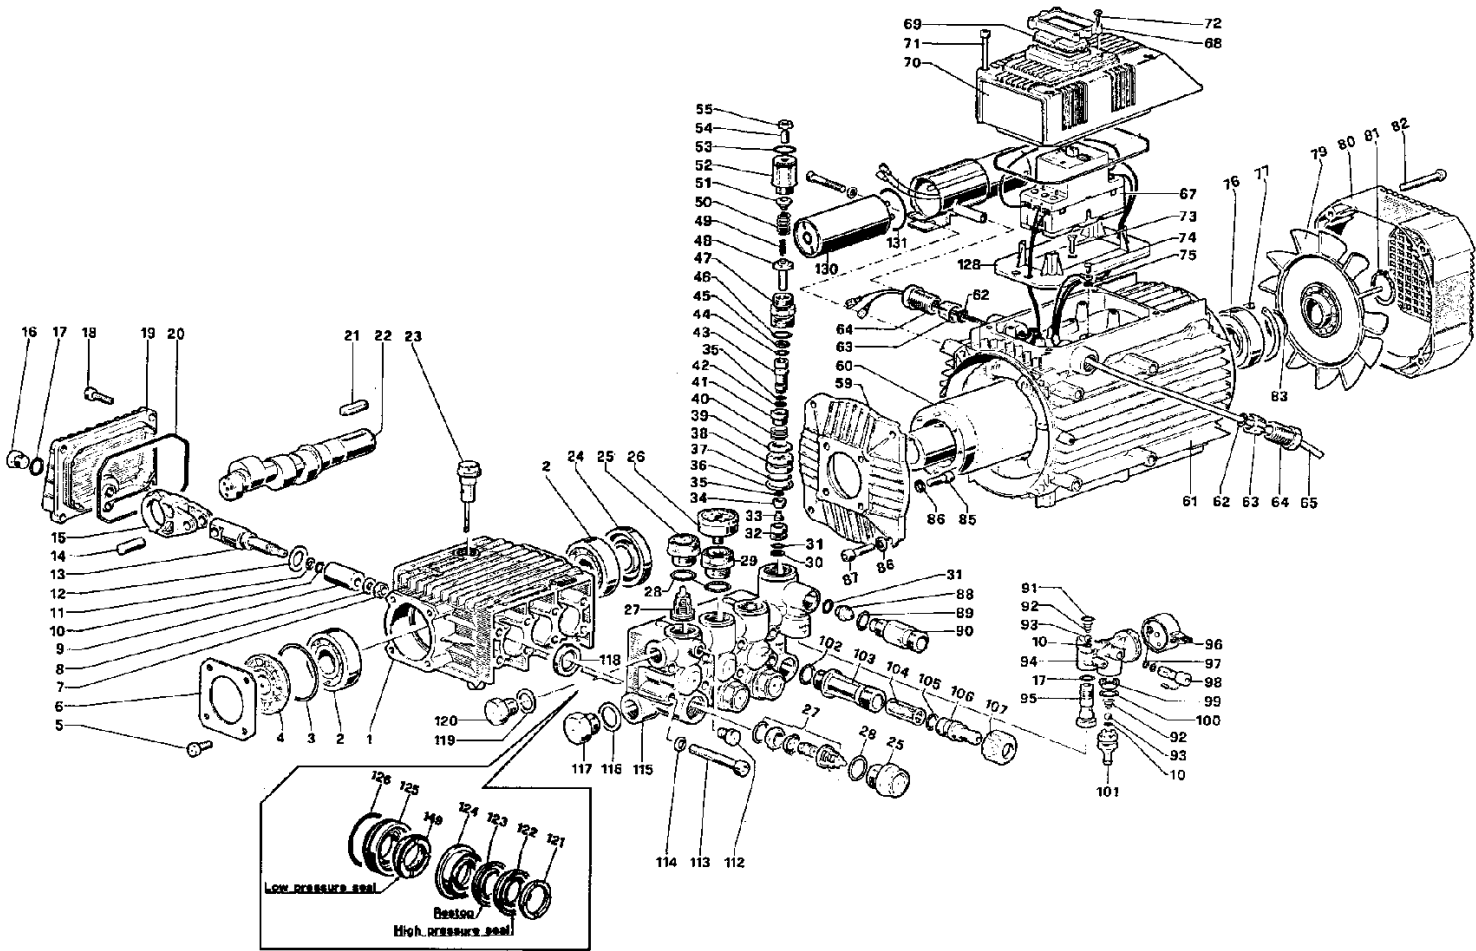

Ref.	K	Part N.	Customer Part N.	Description	Qty	Validity:		Price
						From	To	
0040	S	MLML28472		SPRING D. 18.5 X11 "44"	1,00			--
0041	S	PVVR28473		SPACER "44"	1,00			--
0042	S	GUVR04309		ANTI-EXTR.RING HM	1,00			--
0043	S	PVVR28474		CONTROL PISTON "44"	1,00			--
0044	S	GUGO01946		O-RING D. 9.13 X 2.62 VIT 70SH	1,00			--
0045	S	GUVR01940		ANTI-EXTR.RING D. 9,5X14X1,5	1,00			--
0046	S	GUGO01037		O-RING D. 23.81 X 2.62 NBR 70SH	1,00			--
0047	S	PVVR28475		BUSHING "44"	1,00			--
0048	S	PVVR28476		SPRING PLATE "44" INF.	1,00			--
0049	S	MLML28477		SPRING D. 7.6 X29 "44"	1,00			--
0050	S	MLML11655		SPRING D.15X35	1,00			--
0051	S	PVVR11656		SPRING PLATE W1	1,00			--
0052	S	PVVR18672		REGISTER COLT	1,00			--
0053	S	GUGO01057		O-RING D. 20.35 X 1.78 NBR 70SH	1,00			--
0054	S	VTVT20196		SCREW EI-ST 8X20 UNI5923	1,00			--
0055	S	VTDD09708		NUT M 8 UNI 5589	1,00			--
0056		RCDS21788		RING NUT M 28 X 1.5 L=16	1,00			--
0057		VTDD21787		NUT M28X1.5 L=5	2,00			--
0059		MFVR28478		FLANGE MOTOR 4P H100 ELT	1,00			--
0060		MORT28547		EL.MOT. ROTOR 3 HP M 4P 5/60HZ	1,00			--
0061		MOST28548		EL.MOT. STATOR ELT 3 HP 220V 50HZ 4P	1,00			--
0062		GUGO03510		O-RING D. 12.37 X 2.62 NBR 70SH	2,00	04/2006		--
0062		GUGO12612		O-RING D. 9.12 X 3.53 NBR 70SH	2,00		04/2006	--
0063		AZMC28485		PLIERS ELT	1,00	03/2006		--
0064		MEVR28486		CABLE CLAMP ELITE	1,00	03/2006		--
0065		MECB10519		CABLE H07 RNF 3X2.5 L=6.500	1,00	03/2006		--
0067		MECI0265		SWITCH ISK MST 25 16-20 A	1,00	03/2006	12/2006	--
0067		MECI71654		SWITCH WMX MS 25 16-20 A	1,00	12/2006		--
0068		MPVR33030		CONTROL COVER ELT	1,00	03/2006		--
0069		MEVR33031		MAMBRANE ELT	1,00	03/2006		--
0070		MPVR33029		BASE COVER ELT II	1,00	03/2006		--
0071		VTVT22102		SCREW TCEI 5X70 UNI5931	4,00	03/2006		--
0072		VTVT00522		SCREW TCB-TC 2.9X 9.5 UNI6954	2,00			--
0073		VTVT01510		SCREW TCB-TC 4.2X16 UNI6954	2,00	03/2006		--
0074		VTVT11703		SCREW TCB-TC 5X12	1,00			--
0075		VTRS03590		WASHER D. 5.3X9X0.6	1,00			--
0076		CUVR14786		BALL BEARING 6206 2Z	1,00			--
0077		VTAE10405		CIRCLIP D. 62 UNI 7437	1,00			--
0079		VEVR28491		IMPELLER ELT	1,00			--