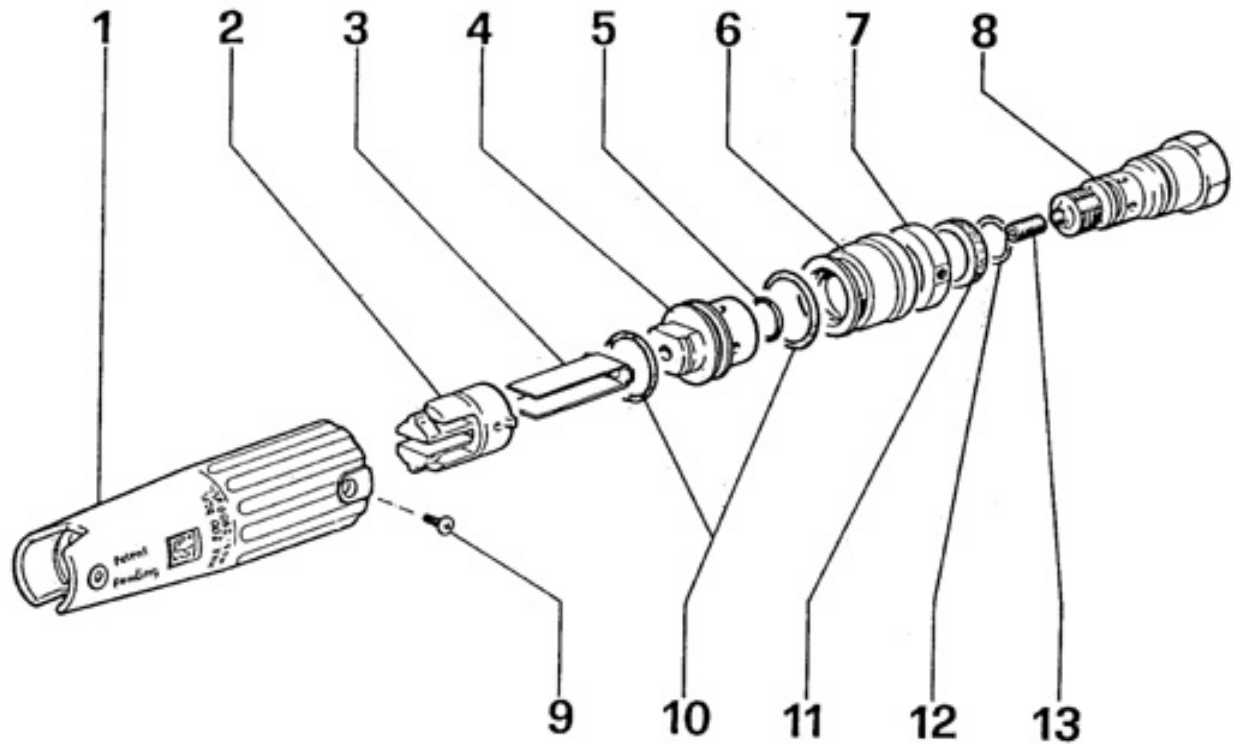

Ref. K	Part N.	Customer Part N.	Description	Qty	Validity:		Price
					From	To	
0001	PVVR31505		KNOB MRG 99	1,00			--
0002	PVVR09746		PLIERS MRG	1,00			--
0003	PVVR09747		GUIDE BLADE MRG	1,00			--
0004	LCTE31506		HEAD MRG 99	1,00			--
0005	GUGO28927		O-RING D. 9.13 X 2.62 NBR 70SH	1,00			--
0006	PVVR31507		DISTRIBUTOR MRG 99	1,00			--
0007	PVVR29578		CIRCLIP MRG 99	1,00			--
0008	RCDS31508		NIPPLE MRG 99	1,00			--
0009	VTVT31509		SCREW M 3X 4 TCB-TC UNI7687	1,00			--
0010	GUGO01056		O-RING D. 18.72 X 2.62 NBR 70SH	2,00			--
0011	GUVR29577		PACKING D.18 MRG 99	1,00			--
0012	GUGO01047		O-RING D. 11.91 X 2.62 NBR 70SH	1,00			--
0013	UGLN17647		NOZZLE CD.130 AR	1,00			--