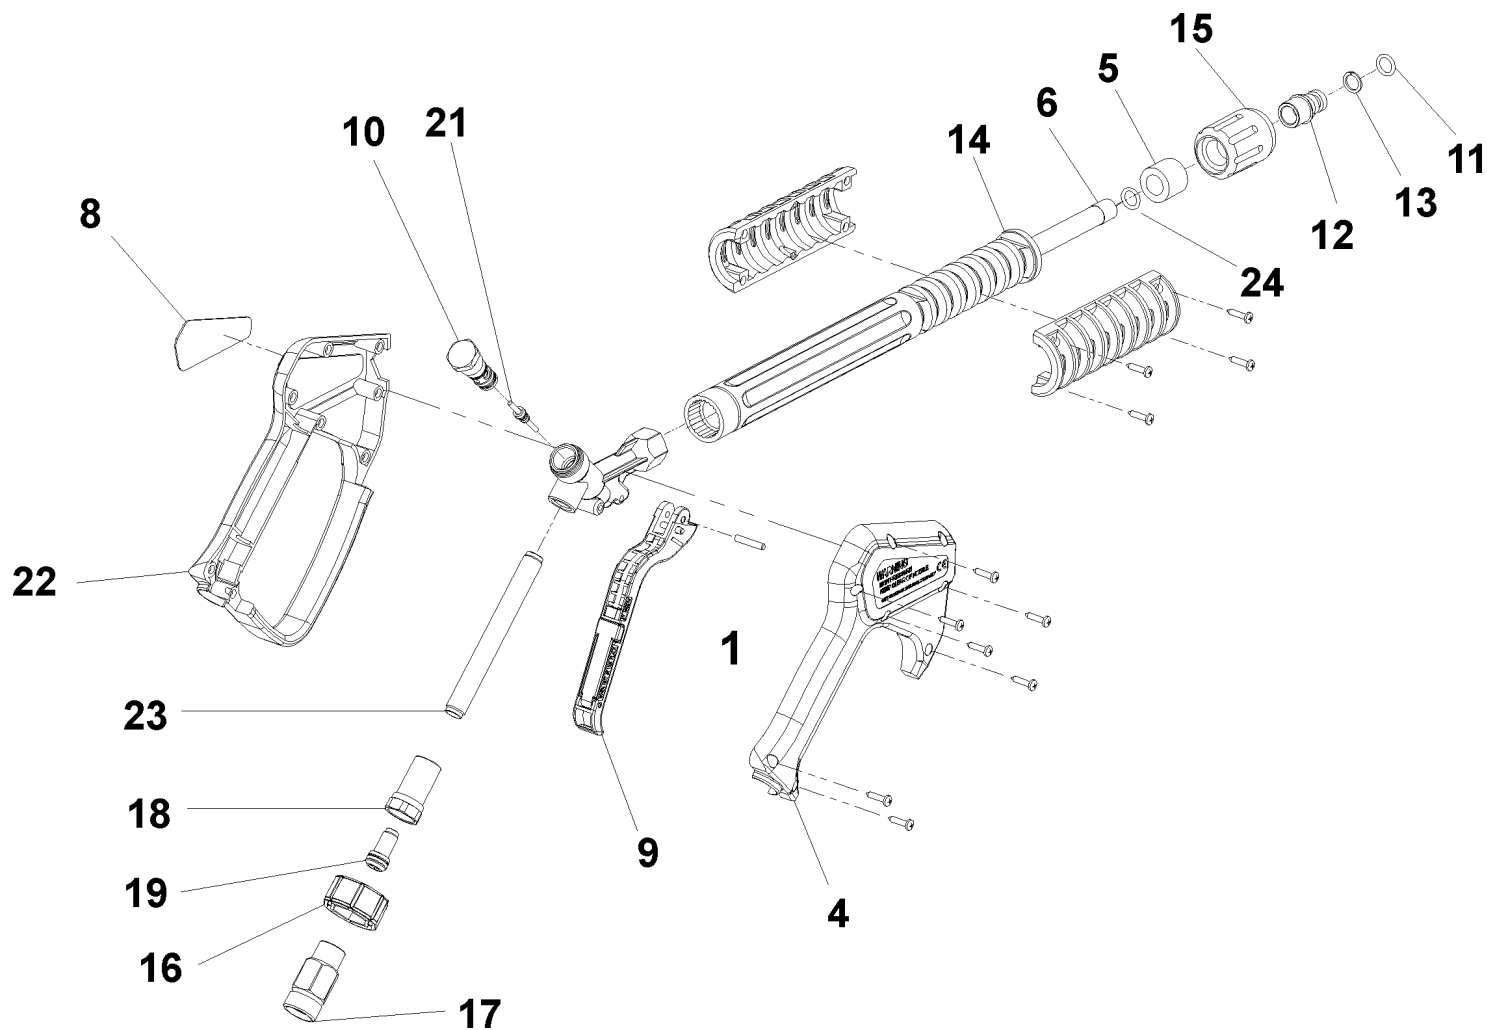

Ref.	K	Part N.	Customer Part N.	Description	Qty	Validity:		Price
						From	To	
0001		VTVR46568		PLUG G 4500	1,00			--
0004		MPVR40157		COVER G 4500 2V.	1,00	05/2008		--
0004		MPVR46563		COVER G 4500	1,00		04/2008	--
0005		MPVR46572		SPACER P 330 ST	1,00			--
0006		LCPR40007		TUBE 1/4 L=352 ZC. 2V.	1,00	05/2008		--
0006		LCPR46571		TUBE 1/4 L=352 ZC.	1,00		04/2008	--
0008		MPVR46569		PLATE G 4500 RD.	1,00			--
0009		MPVR40057		TRIGGER G 4500 -SW	1,00			--
0010		PVVR40030		SMALL PISTON TM ST-2300	1,00			--
0011		GUGO10384		O-RING D. 10 X 2.2 VIT 80SH	1,00			--
0012		RCVR13030		GUDGEON G 1/4 F L=31.5	1,00			--
0013		GUVR10526		ANTI-EXTR.RING D.13.9X10.2 C.BZ	1,00			--
0014		MPVR46570		PROTECTION P 330 ST	1,00			--
0015		PVVR13445		CONNECTION M 22X1.5 L=45	1,00			--
0016		MPVR40058		RING NUT G4500 SW.	1,00			--
0017		RCIN40001		JOINT SWIV 4500 3/8"F	1,00		04/2008	--
0017		RCIN40005		JOINT SWIV 4500 3/8"F 2V.	1,00	05/2008		--
0018		RCIN31641		CONNECTOR SWIV 1500 F	1,00			--
0019		KTRI31645		KIT P 26- 14	1,00			--
0021		PVVR40031		ROD ST-2300	1,00			--
0022		MPVR40156		SHELL G 4500 2V.	1,00	05/2008		--
0022		MPVR46562		SHELL G 4500	1,00		04/2008	--
0023		PVVR40023		TUBE G 1/4" M/M P/SW.	1,00			--
0024		GUGO27021		O-RING D. 11 X 2.5 EPD 70SH	1,00	05/2008		--