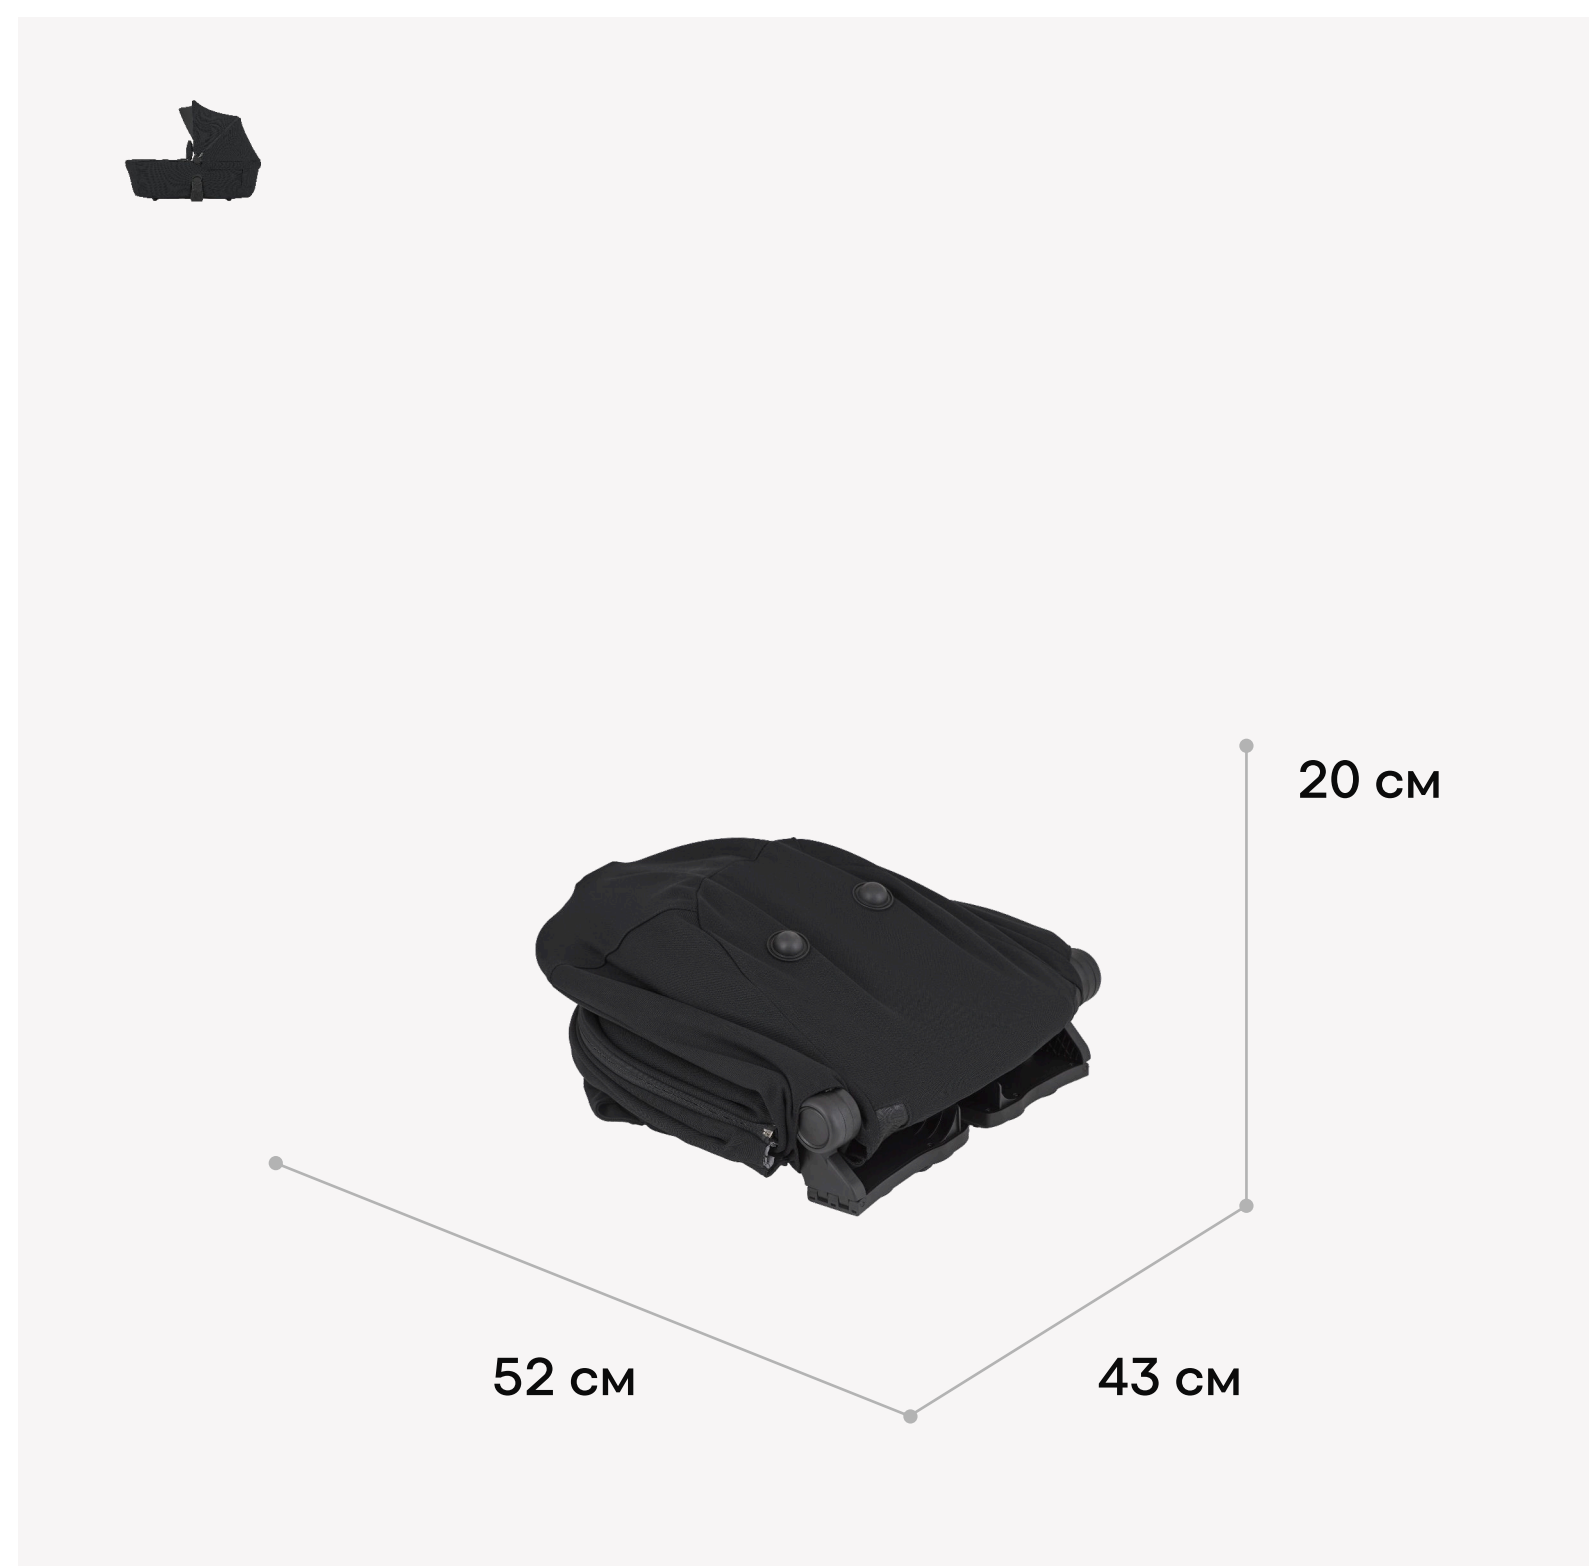

Большие колеса / Узкая рама

Маленькие колеса / Узкая рама

📦 10 кг

Вес коляски
с люлькой
и большими
колесами всего
10 килограмм.

✈️ Компактный размер для путешествий

Ультракомпактность, которая позволяет легко размещать коляску в автомобиле, самолёте или даже в шкафу. Рама и прогулочный блок складываются в любом положении, а люлька складывается до размеров ручной клади.