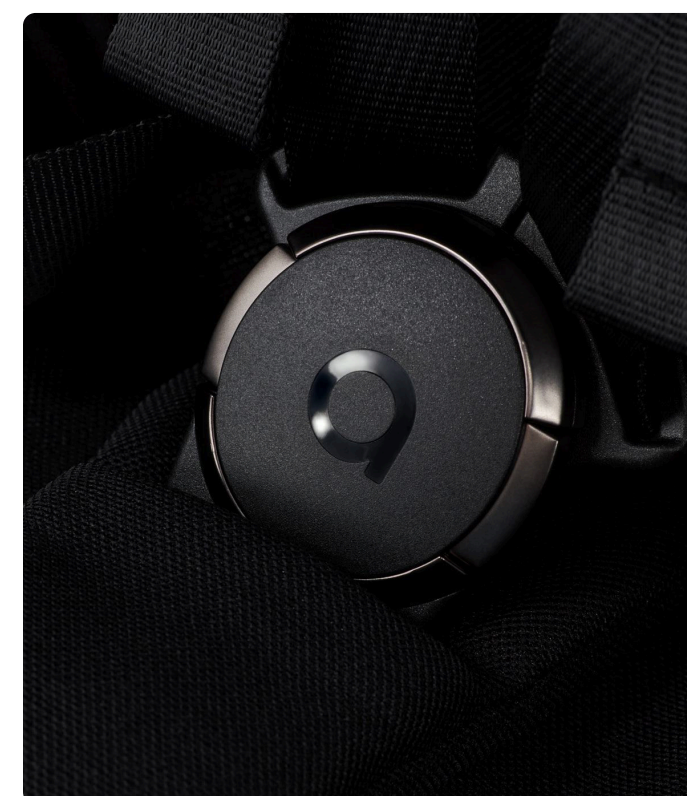

IQ basic

Чёрные элементы на раме

Плоский логотип на обивке

Чёрные матовые кнопки

Обычный бакл

Ручка из обычной кожи чёрного цвета

Без дополнительной вентиляции в спинке

IQ

Серебряные элементы на раме

3D логотип на обивке

Матовые кнопки с мягким на ощупь покрытием

Магнитный бакл

Ручка из коричневой кожи премиум-класса

Дополнительная вентиляция в спинке

Что входит в комплект?

✓ Два комплекта колес:
большие и маленькие