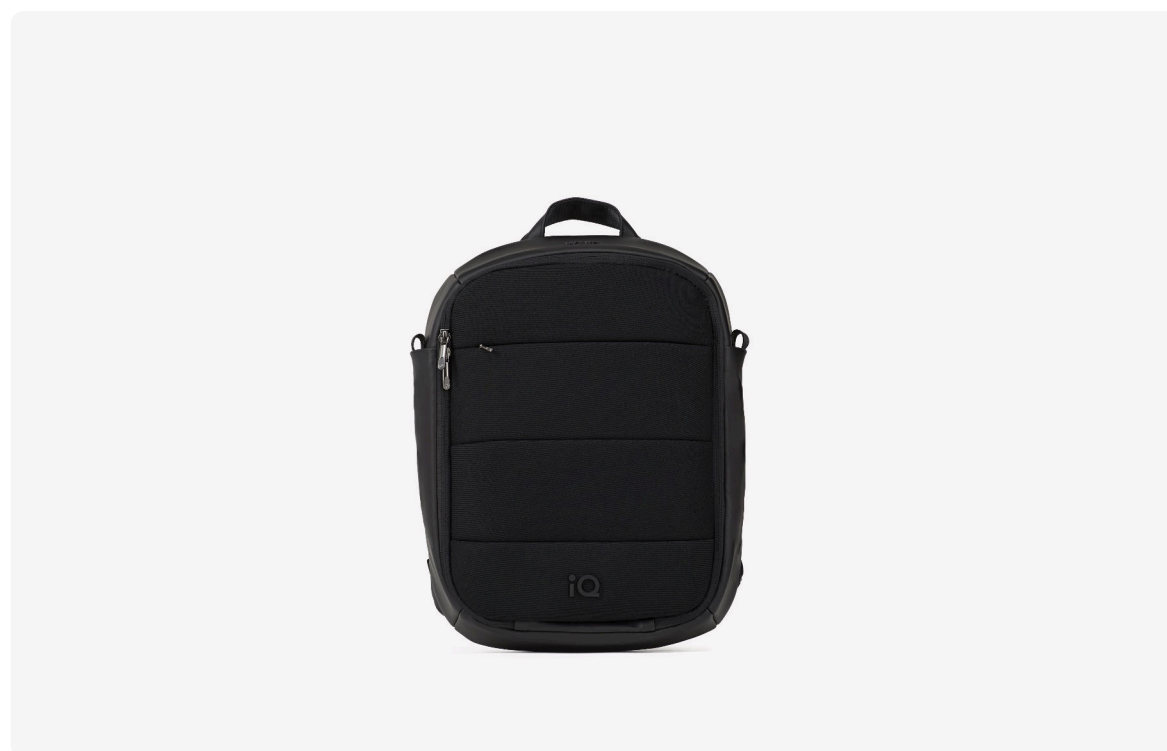

✓ Универсальный рюкзак