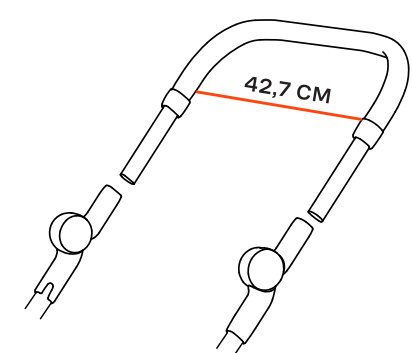

Внутренние размеры (сиденье Ш x Д) | 84 x 31 CM

Размеры багги (Д x Ш x В) - большие колеса | 98 x 49,5 x 113 CM

Размеры багги (Д x Ш x В) - меньшие колеса | 97,5 x 49 x 109 CM

Размеры в сложенном виде (Д x Ш x В) - большие колеса | 30,5 x 49,5 x 64 CM

Размеры в сложенном виде (Д x Ш x В) - меньшие колеса | 26 x 49 x 60 CM

IQ РАМА

IQ ЛЮЛЬКА

IQ СИДЕНЬЕ

IQ БАГГИ

IQ АКСЕССУАРЫ

IQ АКСЕССУАРЫ

ЧТО ВКЛЮЧЕНО

anex

СЕТ 1

18 см

24 см

СЕТ 2

13.5 см

16 см

Два сета колес

42.7 CM

37.7 CM

Две ручки

Апекс ключ

Бампер для сиденья

Дождевик для люльки
и сиденья

IQ РАМА

IQ ЛЮЛЬКА