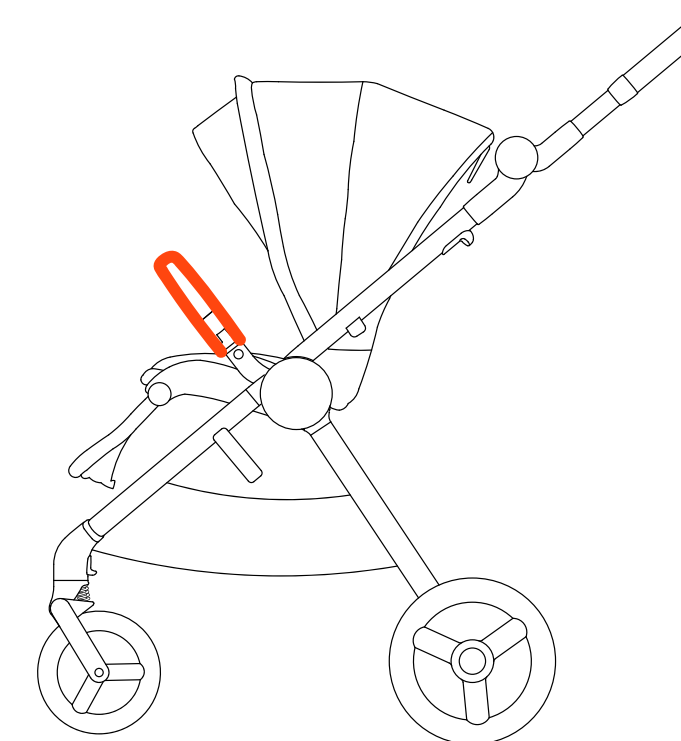

42.7 CM

37.7 CM

Две ручки

Апекс ключ

Бампер для сиденья

Дождевик для люльки
и сиденья

IQ РАМА

IQ ЛЮЛЬКА