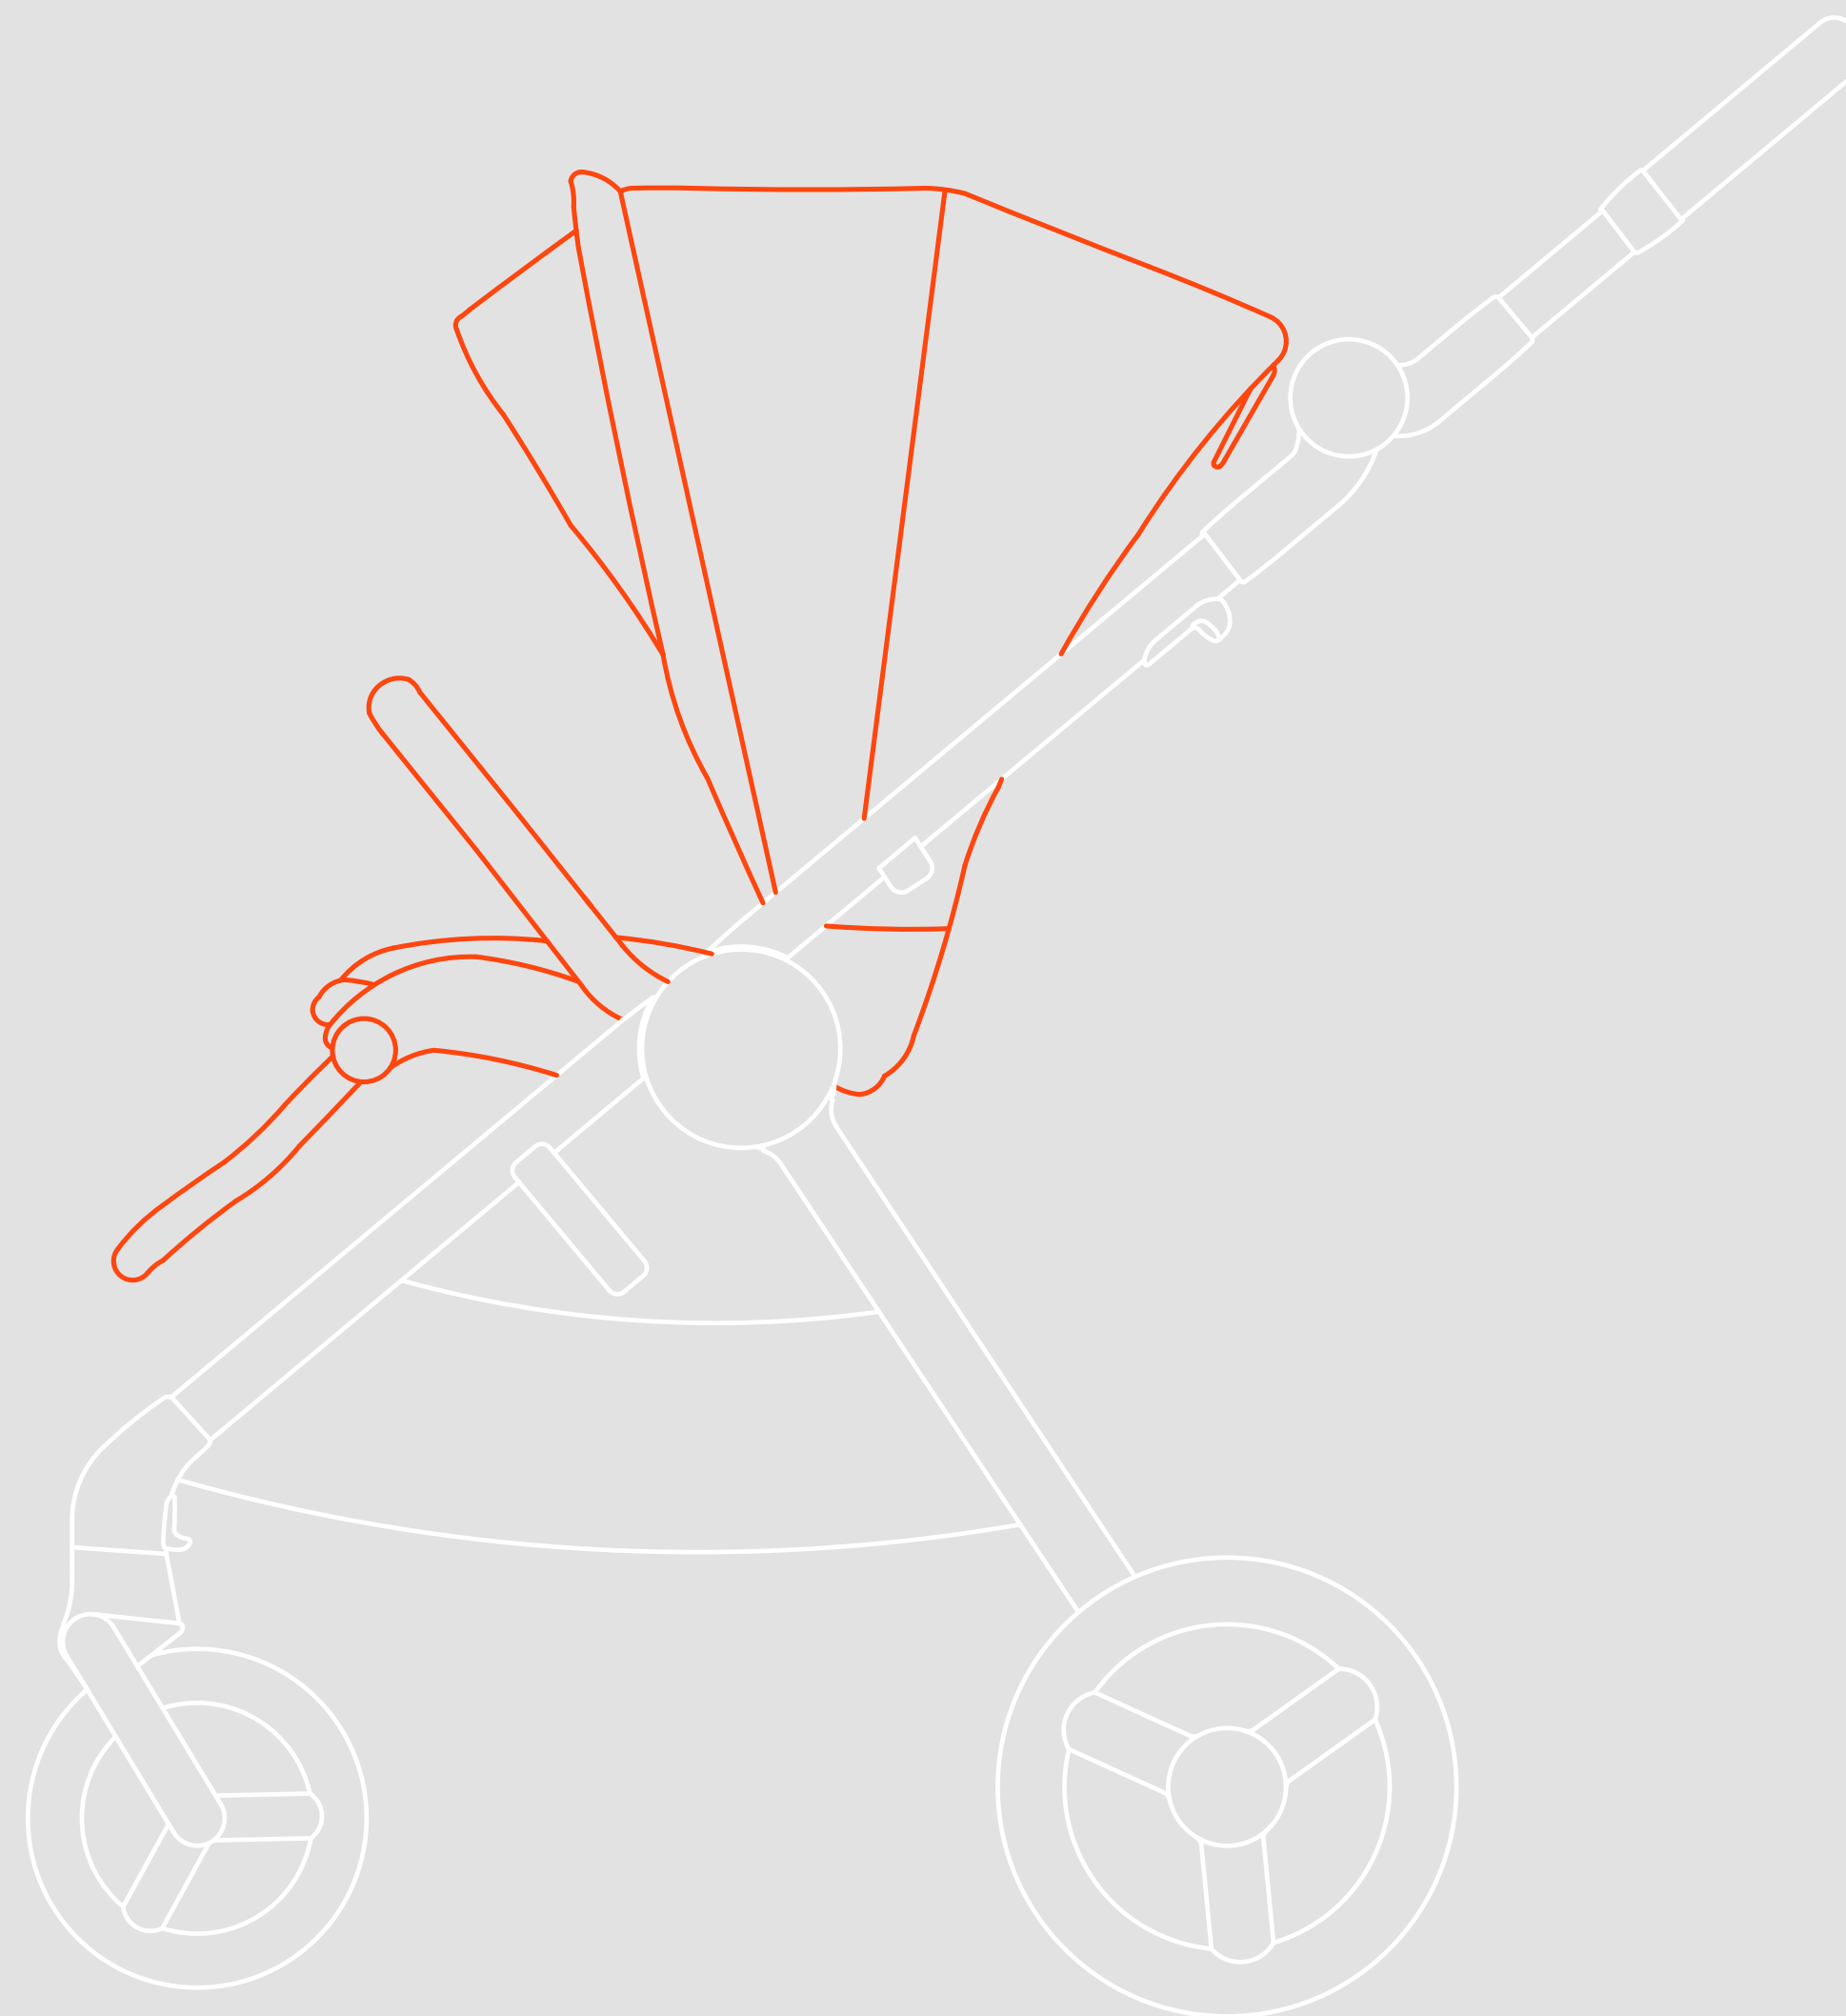

IQ БАГГИ

IQ АКСЕССУАРЫ

IQ СИДЕНЬЕ

РАЗМЕРЫ И ВЕС

ВЕС

Вес сиденья	2,9 КГ
Вес сиденья + рамы - большие колеса	9 КГ
Вес сиденья + рамы - меньшие колеса	8,6 КГ

РАЗМЕРЫ

Размеры сиденья + рамы (Д x Ш x В) - большие колеса	98 X 54,5 X 106 CM
Размеры сиденья + рамы (Д x Ш x В) - меньшие колеса	97,5 X 54 X 102 CM
Сиденье в сложенном виде с рамой (Д x Ш x В) - большие колеса	30,5 X 54,5 X 64 CM
Сиденье в сложенном виде с рамой (Д x Ш x В) - меньшие колеса	26 X 54 X 60 CM