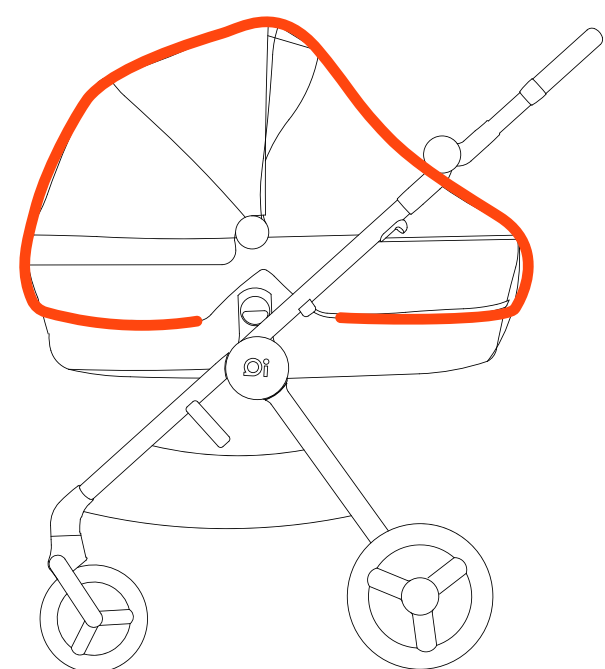

IQ АКСЕССУАРЫ

ДОПОЛНИТЕЛЬНЫЕ АКСЕССУАРЫ

Москитная сетка
для люльки и сиденья