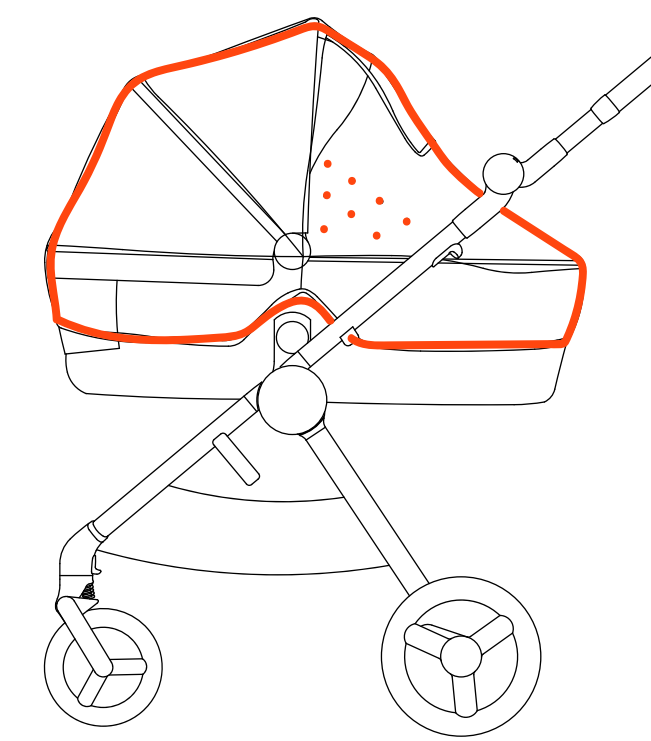

42.7 CM

37.7 CM

Две ручки

Апекс ключ

Бампер для сиденья

Дождевик для люльки
и сиденья

IQ РАМА

IQ ЛЮЛЬКА