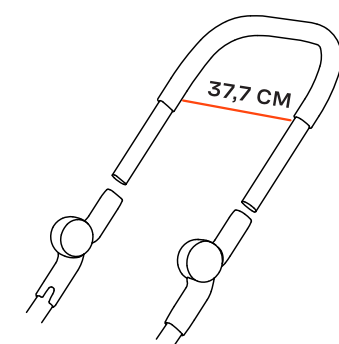

Внутренние размеры (сиденье Ш x Д) | 84 x 31 CM

Размеры багги (Д x Ш x В) - большие колеса | 98 x 49,5 x 113 CM

Размеры багги (Д x Ш x В) - меньшие колеса | 97,5 x 49 x 109 CM

Размеры в сложенном виде (Д x Ш x В) - большие колеса | 30,5 x 49,5 x 64 CM

Размеры в сложенном виде (Д x Ш x В) - меньшие колеса | 26 x 49 x 60 CM

IQ РАМА

IQ ЛЮЛЬКА

IQ СИДЕНЬЕ

IQ БАГГИ

IQ АКСЕССУАРЫ

IQ АКСЕССУАРЫ

ЧТО ВКЛЮЧЕНО

anex

СЕТ 1

18 см

24 см

СЕТ 2

13.5 см

16 см

Два сета колес

42.7 CM

37.7 CM

Две ручки

Апекс ключ

Бампер для сиденья

Дождевик для люльки
и сиденья

IQ РАМА

IQ ЛЮЛЬКА