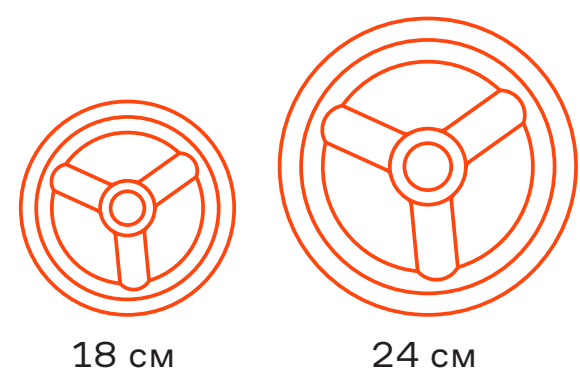

Внутренние размеры (сиденье Ш x Д) | 84 x 31 CM

Размеры багги (Д x Ш x В) - большие колеса | 98 x 49,5 x 113 CM

Размеры багги (Д x Ш x В) - меньшие колеса | 97,5 x 49 x 109 CM

Размеры в сложенном виде (Д x Ш x В) - большие колеса | 30,5 x 49,5 x 64 CM

Размеры в сложенном виде (Д x Ш x В) - меньшие колеса | 26 x 49 x 60 CM

IQ РАМА

IQ ЛЮЛЬКА

IQ СИДЕНЬЕ

IQ БАГГИ

IQ АКСЕССУАРЫ

IQ АКСЕССУАРЫ

ЧТО ВКЛЮЧЕНО

anex

СЕТ 1

18 см

24 см

СЕТ 2

13.5 см

16 см

Два сета колес