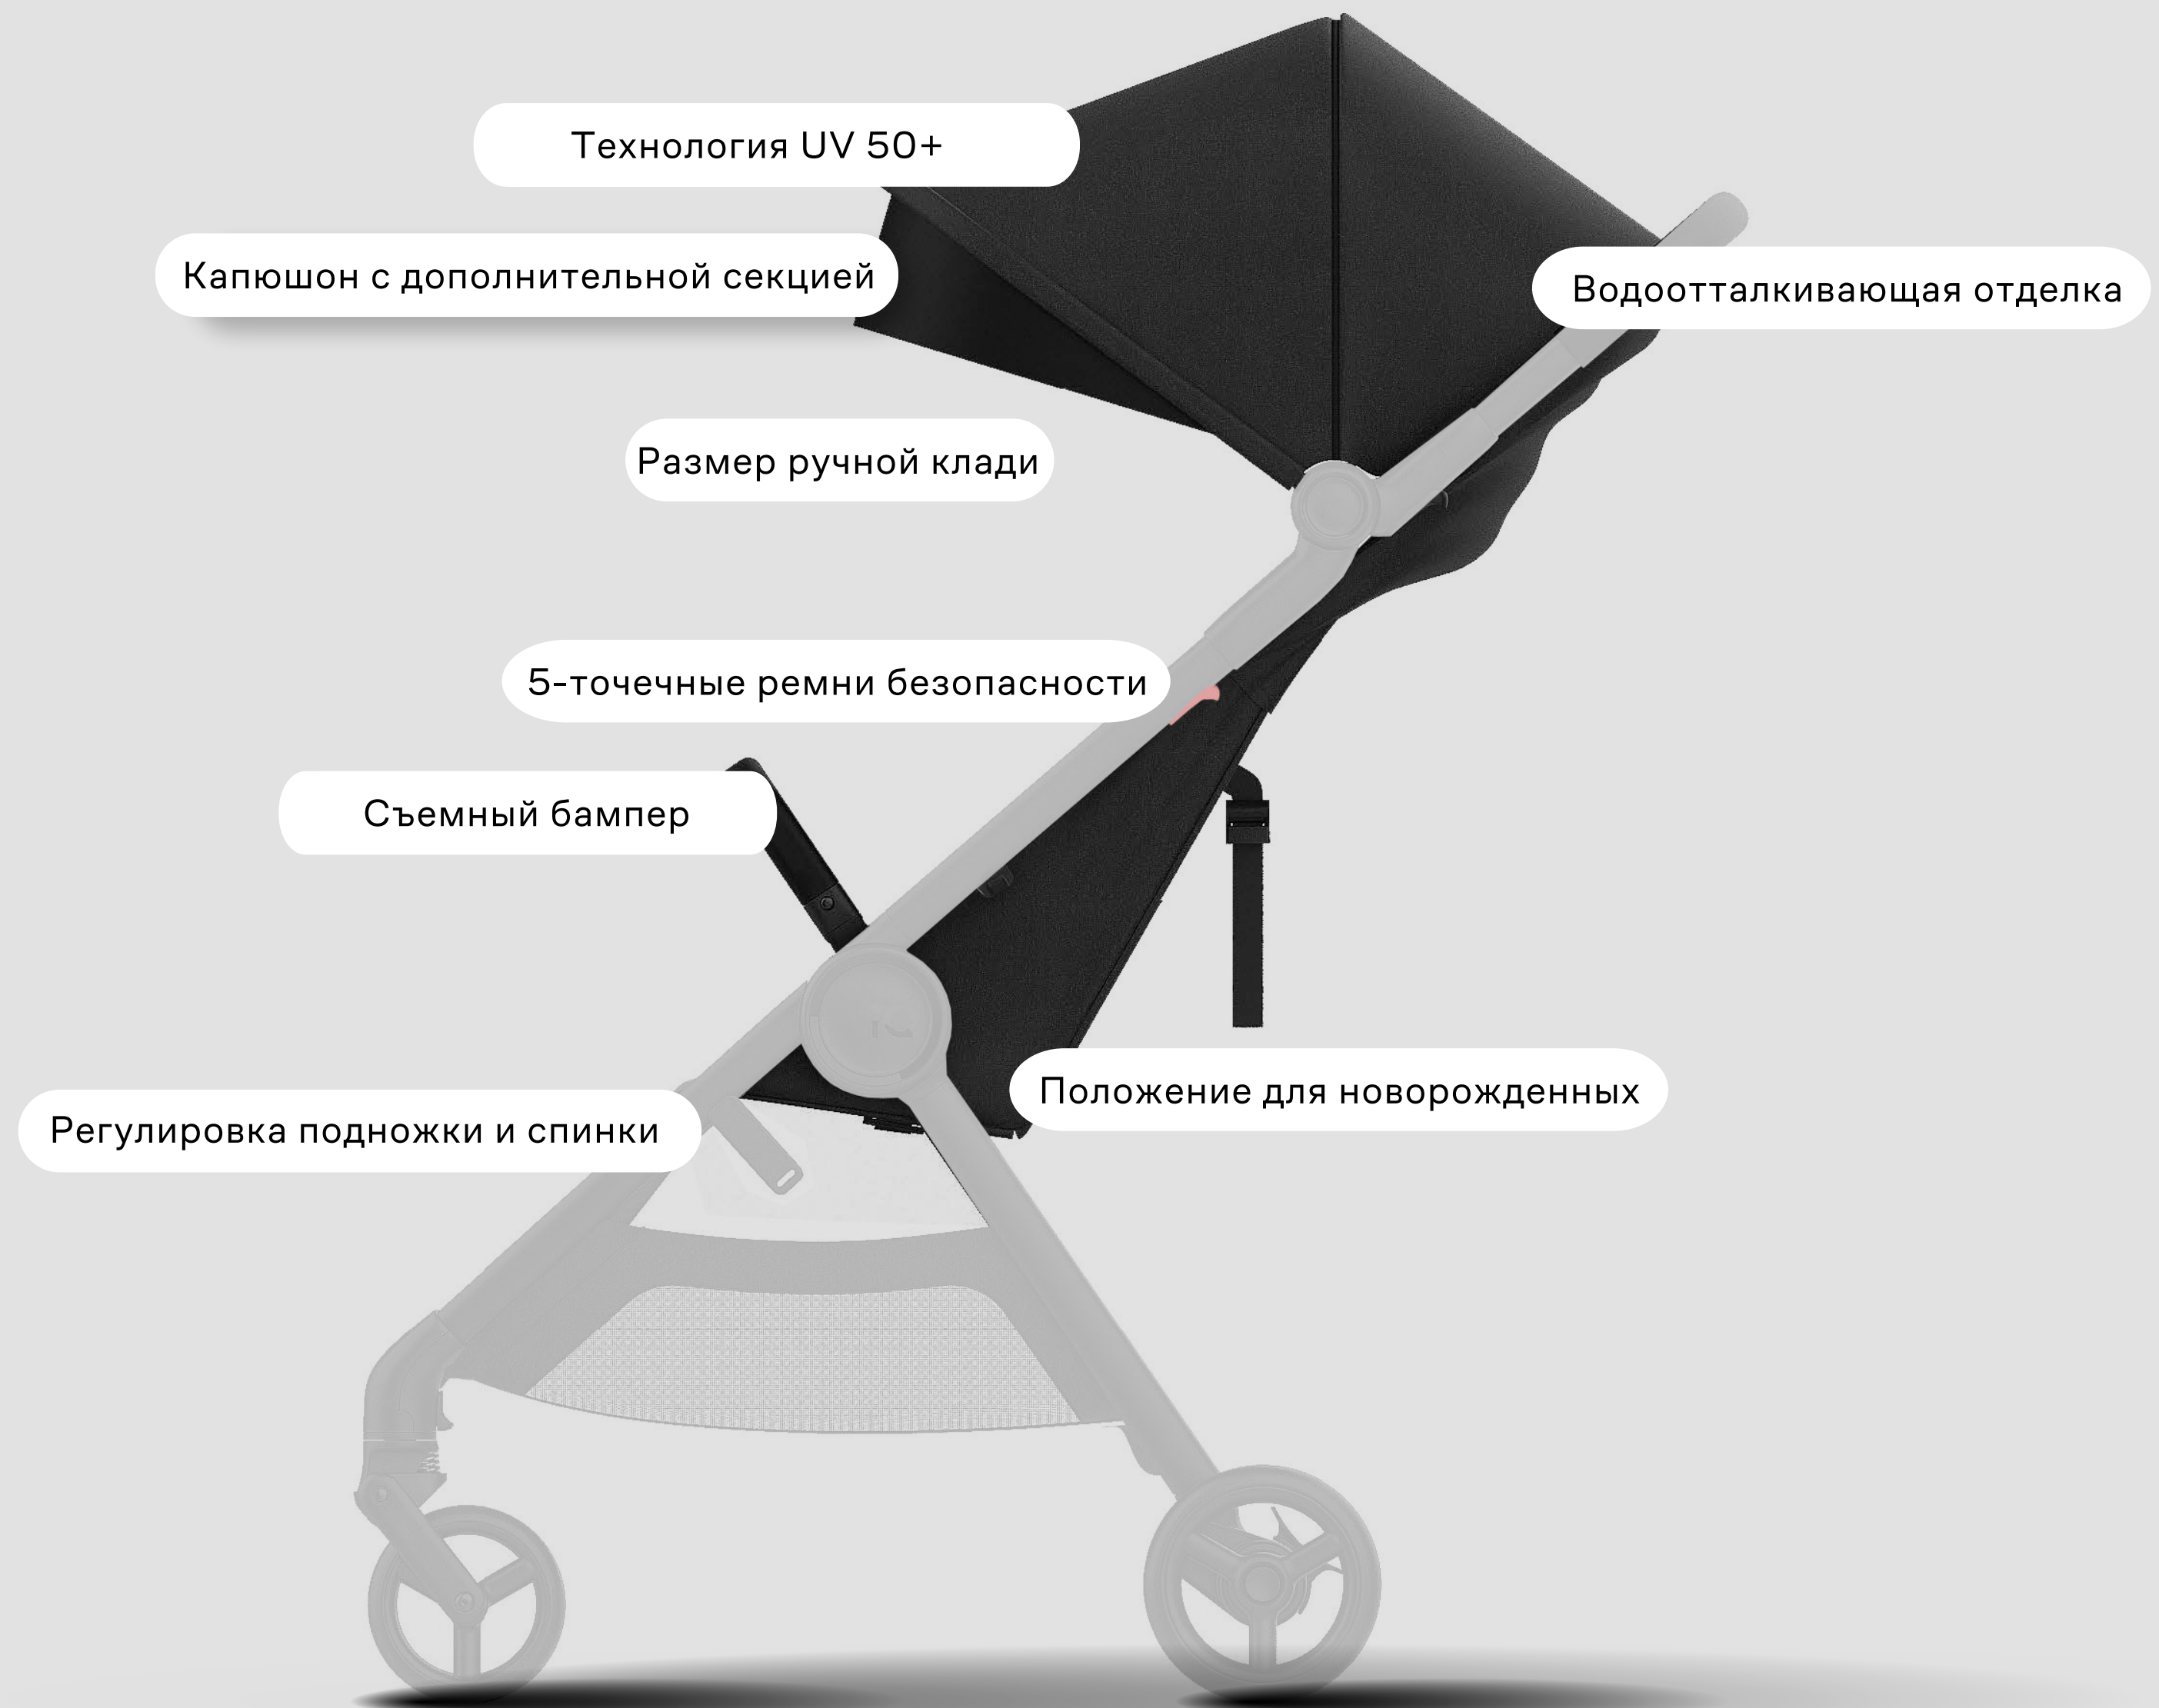

IQ РАМА

IQ ЛЮЛЬКА

IQ СИДЕНЬЕ

IQ БАГГИ

IQ АКСЕССУАРЫ

IQ БАГГИ

Благодаря первоклассной системе амортизации, встроенной в механизм складывания, это одна из самых мягких багги на рынке. Кроме того, она идеально помещается в ручной клади для комфортных путешествий.