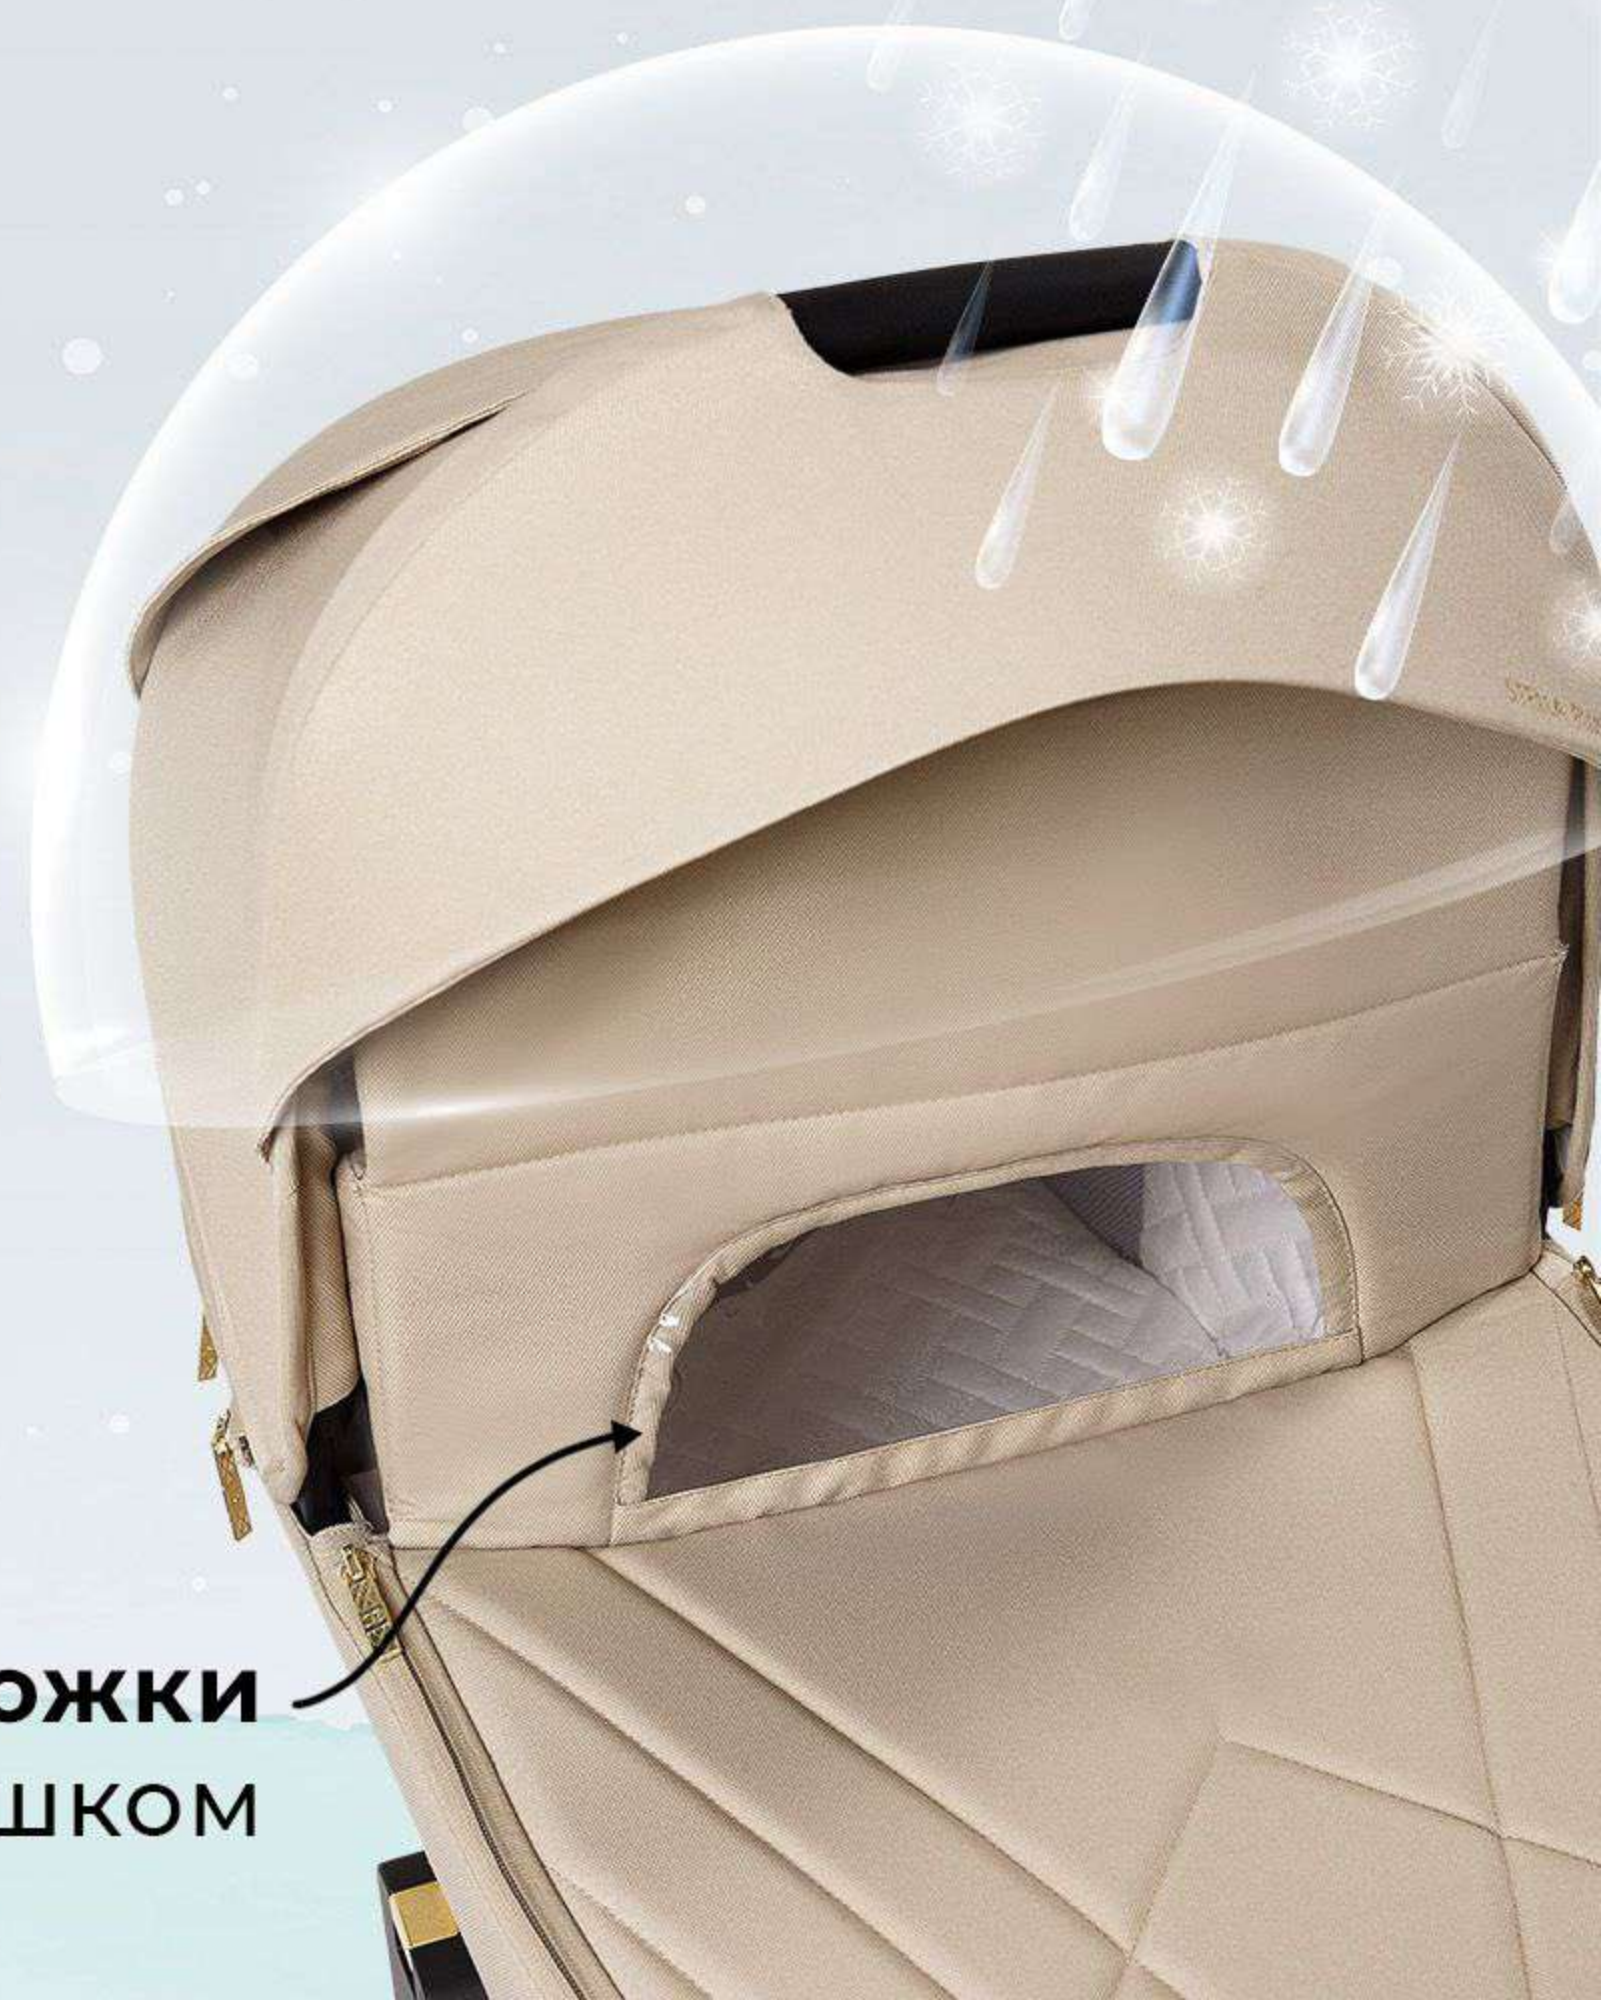

система MEMORY BUTTON
(легкое снятие люльки
одной рукой)

 **дополнительный
отсек на молнии**

РЕГУЛИРОВКИ

3 уровня
регуливовки капюшона

**Гидрофобная
пропитка ткани**

**Накидка на ножки
с просмотровым окошком**