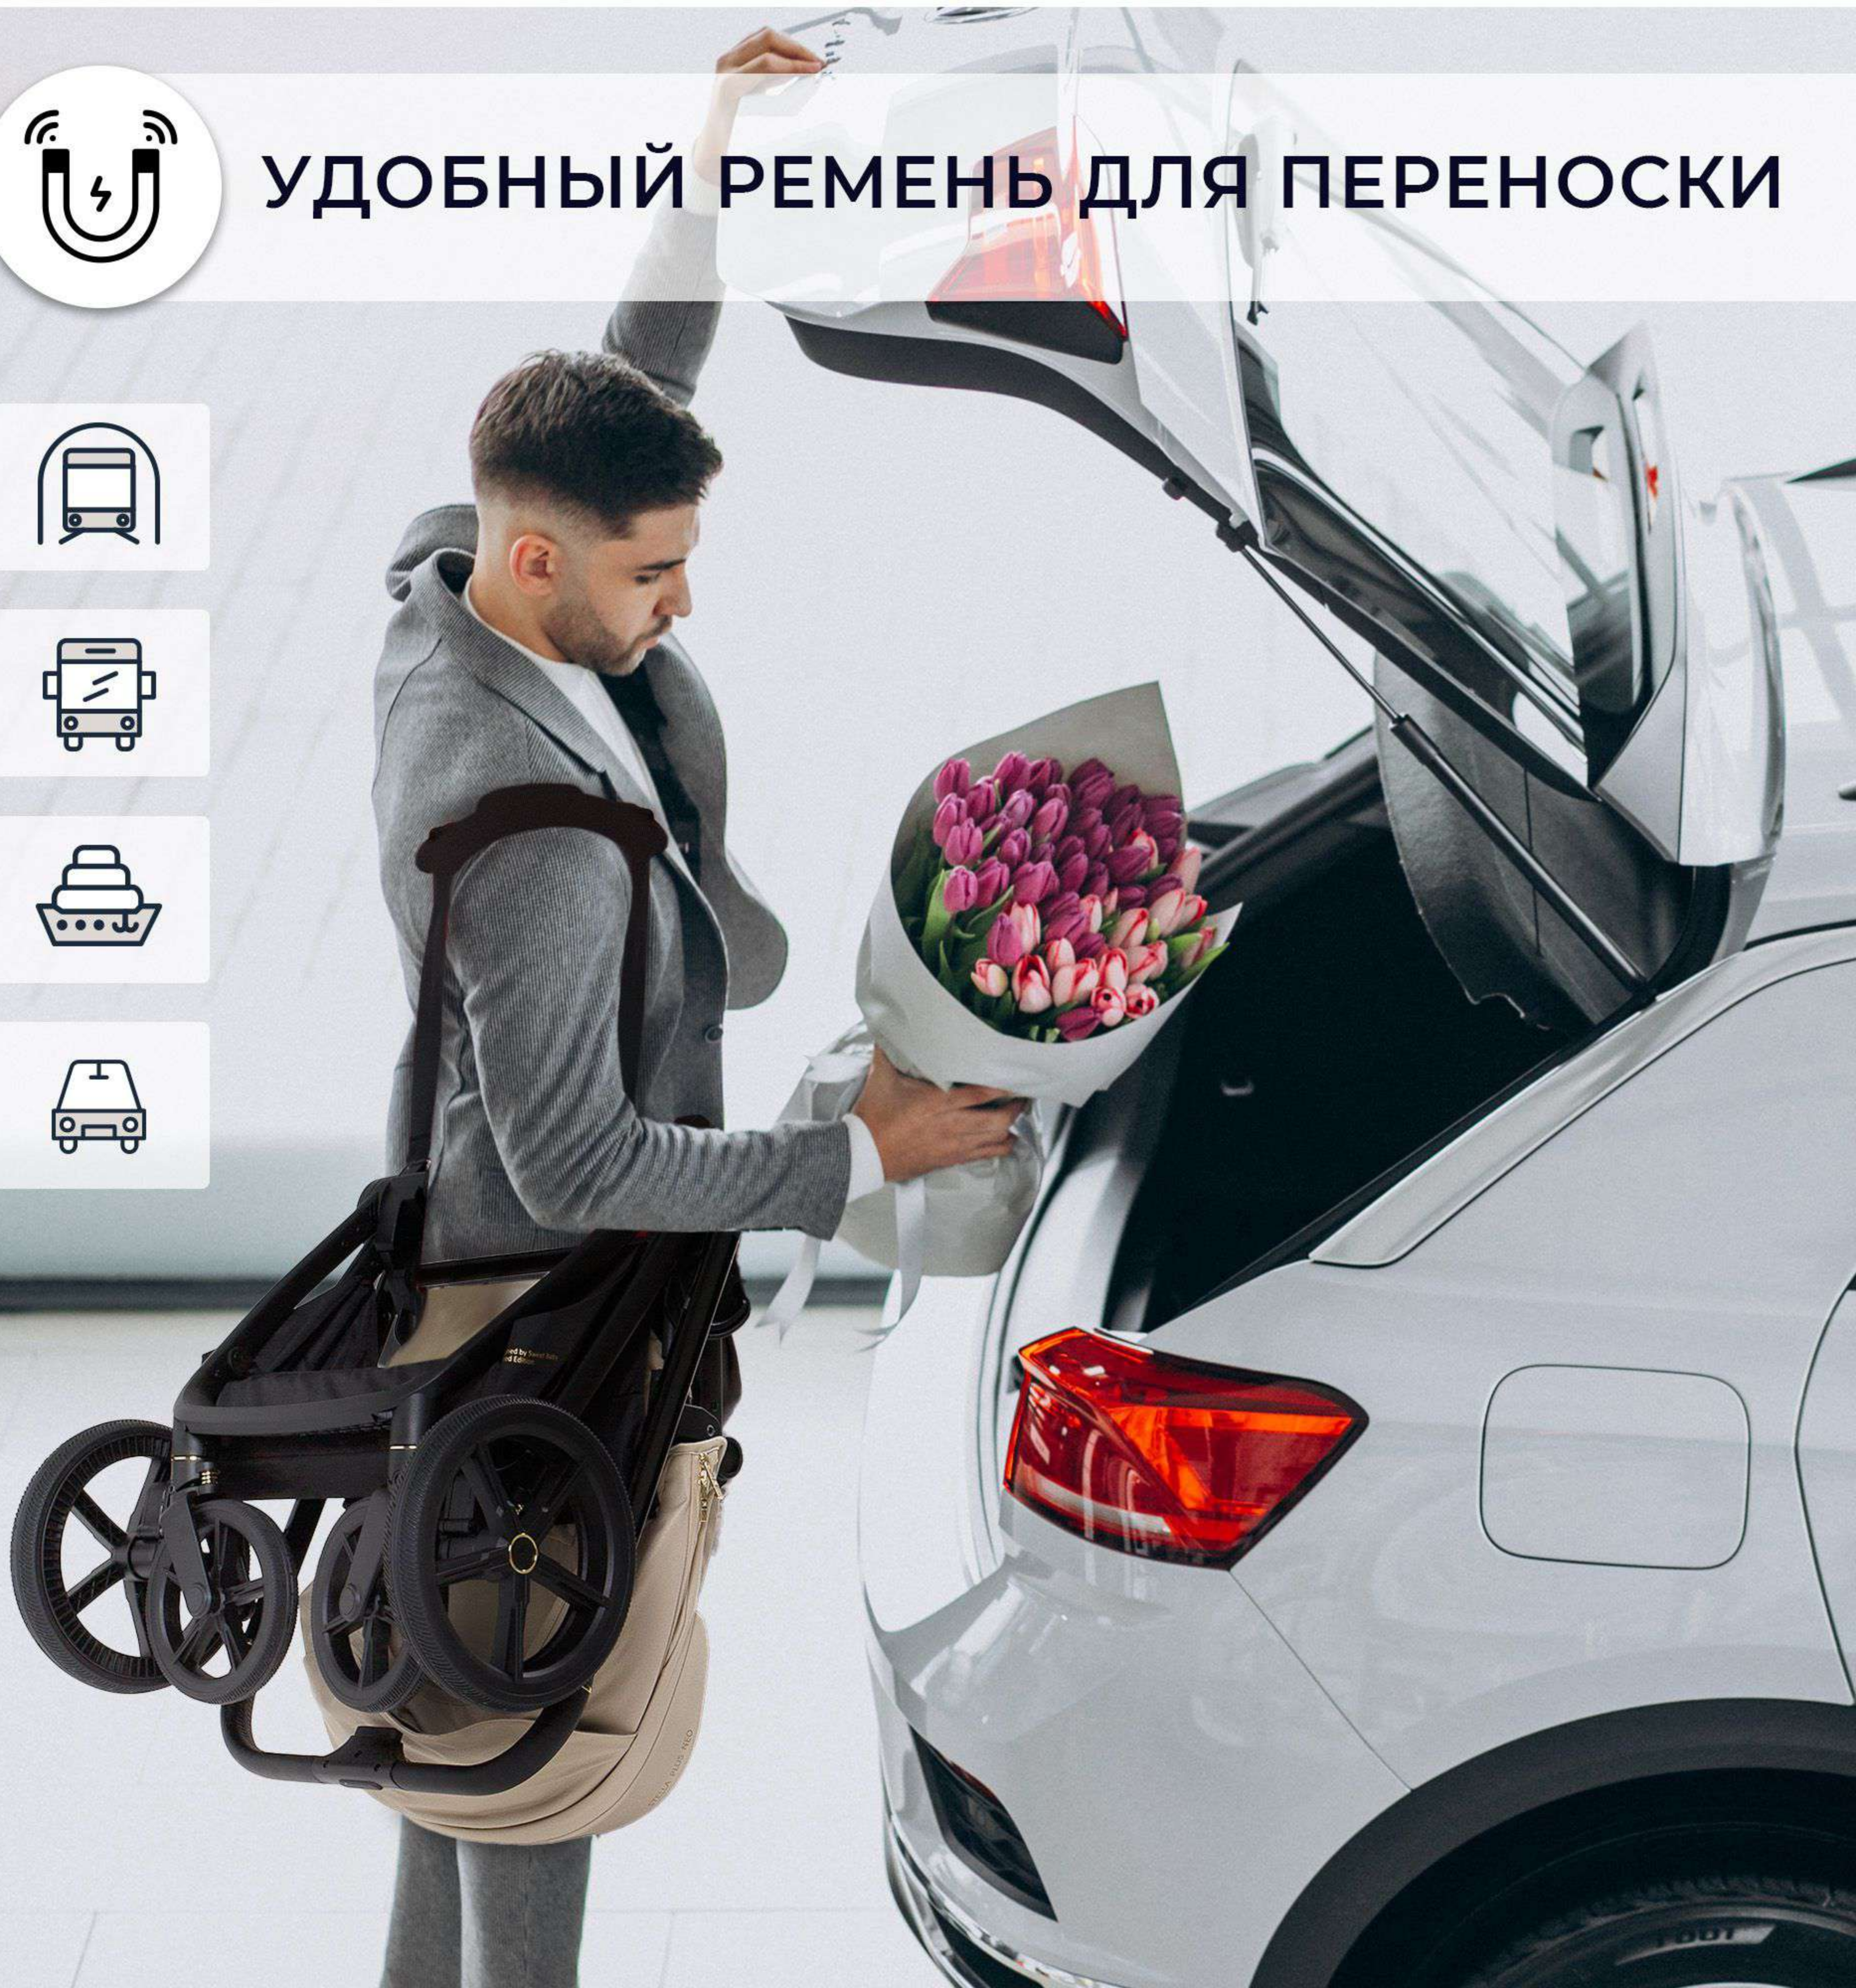

**магнитные
крепления**

**2
кг**

**максимальная
нагрузка**

УДОБНЫЙ РЕМЕНЬ ДЛЯ ПЕРЕНОСКИ

БОГАТАЯ КОМПЛЕКТАЦИЯ

сумка
для мамы

МОСКИТНАЯ СЕТКА

ДОЖДЕВИК