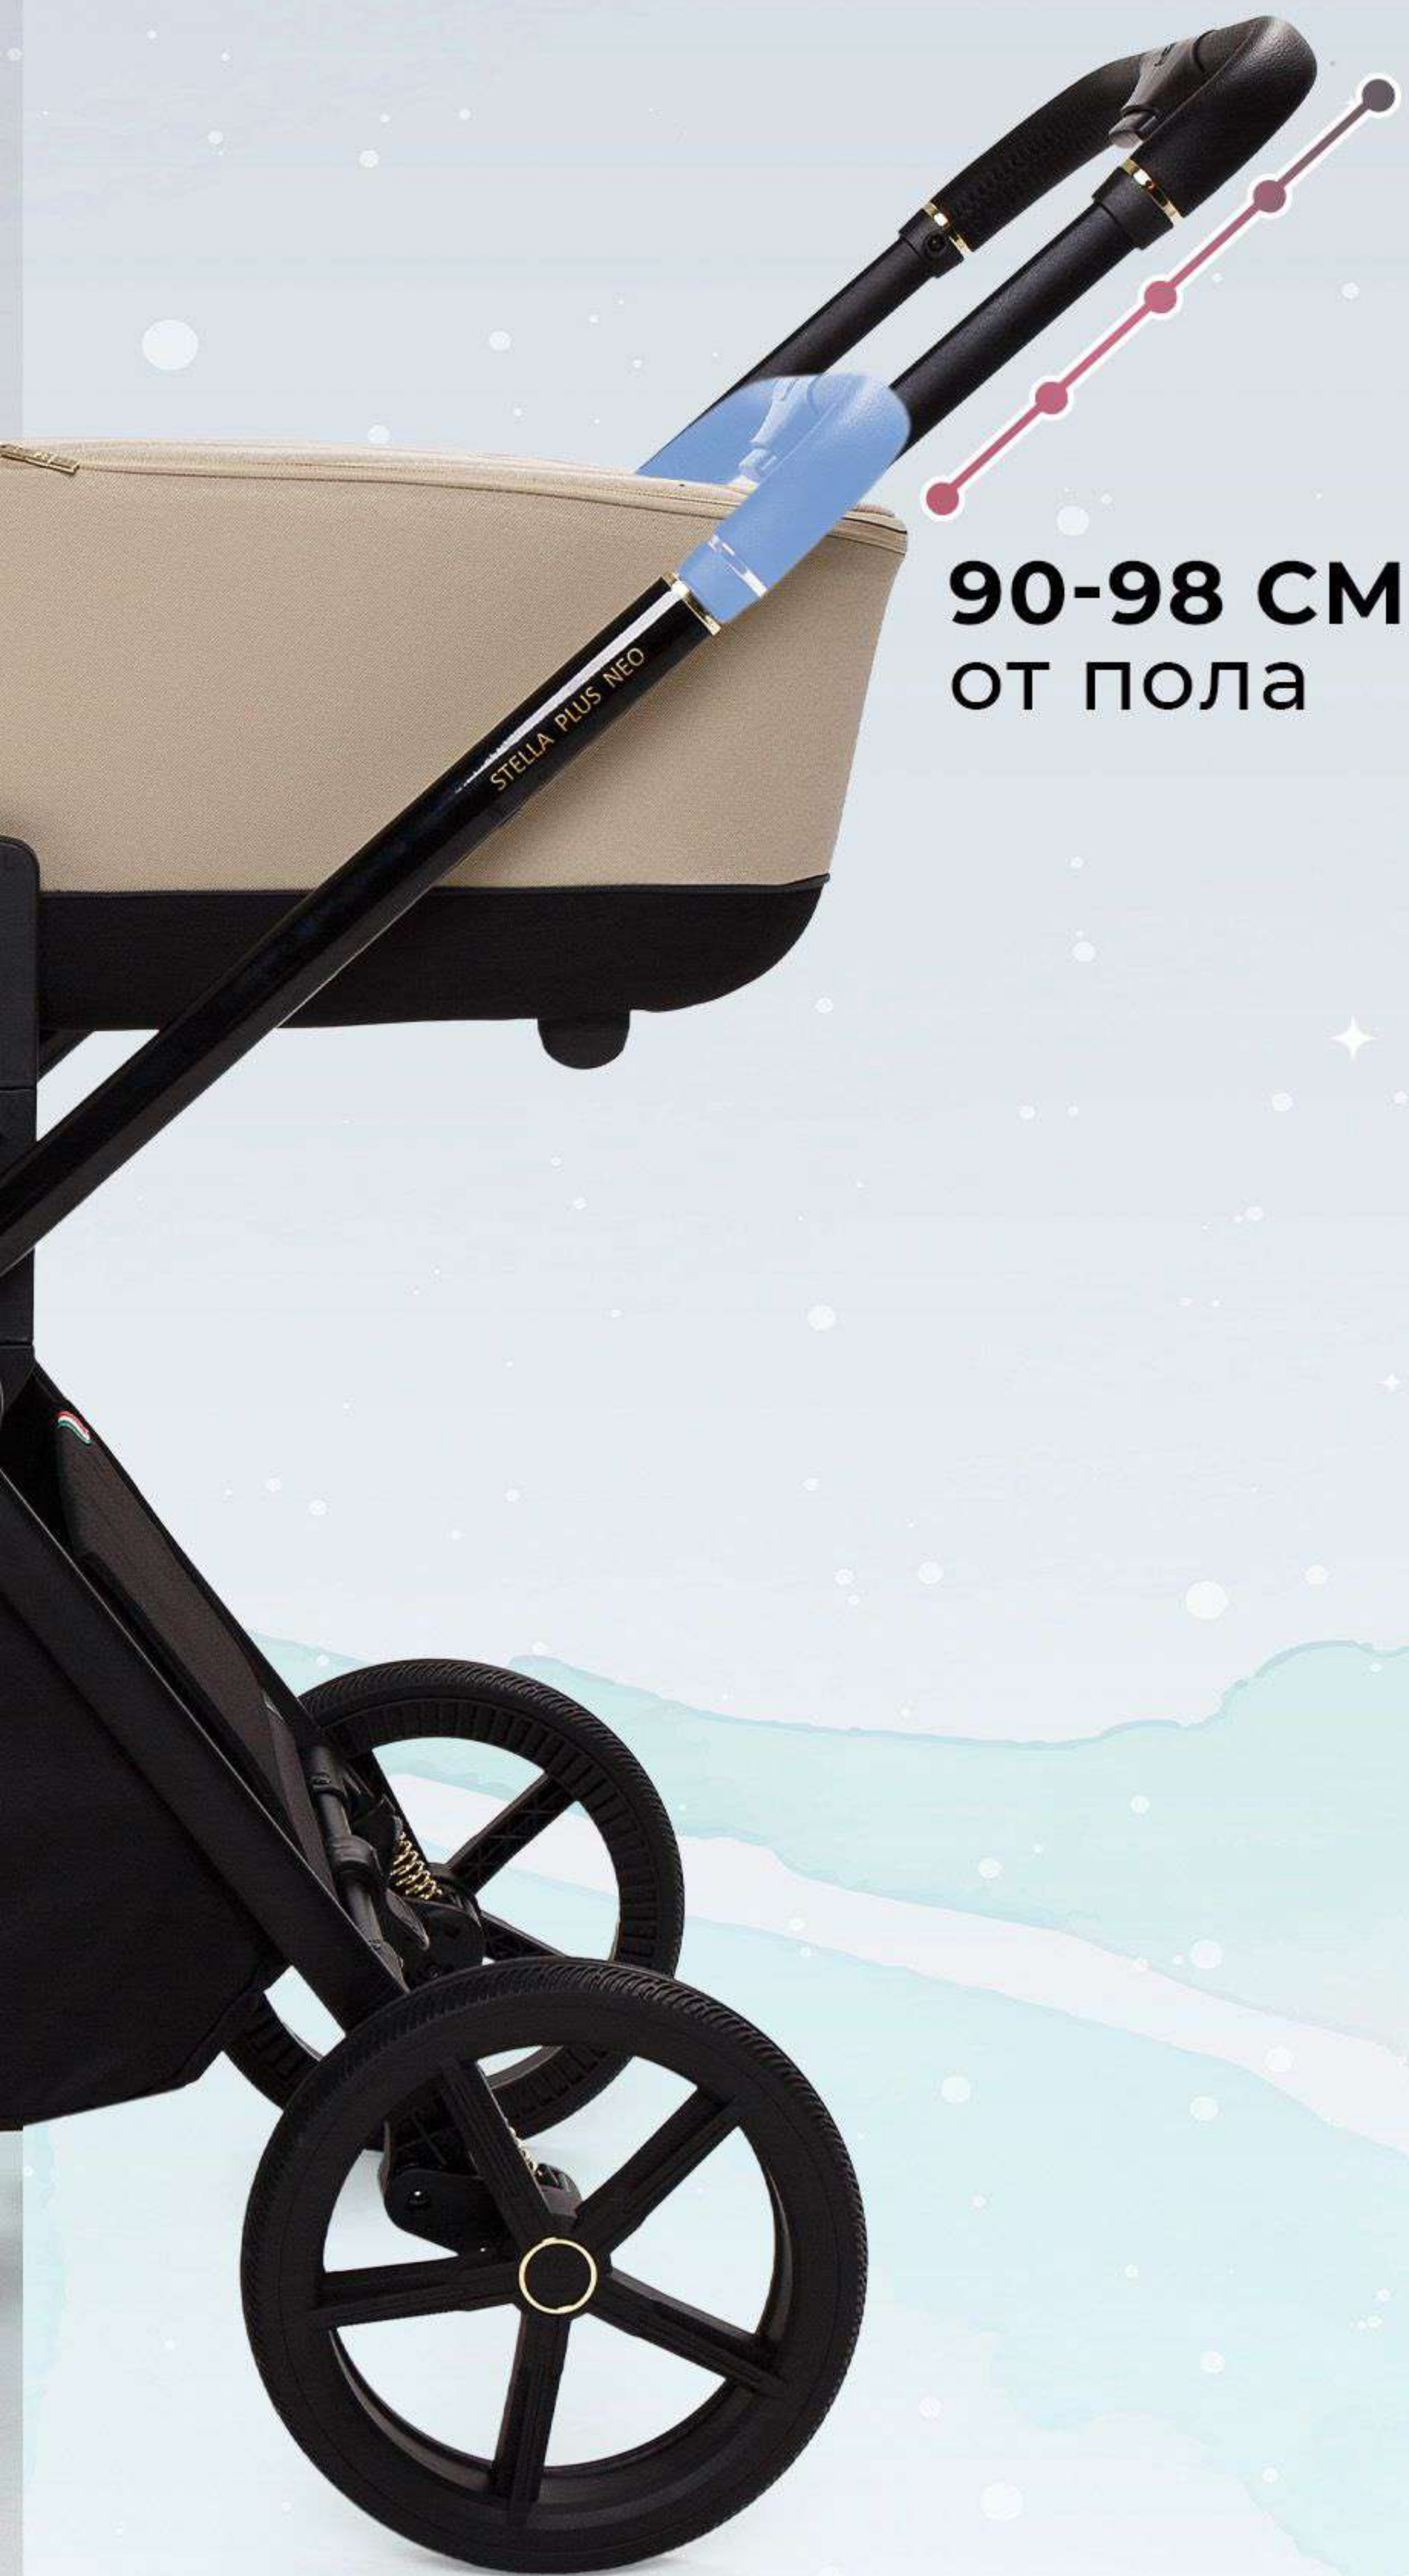

**78x39
CM**

БОЛЬШОЕ СПАЛЬНОЕ МЕСТО

5

**уровней
регулировки ручки**

**90-98 CM
от пола**