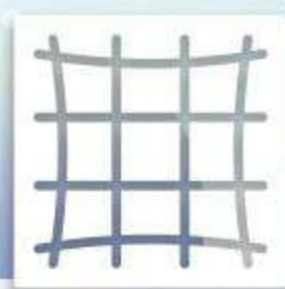

**магнитные
крепления**

**2
кг**

**максимальная
нагрузка**

УДОБНЫЙ РЕМЕНЬ ДЛЯ ПЕРЕНОСКИ

БОГАТАЯ КОМПЛЕКТАЦИЯ

сумка
для мамы

МОСКИТНАЯ СЕТКА

ДОЖДЕВИК