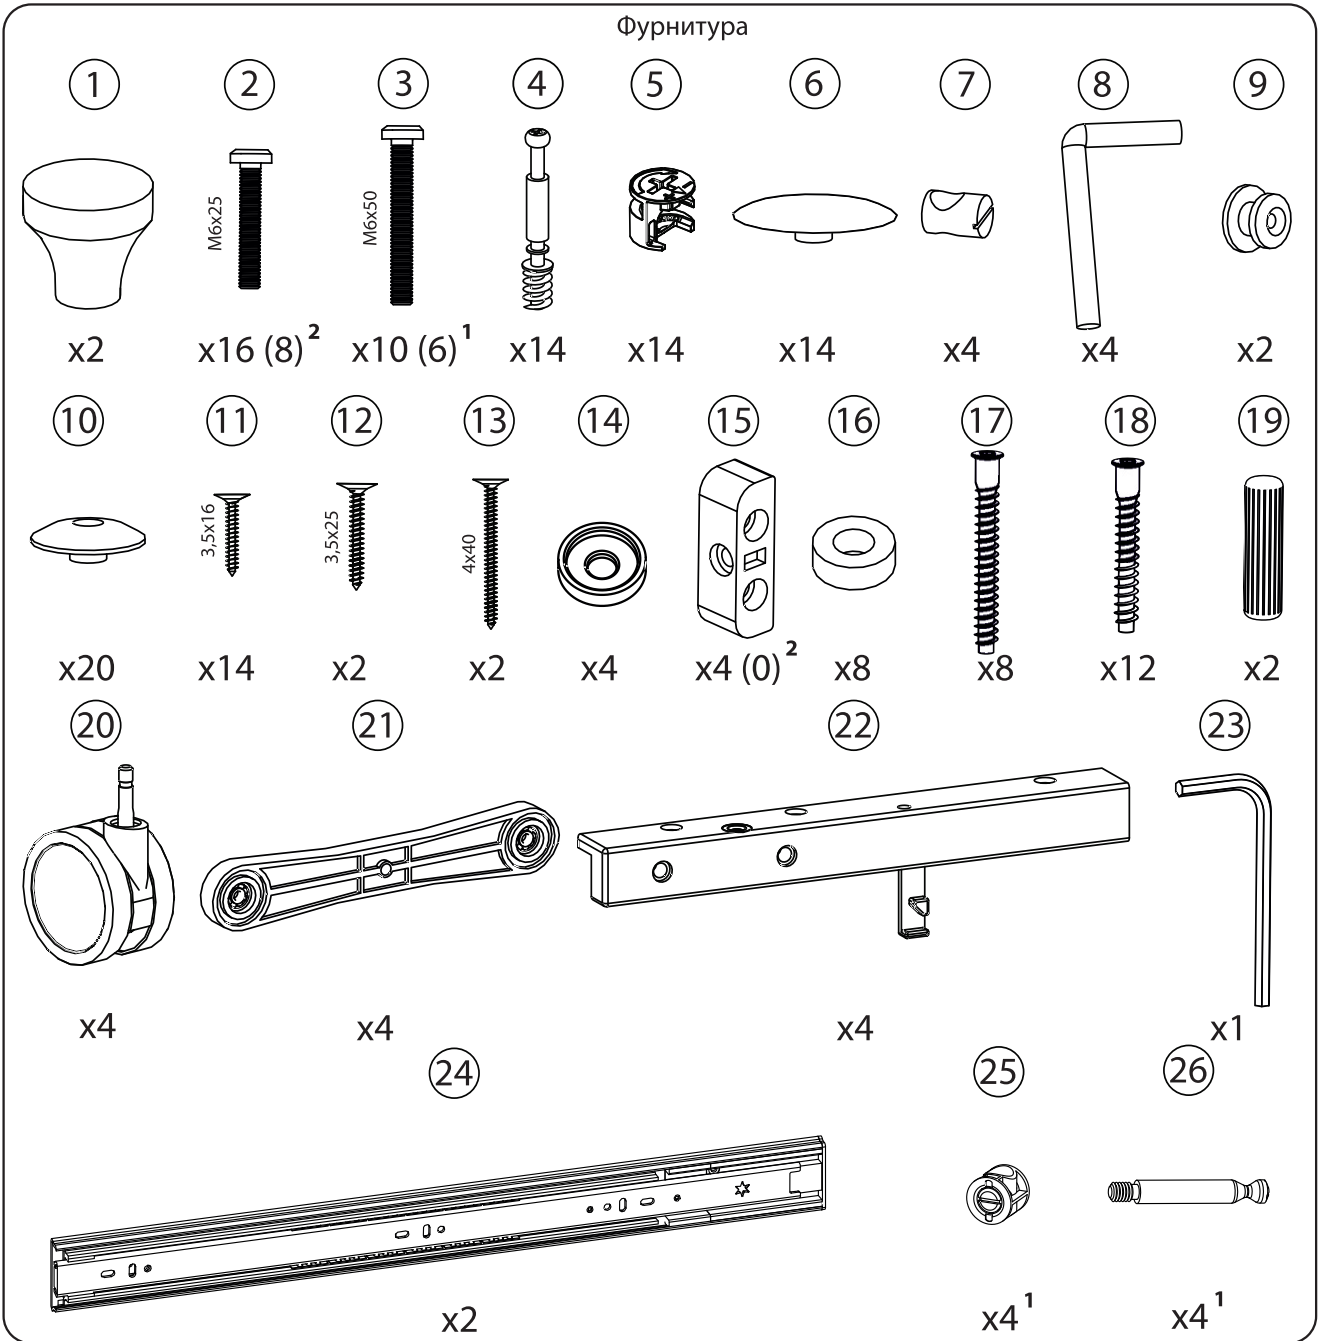

Nuovita

Con l'amore e la cura

ДЕТСКАЯ КРОВАТЬ

ИНСТРУКЦИЯ ПО СБОРКЕ

Модели: Grano swing, Lusso swing, Fasto swing,
Sorriso swing, Perla swing, Furore swing, Affetto swing,
Perla solo swing, Grazia swing

EAC

ВАЖНО: перед сборкой изделия внимательно прочитайте данную инструкцию и сохраните ее. Невыполнение данной инструкции может повлиять на безопасность Вашего ребенка.

ФУРНИТУРА

Фурнитура

¹ - для кроватей с мягкой боковиной

11

14

15

16

17

18

19

20