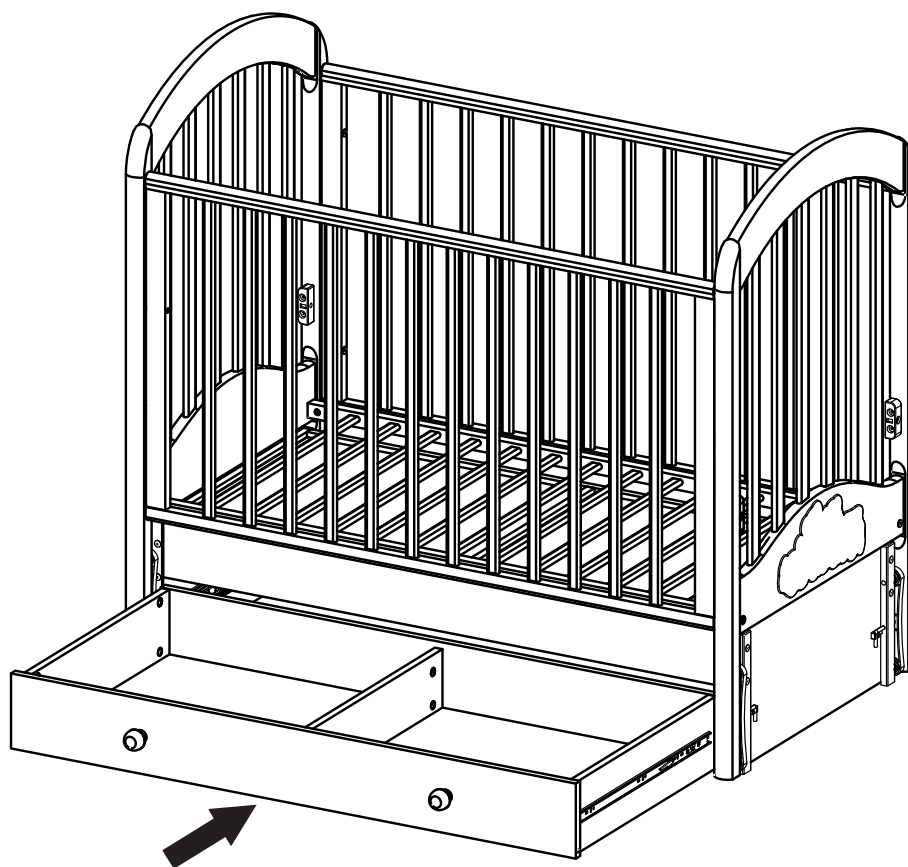

Информация для потребителей

Материалы, используемые в производстве:

Пиломатериалы лиственных пород (бук), МДФ, ХДФ, ЛДСП, клей ПВА, полиуретановые лаки и эмали, морилка на водной основе, ткань, нитки швейные. Все материалы, подлежащие сертификации, имеют соответствующие сертификаты качества.

Требования безопасности при эксплуатации:

Во избежание травм и порчи изделия, мебель должна собираться согласно инструкции и использоваться по назначению.

Кровать предназначена для эксплуатации совместно с матрасом размером 120х60 см.

Правила эксплуатации мебели:

Мебель предназначена для эксплуатации в отапливаемых жилых помещениях при температуре воздуха выше +15 град. и относительной влажности воздуха 40-60 %. Уборку поверхностей изделий осуществлять при помощи мягкой сухой ткани. Не допускать попадания воды на элементы изделия. При установке мебели возле нагревательных или отопительных элементов, необходимо исключить нагрев поверхностей изделия. Необходимо так же избегать попадания прямых солнечных лучей на поверхности изделия.