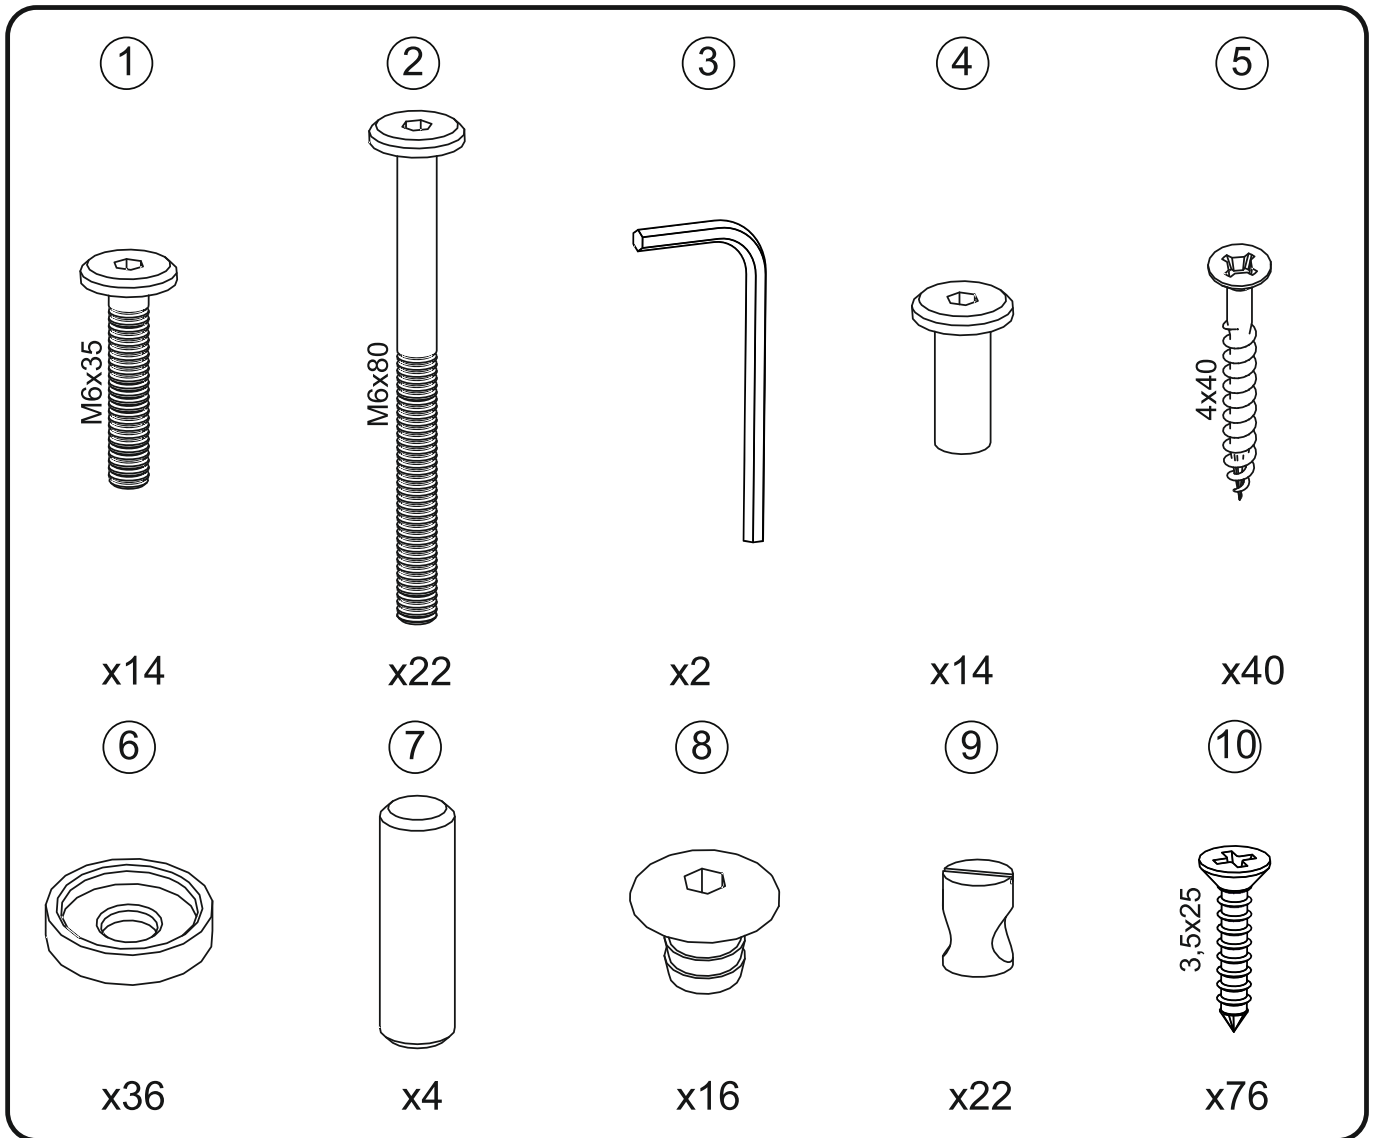

Nuovita

Con l'amore e la cura

ДВУХъярусная КРОВАТЬ

ИНСТРУКЦИЯ ПО СБОРКЕ

Модели: Incanto Due, Destino Due, Volo Due,
Gaudio Due, Delizia Due, Senso Due, Affetto Due,
Calore Due, Onda Due, Altezza Due, Ottimo Due

EAC

ВАЖНО: перед сборкой изделия внимательно прочитайте данную инструкцию и сохраните ее. Невыполнение данной инструкции может повлиять на безопасность.

ФУРНИТУРА

3

4

5

6

7