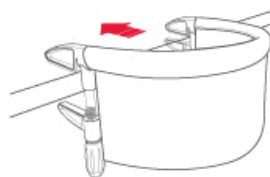

В комплекте:

Стульчик
Приставной столик

Технические характеристики:

Возраст: с 6-ти месяцев до 3-х лет
Максимальная нагрузка: 17 кг
Ширина сидения: 30 см
Высота спинки: 28 см
Длина подушки сидения: 21 см
Длина зажимов: 9 см
Возможная ширина столешницы: 20-95 мм
Вес стульчика: 1.8 кг
Ремни безопасности: 4-х точечные
Защита от подныривания: есть
Цвета: черный, черно-красный
Сертифицирован: ECE 44/04

Для установки лобстера достаточно 4 простых действий:

1. Вынуть

2. Развернуть

3. Придвинуть

4. Затянуть

LOBSTER можно установить практически намертво на следующие типы столешниц:

МОЖНО Деревянные

МОЖНО Гранитные и мраморные