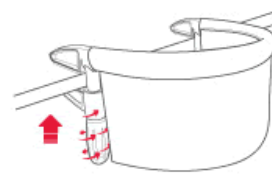

В комплекте:

Стульчик
Приставной столик

Технические характеристики:

Возраст: с 6-ти месяцев до 3-х лет
Максимальная нагрузка: 17 кг
Ширина сидения: 30 см
Высота спинки: 28 см
Длина подушки сидения: 21 см
Длина зажимов: 9 см
Возможная ширина столешницы: 20-95 мм
Вес стульчика: 1.8 кг
Ремни безопасности: 4-х точечные
Защита от подныривания: есть
Цвета: черный, черно-красный
Сертифицирован: ECE 44/04

Для установки лобстера достаточно 4 простых действий:

1. Вынуть

2. Развернуть

3. Придвинуть

4. Затянуть

LOBSTER можно установить практически намертво на следующие типы столешниц:

МОЖНО Деревянные

МОЖНО Гранитные и мраморные

МОЖНО Металлические

МОЖНО Уличные

Категорически нельзя использовать LOBSTER на следующих поверхностях:

НЕЛЬЗЯ Стекланные поверхности

НЕЛЬЗЯ Гладильные доски

НЕЛЬЗЯ Трамплины

НЕЛЬЗЯ Барбекю

PHIL AND TEDS LOBSTER - МОДНО. УДОБНО. ФУНКЦИОНАЛЬНО.