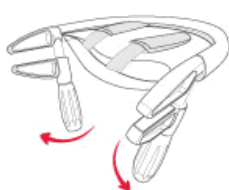

Безопасность:

LOBSTER протестирован по последнему европейскому стандарту безопасности ECE 44/04. Помимо обязательной сертификации механизм крепления прошел многочисленные проверки на прочность, а также ряд строжайших внутрифирменных тестов на надежность и безопасность. LOBSTER легко и прочно крепится практически к любому типу поверхностей. Кстати, силовой каркас и зажимы изготовлены из высокопрочной стали.

В комплекте:

Стульчик
Приставной столик

Технические характеристики:

Возраст: с 6-ти месяцев до 3-х лет
Максимальная нагрузка: 17 кг
Ширина сидения: 30 см
Высота спинки: 28 см
Длина подушки сидения: 21 см
Длина зажимов: 9 см
Возможная ширина столешницы: 20-95 мм
Вес стульчика: 1.8 кг
Ремни безопасности: 4-х точечные
Защита от подныривания: есть
Цвета: черный, черно-красный
Сертифицирован: ECE 44/04

Для установки лобстера достаточно 4 простых действий:

1. Вынуть

2. Развернуть

3. Придвинуть

4. Затянуть

LOBSTER можно установить практически намертво на следующие типы столешниц:

МОЖНО Деревянные

МОЖНО Гранитные и мраморные

МОЖНО Металлические

МОЖНО Уличные

Категорически нельзя использовать LOBSTER на следующих поверхностях:

НЕЛЬЗЯ Стекланные поверхности

НЕЛЬЗЯ Гладильные доски

НЕЛЬЗЯ Трамплины

НЕЛЬЗЯ Барбекю

PHIL AND TEDS LOBSTER - МОДНО. УДОБНО. ФУНКЦИОНАЛЬНО.