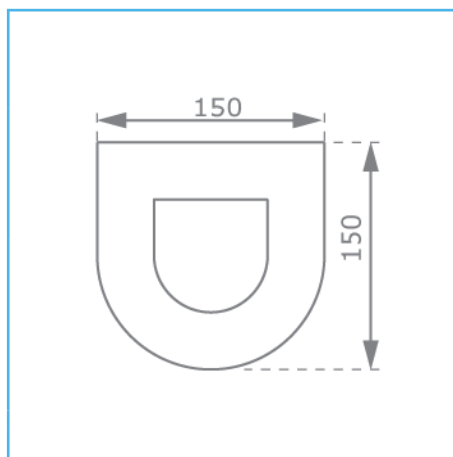

KBT nv
Hemelrijken 8
2890 Sint-Amands
Belgium

KBT Polska sp. z o.o.
ul. M. Konopnickiej 6
00-491 Warszawa
Poland

SOFTENER

DRAWINGS:

VARIATIONS :

■ 263.010.006.001 seesaw softener - black