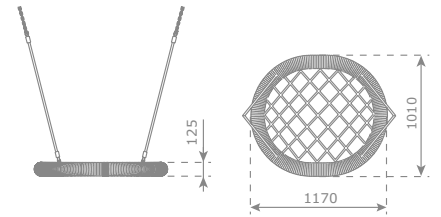

NEST SWING 'OVAL PRO'

PDS_192

Benelux

- 192.001.001.001** nest swing 'oval pro' - d: 1000 mm - red/blue-black zebra/black
- 192.001.002.001** nest swing 'oval pro' - d: 1000 mm - green/black-green zebra/black
- 192.001.005.001** nest swing 'oval pro' - d: 1000 mm - lime/lime-grey/black
- 192.001.006.001** nest swing 'oval pro' - d: 1000 mm - black/black/black
- 192.002.001.001** nest swing 'oval pro' - d: 1200 mm - red/blue-black zebra/black
- 192.002.002.001** nest swing 'oval pro' - d: 1200 mm - green/black-green zebra/black
- 192.002.005.001** nest swing 'oval pro' - d: 1200 mm - lime/lime-grey/black
- 192.002.006.001**

	pcs	pcs pcs			pcs		
192.001.	25 kg	1	110 x 100 x 13 cm	25 kg	1 × 15 = 15	120 × 120 × 210	390 kg
192.002.	30 kg	1	130 x 100 x 13 cm	30 kg	1 × 15 = 15	130 × 120 × 210	465 kg

NEST SWING 'OVAL PRO'

- unique oval shape
- steel ring wrapped with shock absorbing rope
- webbing and suspension ropes in armed rope (Ø 16 mm)
- stainless steel shackles
- aluminium clip rings
- heavy duty swing hooks not included

NESTSCHAUKEL 'OVAL PRO'

- einzigartige ovale Form
- Stahlring umringt mit stoßabsorbierendem Seil
- Netz und Aufhängungsseil mit verstärkten Seilen (Ø 16 mm)
- Ösenbolzen aus Edelstahl
- Aluminium Befestigungshülsen
- 'Schwerlast' Schaukelhaken nicht mitgeliefert

MANUAL
M192

STATUS
STD

DIMENSIONS
1170/1310 × 1010 × 125 mm