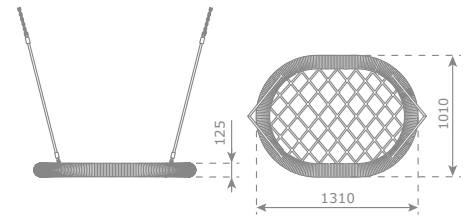

NEST SWING 'OVAL PRO'

PDS_192

Benelux

- 192.001.001.001** nest swing 'oval pro' - d: 1000 mm - red/blue-black zebra/black
- 192.001.002.001** nest swing 'oval pro' - d: 1000 mm - green/black-green zebra/black
- 192.001.005.001** nest swing 'oval pro' - d: 1000 mm - lime/lime-grey/black
- 192.001.006.001** nest swing 'oval pro' - d: 1000 mm - black/black/black
- 192.002.001.001** nest swing 'oval pro' - d: 1200 mm - red/blue-black zebra/black
- 192.002.002.001** nest swing 'oval pro' - d: 1200 mm - green/black-green zebra/black
- 192.002.005.001** nest swing 'oval pro' - d: 1200 mm - lime/lime-grey/black
- 192.002.006.001**

	pcs	pcs pcs			pcs		
192.001.	25 kg	1	110 x 100 x 13 cm	25 kg	1 × 15 = 15	120 × 120 × 210	390 kg
192.002.	30 kg	1	130 x 100 x 13 cm	30 kg	1 × 15 = 15	130 × 120 × 210	465 kg

NEST SWING 'OVAL PRO'

- unique oval shape
- steel ring wrapped with shock absorbing rope
- webbing and suspension ropes in armed rope (Ø 16 mm)
- stainless steel shackles
- aluminium clip rings
- heavy duty swing hooks not included

NESTSCHAUKEL 'OVAL PRO'

- einzigartige ovale Form
- Stahlring umringt mit stoßabsorbierendem Seil
- Netz und Aufhängungsseil mit verstärkten Seilen (Ø 16 mm)
- Ösenbolzen aus Edelstahl
- Aluminium Befestigungshülsen
- 'Schwerlast' Schaukelhaken nicht mitgeliefert

NESTSCHOMMEL 'OVAL PRO'

- unieke ovalen vorm
- stalen ring omwikkeld met schokabsorberend touw
- net en ophangtouden in gewapend touw (Ø 16 mm)
- D-sluitingen in roestvrij staal
- aluminium bevestigingshulzen
- 'heavy duty' schommelhaken niet inbegrepen