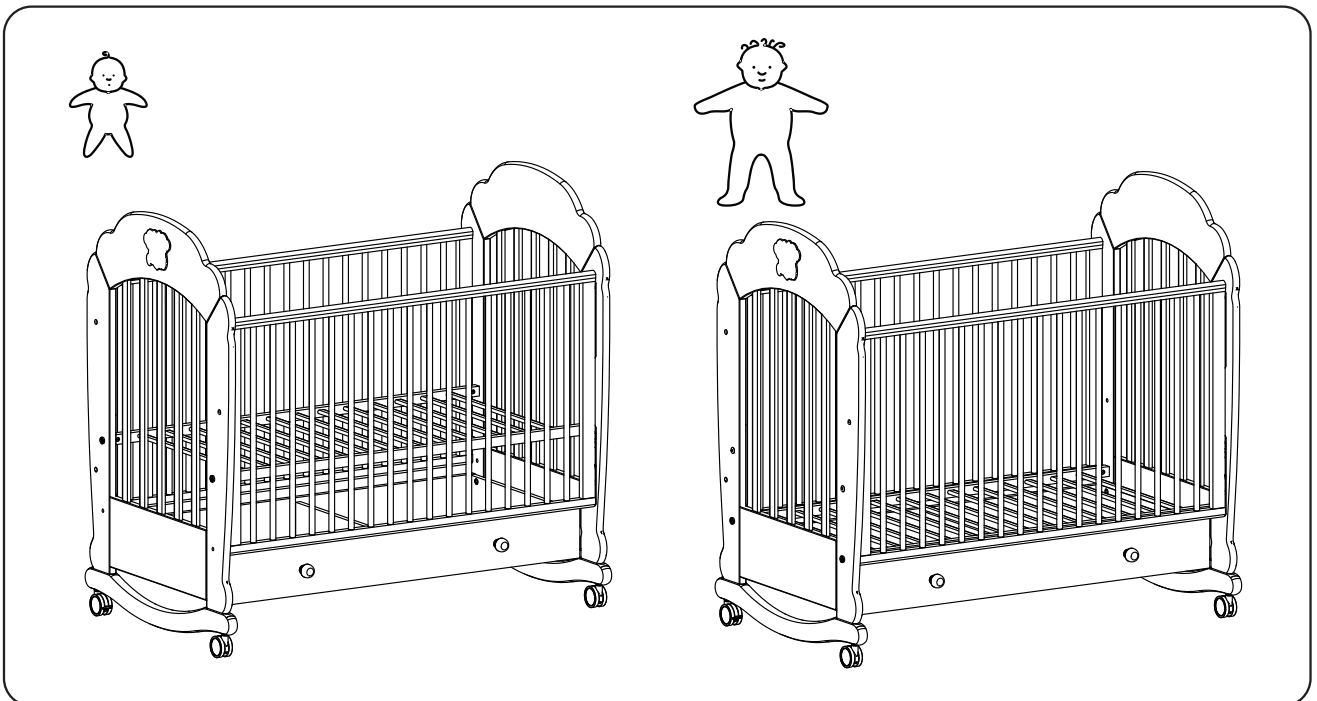

Nuovita

Con l'amore e la cura

ДЕТСКАЯ КРОВАТЬ

ИНСТРУКЦИЯ ПО СБОРКЕ

Модели: Fortuna dondolo, Parte dondolo, Fulgore Lux,
Tempi dondolo

EAC

ВАЖНО: перед сборкой изделия внимательно прочитайте данную инструкцию и сохраните ее. Невыполнение данной инструкции может повлиять на безопасность Вашего ребенка.

5

6

4

7

8

10

11

12