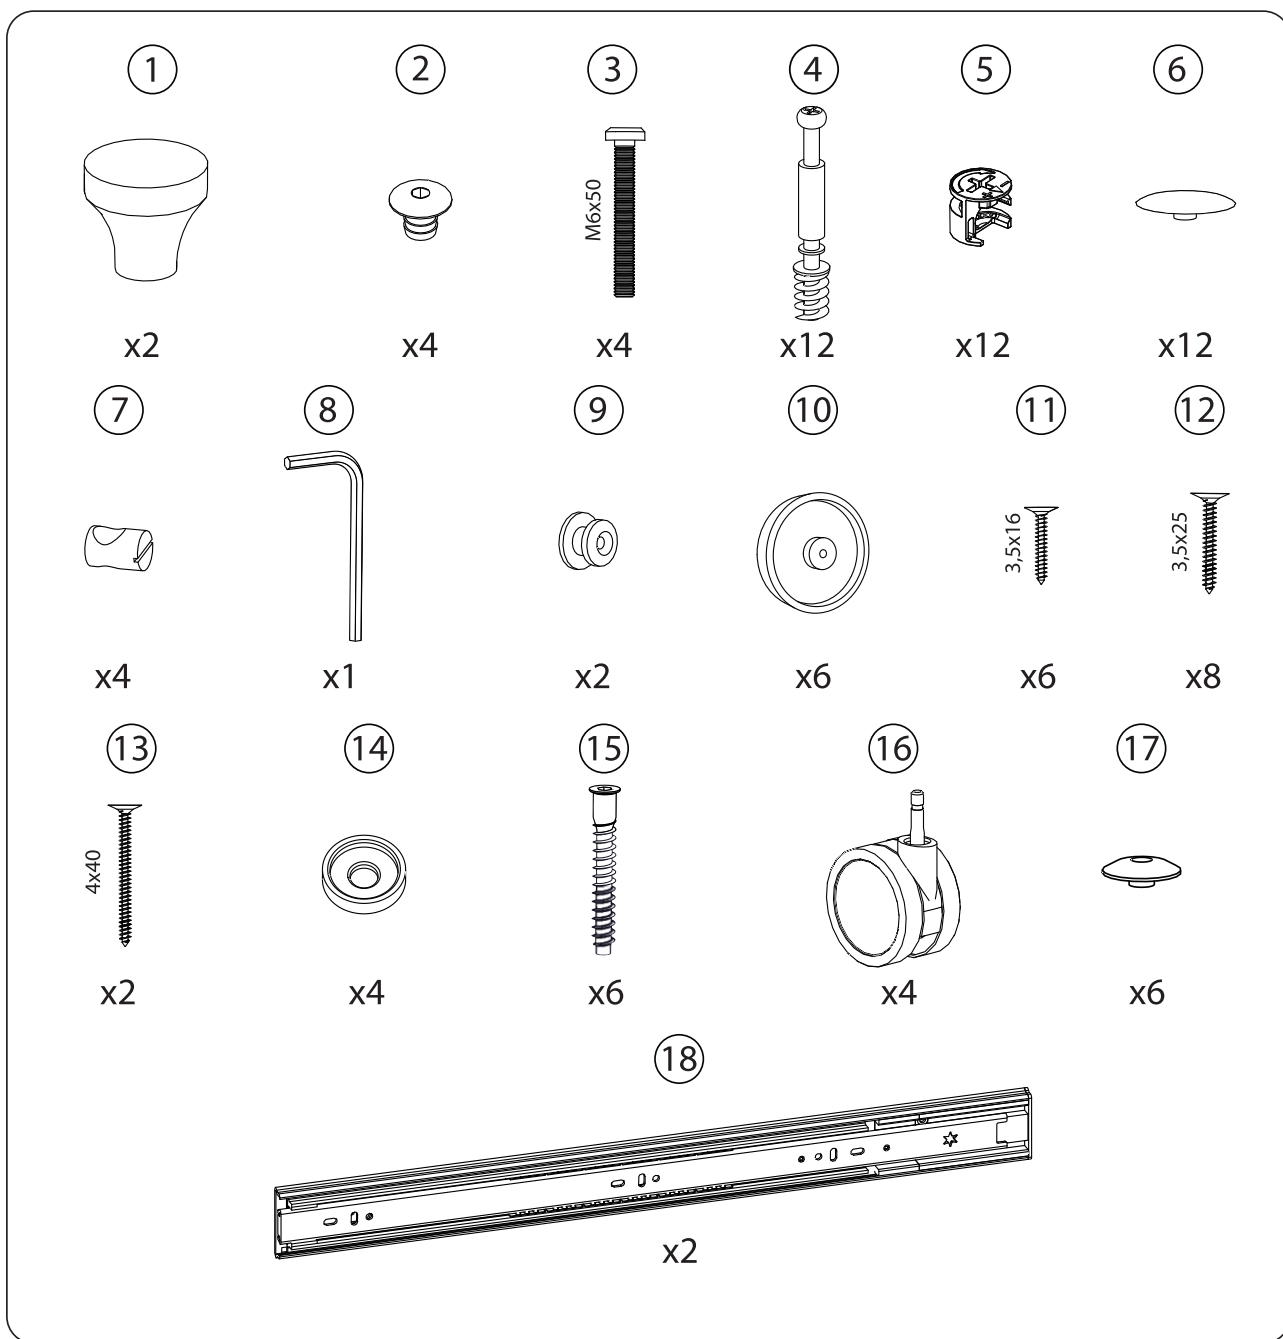

Nuovita

Con l'amore e la cura

ДЕТСКАЯ КРОВАТЬ

ИНСТРУКЦИЯ ПО СБОРКЕ

Модели: Fortuna dondolo, Parte dondolo, Fulgore Lux,
Tempi dondolo

EAC

ВАЖНО: перед сборкой изделия внимательно прочитайте данную инструкцию и сохраните ее. Невыполнение данной инструкции может повлиять на безопасность Вашего ребенка.

ФУРНИТУРА

СБОРКА ЯЩИКА

1

2

2

3

4

СБОРКА КОРОБА

5

6

4

7

8

10

11

12