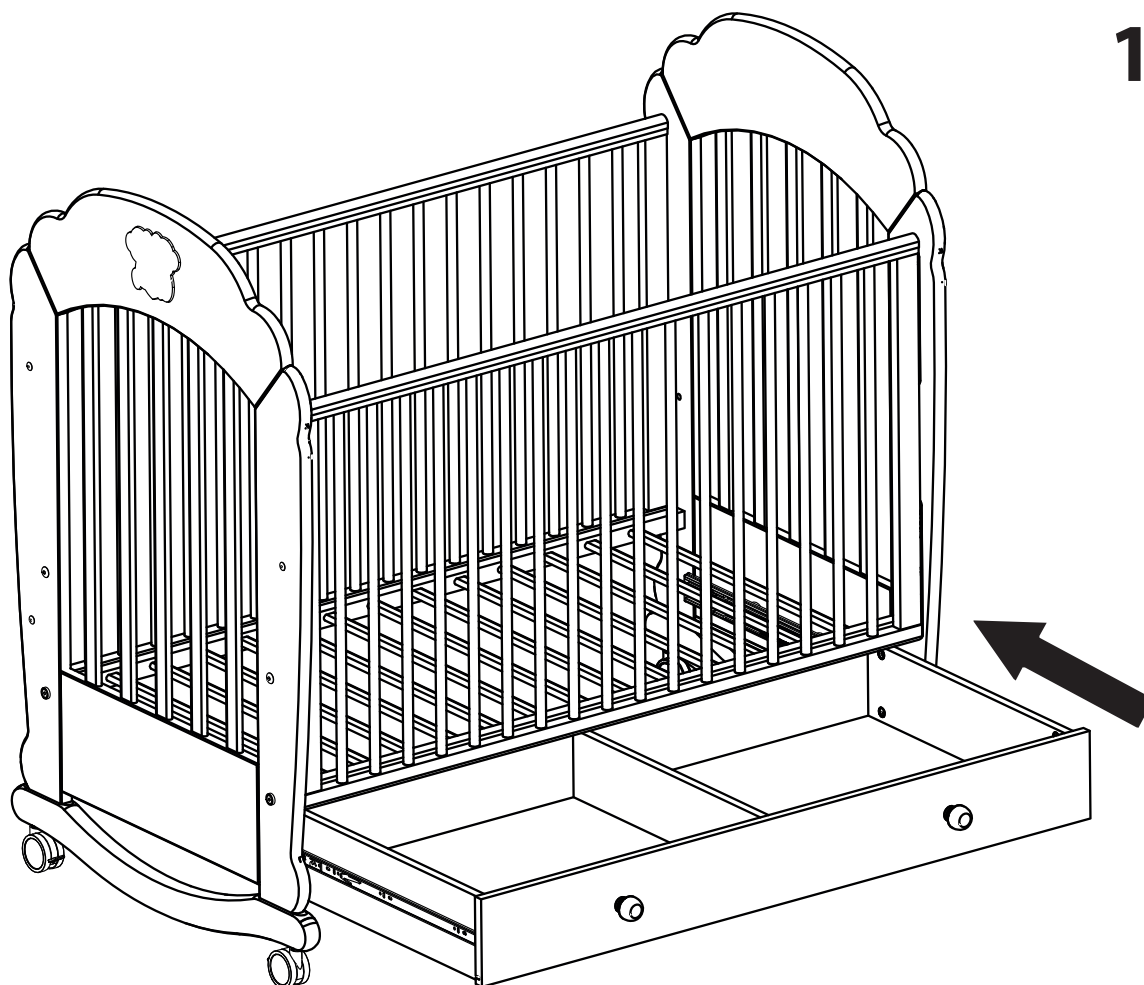

Информация для потребителей

Материалы, используемые в производстве:

Пиломатериалы лиственных пород (бук), МДФ, ХДФ, ЛДСП, клей ПВА, полиуретановые лаки и эмали, морилка на водной основе, ткань, нитки швейные. Все материалы, подлежащие сертификации, имеют соответствующие сертификаты качества.

Требования безопасности при эксплуатации:

Во избежание травм и порчи изделия, мебель должна собираться согласно инструкции и использоваться по назначению.

Кровать предназначена для эксплуатации совместно с матрасом размером 120x60 см.

Правила эксплуатации мебели:

Мебель предназначена для эксплуатации в отапливаемых жилых помещениях при температуре воздуха выше +15 град. и относительной влажности воздуха 40-60 %. Уборку поверхностей изделий осуществлять при помощи мягкой сухой ткани. Не допускать попадания воды на элементы изделия. При установке мебели возле нагревательных или отопительных элементов, необходимо исключить нагрев поверхностей изделия. Необходимо так же избегать попадания прямых солнечных лучей на поверхности изделия.