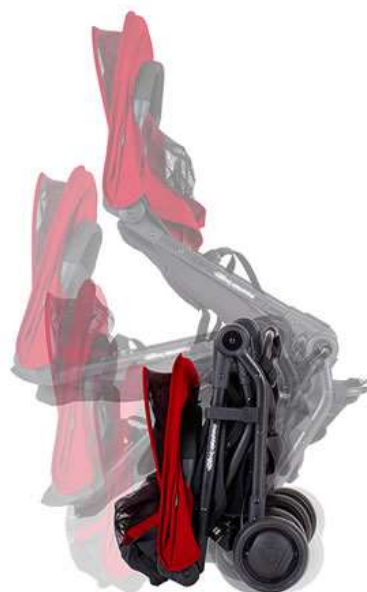

Mountain Buggy Nano

Искусство путешествовать налегке

Коляска для путешествий первого класса

Маунтин Багги Нано – это специально созданная для путешествий коляска, в которой удалось совместить компактность коляски-трости, долговечность и непревзойденную маневренность колясок Маунтин Багги.

Весом менее 6 кг и компактными размерами (в сложенном виде 56 x 31 x 51 см), эта коляска для путешествий без труда умещается на большинство полок ручной клади в самолетах, а также на багажных полках в поездах и в багажниках автомобилей, делая путешествия с ребенком еще более комфортными. Ведь теперь перед поездкой не нужно раздумывать о том, брать с собой коляску или нет, а после прилета – переживать, цела ли коляска после нахождения в багажном отсеке самолета.

Складывается на раз-два

Наши конструкторы позаботились о том, чтобы коляска исправно прослужила не один год: для большей надежности в коляске MB Nano предусмотрено два механизма складывания. Именно поэтому, для того, чтобы сложить коляску, нужно нажать на две боковые кнопки – и вы получаете компактный размер, укладываемый в параметры ручной клади. Сложенную коляску можно затем убрать в удобный чехол (поставляется вместе с коляской) и повесить на плечо.

Раскладывается одним щелчком

По прилету в пункт назначения коляску Нано можно легко разложить одной рукой.

Адаптеры для установки автокресла уже в комплекте

Для тех, кто иногда предпочитает использовать коляску в качестве шасси для автокресла гр. 0/0+, мы подготовили сюрприз: в комплект коляски Нано входит набор для установки автокресел практически любого производителя. Просто опустите сидение, поставьте на него автолюльку и закрепите ее в трех точках поставляемыми в комплекте с коляской ремнями – все, вы готовы к путешествию!