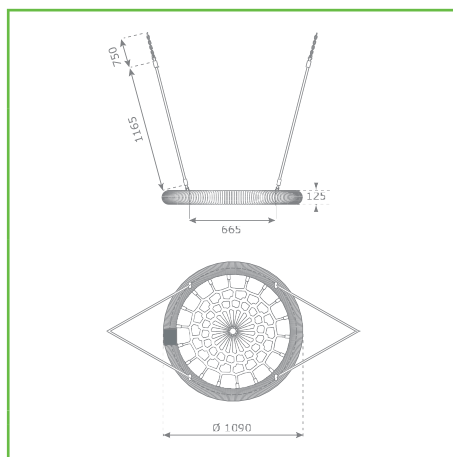

NEST SWING 'ROSETTE'

DRAWINGS:

VARIATIONS :

	189.001.001.001	nest swing 'Rosette' - round - d: 1000 mm - red/blue/black
	189.001.002.001	nest swing 'Rosette' - round - d:1000mm - green/black/black
	189.001.003.001	Nest swing 'Rosette' - round - d:1000mm - black/blue/black
	189.001.006.001	nest swing 'Rosette' - round - d:1000mm - black/black/black
	189.002.001.001	nest swing 'Rosette' - round - d: 1200 mm - red/blue/black
	189.002.002.001	nest swing 'Rosette' - round - d: 1200 mm - green/black/black
	189.002.003.001	nest swing 'Rosette' - round - d: 1200 mm - black/blue/black
	189.002.006.001	nest swing 'Rosette' - round - d:1200mm m - black/black/black