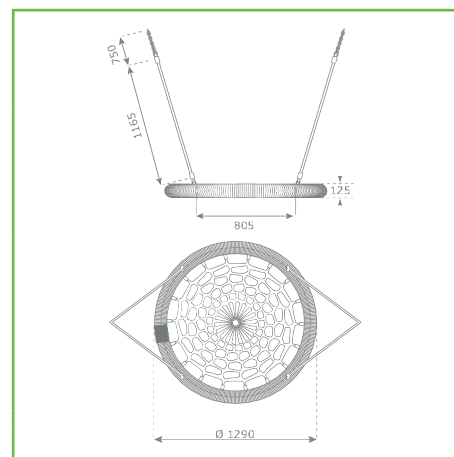

# NEST SWING 'ROSETTE'

**MANUAL** : M189.00X.X  
**SALESSTATUS** : STD  
**PRODUCT DIMENSIONS** : 100 x 100 x 12 - for 100 cm 'rosette'  
 120 x 120 x 12 - for 120 cm 'rosette'

**MATERIAL :**

## PL siedzisko typu 'rosette'

- stalowa rama opleciona pianką amortyzującą uderzenia i liną Ø 18mm
- siatka siedziska oraz zawiesia z liny zbrojonej (Ø 16 mm)
- szelki ze stali nierdzewnej
- stalowa rama opleciona pianką amortyzującą uderzenia i liną (diam. sign) 18mm
- zawiasy do siedzisk wieloosobowych dostępne oddzielnie

## PACKAGING

Ø 1000 mm	23 kg	1	120 x 100 x 20 cm	23 kg
Ø 1200 mm	29 kg	1	125 x 125 x 20 cm	30 kg

Ø 1000 mm	15	120 x 100 x 215 cm	345 kg
Ø 1200 mm	15	125 x 125 x 215 cm	435 kg

### DRAWINGS: