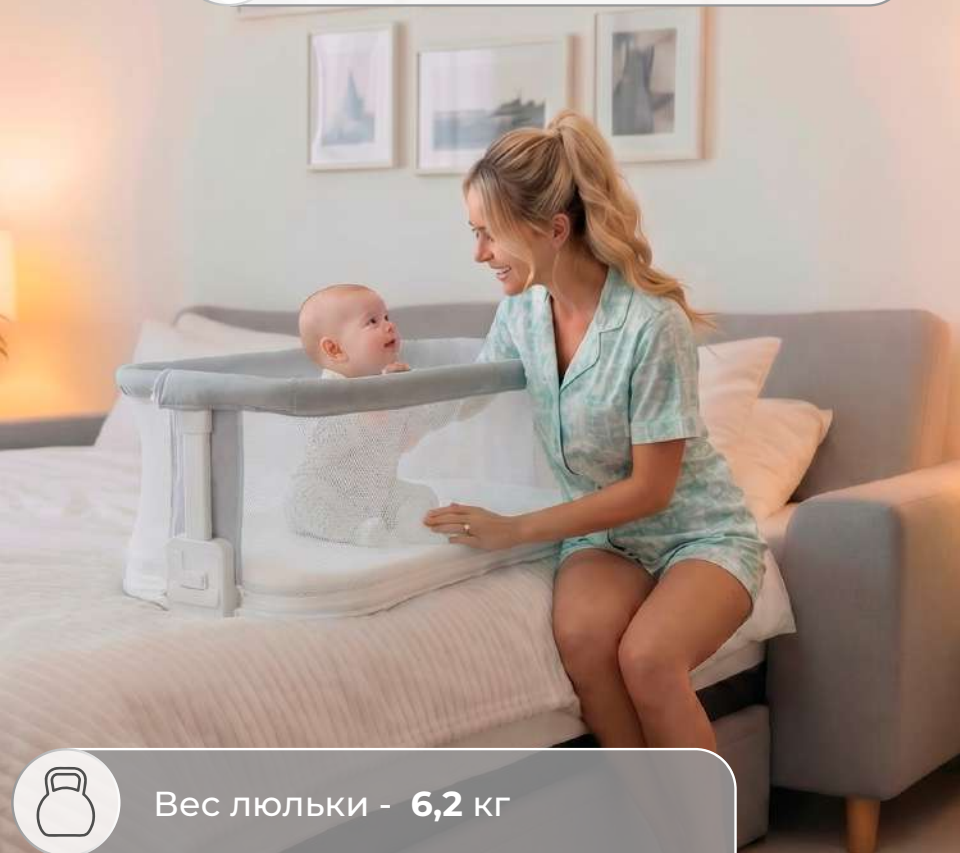

COMFORT

КОЛЫБЕЛЬ-ТРАНСФОРМЕР

4 в 1

SB
SWEET BABY

создайте уютное и безопасное пространство для сна и игр вашего малыша.

БЕЗОПАСНЫЙ СОВМЕСТНЫЙ СОН

Спокойствие для всей семьи

Два крепёжных ремня для плотного прилегания к родительской кровати

Вес колыбели - **13,5 кг**

Опускающаяся боковая стенка

Исключение риска падения малыша

ТРАНСФОРМАЦИЯ В ИГРОВОЙ МАНЕЖ

Пространство для безопасных игр и развития

Создайте уютное и безопасное пространство для сна и игр вашего малыша.

Максимальная нагрузка - до 15 кг

СЪЁМНАЯ ЛЮЛЬКА-ПЕРЕНОСКА

Возьмите малыша с собой, не нарушая его сон

Максимальная нагрузка - **до 9 кг**

Вес люльки - **6,2 кг**

Жёсткое дно и мягкие бортики обеспечивают правильную поддержку для новорождённого

SMART-УПРАВЛЕНИЕ КОЛЫБЕЛЬЮ

Вручную, дистанционно или автоматически

Стопоры для фиксации от качания

Ручное управление

Автоматический режим

Пульт дистанционного управления

ИНТЕЛЛЕКТУАЛЬНЫЙ БЛОК С ДИСПЛЕЕМ

Полный контроль укачивания