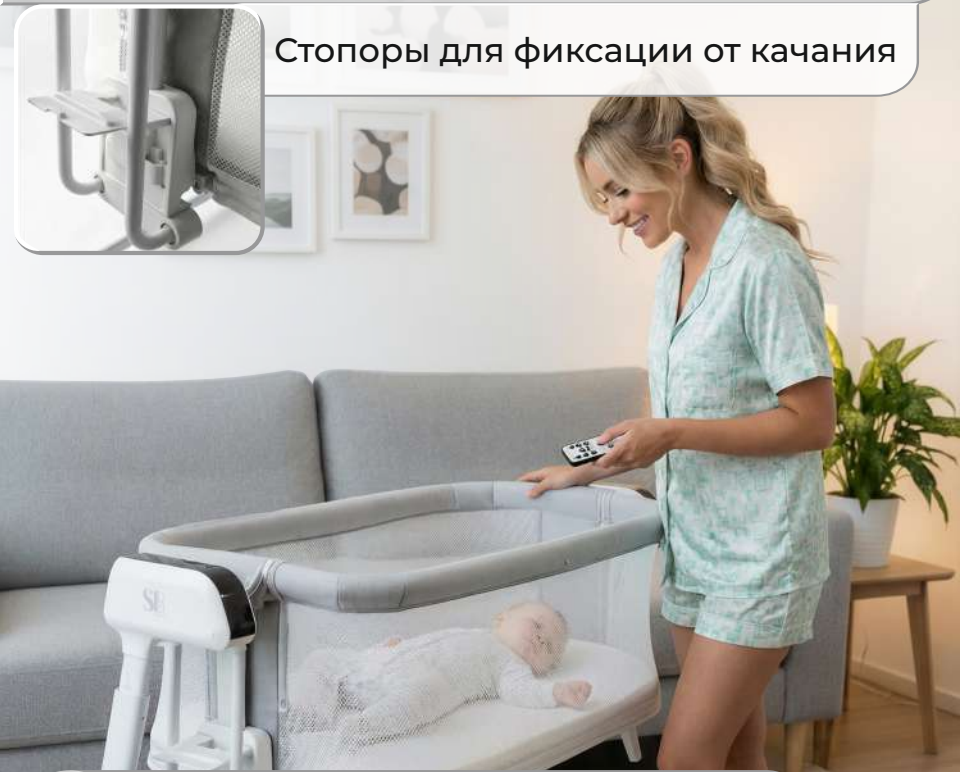

COMFORT

КОЛЫБЕЛЬ-ТРАНСФОРМЕР

4 в 1

SB
SWEET BABY

создайте уютное и безопасное пространство для сна и игр вашего малыша.

БЕЗОПАСНЫЙ СОВМЕСТНЫЙ СОН

Спокойствие для всей семьи

Два крепёжных ремня для плотного прилегания к родительской кровати

Максимальная нагрузка - до 15 кг

СЪЁМНАЯ ЛЮЛЬКА-ПЕРЕНОСКА

Возьмите малыша с собой, не нарушая его сон

Максимальная нагрузка - **до 9 кг**

Вес люльки - **6,2 кг**

Жёсткое дно и мягкие бортики обеспечивают правильную поддержку для новорождённого

SMART-УПРАВЛЕНИЕ КОЛЫБЕЛЬЮ

Вручную, дистанционно или автоматически

Стопоры для фиксации от качания

Ручное управление

Автоматический режим

Пульт дистанционного управления

ИНТЕЛЛЕКТУАЛЬНЫЙ БЛОК С ДИСПЛЕЕМ

Полный контроль укачивания