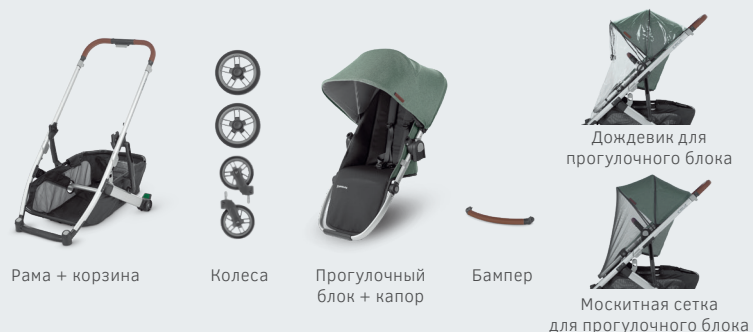

Комплектация коляски CRUZ

Подходит для детей с 6 месяцев до 22 кг
Точный вес: 11,6 кг

В сложенном виде: 41,9 (Д) × 57,8 (Ш) × 83,8 (В)
В разложенном виде: 95,3 (Д) × 57,8 (Ш) × 101,6 (В)