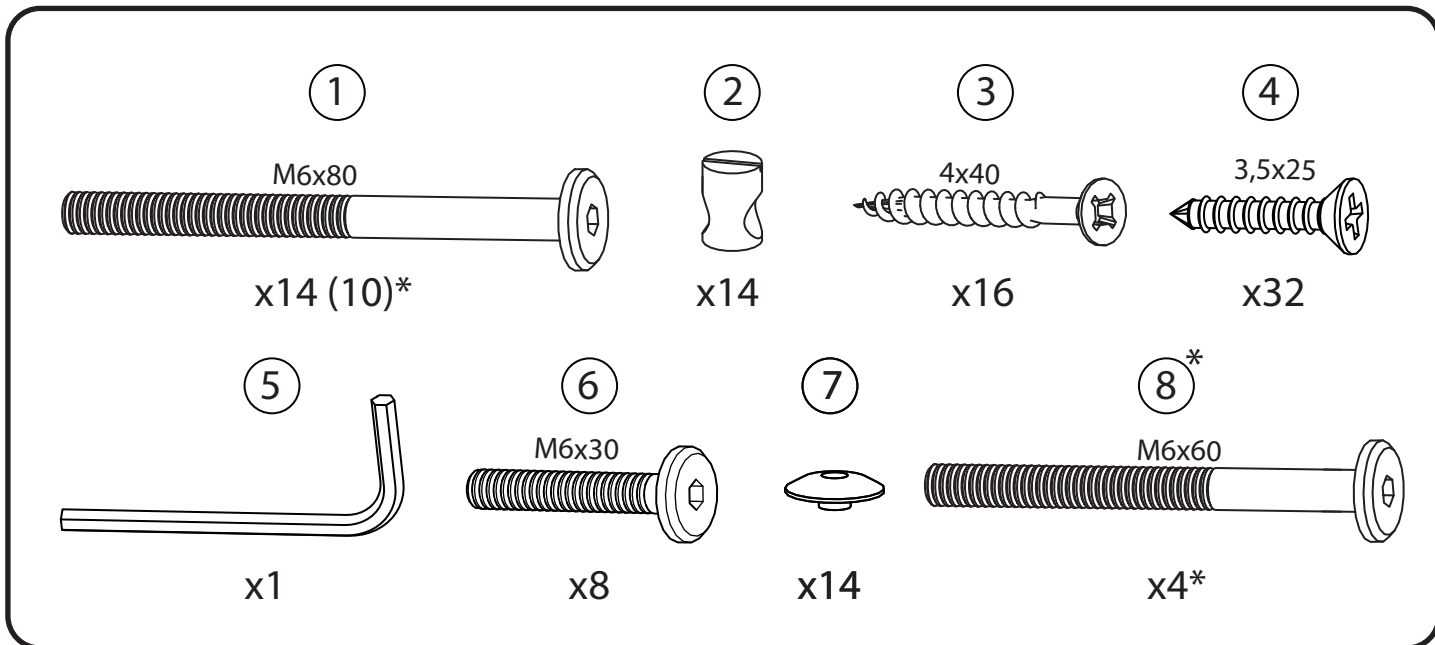

## ПОДРОСТКОВАЯ КРОВАТЬ

# ИНСТРУКЦИЯ ПО СБОРКЕ

Модели: Incanto, Destino, Volo, Gaudio, Delizia,  
Senso, Affetto, Calore, Onda, Altezza, Perla Lungo,  
Fulgore Lungo, Fulgore Lux Lungo

**ВАЖНО:** перед сборкой изделия внимательно прочитайте данную инструкцию и сохраните ее. Невыполнение данной инструкции может повлиять на безопасность Вашего ребенка.