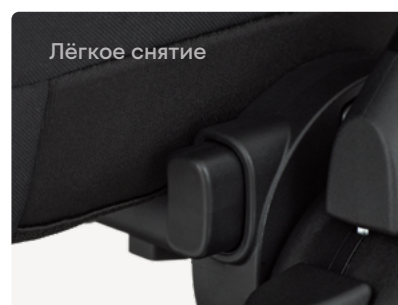

Магнитная пряжка и 5-точечные ремни безопасности

Большой капюшон

Плавный ход с колёсами airglide®

📦 Корзина на 10 кг

Система амортизации. Оснащена амортизацией на каждом колесе для повышения стабильности и более плавного хода по неровной поверхности.

## Люлька

Положение для новорождённых.

Регулируемые подножка и спинка позволяют выбрать нужный угол наклона и даже полностью лежачее положение.

Лёгкое снятие

Большой капюшон

Вентиляция 360°