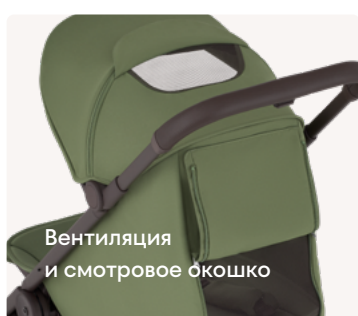

## ✈ Лёгкий вес и компактный размер ручной клади IATA

Сложенная рама с багги

📦 6,8 кг

Сложенная рама с люлькой

📦 8,7 кг

Сложенная рама с люлькой для питомца

📦 8,5 кг

Вентиляция и смотровое окошко

Магнитная пряжка и 5-точечные ремни безопасности

Большой капюшон

Плавный ход с колёсами airglide®

📦 Корзина на 10 кг

Система амортизации. Оснащена амортизацией на каждом колесе для повышения стабильности и более плавного хода по неровной поверхности.