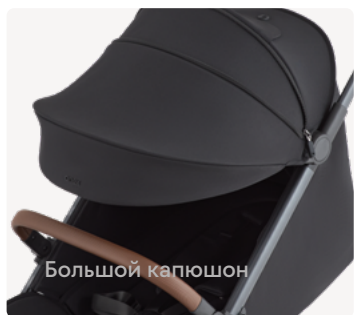

Вентиляция и смотровое окошко

Плавный ход с колёсами airglide®

Большой капюшон