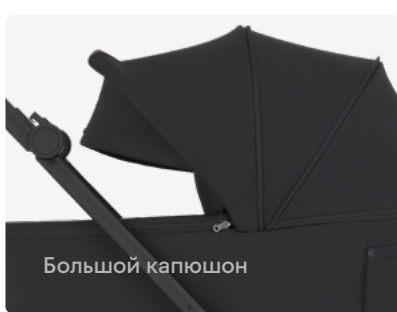

## Люлька

Положение для новорождённых.

Регулируемые подножка и спинка позволяют выбрать нужный угол наклона и даже полностью лежачее положение.

Лёгкое снятие

Большой капюшон

Вентиляция 360°