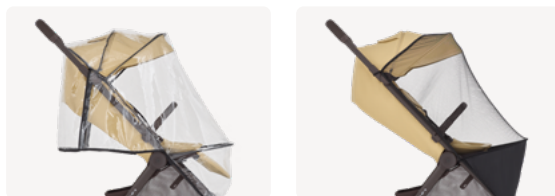

Дополнительные аксессуары

Дождевик для багги Air-Q

Москитная сетка для багги Air-Q