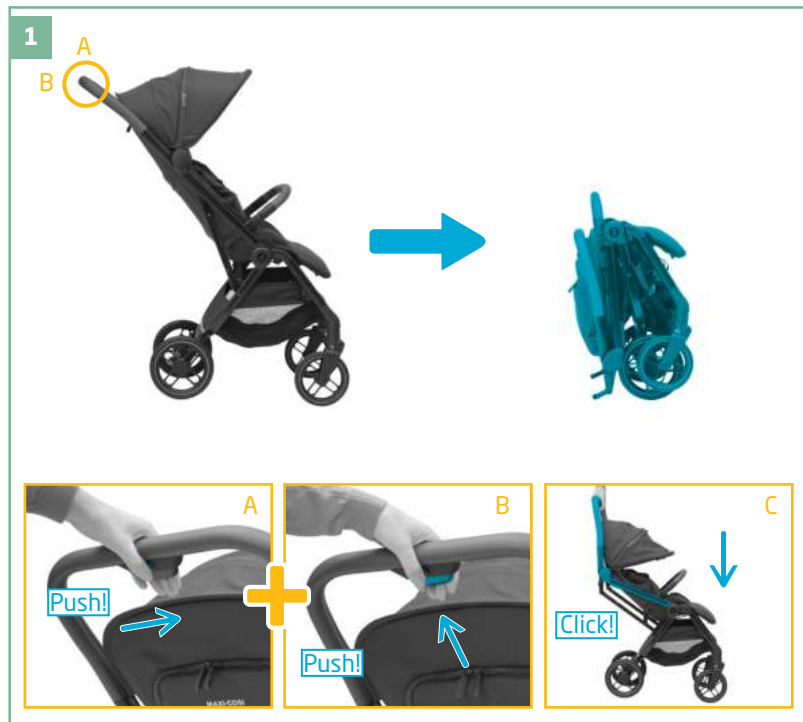

EN Folding
FR Pliage
DE Zusammenfalten
NL Invouwen
ES Plegado
IT Chiusura
PT Fecho
SV Ihopfälld
DA Sammenfoldning
FI Kokoon taittaminen
NO Sammenlegging
EL Κλείσιμο
TR Katlanma

PL Składanie
RU Складывание
UK Складання
HR Sklapanje
SK Skladanie
BG Сгъване
HU Összecsukás
SL Zlaganje
ET Kokkupanemine
CS Skládání
RO Pliere
HE קיפול
AR الطيّ