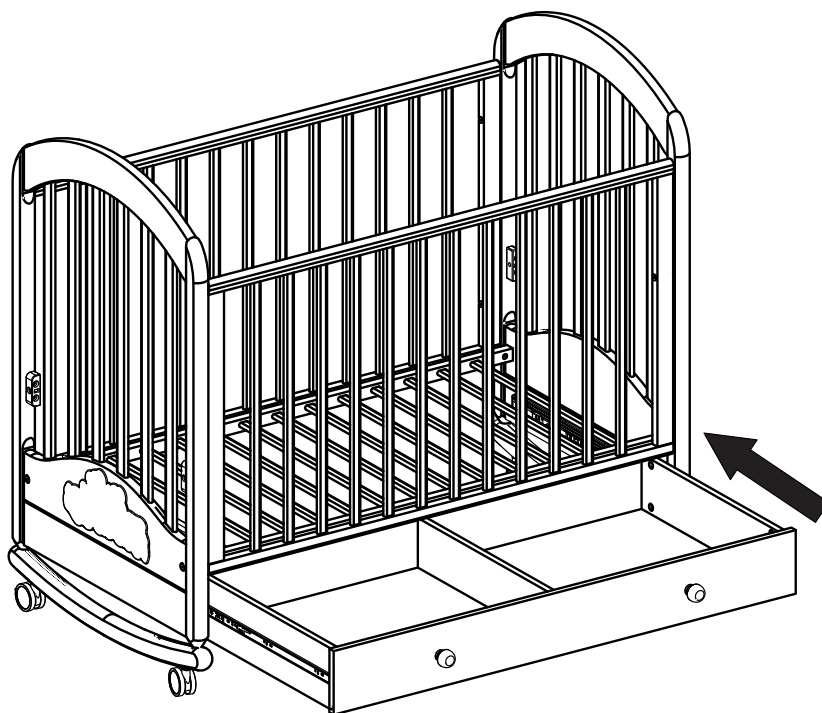

Информация для потребителей

Материалы, используемые в производстве:

Пиломатериалы лиственных пород (бук), МДФ, ХДФ, ЛДСП, клей ПВА, полиуретановые лаки и эмали, морилка на водной основе, ткань, нитки швейные. Все материалы, подлежащие сертификации, имеют соответствующие сертификаты качества.

Требования безопасности при эксплуатации:

Во избежание травм и порчи изделия, мебель должна собираться согласно инструкции и использоваться по назначению.

Кровать предназначена для эксплуатации совместно с матрасом размером 120x60 см.

Правила эксплуатации мебели:

Мебель предназначена для эксплуатации в отапливаемых жилых помещениях при температуре воздуха выше +15 град. и относительной влажности воздуха 40-60 %. Уборку поверхностей изделий осуществлять при помощи мягкой сухой ткани. Не допускать попадания воды на элементы изделия. При установке мебели возле нагревательных или отопительных элементов, необходимо исключить нагрев поверхностей изделия. Необходимо так же избегать попадания прямых солнечных лучей на поверхности изделия.