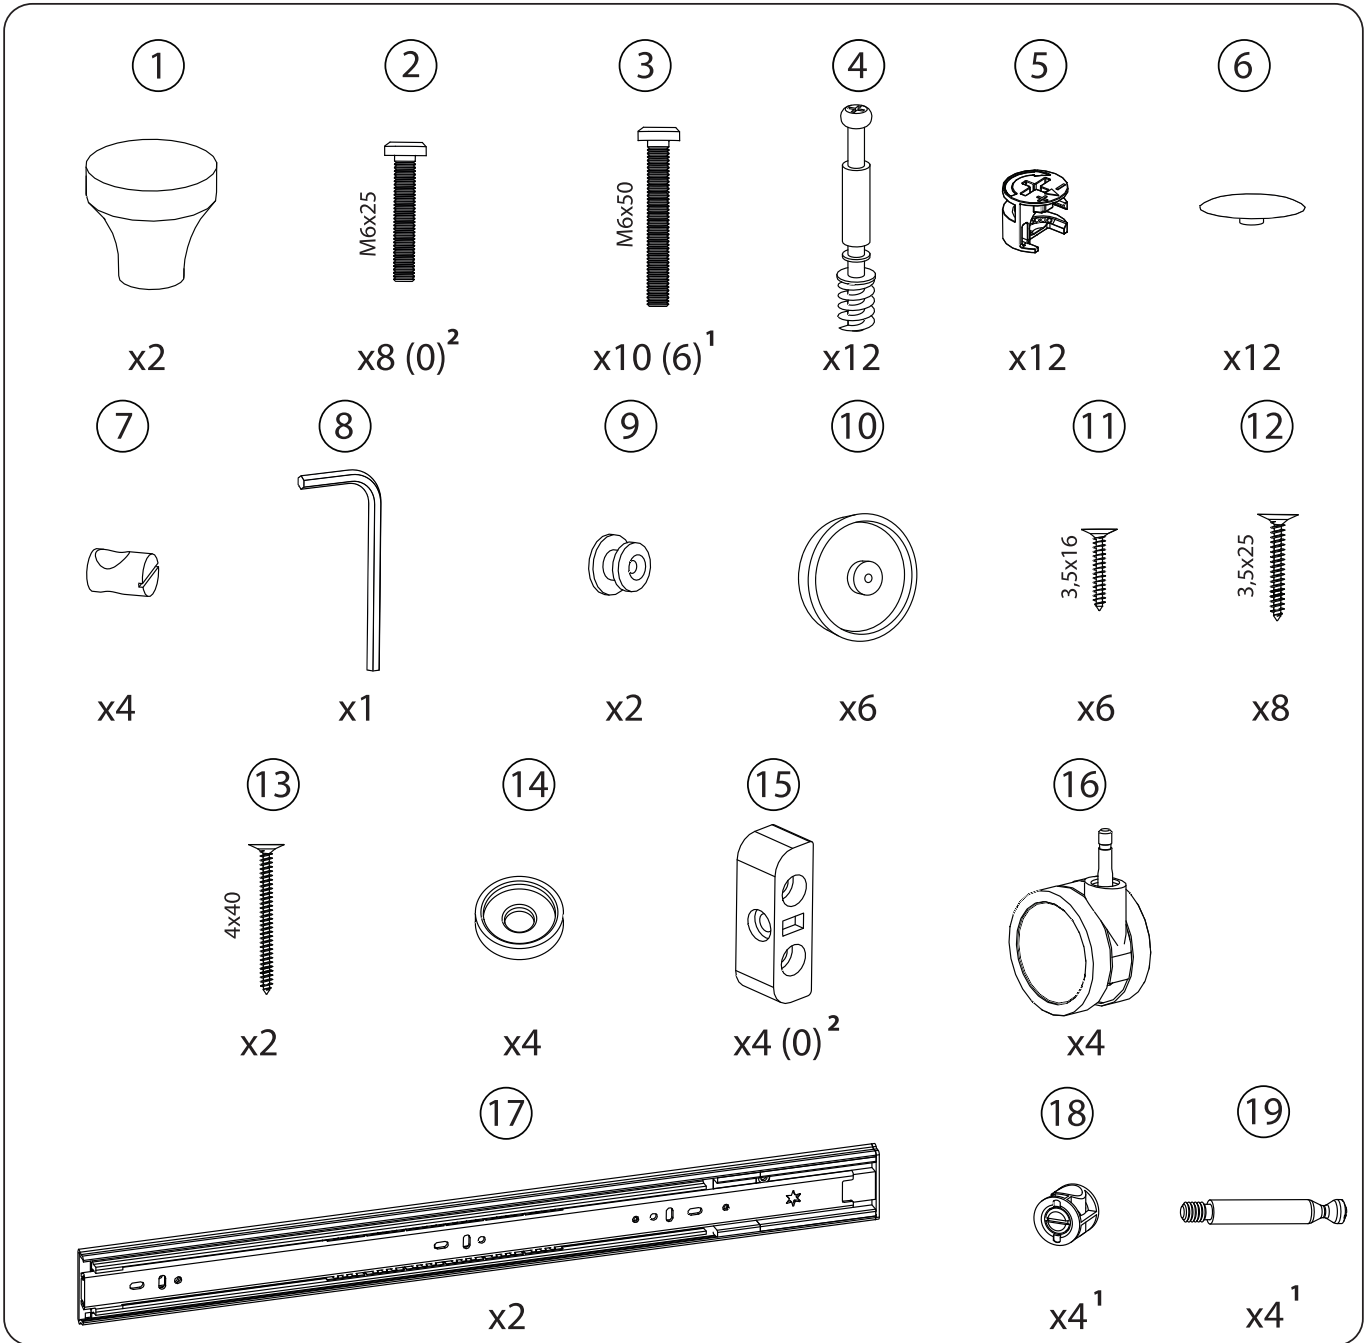

Nuovita

Con l'amore e la cura

ДЕТСКАЯ КРОВАТЬ

ИНСТРУКЦИЯ ПО СБОРКЕ

Модели: Grano dondolo, Lusso dondolo, Fasto, Perla Solo, Sorriso dondolo, Perla dondolo, Furore, Affetto, Fulgore, Grazia, Gaudio

EAC

ВАЖНО: перед сборкой изделия внимательно прочитайте данную инструкцию и сохраните ее. Невыполнение данной инструкции может повлиять на безопасность Вашего ребенка.

ФУРНИТУРА

СБОРКА ЯЩИКА

1

2

2

3

4

СБОРКА КОРОБА