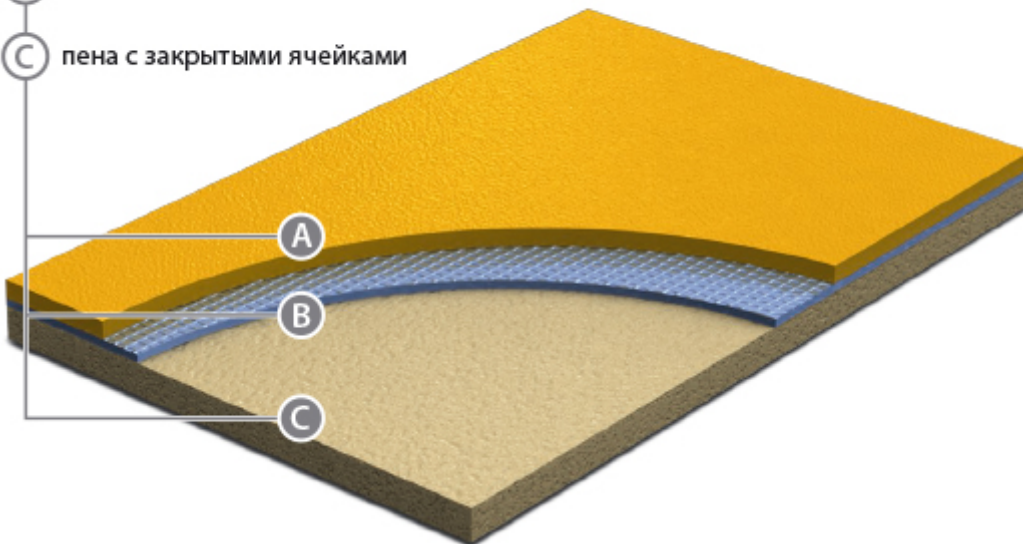

GRABBO (1)

Главная () / Каталог (katalog) / Спортивные покрытия (katalog/sportivnye-pokrytija) / Graboflex Gymfit 60

GRABOFLEX GYMFIT 60

Graboflex Gymfit 60 представляет собой напольное покрытие спортивного назначения, которое, благодаря своей поверхности PUR Surface, легко чистится. Благодаря формированию поверхности обладает оптимальным трением при скольжении, поэтому уменьшается вероятность возникновения несчастных случаев, связанных с излишним сцеплением и подскользыванием. Плотный вспененный слой на обратной стороне обеспечивает соответствующий комфорт ходьбы, поэтому изделие рекомендуется, в первую очередь, для покрытия полов спортивных залов школ, детских садов, а также и фитнес-студий.

- А износостойкий слой с полиуретановой поверхностью
- В стекловолокно для прочности
- С пена с закрытыми ячейками

Рекомендуемые области применения:

- Мультиспортивные залы школ
- Виды единоборств
- Фитнес-студии
- Фехтование
- Игровые виды спорта с мячом
- Гимнастика

Технические данные:

Толщина	мм	6,0
Общий вес	кг/м2	3,5
Длина рулона	м	15
Ширина	м	2

ЦВЕТА

Задайте нам вопрос

3338-00-279

1290-00-279

6170-00-279

7483-00-279