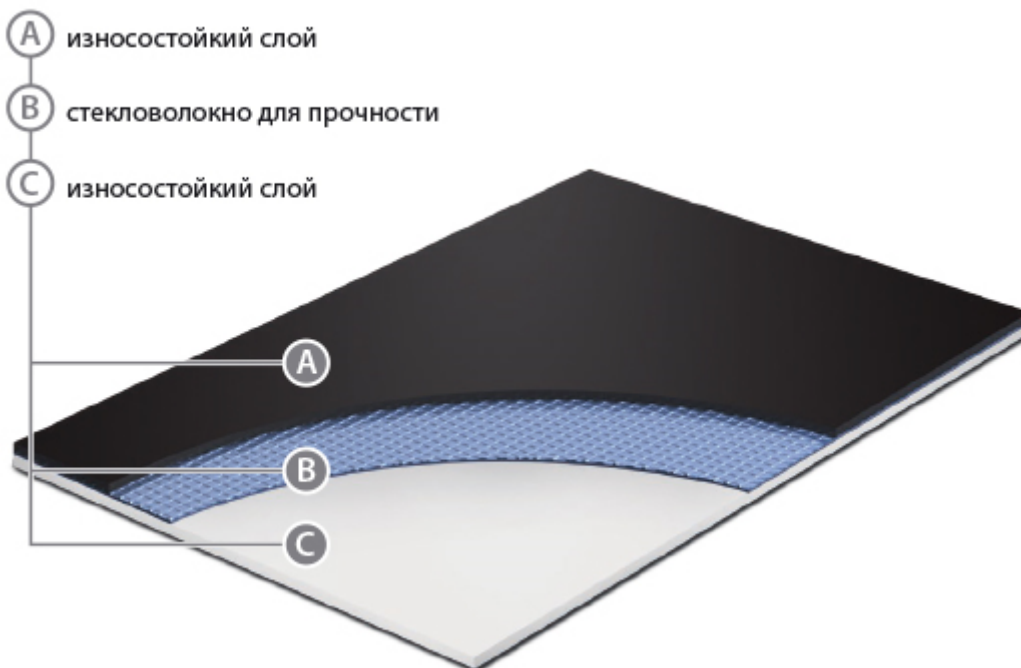

GRABO (1)

Главная () / Каталог (katalog) / Сценические покрытия (katalog/scenicheskie-pokrytija) / Grabo Duett

GRABO DUETT

Grabo Duett представляет собой двухстороннее, плотное напольное покрытие, разработанное, в первую очередь, для танцев.

СВОЙСТВА ИЗДЕЛИЯ:

- Напольное покрытие с двумя лицевыми сторонами, с гладкой поверхностью, для танца и балета.
- Поставляется с несколькими комбинациями цветов.
- Укрепление стекловолокном обеспечивает стабильность размеров.
- Легко разворачивать и сворачивать в рулоны, таким образом несколько раз можно менять стороны покрытия без повреждения или разрыва.
- Можно использовать также и в качестве временного пола во время проведения мероприятий, в интересах защиты постоянного напольного покрытия.
- В качестве постоянного покрытия предлагается использовать, в первую очередь, в школах танца и театрах.

Рекомендуемые области применения:

- Танцы (все виды, в первую очередь балет)
- Сцены (театральные, концертные)
- Гастроли
- Студии телевидения

Технические данные:

Толщина	мм	1,4
Общий вес	кг/м2	1,7

Задайте нам вопрос