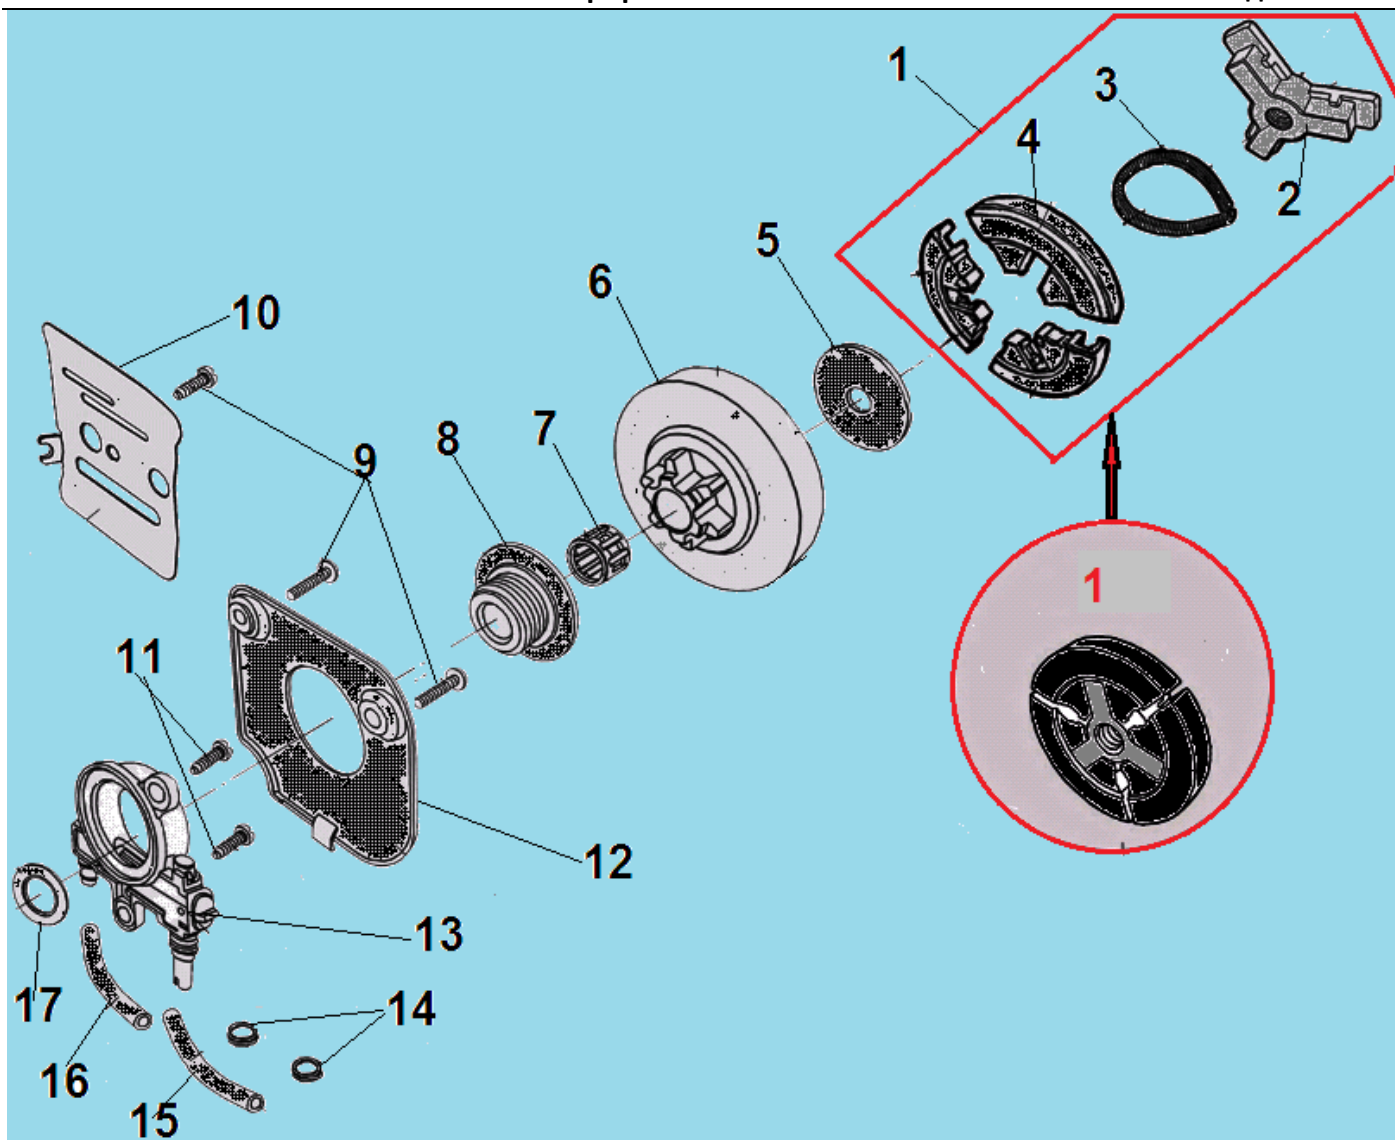

№	Артикул	Наименование	К-во	№	Артикул	Наименование	К-во
1	YD3800-22110	Сцепление комплект	1	10	YD3800-17004	Боковой лист на картер	1
2	YD3800-22111	Крестовина	1	11	YD2500-90201	Винт 4x14	2
3	YD46008-22113	Пружина сцепления	1	12	YD3800-17301	Крышка маслонасоса	1
4	YD3800-22112	Центробежный грузик	3	13	YD3800-17200	Маслонасос	1
5	YD3800-22101	Защитная шайба	1	14	YD4500-18102	Хомут шланга	2
6	YD3800-22121	Барабан сцепления 3/8 6Z	1	15	YD3800-17129	Шланг масляный напорный	1
7	YD2500-96112	Подшипник барабана сцепления	1	16	YD3800-17128	Шланг масляный всасывающий	1
8	YD3800-17001	Червяк привода маслонасоса	1	17	YD3800-17208	Шайба червяка маслонасоса	1
9	YD2500-90201	Болт М4х14	3	18