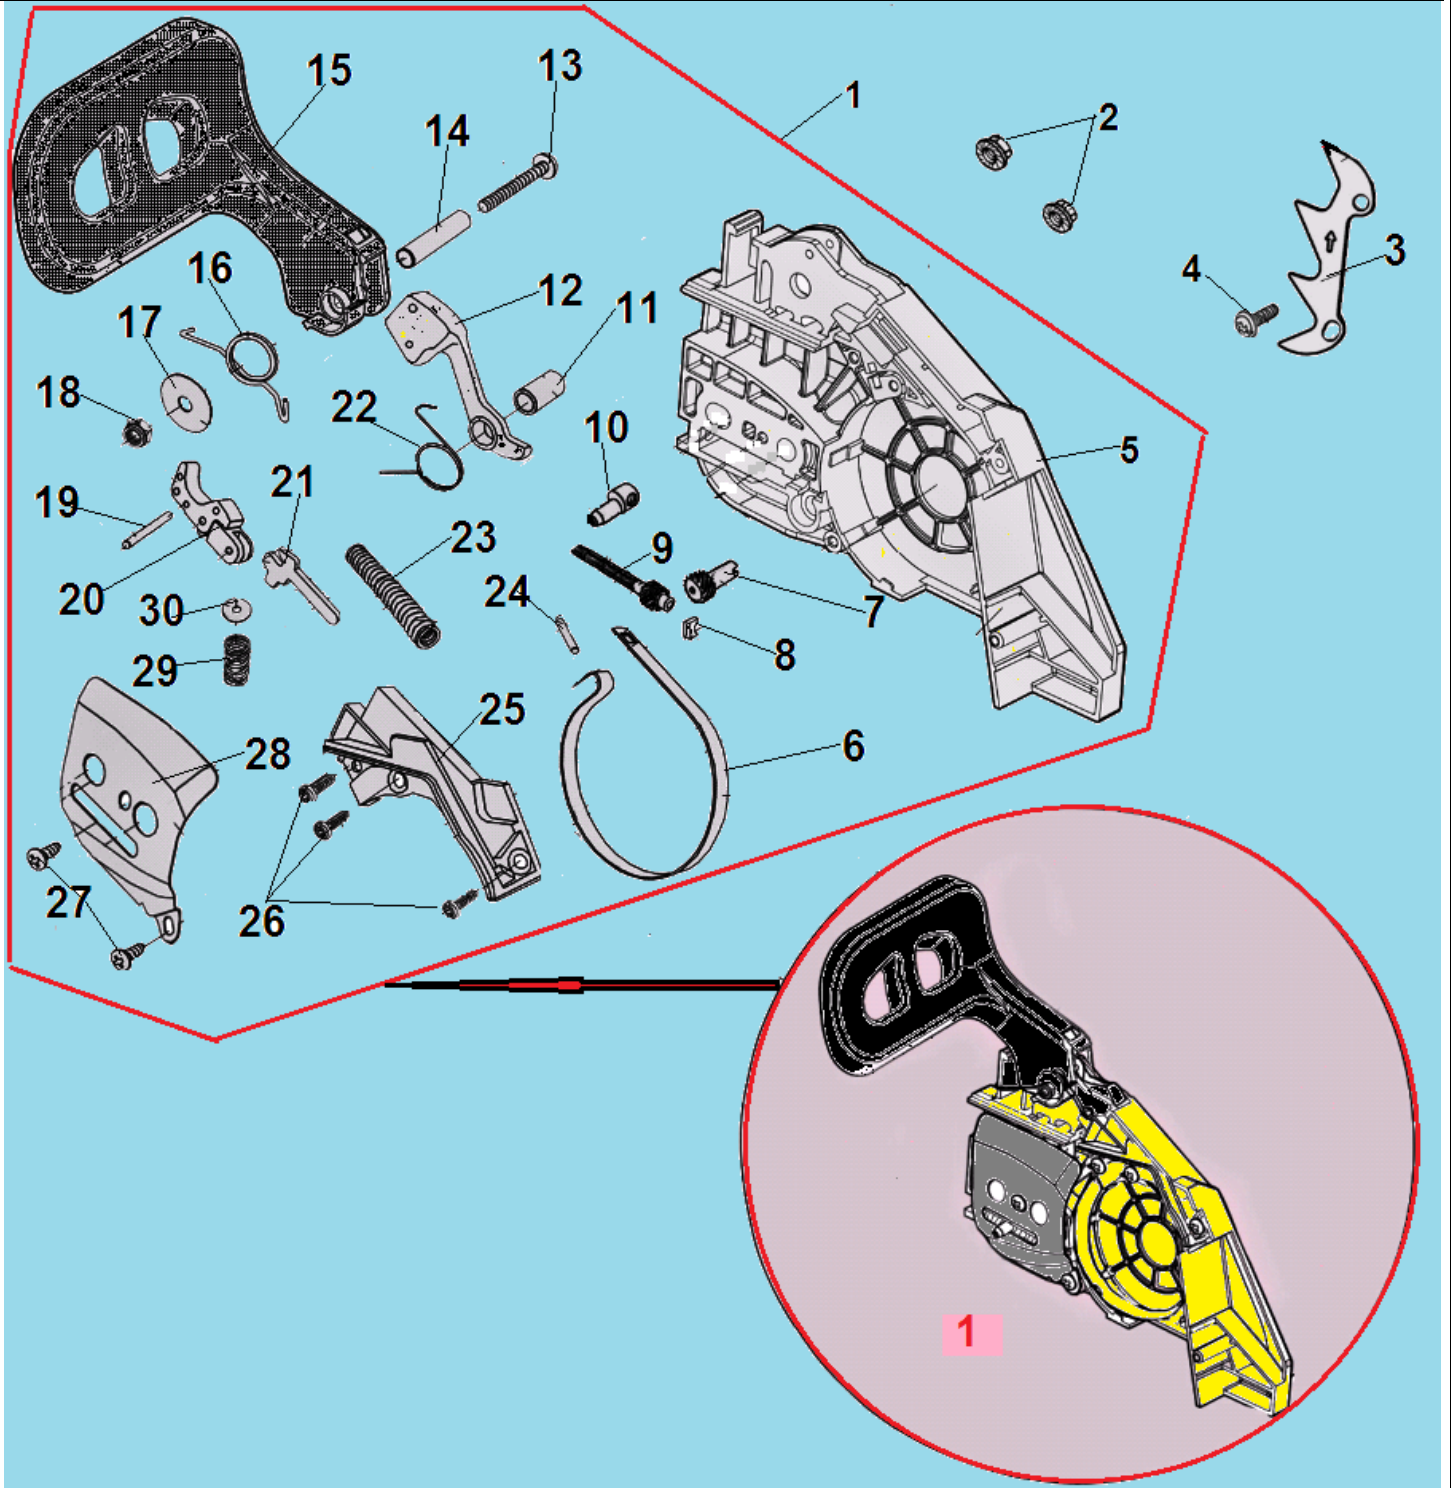

№	Артикул	Наименование	К-во	№	Артикул	Наименование	К-во
1	YD380016-23000	Крышка тормоза комплект	1	16	YD3800-23031	Пружина ручки тормоза	1
2	YD2500-92101	Гайка крышки шины M8	2	17	YD3800-23036	Шайба	1
3	YD3800-13002A	Зубчатый упор	1	18	YD2500-92201	Гайка M5	1
4	YD3800-90221	Винт 5x10	1	19	YD2500-94013	Штифт 3x14	1
5	YD380016-27301	Крышка тормоза	1	20	YD3800-23200	Рычаг ленты тормоза	1
6	YD3800-23111	Лента тормоза	1	21	YD3800-23110	Шток рычага	1
7	YD4500-22211	Шестерня натяжения цепи	1	22	YD3800-23123	Пружина рычага	1
8	YD4500-23023	Опора болта	1	23	YD3800-23113	Основная пружина тормоза	1