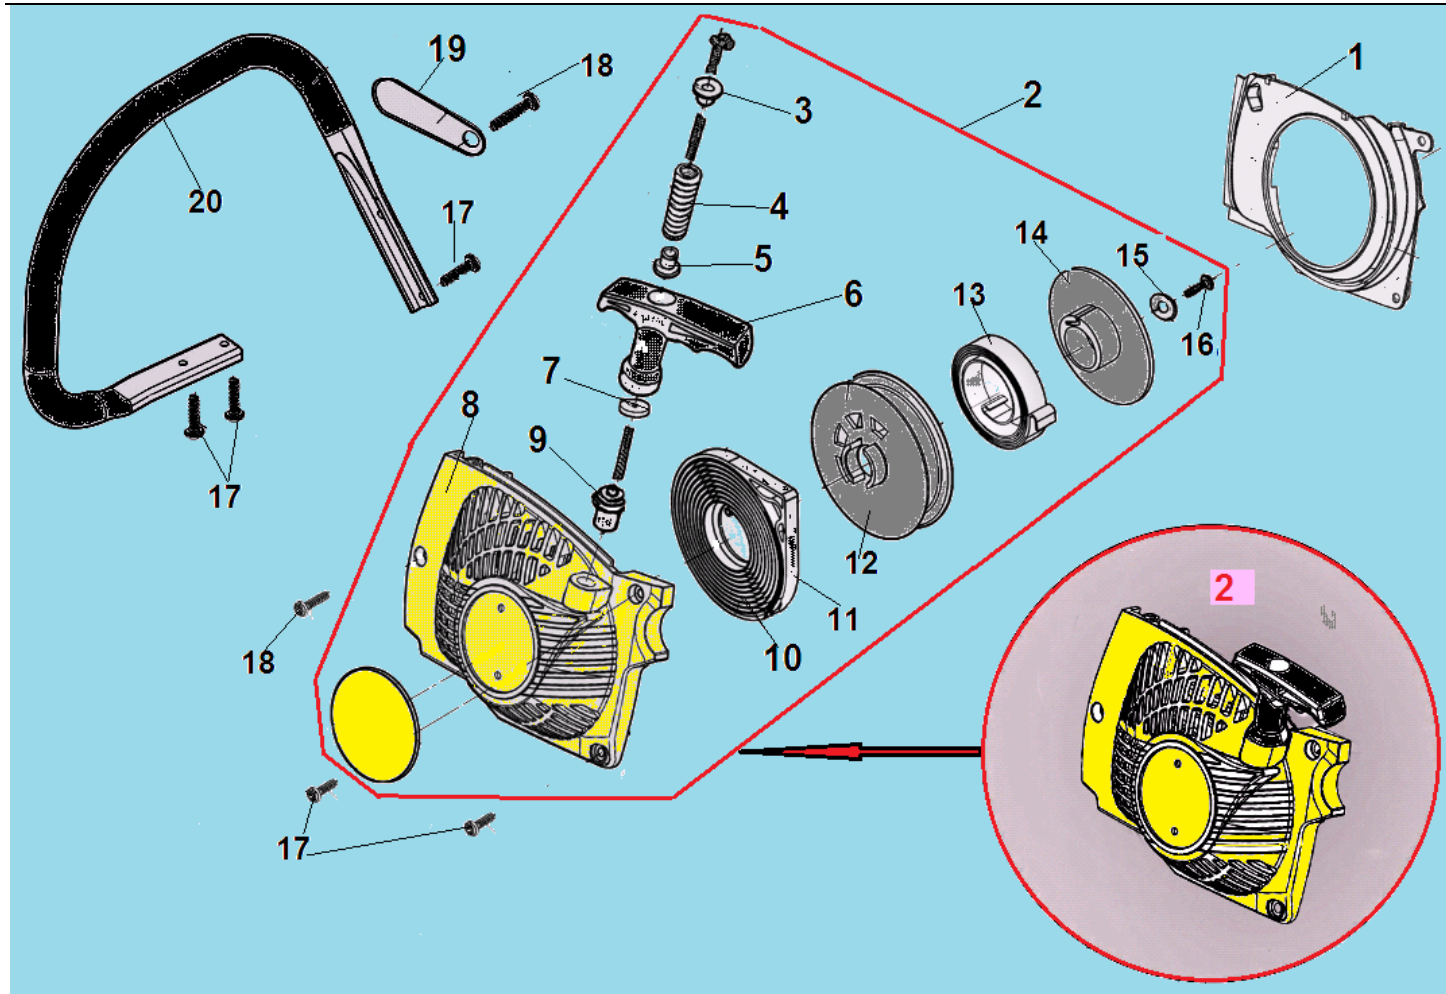

№	Артикул	Наименование	К-во	№	Артикул	Наименование	К-во
1	YD3800-12128	Шпилька шины М8х42	2	12	YD4500-94604	Шпонка маховика 3х3,7х10	1
2	YD3800-17403	Форсунка шланга подачи масла	1	13	YD3800-13090	Прокладка картера	1
3	YD3800-13006	Болт М5х32	1	14	YD38008-13201	Левая половина картера	1
4	YD3800-13001	Уловитель цепи	1	15	YD3800-26151	Провод выключения зажигания	1
5	YD3800-95014	Сальник правый 12х32х5	1	16	YD3800-26155A	Провод выключения зажигания	1
6	YD3800-93211	Стопорное кольцо 32х1,2	1	17	YD3800-95012	Сальник левый 12х22х7	1
7	YD3800-90122	Болт М5х30	4	18	YD3800GF-15110	Маховик	1
8	YD38008-13101	Правая половина картера	1	19	YD2500-92102	Гайка М8х1	1
9	YD3800-94011	Штифт картера 3х9	3	20	YD3800-90004	Болт М4х14	2
10	GC305-96022	Подшипник коленвала 6201	2	21	YD3800-26110	Магнето	1
11	YD3800GF-14100	Коленвал	1				

№	Артикул	Наименование	К-во	№	Артикул	Наименование	К-во
1	YD3800-22110	Сцепление комплект	1	10	YD3800-17004	Боковой лист на картер	1
2	YD3800-22111	Крестовина	1	11	YD2500-90201	Винт 4x14	2
3	YD46008-22113	Пружина сцепления	1	12	YD3800-17301	Крышка маслонасоса	1
4	YD3800-22112	Центробежный грузик	3	13	YD3800-17200	Маслонасос	1
5	YD3800-22101	Защитная шайба	1	14	YD4500-18102	Хомут шланга	2
6	YD3800-22121	Барабан сцепления 3/8 6Z	1	15	YD3800-17129	Шланг масляный напорный	1
7	YD2500-96112	Подшипник барабана сцепления	1	16	YD3800-17128	Шланг масляный всасывающий	1
8	YD3800-17001	Червяк привода маслонасоса	1	17	YD3800-17208	Шайба червяка маслонасоса	1
9	YD2500-90201	Болт М4х14	3	18			

9	YD4500-22201	Болт натяжения цепи	1	24	YD3800-94012	Штифт 3x8	1
10	YD3800-22212	Палец натяжения цепи	1	25	YD38008-23108	Крышка тормозного механизма	1
11	YD3800-23121	Втулка рычага	1	26	YD3800-91211	Винт 4x13	3
12	YD3800-23122	Рычаг ручки тормоза	1	27	YD2500-91321	Винт 4,2x8,5	2
13	YD3800-90123	Болт М5x40	1	28	YD3800-22251	Боковой лист	1
14	YD3800-23033	Втулка	1	29	YD3800-23013	Пружина	1
15	YD380016-23011	Ручка тормоза	1	30	YD2500-23012	Шайба	1