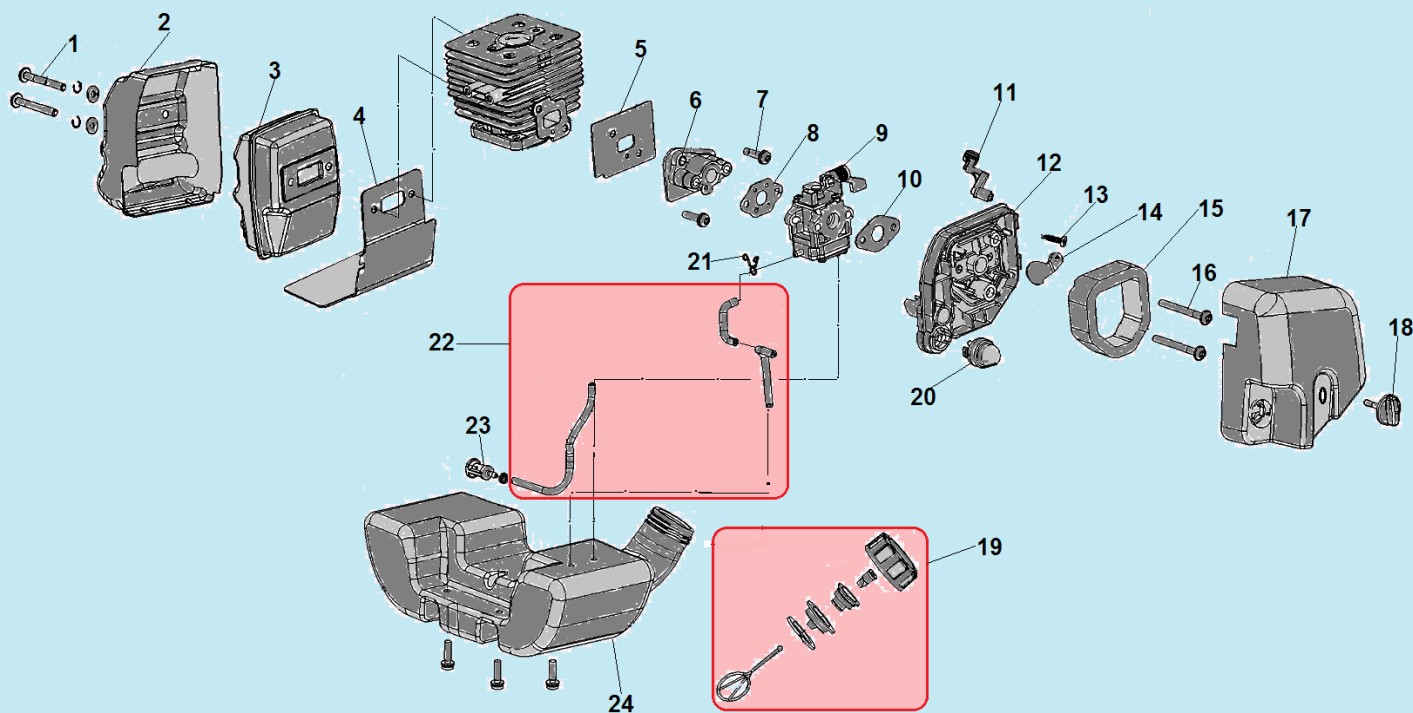

№	Артикул	Наименование	К-во	№	Артикул	Наименование	К-во
1	03010010061	Болт М5х20	4	13	70070050004	Картер, сторона стартера	1
2	03020020025	Винт	2	14	02070010128	Прокладка картера	1
3	02020160189	Лист охлаждения	1	15	03090010028	Подшипник коленвала 6001	2
4	L7T	Свеча зажигания	1	16	03090020014	Подшипник пальца	1
5	02060050044	Поршневая группа	1	17	02020120032	Коленвал	1
6	70070130002	Цилиндр	1	18	03070010003	Шпонка маховика	1
7	16335110K	Поршень комплект	1	19	70070050003	Картер, сторона маховика	1
8	02020020017	Поршневое кольцо	2	20	03120020003	Стопорное кольцо 28	1
9	02070010029	Прокладка цилиндра	1	21	03100010025	Сальник коленвала 12x28x7	1
10	02050100005	Пласта собак стартера	1	22	02050030102	Маховик	1
11	03040020017	Шайба	1	23	02050030106	Магнето	1
12	03100010009	Сальник коленвала 12x22x7	1	24	02050050181	Низковольтные провода	1

№	Артикул	Наименование	К-во	№	Артикул	Наименование	К-во
1	02050060023	Ремень	1	16	02050070002	Стартер в сборе	1
2	02050060043	Задняя подушка	1	17	70030030277	Крышка двигателя	1
3	70050020007	Рама	1	18	70030010049	Передняя крышка крыльчатки	1
4	70030030275	Крышка вентилятора	1	19	02040030019	Втулка	1
5	02080010016	Амортизатор	3	20	03040050009	Шайба 26x9x1,25	1
6	70030010269	Задняя крышка крыльчатки	1	21	02050050170	Низковольтные провода	1
7	70050010060	Колено к гофре	1	22	01040030002	Защитная оболочка	1
8	02020040018	Хомут	2	23	70030070150	Фиксатор курка газа	1
9	02020040031	Зажим	1	24	02050040086	Трос газа	1
10	70050010059	Труба гофрированная	1	25	70030070126	Курок газа	1
11	70030180294	Кольцо поворотное	1	26	70030070260	Правая половина рукоятки	1
12	70050010061	Труба А	1	27	70030070097	Выключатель зажигания	1
13	70050010063	Труба С1	1	28	70030070215	Левая половина рукоятки	1
14	70050010062	Труба В	1	29	03110020012	Кольцо уплотнительное 65x3,1	1
15	70050010064	Труба С2	1	30			