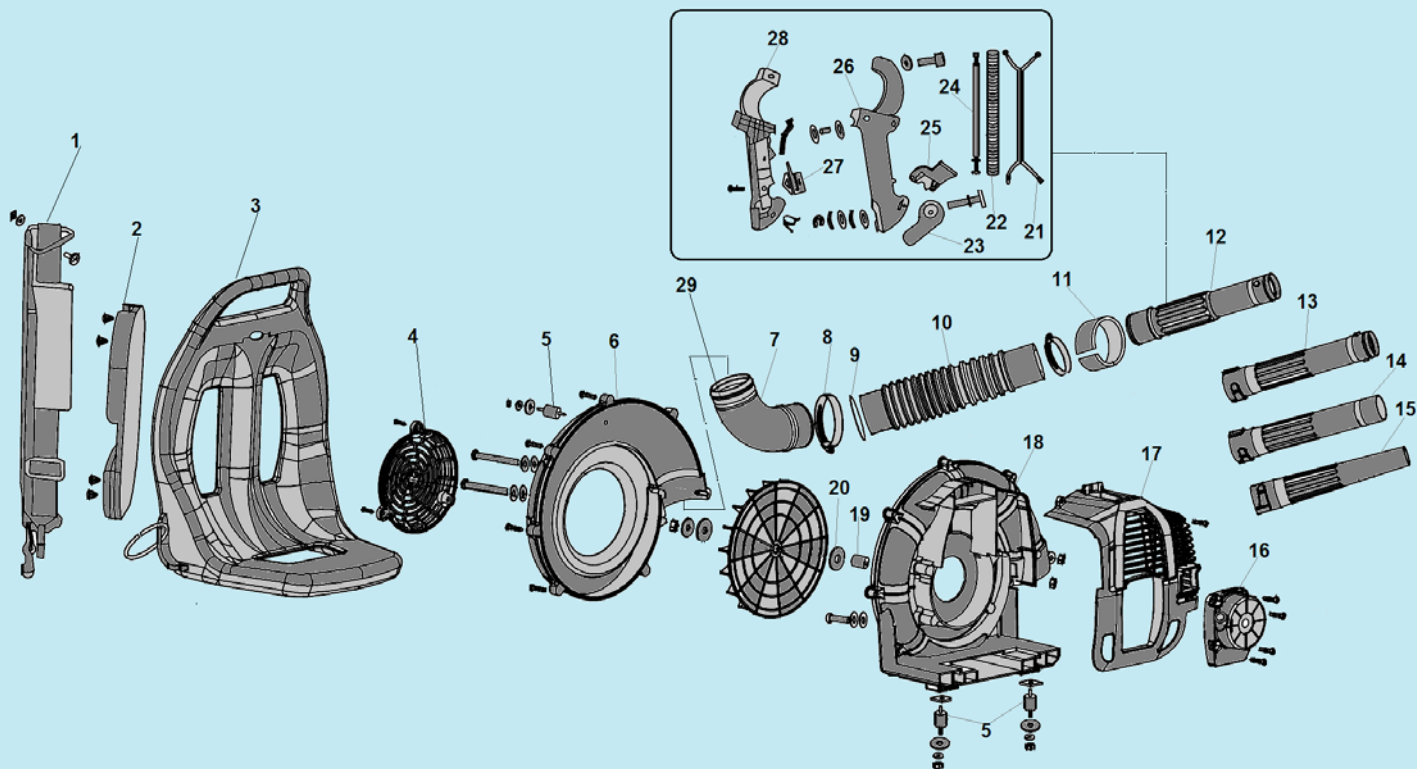

№	Артикул	Наименование	К-во	№	Артикул	Наименование	К-во
1	03010010051	Болт М5х55	2	13	03010040023	Винт ST3х12	1
2	02050010057	Крышка глушителя	1	14	70030040028	Воздушная заслонка	1
3	02050010004	Глушитель	1	15	02090010003	Воздушный фильтр	1
4	02070010147	Прокладка глушителя	1	16	03020020030	Болт М5х60	2
5	02070010085	Прокладка под теплоизолятор	1	17	70030040091	Крышка воздушного фильтра	1
6	02110030036	Теплоизолятор	1	18	70030180137	Болт крепления крышки фильтра	1
7	03020020012	Болт М5х20	2	19	02110020026	Пробка топливного бака	1
8	02070010061	Прокладка под карбюратор	1	20	02050020127	Праймер	1
9	02050020052	Карбюратор	1	21	02020040036	Хомут крепления шланга	1
10	02070010099	Прокладка под корпус фильтра	1	22	01040010011	Шланг топливный	1
11	70030040030	Рычаг воздушной заслонки	1	23	02050120002	Фильтр топливный	1
12	70030040045	Опора фильтра	1	24	70050030005	Бак топливный	1

№	Артикул	Наименование	К-во	№	Артикул	Наименование	К-во
1	02050060023	Ремень	1	16	02050070002	Стартер в сборе	1
2	02050060043	Задняя подушка	1	17	70030030277	Крышка двигателя	1
3	70050020007	Рама	1	18	70030010049	Передняя крышка крыльчатки	1
4	70030030275	Крышка вентилятора	1	19	02040030019	Втулка	1
5	02080010016	Амортизатор	3	20	03040050009	Шайба 26x9x1,25	1
6	70030010269	Задняя крышка крыльчатки	1	21	02050050170	Низковольтные провода	1
7	70050010060	Колено к гофре	1	22	01040030002	Защитная оболочка	1
8	02020040018	Хомут	2	23	70030070150	Фиксатор курка газа	1
9	02020040031	Зажим	1	24	02050040086	Трос газа	1
10	70050010059	Труба гофрированная	1	25	70030070126	Курок газа	1
11	70030180294	Кольцо поворотное	1	26	70030070260	Правая половина рукоятки	1
12	70050010061	Труба А	1	27	70030070097	Выключатель зажигания	1
13	70050010063	Труба С1	1	28	70030070215	Левая половина рукоятки	1
14	70050010062	Труба В	1	29	03110020012	Кольцо уплотнительное 65x3,1	1
15	70050010064	Труба С2	1	30			