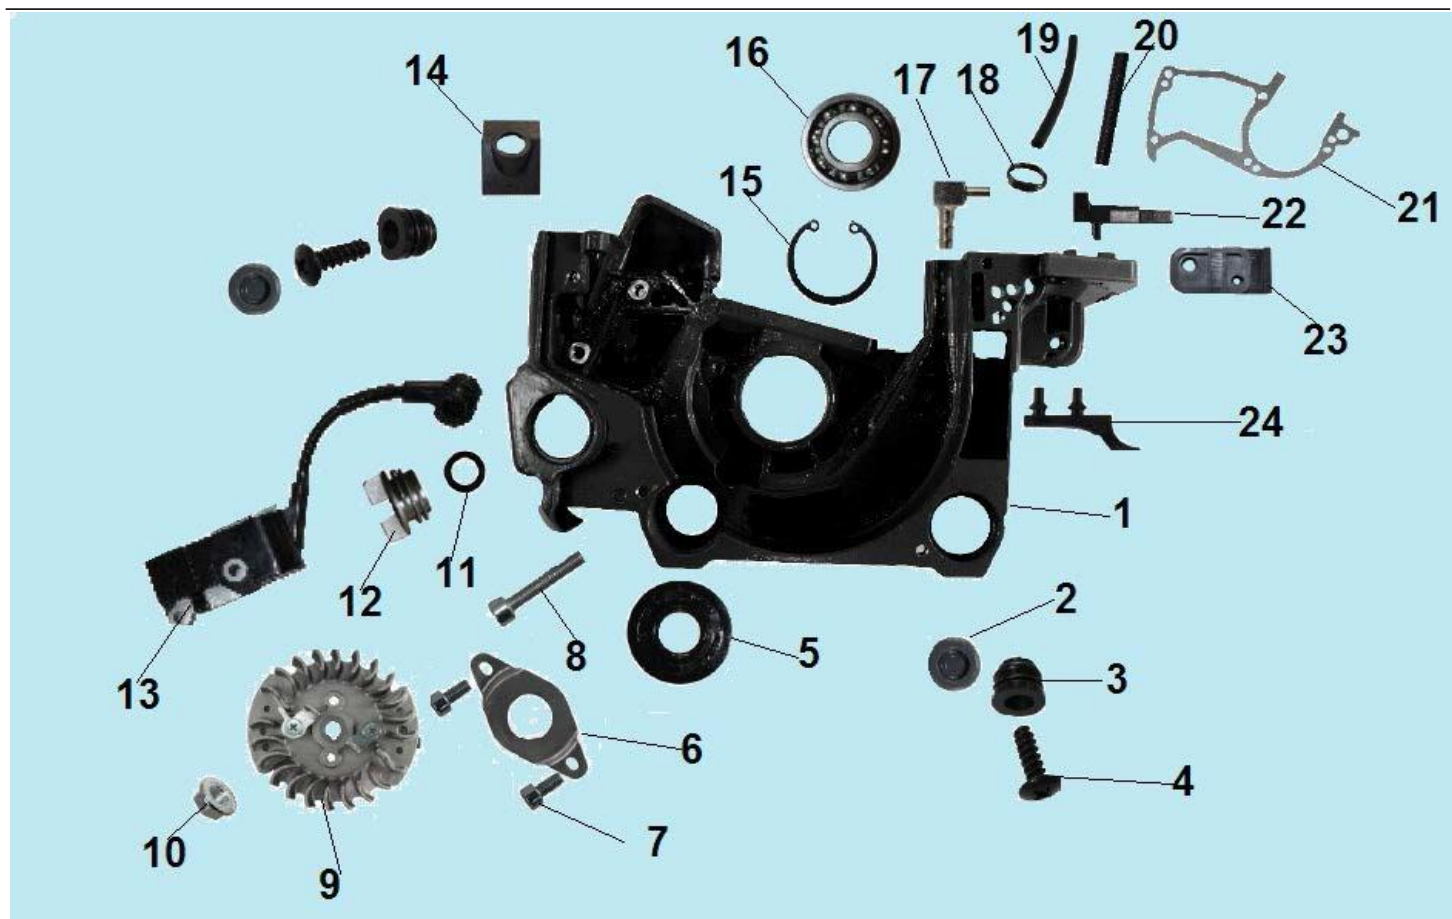

№	Артикул	Наименование	К-во	№	Артикул	Наименование	К-во
1	060101003	Левая половина картера	1	13	040501229	Магнето	1
2	040114103	Заглушка амортизатора	2	14	040210001	Защитный колпачок	1
3	040201103	Амортизатор резиновый	2	15	04040207001	Стопорное кольцо	1
4	04040106002	Винт 4,8x16	2	16	03090010016	Подшипник коленвала 6202	1
5	5090021528	Сальник коленвала 15x28x4,5	1	17	040317001	Штуцер импульсного канала	1
6	040602001	Крышка сальника	1	18	04100612005	Хомут шланга	2
7	0404010402206	Болт М4x8	2	19	040205002	Импульсный шланг	1
8	0404010402351	Болт М5x25	5	20	040138001	Защитный кембрик шланга	1
9	040502020	Маховик	1	21	04060306003	Прокладка картера	1
10	YD2500-92102	Гайка М8	1	22	040206006	Накладка картера	1
11	040207102	Уплотнительное кольцо	1	23	040209001	Защита от пыли	1
12	040111006	Пробка масляного бака	1	24	040201301	Амортизатор левой половины картера