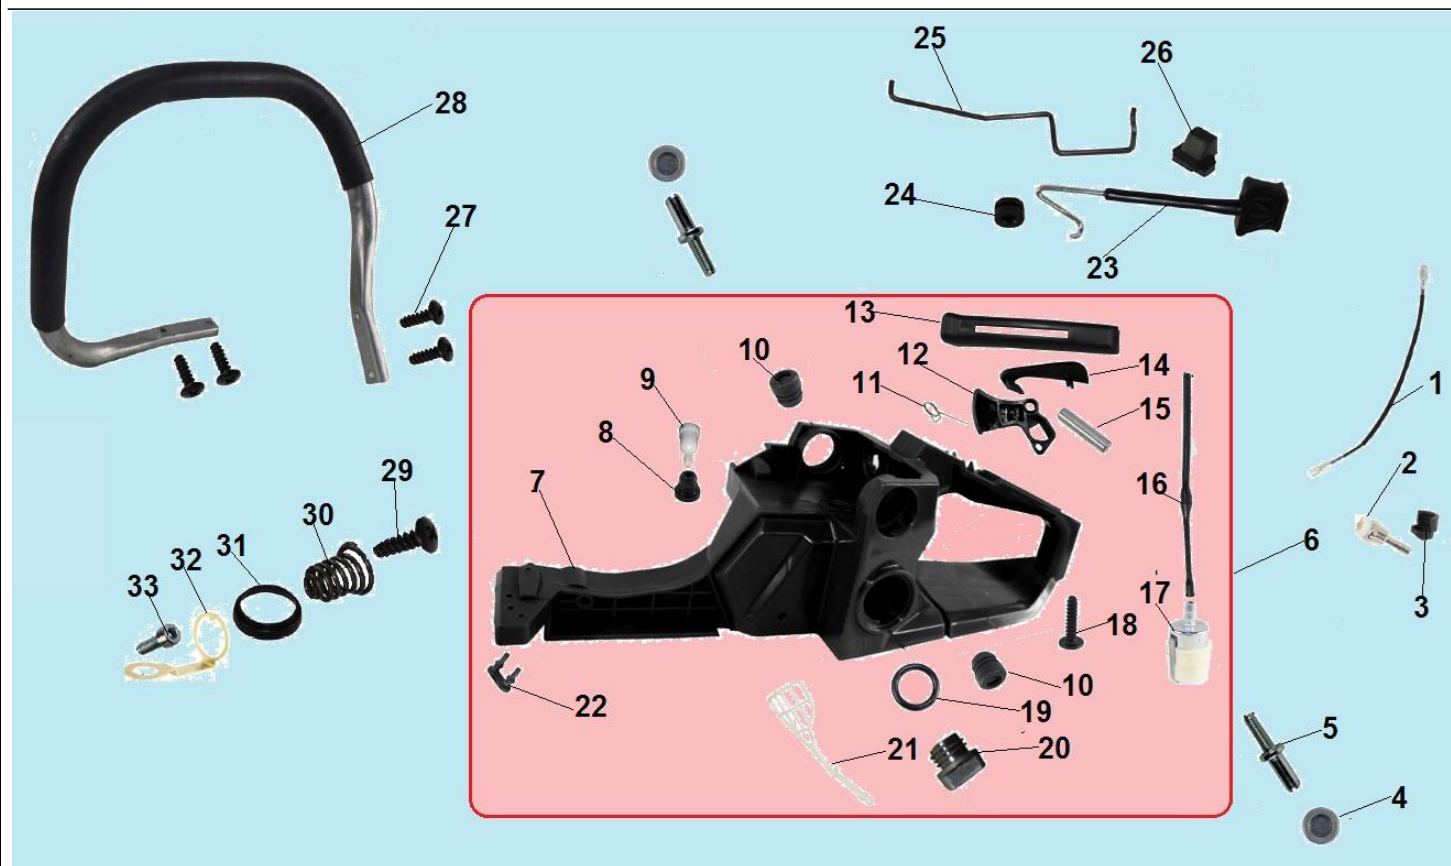

№	Артикул	Наименование	К-во	№	Артикул	Наименование	К-во
1	030501018	Крышка шины в сборе	1	15	040403025	Направляющая пальца	1
2	060103018	Крышка шины	1	16	040403021	Втулка	2
3	0404010402206	Винт 4x8	5	17	040108047	Ручка тормоза	1
4	040606002	Боковой лист	1	18	040120103	Дополнительный тормозной рычаг	1
5	040118004	Планка крышки шины	1	19	04040203004	Стопорная шайба	1
6	040409403	Палец натяжения цепи	1	20	040612001	Ограничитель	1
7	040409501	Ведущая шестерня натяжителя цепи	1	21	040403023	Палец	1
8	040409303	Болт натяжителя цепи	1	22	04100609003	Пружина ручки тормоза	1
9	04100606020	Лента тормоза	1	23	04040201003	Шайба	1
10	04100607004	Дополнительная пружина	1	24	04040203001	Стопорная шайба	1
11	04040401012	Гайка крышки шины	2	25	040212001	Втулка ручки тормоза	1
12	040120003	Основной тормозной рычаг	1	26	040117003	Крышка механизма тормоза цепи	1
13	04040203002	Стопорная шайба	1	27	040607001	Рычаг основной пружины	1
14	040403009	Палец крепления ручки тормоза	1	28	04100607003	Основная пружина тормоза	1