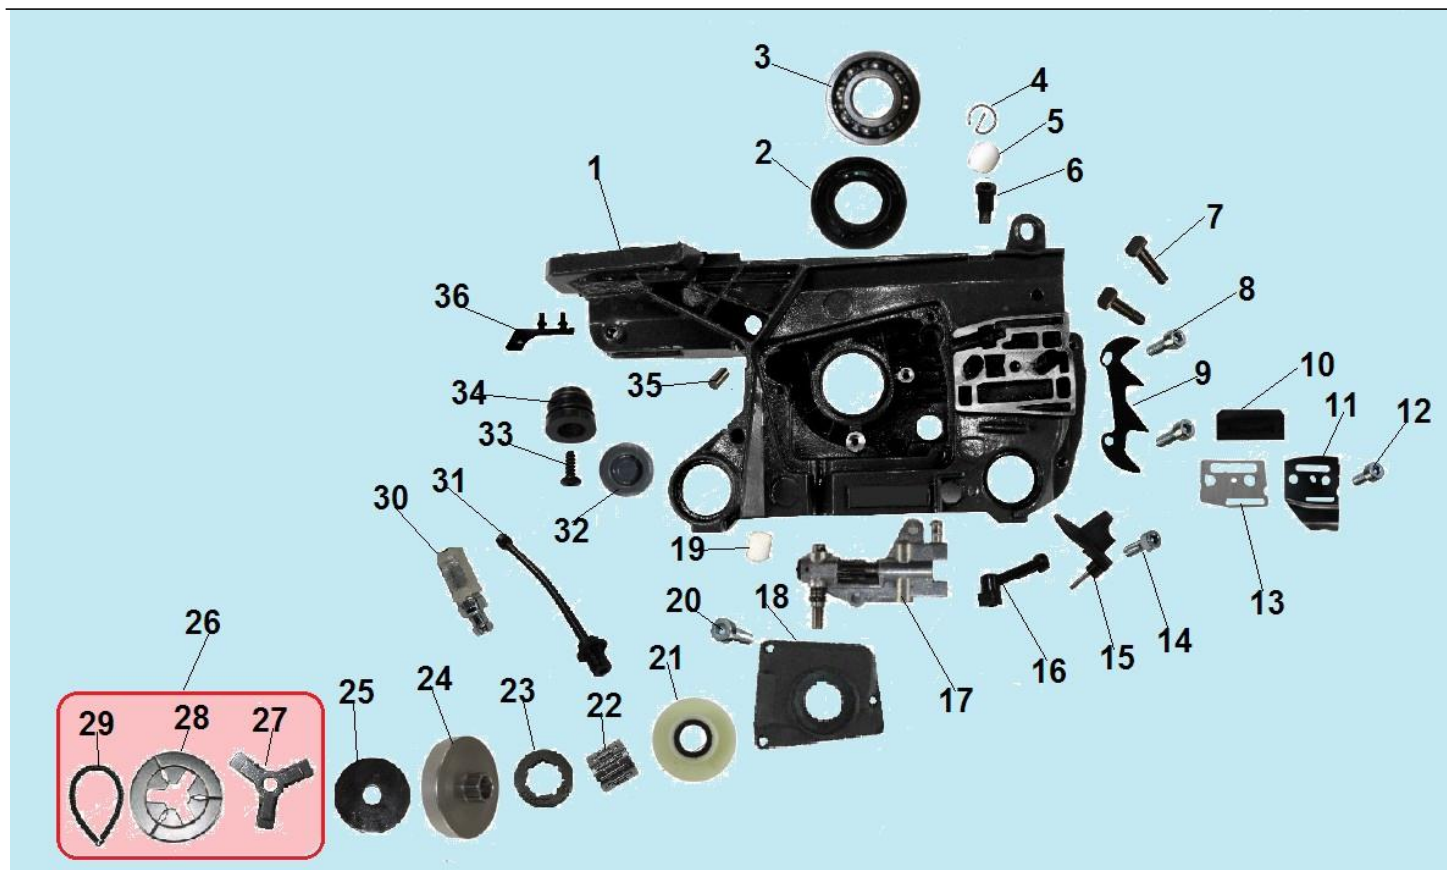

№	Артикул	Наименование	К-во	№	Артикул	Наименование	К-во
1	04070101089	Правая половина картера	1	19	040139002	Уплотнение маслонасоса	1
2	5090021535	Сальник коленвала 15x35x4,5	1	20	0404010402205	Болт М4х10	3
3	03090010016	Подшипник коленвала 6202	1	21	040116004	Червяк привода маслонасоса	1
4	04100612004	Стопорное кольцо сапуна	1	22	04035401003	Подшипник барабана сцепления	1
5	040139001	Фильтр сапуна	1	23	1200002	Звездочка ведущая 0,325"	1
6	040211001	Клапан сапуна масляного бака	1	24	040304003	Барабан сцепления	1
7	04040101004	Шпилька шины	2	25	04040206003	Защитная шайба	1
8	0404010401114	Болт М5х10	2	26	040301008	Сцепление комплект	1
9	040604003	Зубчатый упор	1	27		Крестовина	1
10	040118004	Направляющая цепи	1	28		Центробежный грузик	3
11	040605003	Боковой лист	1	29		Пружина сцепления	1
12	0404010402205	Болт М4х10	1	30	040320001	Масляный фильтр	1
13	04060301002	Прокладка под боковой лист	1	31	040203103	Всасывающий масляный шланг	1
14	0404010402306	Болт М5х14	1	32	040114103	Заглушка амортизатора	1
15	040134005	Уловитель цепи	1	33	04040106002	Винт 4,8х16	1
16	040203003	Напорный масляный шланг	1	34	040201103	Амортизатор резиновый	1
17	040315003	Маслонасос	1	35	040403017	Штифт картера	3
18	040115007	Крышка маслонасоса	1	36	040201201	Амортизатор правой половины картера	1