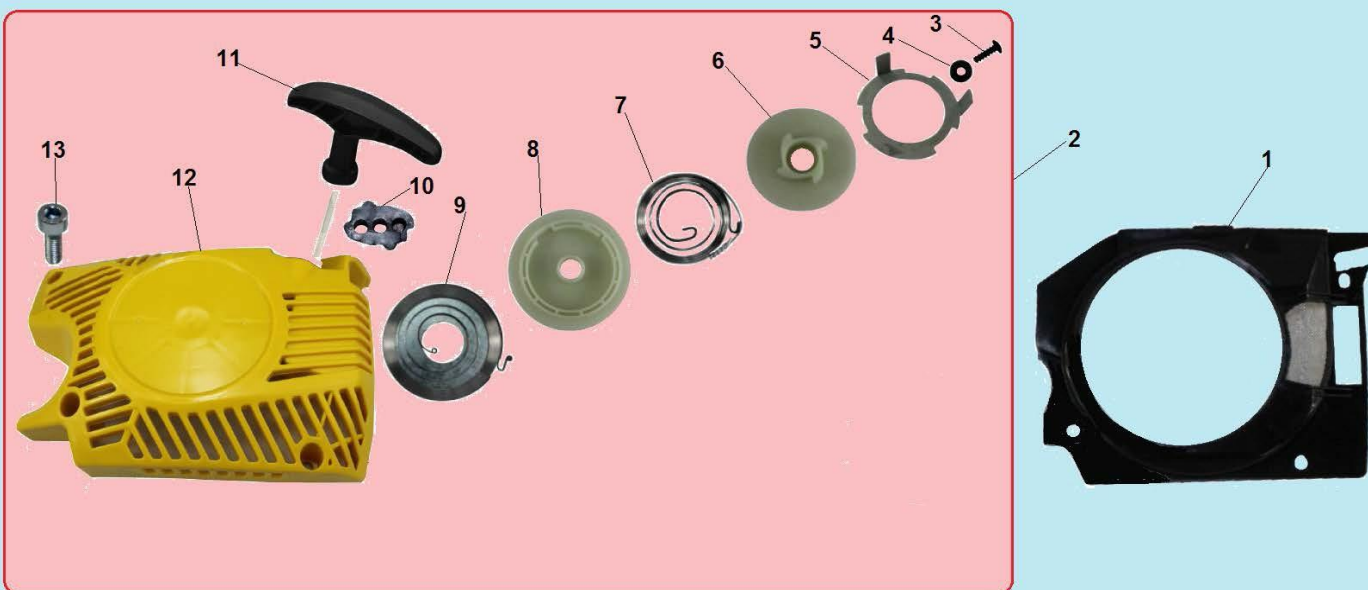

№	Артикул	Наименование	К-во	№	Артикул	Наименование	К-во
1	040322026	Кожух крыльчатки маховика	1	8	040109103	Барабан стартера	1
2	030501014	Стартер в сборе	1	9	04100601003	Возвратная пружина	1
3	04040106002	Винт 4,8x16	1	10	040206002	Направляющая винтов карбюратора	1
4	04040201002	Шайба 5x16x1,5	1	11	040102043	Ручка стартера	1
5	040117003	Плата пружины	1	12	040101211	Крышка стартера	1
6	040109004	Храповик стартера	1	13	0404010402306	Болт М5x14	4
7	04100602004	Пружина храповика	1	14