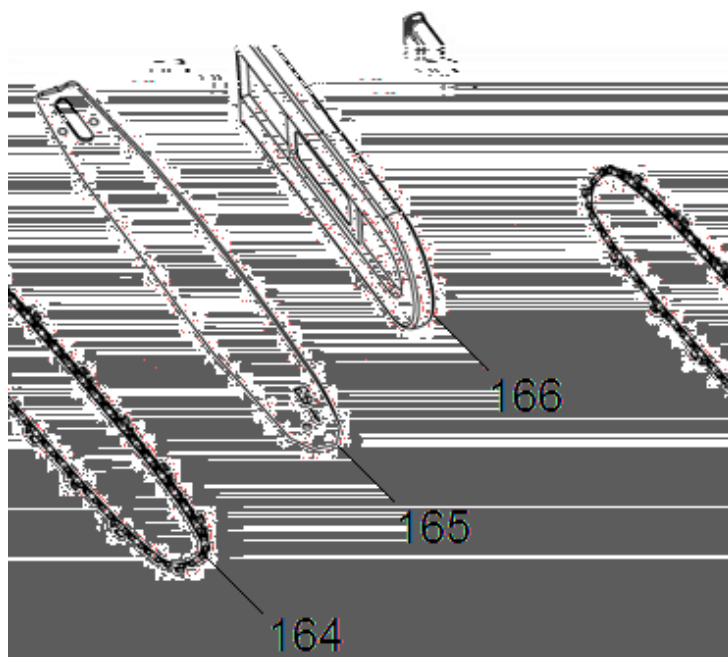

№	Артикул	Наименование	Σ
164	A050-VS-40E	Цепь 3/8"-1,3мм- 40 PRO (VS)	1
165	952931	Шина 10"-3/8-1,3-40	1
166	8331-431201-0000110	Чехол для шины 10"	1