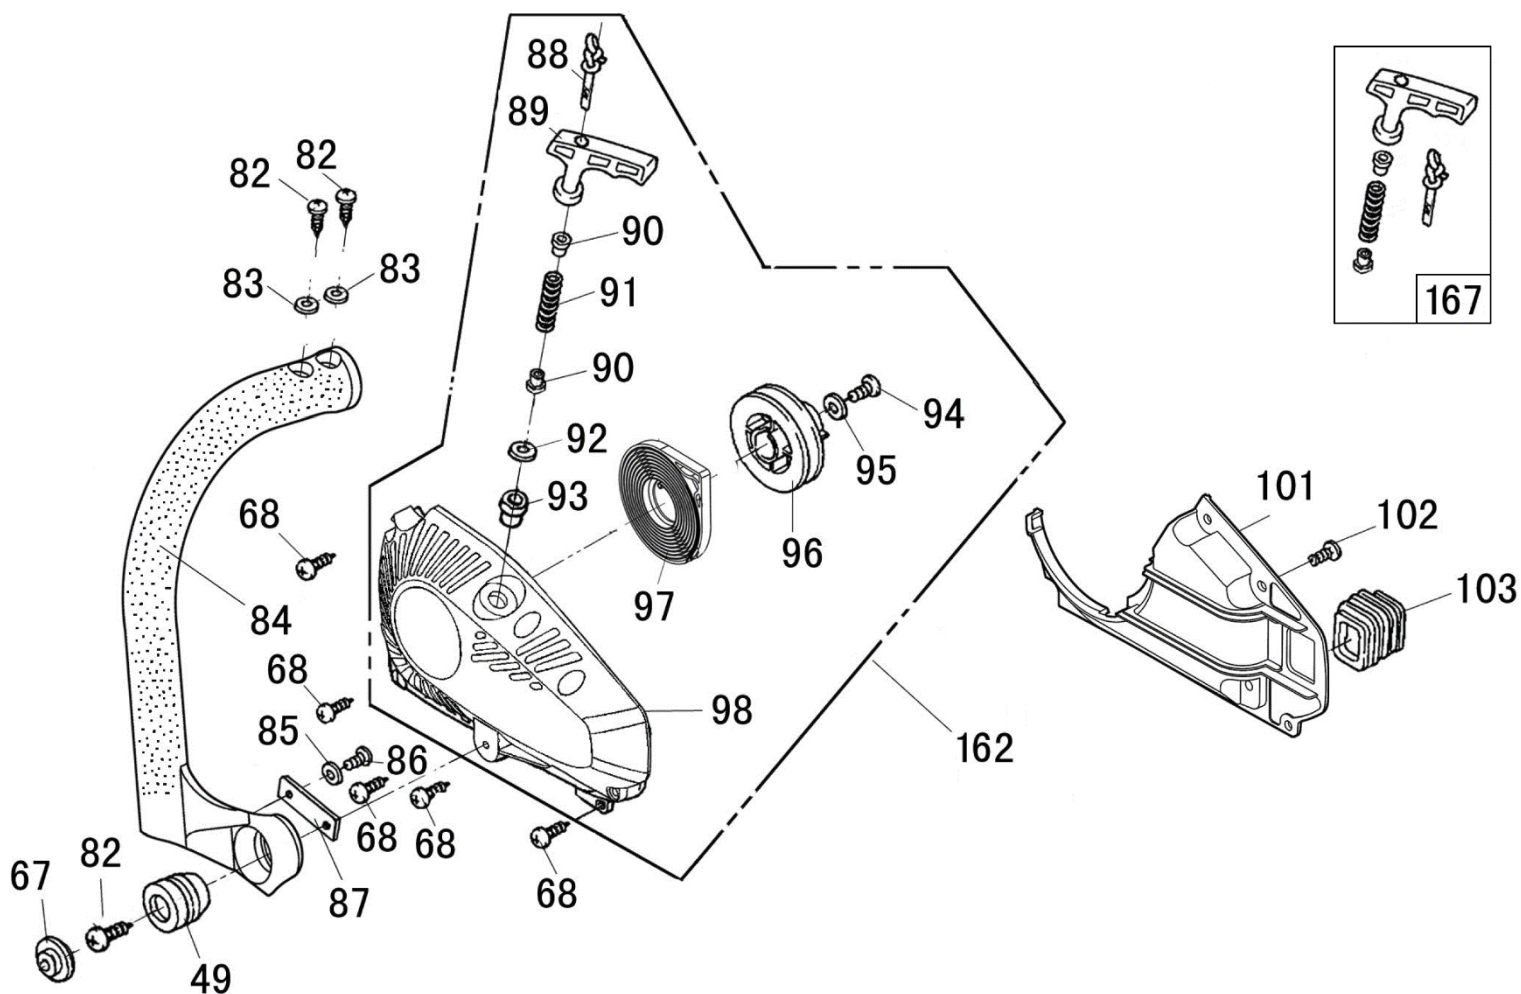

№	Артикул	Наименование	Σ	№	Артикул	Наименование	Σ
49	YD2500-27111	Амортизатор	1	92	YD2500-25318	Шайба	1
67	YD2500-27112	Заглушка амортизатора	1	93	YD2500-25302	Втулка	1
68	GC305-91328	Винт самонарезающий ST4.2x16	5	94	YD2500-91332	Винт самонарезающий ST4.8x16	1
82	YD2500-91333	Винт самонарезающий ST4.8x16	2	95	YD6200-93013	Шайба 5x15x1.5	1
83	YD4100-93023	Шайба пластиковая	2	96	YD2500-25211	Барабан стартера	1
84	YD25002-24500	Рукоятка боковая	1	97	YD2500-25212	Пружина стартера возвратная	1
85	YD2500-93001	Шайба D4мм	1	98	YD25002A-25110	Крышка стартера пустая	1
86	YD2500-91311	Винт самонарезающий ST3.5x10	1	101	YD25002-15120	Дефлектор воздуховода	1
87	YD2500-27216	Соединитель рукоятки	1	102	YD2500-91321	Винт самонарезающий ST4.2x8.5	1
88	C6001	Канат запускной 3мм (обрезать до 800мм)	1	103	YD2500-20901A	Воздуховод	1
89	YD4500-25311	Ручка стартера	1	162	YD25002A-25000	Стартер в сборе	1
90	YD2500-25312	Втулка	2	167	1800001	Ручка стартера в сборе	1
91	YD2500-25313	Пружина	1