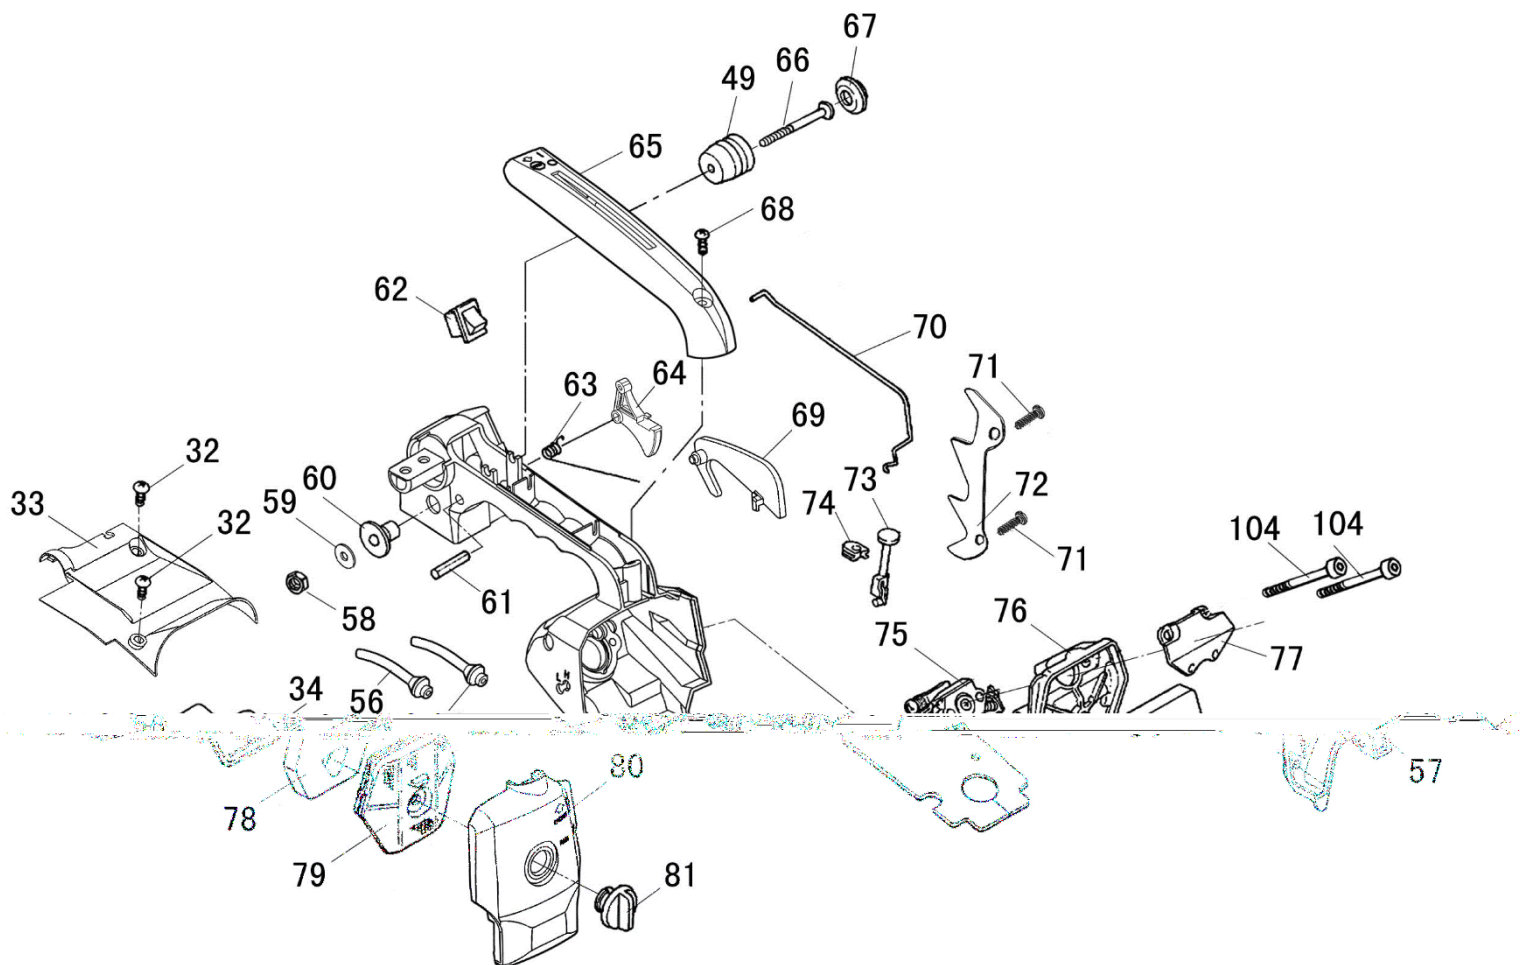

№	Артикул	Наименование	Σ	№	Артикул	Наименование	Σ
32	YD2500-91324	Винт самонарезающий ST4.2x13	2	68	GC305-91328	Винт самонарезающий ST4.2x16	1
33	YD25002-27331	Крышка корпуса верхняя	1	69	YD25002-24214	Предохранитель курка газа	1
34	YD2500-27401	Прокладка крышки картера	1	70	YD25002-24001	Тяга газа	1
49	YD2500-27111	Амортизатор	1	71	YD2500-91221	Винт самонарезающий ST4.8x14	2
56	YD2500-18236	Шланг-адаптер карбюратора	2	72	YD25002-13002	Упор зубчатый	1
57	YD25002-24401	Рукоятка верхняя	1	73	YD2500-24111	Рычаг воздушной заслонки	1
58	YD2500-92201	Гайка М5	1	74	YD2500-24112	Уплотнитель рычага заслонки	1
59	YD6200-93013	Шайба 5x15x1,5	1	75	YD2500-18200	Карбюратор	1
60	YD2500-24406	Заглушка резиновая	1	76	YD2500-16201	Опора воздушного фильтра	1
61	YD2500-24213	Ось курка газа	1	77	YD2500-16204	Перегородка корпуса фильтра	1
62	040504012	Выключатель зажигания	1	78	YD2500-16307	Фильтр воздушный (поролон)	1
63	YD3800-24212	Пружина курка газа	1	79	YD2500-16213	Фильтр воздушный (капрон)	1
64	YD25002-24211	Курок газа	1	80	YD25002-16204	Крышка воздушного фильтра	1
65	YD25002-24441	Накладка верхней рукоятки	1	81	YD3800-16302A	Гайка воздушного фильтра	1
66	YD2500-90226	Винт М5x45	1	104	YD2500-90028	Винт М5x45	2
67	YD2500-27112	Заглушка амортизатора	1