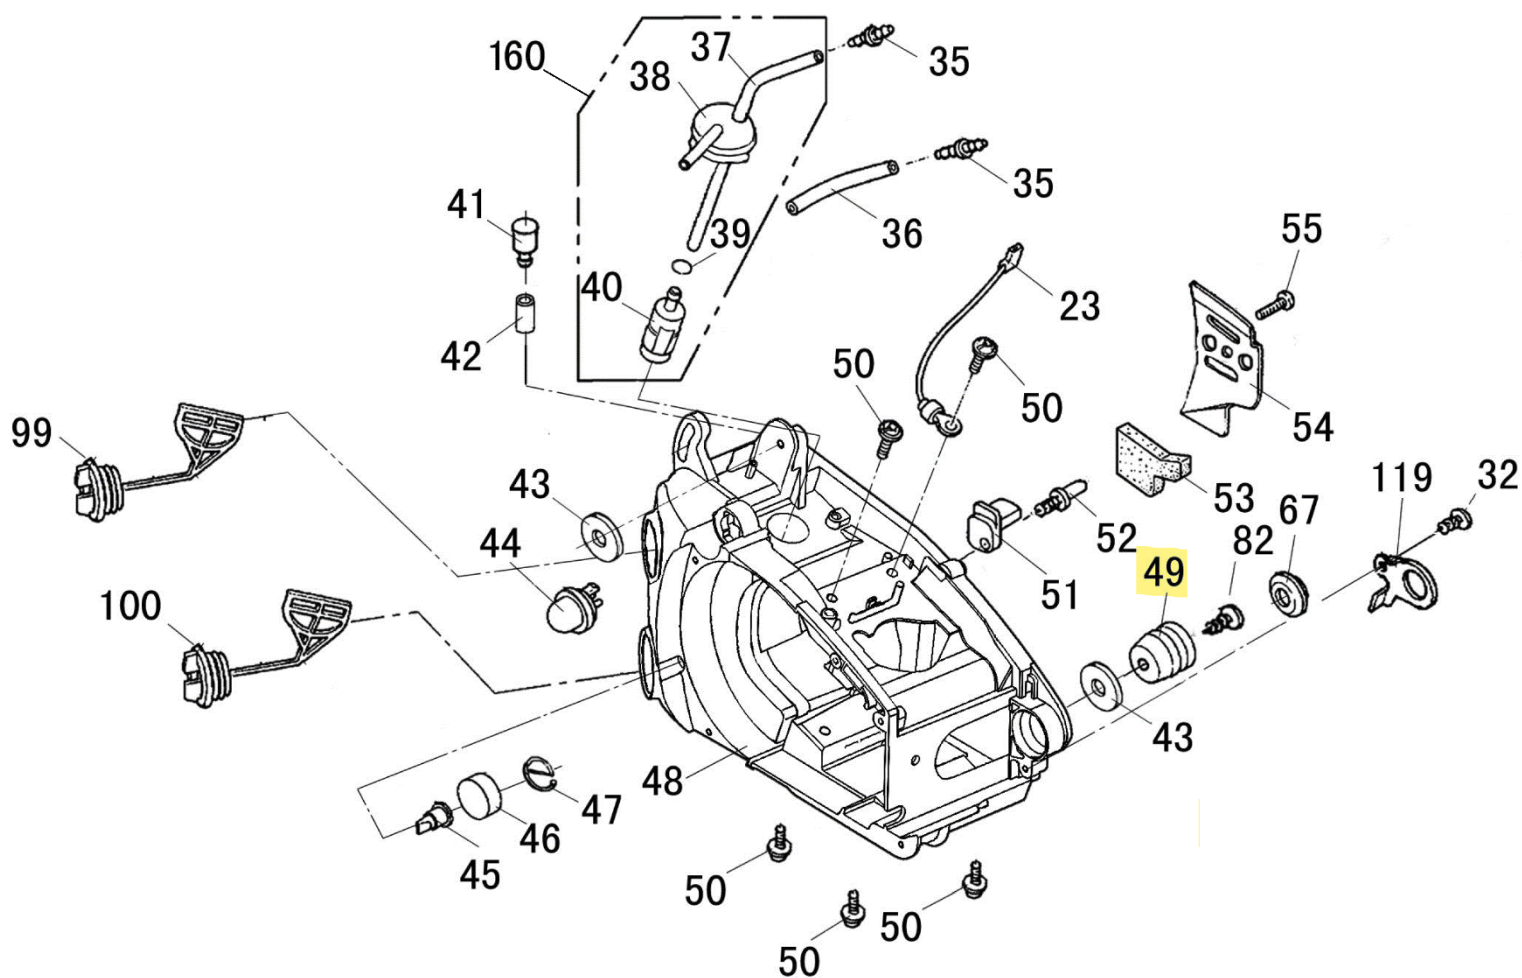

№	Артикул	Наименование	Σ	№	Артикул	Наименование	Σ
23	YD2500-26155	Провод массы	1	48	YD25002-13901	Картер (корпус)	1
32	YD2500-91324	Винт самонарезающий ST4.2x13	1	49	YD2500-27111	Амортизатор	1
35	YD2500-17125	Переходник шланга	2	50	YD25002-91201	Винт M5x20	3
36	YD2500-18431	Шланг топл. возвратный в праймер	1	51	YD2500-13001	Уловитель цепи	1
37	YD2500-18101	Шланг топливный подающий	1	52	YD2500-27116	Винт самонарезающий ST5.5x15	1
38	YD2500-18104	Втулка со шлангом от праймера в бак	1	53	YD2500-17009	Уплотнение бокового листа	1
39	YD4500-18102	Кольцо зажимное	1	54	YD25002-17004	Лист боковой	1
40	YD2500-18103	Фильтр топливный	1	55	YD2500-91201	Винт самонарезающий ST4.2x11	1
41	YD3800-18010	Сапун топливного бака	1	67	YD2500-27112	Заглушка амортизатора	1
42	YD2500-18011	Шланг сапуна 3,5x6x15	1	82	YD2500-91333	Винт самонарезающий ST5.5x15	1
43	YD2500-27119	Шайба 6x20x3	2	99	YD2500-18030	Пробка топливного бака	1
44	027351600	Праймер	1	100	YD2500-19230	Пробка маслобака	1
45	YD2500-17131	Сапун маслобака	1	119	YD2500-27431	Крюк подвесной	1
46	YD2500-17133	Шайба поролоновая сапуна	1	160	YD2500-18100	Шланг топливный в сборе	1
47	YD2500-17132	Кольцо стопорное	1