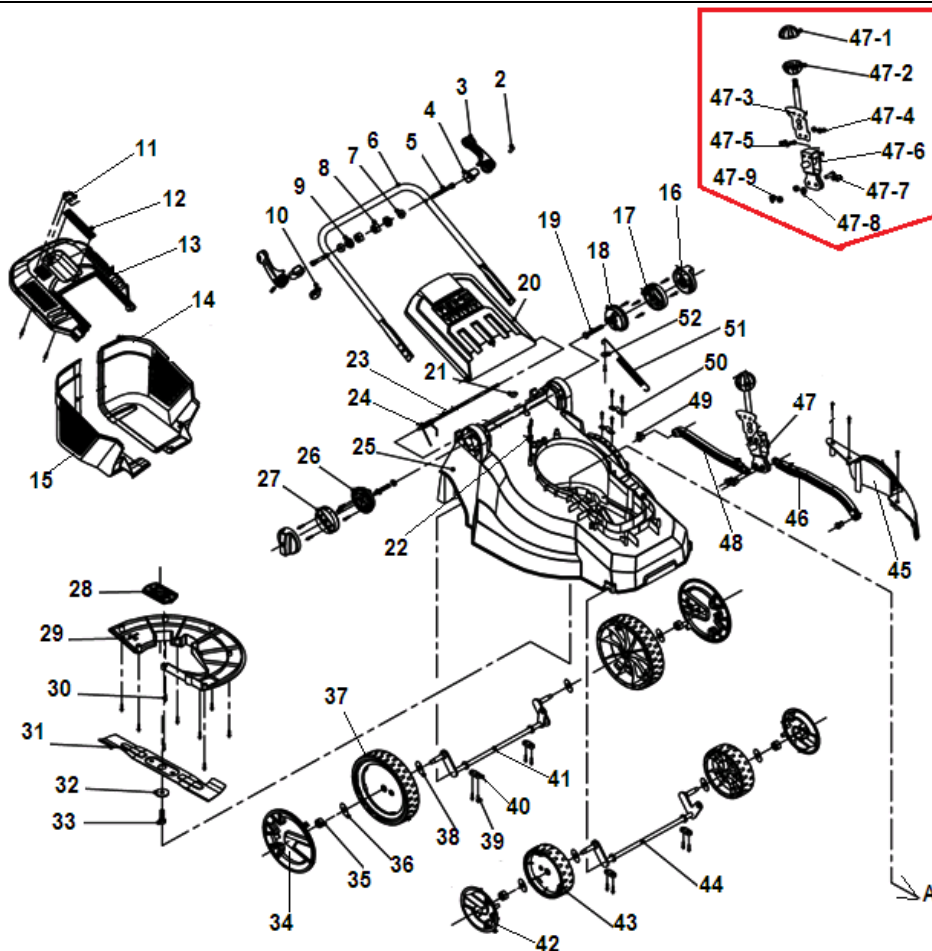

№	Артикул	Наименование	К-во	№	Артикул	Наименование	К-во
2	8PB60-20B	Штифт	2	34	8020-511004-0067710	Колпак заднего колеса	2
3	8003-910802-0043910	Ручка-фиксатор	2	35	8NH-08D	Гайка	4
4	8141-910803-0000110	Вилка ручки-фиксатора	2	36	8325-532405-0000000	Шайба	4
5	8087-910803-0000000	Болт	2	37	8121-511002-0100110	Колесо заднее	2
6	8001-511001-0000100	Рукоятка нижняя	1	38	8202-989101-0000000	Шайба	4
7	8341-514201-0000110	Шайба	2	39	8SJAB50-16Q	Винт 5x16	13
8	8NA-08D	Гайка	2	40	8304-511002-0043910	Планка крепления оси	4
9	8313-910801-0043910	Зажим	2	41	8440-511001-0100000	Ось задних колес	1
10	8204-512101-0000110	Хомут кабеля	1	42	8020-510702-0067710	Колпак переднего колеса	2
11	8181-511002-0000110	Крышка индикатора заполнения травосборника	1	43	8121-510702-0000110	Колесо переднее	1
12	8001-511303-0000110	Ручка травосборника	1	44	8440-511002-0200000	Ось передних колес	1
13	8020-511006-0200110	Крышка травосборника	1	45	8024-511002-0143910	Крышка корпуса боковая	1
14	8020-511007-0000110	Левая половина травосборника	1	46	8087-511001-0000120	Рычаг регулировки высоты 1	1
15	8020-511008-0000110	Правая половина травосборника	1	<b>47</b>	<b>8440-510917-0000110</b>	<b>Рукоятка комплект</b>	<b>1</b>
16	8313-511001-0043910	Гайка пластиковая	2	47-1	8002-670101-0000110	Крышка набалдашника	1
17	8123-511001-0043910	Шайба зубчатая левая 1	1	47-2	8002-670102-0000110	Корпус набалдашника	1
18	8123-511003-0143910	Шайба зубчатая левая 2	1	47-3	8440-510915-0000000	Рукоятка	1
19	8SFDD08-55D	Болт зубчатой шайбы	2	47-4	8NH-05D	Гайка	2
20	8020-510907-0000110	Крышка отсека травосборника	1	47-5	8SQDD05-10D	Винт	2
21	8348-510901-0000120	Резиновая заглушка	1	47-6	8440-510916-0000000	Кронштейн	1
22	8184-282101-0001720	Хомут кабеля	1	47-7	8SFDD06-16D	Болт	2
23	8081-511001-0000000	Ось крышки	1	47-8	8063-660105-0000110	Втулка	2
24	8342-511001-0000000	Пружина оси крышки	1	47-9	8NH-06D	Гайка	2