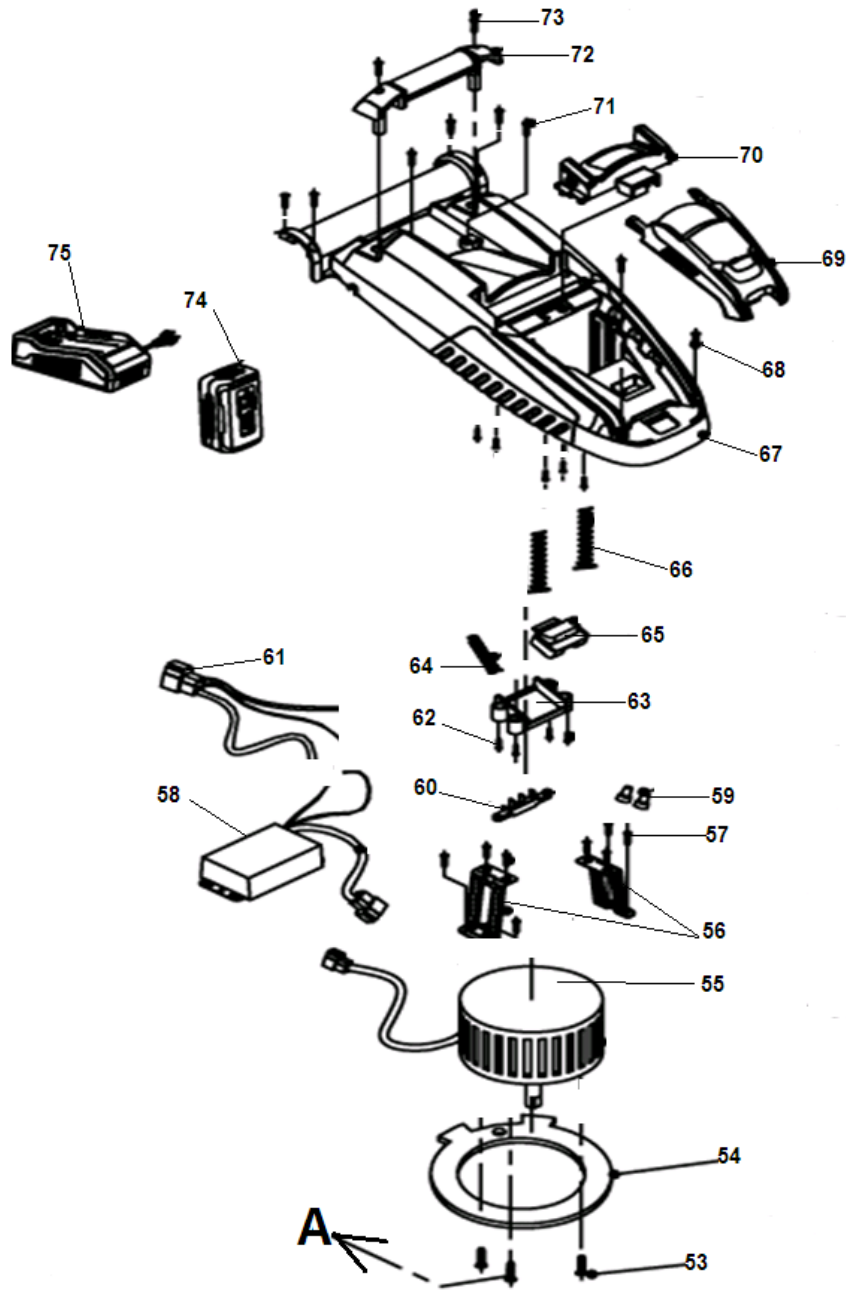

№	Артикул	Наименование	К-во	№	Артикул	Наименование	К-во
53	8SJAN05-14B	Винт 5x14	4	65	8312-510901-0016610	Кнопка зажима	1
54	8326-510902-0000110	Защита от пыли	1	66	8342-510901-0000000	Пружина	2
55	8401-510902-0000010	Электродвигатель	1	67	8020-510901-0000110	Корпус моторного отсека	1
56	8187-510902-0000000	Скоба крепления контроллера	2	68	8SJAB40-14Q	Винт 4x14	42
57	8SJAD05-08B	Винт 5x8	4	69	8024-510901-0000020	Крышка корпуса	1
58	8432-510901	Контроллер	1	70	8187-510901-0116610	Панель корпуса	1
59	8410-692001-0000000	Колodka соединительная	2	71	8SNAB40-14Q	Винт 4x14	2
60	8292-510901-0001710	Соединительная планка	1	72	8003-511502-0000110	Панель рукоятки	1
61	8413-800601-0000010	Кабель	1	73	8SJAB40-20Q	Винт	2
62	8SJAB30-10Q	Винт	4	74	8000-800601-0016610	Аккумуляторная батарея	1
63	8186-510901-0000120	Зажим	1	75	8000-805601-0000110	Зарядное устройство	1
64	8342-760102-0000000	Пружина	1