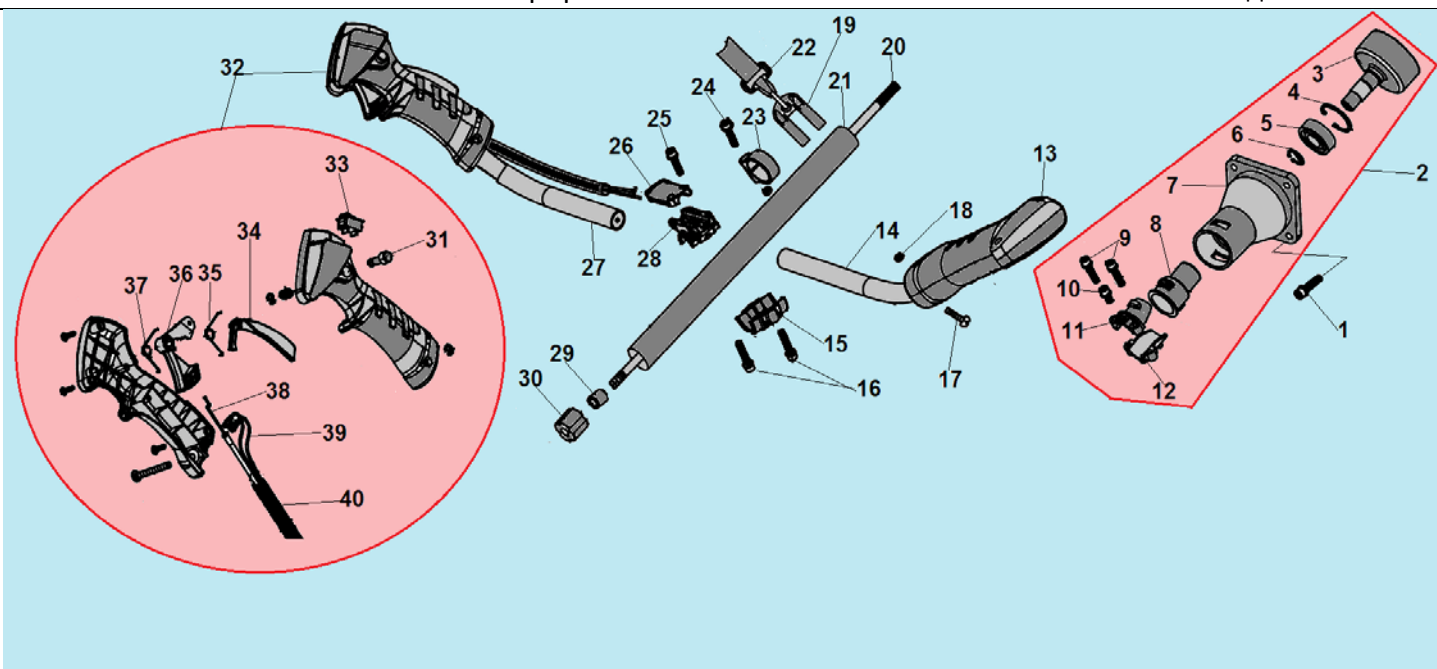

№	Артикул	Наименование	К-во	№	Артикул	Наименование	К-во
1	910406202	Болт М6х20	4	21	102614370	Штанга	1
2	C4	Корпус сцепления комплект	1	22	143116110	Ремень	1
3	143111200	Барабан сцепления	1	23	143112890	Хомут крепления ремня	1
4	942235001	Стопорное кольцо 35	1	24	910405202	Болт М5х20	1
5	976362020	Подшипник 6202-2RS	1	25	910405252	Болт М5х25	4
6	942115012	Стопорное кольцо 15	1	26	143112730	Крышка кронштейна	1
7	143111110	Корпус барабана сцепления	1	27	143113110	Правая трубчатая ручка	1
8	143111510	Амортизатор штанги	1	28	143112710	Кронштейн средняя часть	1
9	910405252	Болт М5х25	2	29	143112310	Опорная втулка вала	6
10	910405122	Болт М5х12	1	30	143112330	Амортизатор втулки	6
11	143111310	Скоба А фиксатора штанги	1	31	143113240	Кнопка стопора	1
12	143111330	Скоба В фиксатора штанги	1	32	H12	Рукоятка управления комплект	1
13	143113810	Левая рукоятка	1	33	143113510	Выключатель зажигания	1
14	143113120	Левая трубчатая ручка	1	34	143113450	Стопорный рычаг	1
15	143112770	Нижняя крышка кронштейна	1	35	143113470	Пружина стопорного рычага	1
16	910405302	Болт М5х30	2	36	143113410	Курок газа	1
17	914405322	Болт М5х32	1	37	143113430	Пружина курка газа	1
18	930005002	Гайка М5		38	143113610	Трос газа	1
19	143112810	Скоба ремня	1	39	143113630	Низковольтные провода	1
20	100814600	Вал штанги	1	40	143113680	Оболочка троса	1