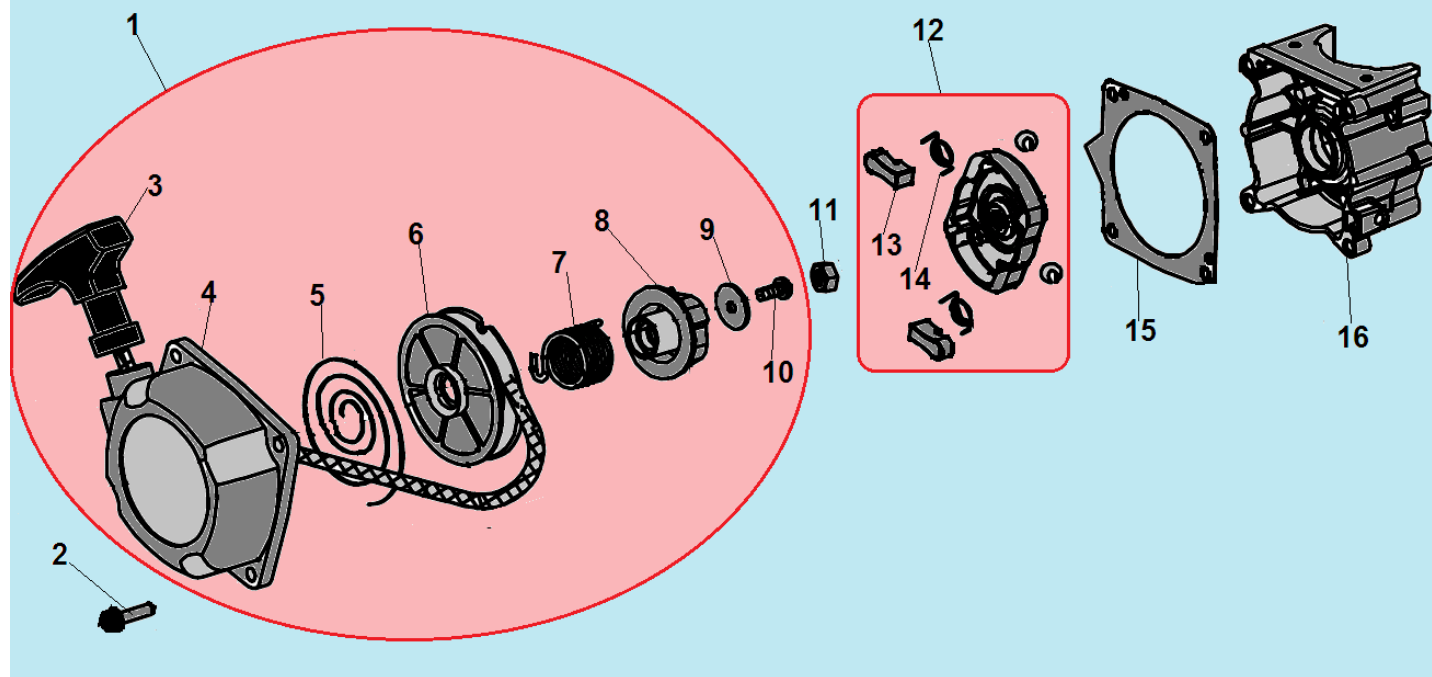

№	Артикул	Наименование	К-во	№	Артикул	Наименование	К-во
1	033261000	Стартер в сборе	1	9	941605182	Шайба	1
2	914405202	Болт М5х20	4	10	921105122	Винт 5х12	1
3	033261410	Ручка стартера	1	11	930008001	Гайка М8	1
4	033261110	Крышка стартера	1	12	033261600	Плата собачек стартера	1
5	033261210	Возвратная пружина	1	13	033261650	Собачка стартера	2
6	033261310	Барaban стартера	1	14	033261660	Пружина собачек	1
7	033261330	Пружина храповика	1	15	043261820	Прокладка под крышку стартера	1
8	033261350	Храповик стартера	1	16	043231130	Картер сторона стартера	1