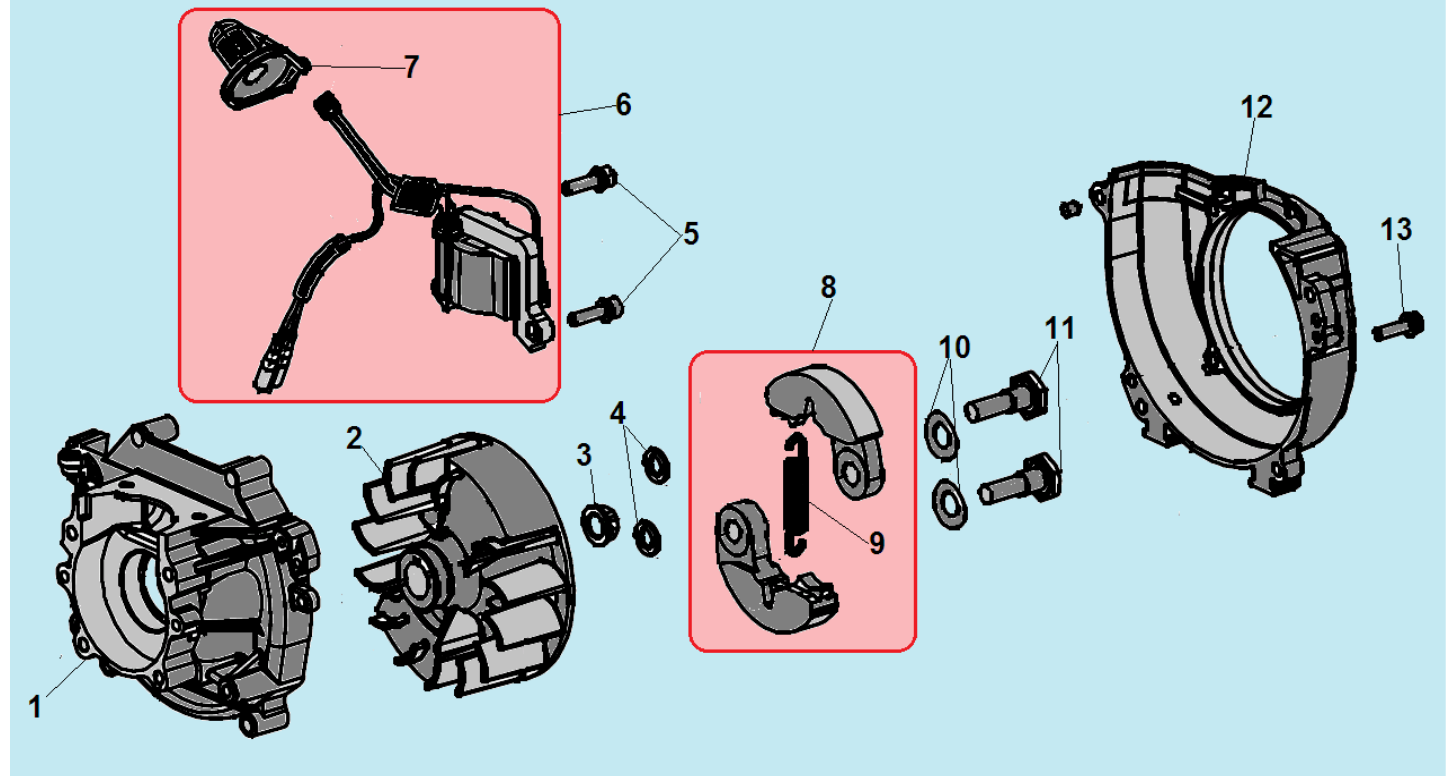

№	Артикул	Наименование	К-во	№	Артикул	Наименование	К-во
1	043231110	Картер сторона маховика	1	8	033245100	Сцепление комплект	1
2	043241110	Маховик	1	9	033245150	Пружина сцепления	1
3	933008002	Гайка маховика	1	10	941510001	Шайба болта	2
4	033245950	Шайба сцепления	2	11	043245910	Болт крепления сцепления	2
5	910405202	Болт М5х20	2	12	043234100	Крышка сцепления	1
6	043241200	Магнето	1	13	910405252	Болт М5х25	4
7	043241260	Колпак свечи	1