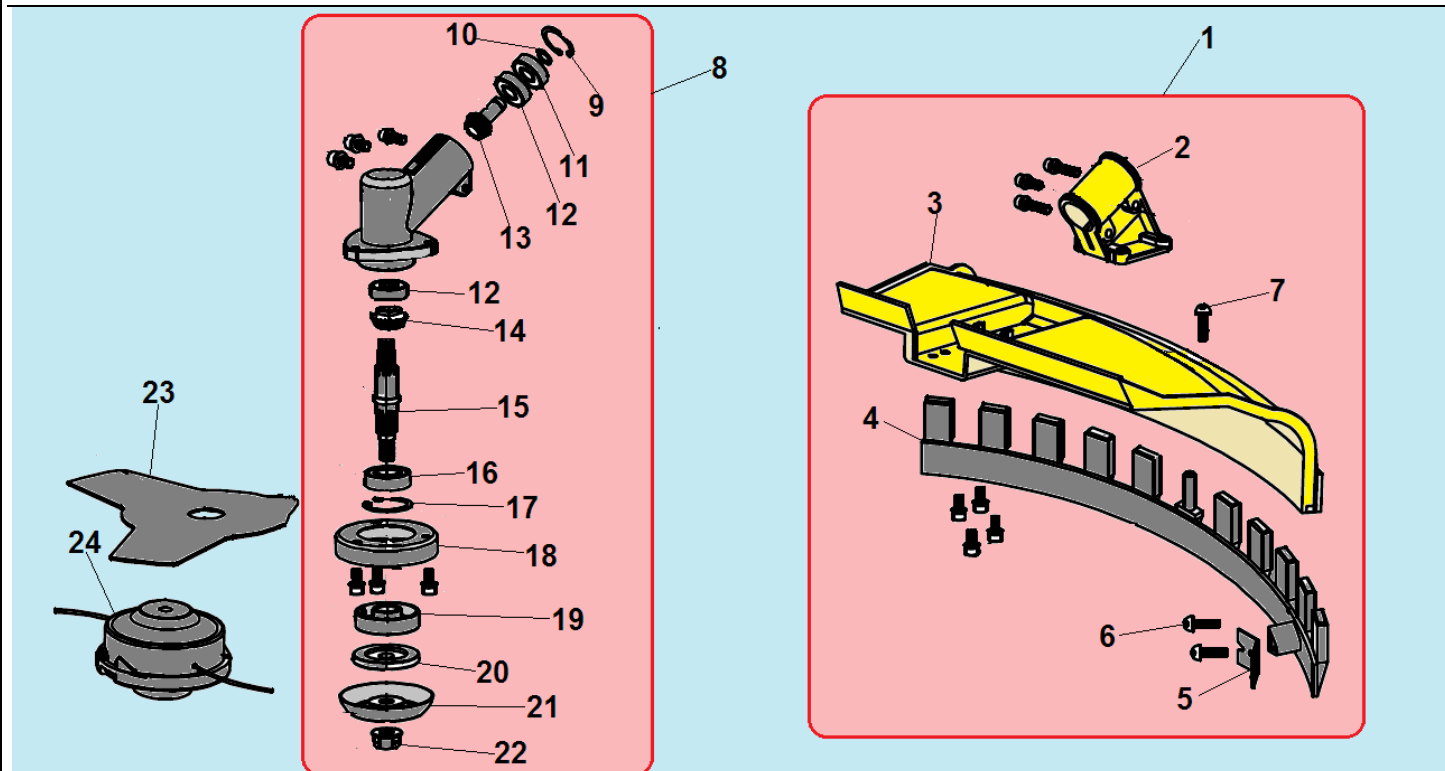

№	Артикул	Наименование	К-во	№	Артикул	Наименование	К-во
1	P1	Кожух защитный комплект	1	13	143114210	Ведущая шестерня	1
2	143117910	Кронштейн крепления кожуха	1	14	143114330	Ведомая шестерня	1
3	143117110	Кожух защитный	1	15	143114310	Выходной вал	1
4	143117210	Фартук кожуха	1	16	976362010	Подшипник 6201-2RS	1
5	143117220	Нож кожуха	1	17	942232001	Стопорное кольцо 32	1
6	921142161	Винт 4,2x16	2	18	143114650	Предохранительная чашка	1
7	921142161	Винт 4,2x16	1	19	143114610	Защитная шайба	1
8	E4	Редуктор комплект	1	20	143114630	Прижимная шайба ножа	1
9	942226001	Стопорное кольцо 26	1	21	143114660	Ограничительная чашка	1
10	942110001	Стопорное кольцо 10	1	22	935010303	Гайка M10x1,25L	1
11	976360000	Подшипник 6000-2RS	1	23	143115110	Нож для травы	1
12	976160000	Подшипник 6000	2	24	143015300	Триммерная головка	1