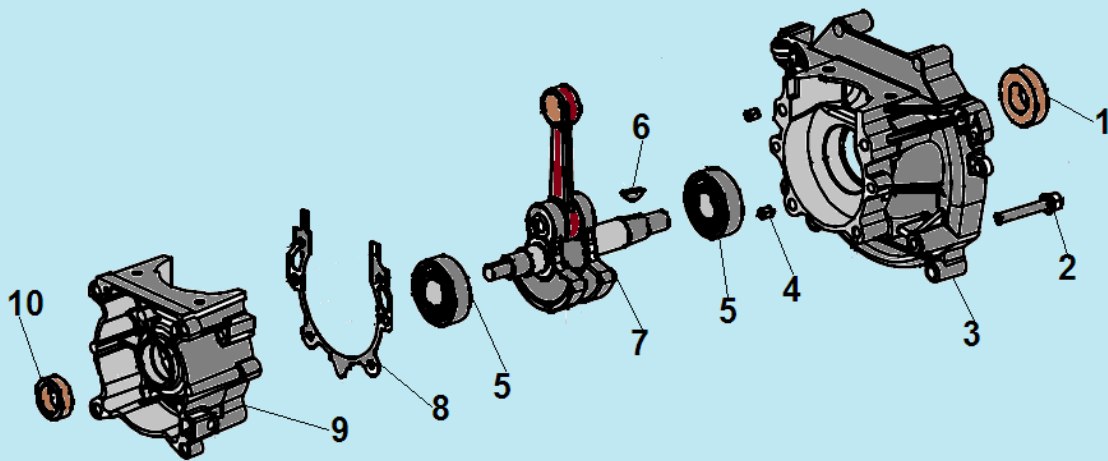

| № | Артикул   | Наименование             | К-во | №  | Артикул          | Наименование              | К-во     |
|---|-----------|--------------------------|------|----|------------------|---------------------------|----------|
| 1 | 914405202 | Болт М5х20               | 1    | 7  | L7T              | Свеча зажигания           | 1        |
| 2 | 043265140 | Уплотнительная прокладка | 1    | 8  | 052212110        | Цилиндр                   | 1        |
| 3 | 043265110 | Крышка цилиндра          | 1    | 9  | 043212710        | Прокладка цилиндра        | 1        |
| 4 | 914405122 | Винт 5х12                | 1    | 10 | <b>052221000</b> | <b>Поршень комплект</b>   | <b>1</b> |
| 5 | 043265610 | Накладка крышки цилиндра | 1    | 11 | 052221200        | Кольцо поршневое          | 2        |
| 6 | 910405202 | Болт М5х20               | 4    | 12 | 971101415        | Подшипник пальца 10х13х14 | 1        |

| № | Артикул   | Наименование              | К-во | №  | Артикул   | Наименование              | К-во |
|---|-----------|---------------------------|------|----|-----------|---------------------------|------|
| 1 | 980153007 | Сальник коленвала 15x30x7 | 1    | 6  | 951103130 | Шпонка маховика 3x5x13    | 1    |
| 2 | 910405352 | Болт М5x32                | 4    | 7  | 052222000 | Коленвал                  | 1    |
| 3 | 043231110 | Картер сторона маховика   | 1    | 8  | 043231170 | Прокладка картера         | 1    |
| 4 | 952104100 | Штифт 4x10                | 4    | 9  | 043231130 | Картер сторона стартера   | 1    |
| 5 | 976162020 | Подшипник коленвала 6202  | 2    | 10 | 980122207 | Сальник коленвала 12x22x7 | 1    |