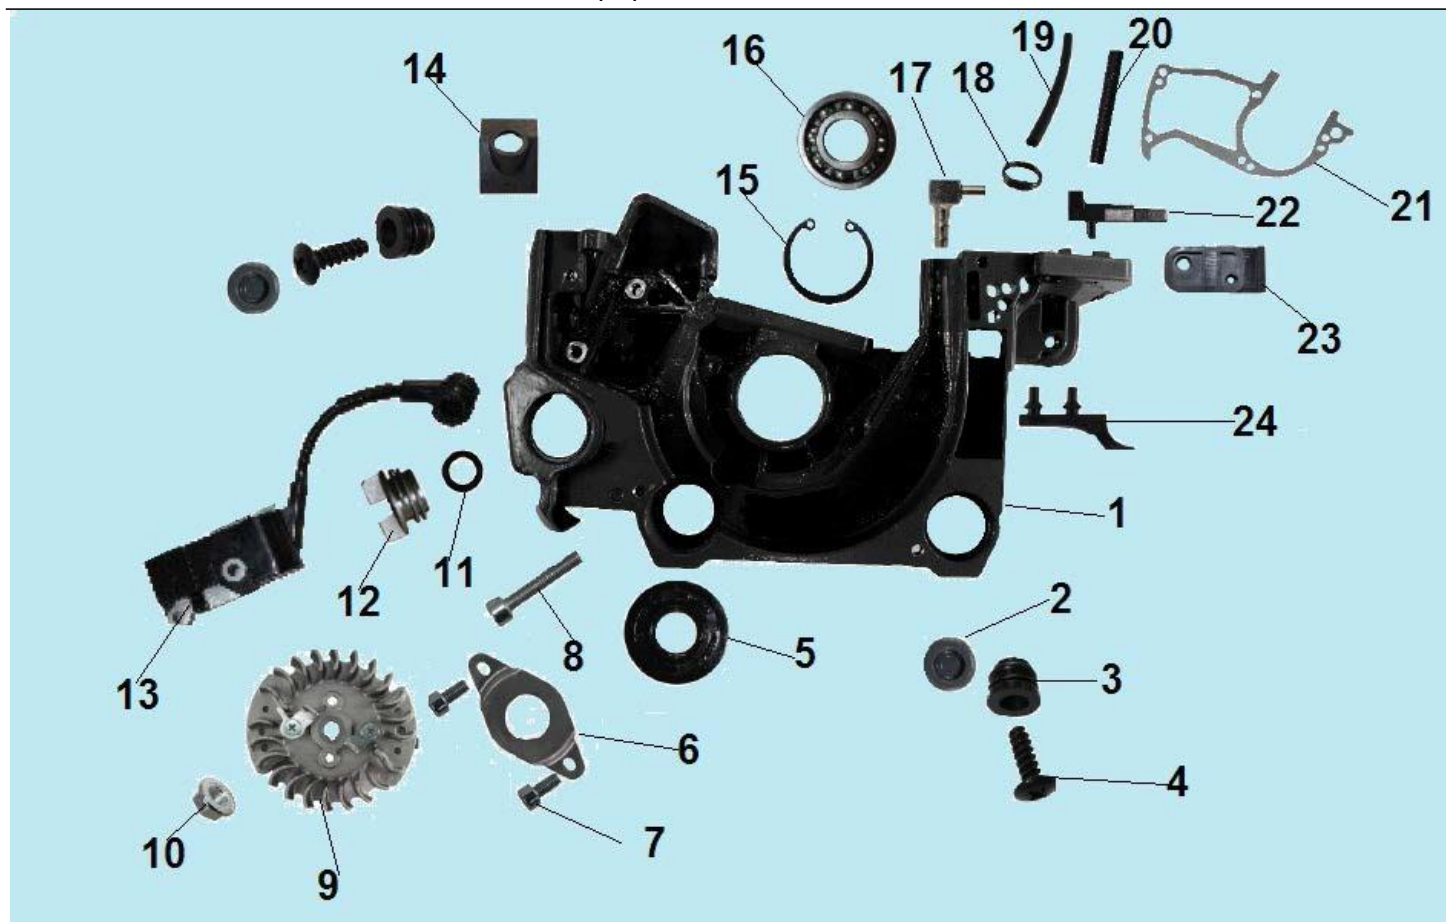

№	Артикул	Наименование	К-во	№	Артикул	Наименование	К-во
1	04070102006	Левая половина картера	1	13	040501229	Магнето	1
2	040114103	Заглушка амортизатора	2	14	040210001	Защитный колпачок	1
3	YD4500-27111	Амортизатор резиновый	2	15	04040207001	Стопорное кольцо	1
4	04040106002	Винт 4,8x16	2	16	04035303008	Подшипник коленвала 6202	1
5	040208110	Сальник коленвала 15x35x4,5	1	17	040317001	Штуцер импульсного канала	1
6	040602001	Крышка сальника	1	18	04100612005	Хомут шланга	2
7	0404010402206	Болт М4x8	2	19	YD4500-18022	Импульсный шланг	1
8	0404010402351	Болт М5x25	5	20	040138001	Защитный кембрик шланга	1
9	040502019	Маховик	1	21	04060306004	Прокладка картера	1
10	YD2500-92102	Гайка М8	1	22	040206006	Накладка картера	1
11	040207102	Уплотнительное кольцо	1	23	040209001	Защита от пыли	1
12	040111006	Пробка масляного бака	1	24	040201301	Амортизатор левой половины картера