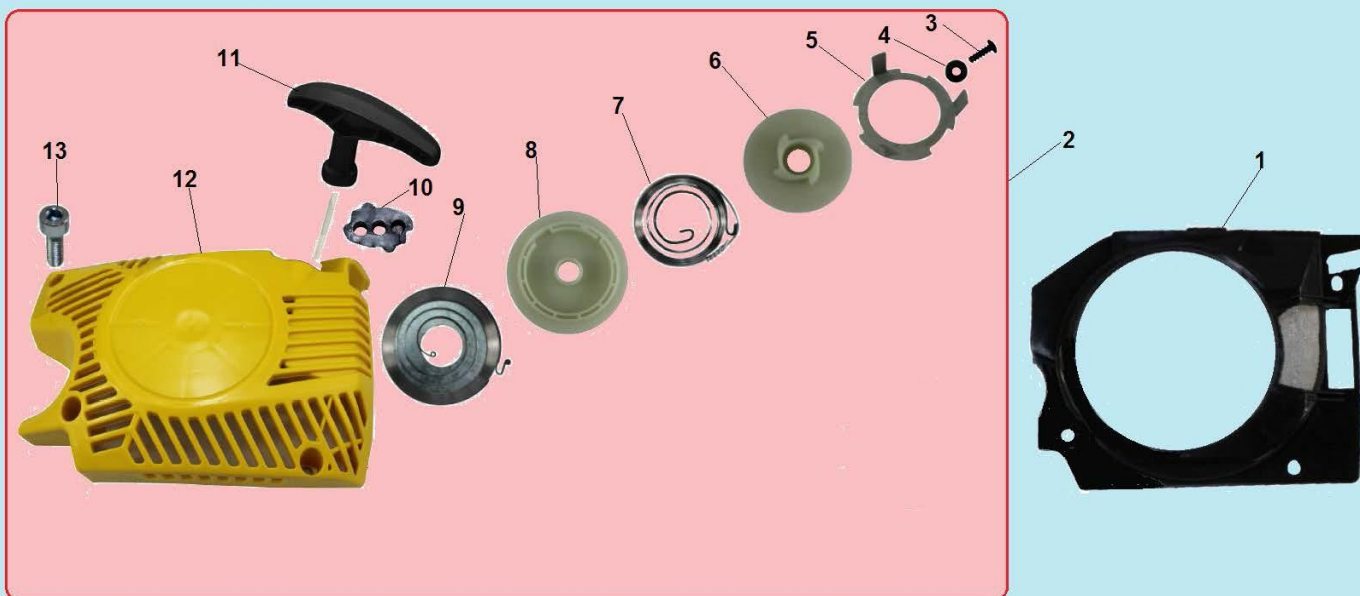

№	Артикул	Наименование	К-во	№	Артикул	Наименование	К-во
1	040322026	Кожух крыльчатки маховика	1	8	040109103	Барабан стартера	1
2	030501014	Стартер в сборе	1	9	04100601003	Возвратная пружина	1
3	04040106002	Винт 4,8x16	1	10	040206002	Направляющая винтов карбюратора	1
4	04040201002	Шайба 5x16x1,5	1	11	040102043	Ручка стартера	1
5	040117003	Плата пружины	1	12	040101211	Крышка стартера	1
6	040109004	Храповик стартера	1	13	0404010402306	Болт М5х14	4
7	04100602004	Пружина храповика	1	14