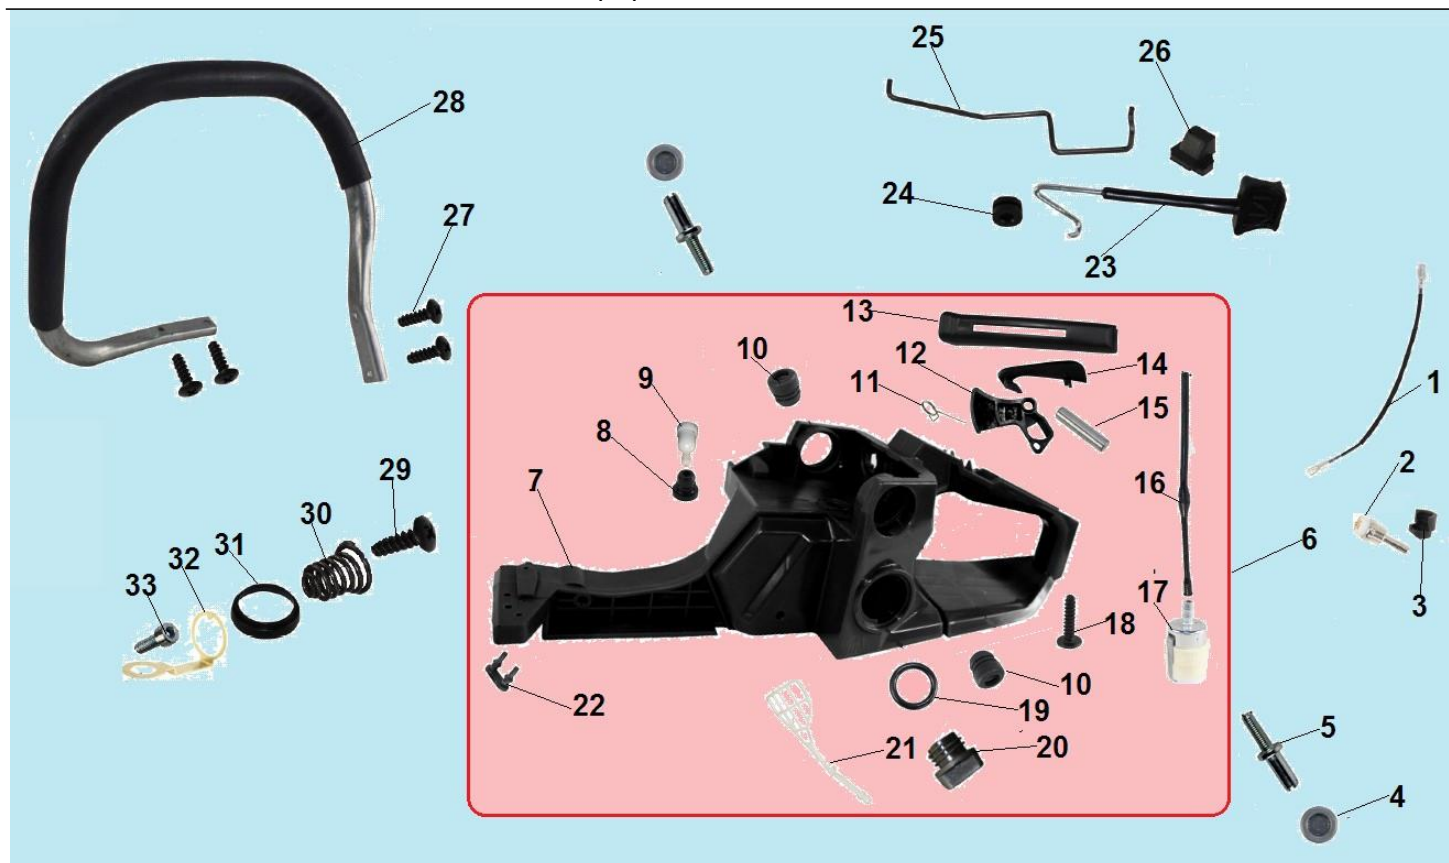

№	Артикул	Наименование	К-во	№	Артикул	Наименование	К-во
1	030501018	Крышка шины в сборе	1	15	040403025	Направляющая пальца	1
2	060103018	Крышка шины	1	16	040403021	Втулка	2
3	0404010402206	Винт 4x8	5	17	040108047	Ручка тормоза	1
4	040606002	Боковой лист	1	18	040120103	Дополнительный тормозной рычаг	1
5	040118004	Планка крышки шины	1	19	04040203004	Стопорная шайба	1
6	040409403	Палец натяжения цепи	1	20	040612001	Ограничитель	1
7	040409501	Ведущая шестерня натяжителя цепи	1	21	040403023	Палец	1
8	040409303	Болт натяжителя цепи	1	22	04100609003	Пружина ручки тормоза	1
9	04100606020	Лента тормоза	1	23	04040201003	Шайба	1
10	04100607004	Дополнительная пружина	1	24	04040203001	Стопорная шайба	1
11	1400007	Гайка крышки шины	2	25	040212001	Втулка ручки тормоза	1
12	040120003	Основной тормозной рычаг	1	26	040117003	Крышка механизма тормоза цепи	1
13	04040203002	Стопорная шайба	1	27	040607001	Рычаг основной пружины	1
14	040403009	Палец крепления ручки тормоза	1	28	04100607003	Основная пружина тормоза	1