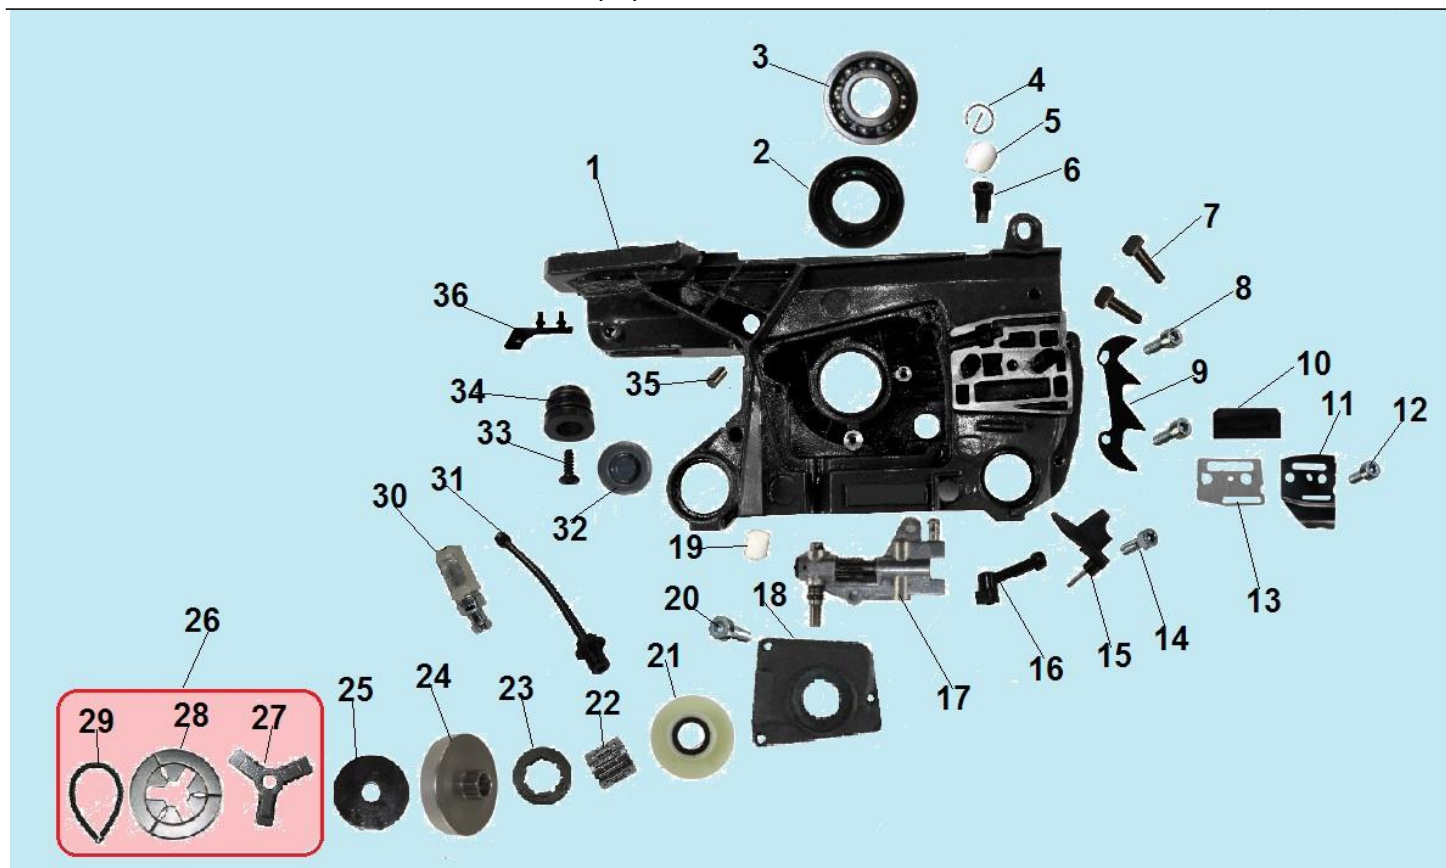

№	Артикул	Наименование	К-во	№	Артикул	Наименование	К-во
1	060201150	Правая половина картера	1	19	040139002	Уплотнение маслонасоса	1
2	040208212	Сальник коленвала 15x28x4,5	1	20	0404010402205	Болт М4х10	3
3	04035303008	Подшипник коленвала 6202	1	21	1800010	Червяк привода маслонасоса	1
4	04100612004	Стопорное кольцо сапуна	1	22	04035401003	Подшипник барабана сцепления	1
5	040139001	Фильтр сапуна	1	23	1200002	Звездочка ведущая 0,325"	1
6	040211001	Клапан сапуна масляного бака	1	24	1000025	Барабан сцепления	1
7	04040101004	Шпилька шины	2	25	04040206003	Защитная шайба	1
8	0404010401114	Болт М5х10	2	26	040301008	Сцепление комплект	1
9	040604003	Зубчатый упор	1	27		Крестовина	1
10	040118004	Направляющая цепи	1	28		Центробежный грузик	3
11	040605003	Боковой лист	1	29		Пружина сцепления	1
12	0404010402205	Болт М4х10	1	30	040320001	Масляный фильтр	1
13	04060301002	Прокладка под боковой лист	1	31	040203103	Всасывающий масляный шланг	1
14	0404010402306	Болт М5х14	1	32	040114103	Заглушка амортизатора	1
15	040134005	Уловитель цепи	1	33	04040106002	Винт 4,8х16	1
16	040203003	Напорный масляный шланг	1	34	YD4500-27111	Амортизатор резиновый	1
17	1800005	Маслонасос	1	35	040403017	Штифт картера	3
18	040115007	Крышка маслонасоса	1	36	040201201	Амортизатор правой половины картера	1