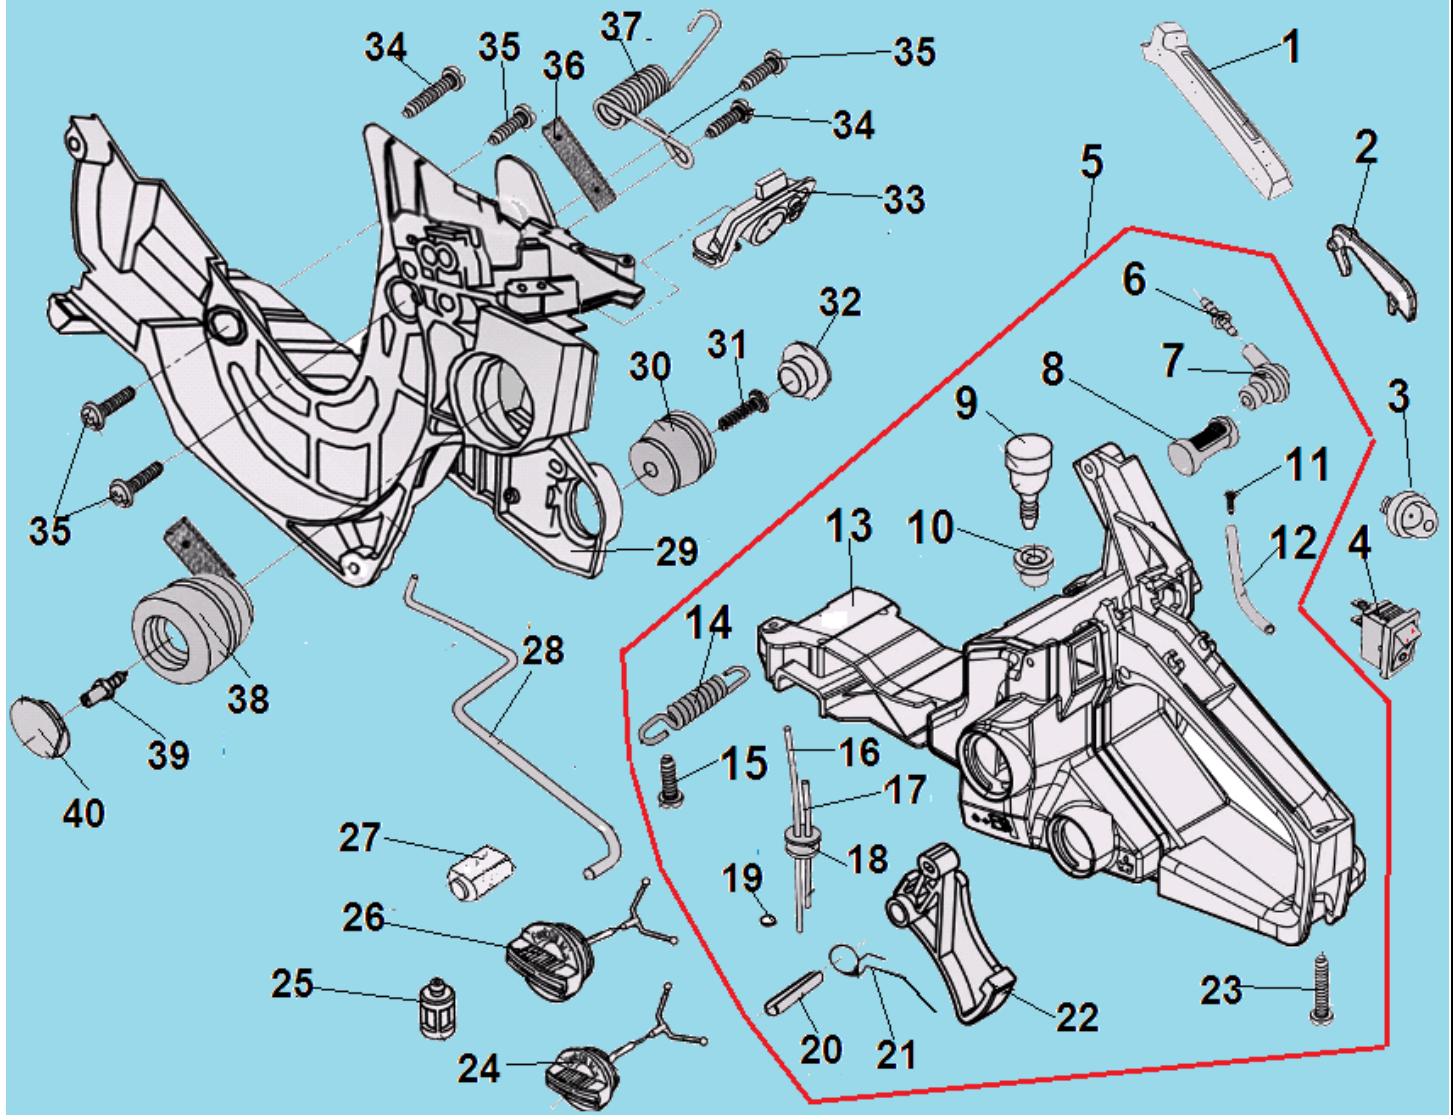

№	Артикул	Наименование	К-во	№	Артикул	Наименование	К-во
1	YD3800-24411	Накладка задней рукоятки	1	21	YD3800-24212	Пружина курка газа	1
2	YD38008-24214	Предохранитель курка газа	1	22	YD38008-24211	Курок газа	1
3	YD2500-18410	Праймер	1	23	YD3800-91335	Винт 5x25	1
4	YD2500-26190	Выключатель зажигания	1	24	YD3800-17110	Пробка масляного бака	1
5	YD380016-18299	Бак топливный комплект	1	25	YD4500-18103	Фильтр топливный	1
6	YD2500-17125	Переходник масляного шланга	1	26	YD38007-18030	Пробка топливного бака	1
7	YD3800-18105	Угловой соединитель	1	27	YD3800-27215	Амортизатор бака	1
8	YD3800-19200	Масляный фильтр	1	28	YD38007-24001A	Тяга газа	1
9	YD3800-18010	Сапун топливного бака	1	29	YD3800-13910	Корпус	1
10	YD3800-18001	Уплотнение сапуна	1	30	YD3800-27111	Амортизатор правый нижний	1
11	YD3800-91231	Винт 5x16	1	31	YD3800-91231	Болт 5x16	1
12	YD3800-17134	Шланг сапуна масляного бака	1	32	YD3800-27213	Заглушка амортизатора	1
13		Бак топливный (поставляется только комплект)	1	33	YD3800-24002	Уплотнение тяги газа	1
14	YD3800-13911	Амортизатор передний нижний	1	34	YD3800-91231	Винт 5x16	2