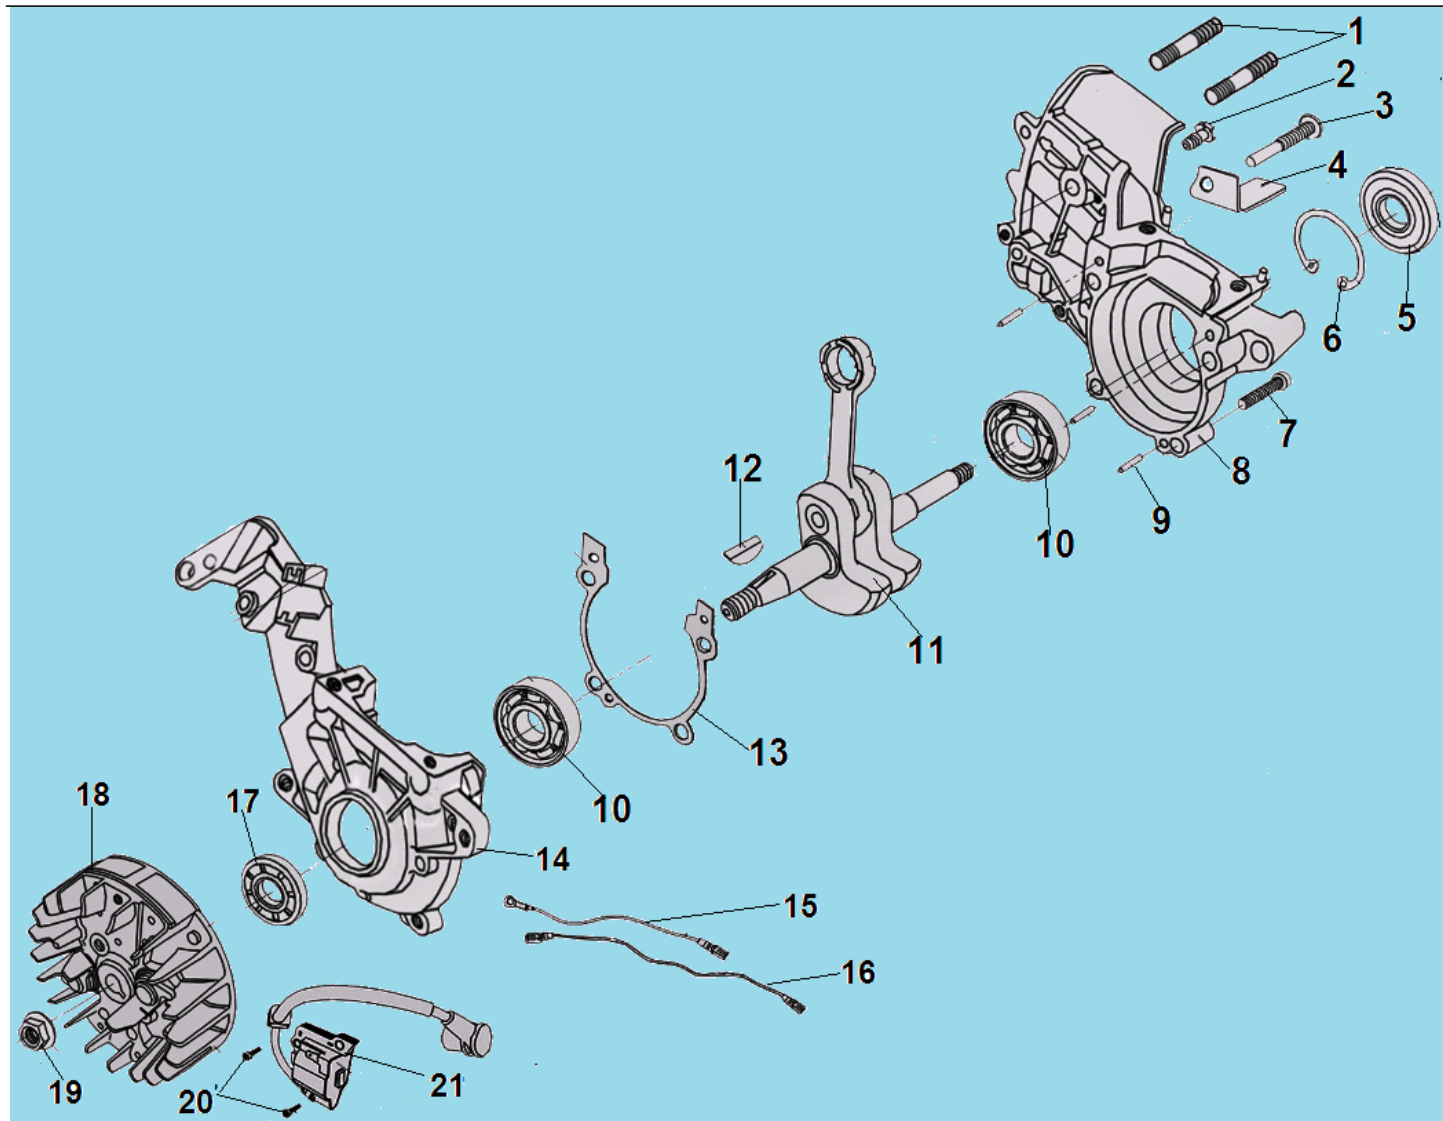

№	Артикул	Наименование	К-во	№	Артикул	Наименование	К-во
1	YD380016-16301	Крышка воздушного фильтра	1	20	YD3800-16001A	Прокладка под теплоизолятор	1
2	YD380016-16216	Защелка крышки, верхняя часть	1	21	L7T	Свеча зажигания	1
3	YD2500-94013	Штифт 3x14	1	22	YD3800-91232	Винт 5x19	3
4	YD3600-A-16306	Штифт 3x24	1	23	YD2500-90121	Болт M5x20	4
5	YD380016-16217	Защелка крышки, нижняя часть	1	24	YD3800-21002	Болт M5x60	2
6	YD460011-92404	Гайка крепления фильтра	1	25	YD38007-21001	Прокладка глушителя	1
7	YD6200-93013	Прокладка гайки	1	26	YD3800-21110B	Глушитель	1
8	YD3800-16211	Фильтр воздушный	1	27	YD2500-92402	Гайка м5	2
9	YD380016-27402	Заслонка зима-лето	1	28	YD3800-90221	Болт M5x10	1
10	YD3800-91231	Винт 5x16	13	29	<b>089903230100</b>	<b>Поршневая группа комплект</b>	<b>1</b>
11	YD380016-15201	Крышка цилиндра	1	30	YD3800-12501	Прокладка цилиндра	1
12	YD38008-24111	Рычаг воздушной заслонки	1	31	<b>089903240500</b>	<b>Поршень комплект</b>	<b>1</b>
13	YD38006-24112	Уплотнение рычага	1	32	YD3800-14311	Поршневое кольцо	2
14	YD3800-16318	Уплотнительное кольцо фильтра	1	33	YD3800-14002	Стопорное кольцо	2
15	YD38007-18201	Болт M5x70	2	34	YD3800-14001	Палец поршня	1
16	YD3800-16141B	Опора фильтра	1	35	YD3800-14803	Шайба пальца	2
17	YD3800-18200	Карбюратор	1	36	YD3800-96113	Подшипник пальца	1
18	YD3800-18203A	Прокладка под карбюратор	1	37	YD3800-18431	Шланг праймера	1
19	YD3800-16111A	Теплоизолятор	1	38			