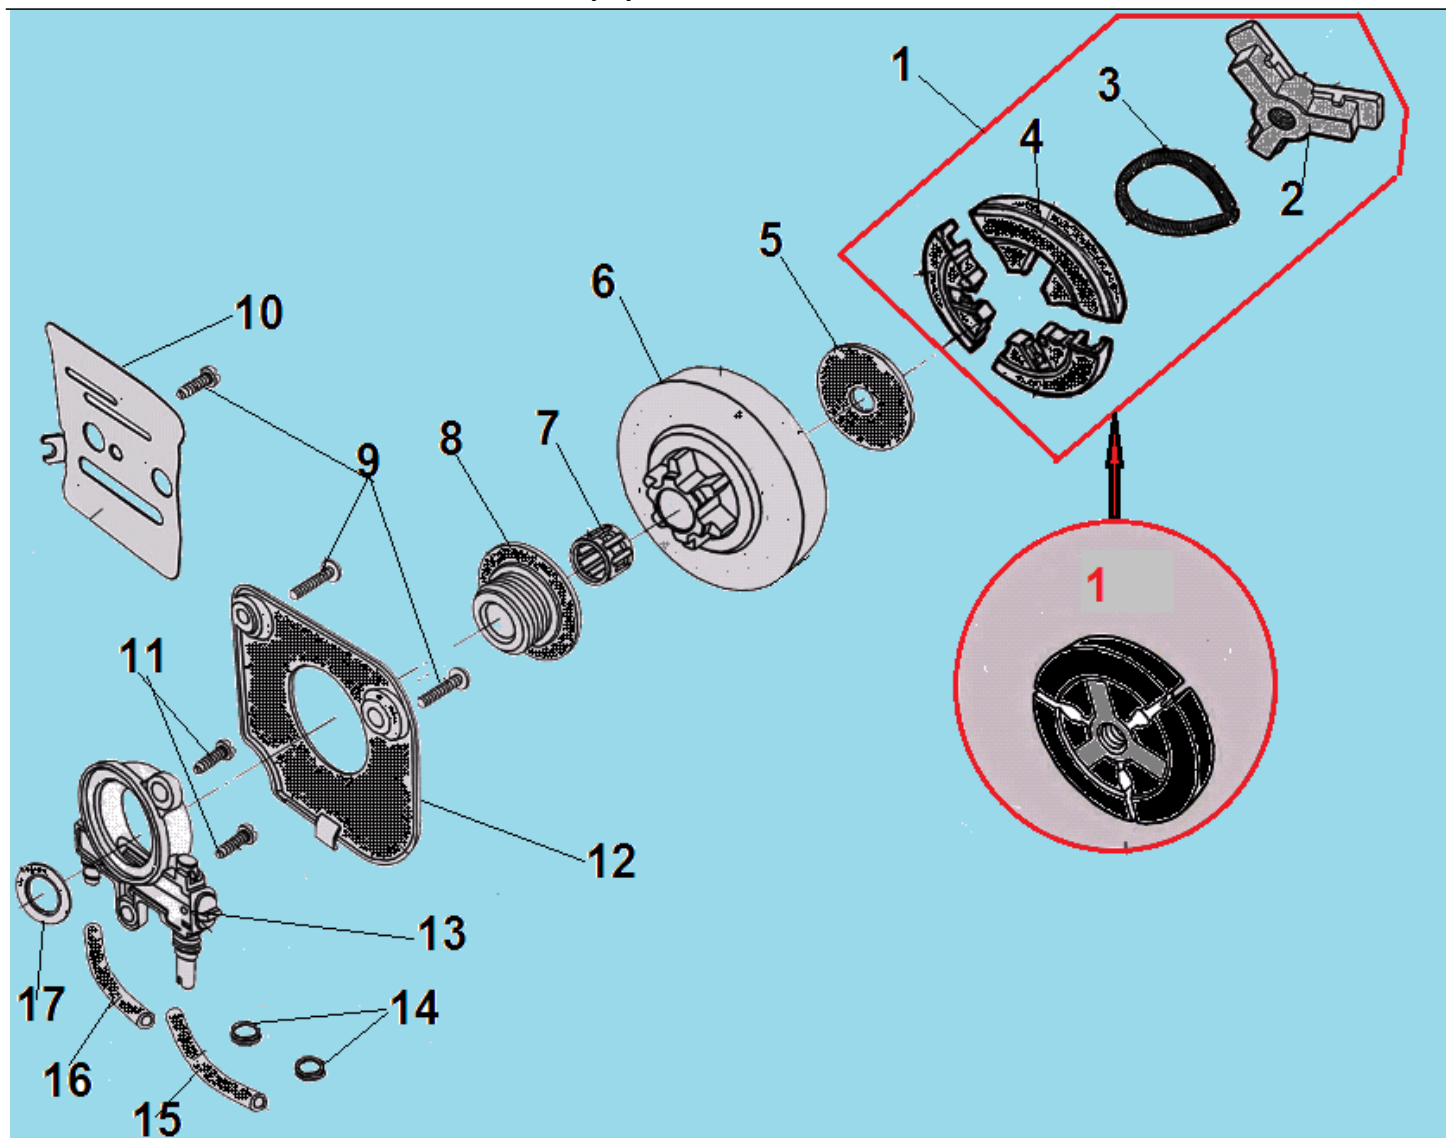

№	Артикул	Наименование	К-во	№	Артикул	Наименование	К-во
1	YD3800-22110	Сцепление комплект	1	10	YD3800-17004	Боковой лист на картер	1
2	YD3800-22111	Крестовина	1	11	YD2500-90201	Винт 4x14	2
3	YD46008-22113	Пружина сцепления	1	12	YD3800-17301	Крышка маслонасоса	1
4	YD3800-22112	Центробежный грузик	3	13	YD3800-17200	Маслонасос	1
5	YD3800-22101	Защитная шайба	1	14	YD4500-18102	Хомут шланга	2
6	YD3800-22121	Барабан сцепления 3/8 6Z	1	15	YD3800-17129	Шланг масляный напорный	1
7	YD2500-96112	Подшипник барабана сцепления	1	16	YD3800-17128	Шланг масляный всасывающий	1
8	YD3800-17001	Червяк привода маслонасоса	1	17	YD3800-17208	Шайба червяка маслонасоса	1
9	YD2500-90201	Болт М4х14	3	18