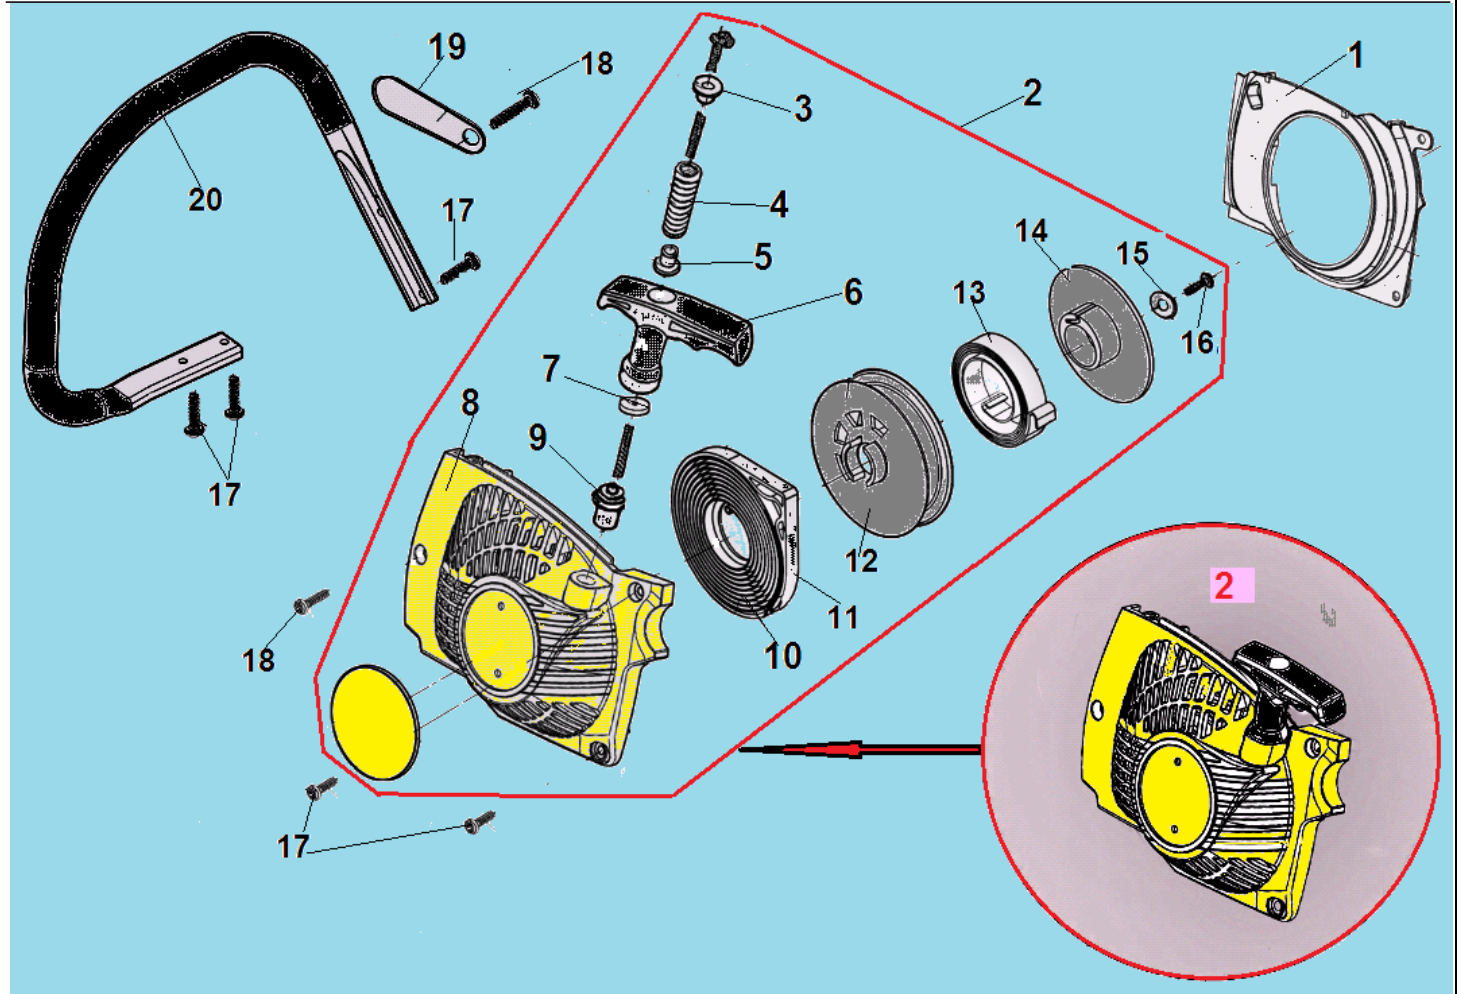

№	Артикул	Наименование	К-во	№	Артикул	Наименование	К-во
1	YD3800-12128	Шпилька шины М8х42	2	12	YD4500-94604	Шпонка маховика 3х3,7х10	1
2	YD3800-17403	Форсунка шланга подачи масла	1	13	YD3800-13090	Прокладка картера	1
3	YD3800-13006	Болт М5х32	1	14	YD38008-13201	Левая половина картера	1
4	YD3800-13001	Уловитель цепи	1	15	YD3800-26151	Провод выключения зажигания	1
5	YD3800-95014	Сальник правый 12х32х5	1	16	YD3800-26155A	Провод выключения зажигания	1
6	YD3800-93211	Стопорное кольцо 32х1,2	1	17	YD3800-95012	Сальник левый 12х22х7	1
7	YD3800-90122	Болт М5х30	4	18	YD3800GF-15110	Маховик	1
8	YD38008-13101	Правая половина картера	1	19	YD2500-92102	Гайка М8х1	1
9	YD3800-94011	Штифт картера 3х9	3	20	YD3800-90004	Болт М4х14	2
10	GC305-96022	Подшипник коленвала 6201	2	21	YD3800-26110	Магнето	1
11	YD3800GF-14100	Коленвал	1				

№	Артикул	Наименование	К-во	№	Артикул	Наименование	К-во
1	YD3800-22110	Сцепление комплект	1	10	YD3800-17004	Боковой лист на картер	1
2	YD3800-22111	Крестовина	1	11	YD2500-90201	Винт 4x14	2
3	YD46008-22113	Пружина сцепления	1	12	YD3800-17301	Крышка маслонасоса	1
4	YD3800-22112	Центробежный грузик	3	13	YD3800-17200	Маслонасос	1
5	YD3800-22101	Защитная шайба	1	14	YD4500-18102	Хомут шланга	2
6	YD3800-22121	Барабан сцепления 3/8 6Z	1	15	YD3800-17129	Шланг масляный напорный	1
7	YD2500-96112	Подшипник барабана сцепления	1	16	YD3800-17128	Шланг масляный всасывающий	1
8	YD3800-17001	Червяк привода маслонасоса	1	17	YD3800-17208	Шайба червяка маслонасоса	1
9	YD2500-90201	Болт М4х14	3	18			