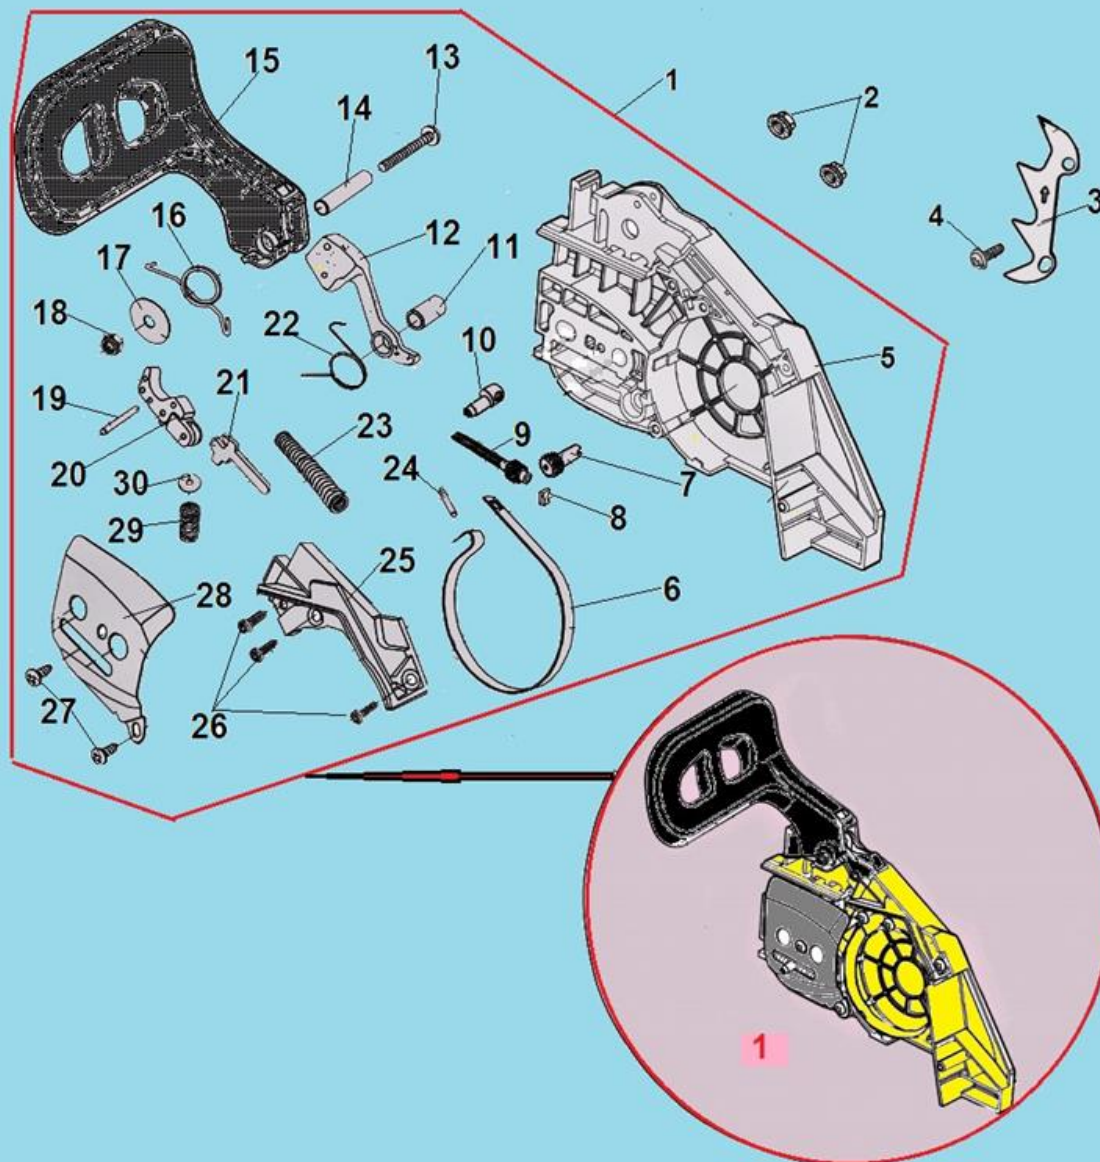

№	Артикул	Наименование	К-во	№	Артикул	Наименование	К-во
1	YD380016-23000	Крышка тормоза комплект	1	16	YD3800-23031	Пружина ручки тормоза	1
2	YD2500-92101	Гайка крышки шины М8	2	17	YD3800-23036	Шайба	1
3	YD3800-13002A	Зубчатый упор	1	18	YD2500-92201	Гайка М5	1
4	YD3800-90221	Винт 5x10	1	19	YD2500-94013	Штифт 3x14	1
5	YD380016-27301	Крышка тормоза	1	20	YD3800-23200	Рычаг ленты тормоза	1
6	YD3800-23111	Лента тормоза	1	21	YD3800-23110	Шток рычага	1
7	YD4500-22211	Шестерня натяжения цепи	1	22	YD3800-23123	Пружина рычага	1
8	YD4500-23023	Опора болта	1	23	YD3800-23113	Основная пружина тормоза	1
9	YD4500-22201	Болт натяжения цепи	1	24	YD3800-94012	Штифт 3x8	1
10	YD3800-22212	Палец натяжения цепи	1	25	YD38008-23108	Крышка тормозного механизма	1
11	YD3800-23121	Втулка рычага	1	26	YD3800-91211	Винт 4x13	3
12	YD3800-23122	Рычаг ручки тормоза	1	27	YD2500-91321	Винт 4,2x8,5	2
13	YD3800-90123	Болт М5x40	1	28	YD3800-22251	Боковой лист	1
14	YD3800-23033	Втулка	1	29	YD3800-23013	Пружина	1
15	YD380016-23011	Ручка тормоза	1	30	YD2500-23012	Шайба	1