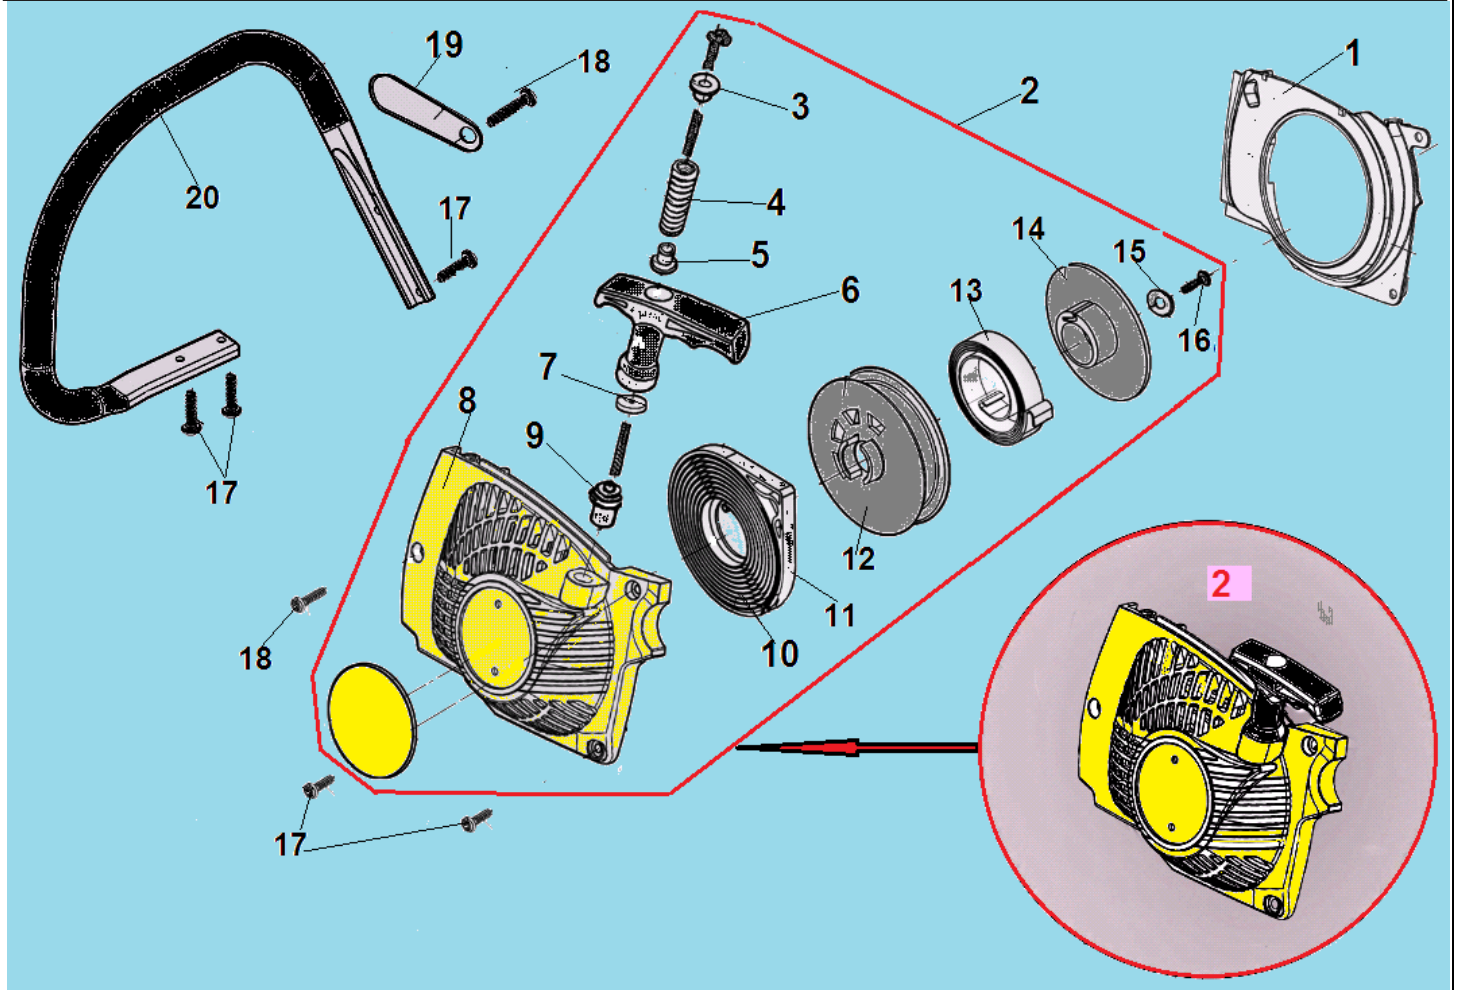

№	Артикул	Наименование	К-во	№	Артикул	Наименование	К-во
1	YD3800-12128	Шпилька шины М8х42	2	12	YD4500-94604	Шпонка маховика 3х3,7х10	1
2	YD3800-17403	Форсунка шланга подачи масла	1	13	YD3800-13090	Прокладка картера	1
3	YD3800-13006	Болт М5х32	1	14	YD38008-13201	Левая половина картера	1
4	YD3800-13001	Уловитель цепи	1	15	YD3800-26151	Провод выключения зажигания	1
5	YD3800-95014	Сальник правый 12х32х5	1	16	YD3800-26155А	Провод выключения зажигания	1
6	YD3800-93211	Стопорное кольцо 32х1,2	1	17	YD3800-95012	Сальник левый 12х22х7	1
7	YD3800-90122	Болт М5х30	4	18	YD3800GF-15110	Маховик	1
8	YD38008-13101	Правая половина картера	1	19	YD2500-92102	Гайка М8х1	1
9	YD3800-94011	Штифт картера 3х9	3	20	YD3800-90004	Болт М4х14	2
10	GC305-96022	Подшипник коленвала 6201	2	21	YD3800-26110	Магнето	1
11	YD3800GF-14100	Коленвал	1				

№	Артикул	Наименование	К-во	№	Артикул	Наименование	К-во
1	YD3800-22110	Сцепление комплект	1	10	YD3800-17004	Боковой лист на картер	1
2	YD3800-22111	Крестовина	1	11	YD2500-90201	Винт 4x14	2
3	YD46008-22113	Пружина сцепления	1	12	YD3800-17301	Крышка маслонасоса	1
4	YD3800-22112	Центробежный грузик	3	13	YD3800-17200	Маслонасос	1
5	YD3800-22101	Защитная шайба	1	14	YD4500-18102	Хомут шланга	2
6	YD3800-22121	Барабан сцепления 3/8 6Z	1	15	YD3800-17129	Шланг масляный напорный	1
7	YD2500-96112	Подшипник барабана сцепления	1	16	YD3800-17128	Шланг масляный всасывающий	1
8	YD3800-17001	Червяк привода маслонасоса	1	17	YD3800-17208	Шайба червяка маслонасоса	1
9	YD2500-90201	Болт М4х14	3	18			

9	YD4500-22201	Болт натяжения цепи	1	24	YD3800-94012	Штифт 3x8	1
10	YD3800-22212	Палец натяжения цепи	1	25	YD38008-23108	Крышка тормозного механизма	1
11	YD3800-23121	Втулка рычага	1	26	YD3800-91211	Винт 4x13	3
12	YD3800-23122	Рычаг ручки тормоза	1	27	YD2500-91321	Винт 4,2x8,5	2
13	YD3800-90123	Болт М5x40	1	28	YD3800-22251	Боковой лист	1
14	YD3800-23033	Втулка	1	29	YD3800-23013	Пружина	1
15	YD380016-23011	Ручка тормоза	1	30	YD2500-23012	Шайба	1