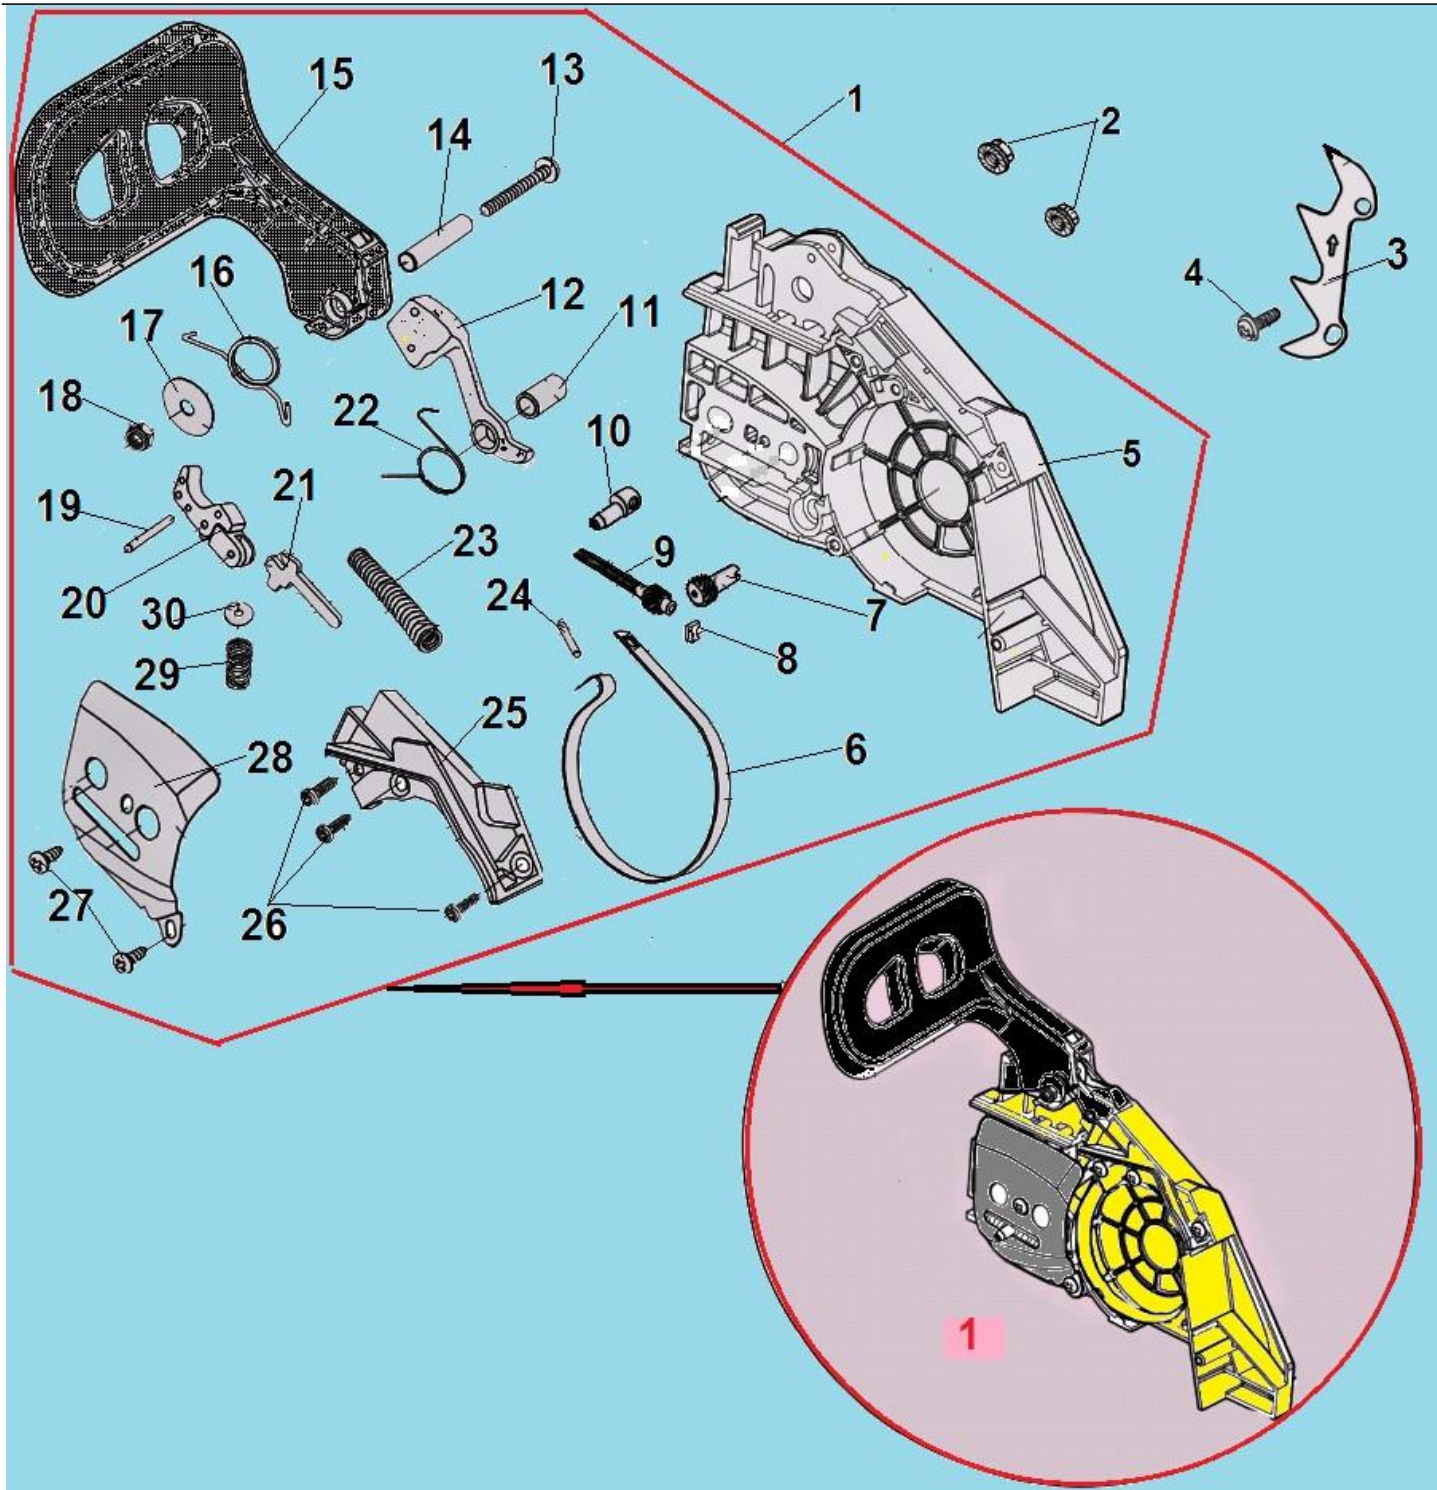

№	Артикул	Наименование	К-во	№	Артикул	Наименование	К-во
1	YD380016-23000	Крышка тормоза комплект	1	16	YD3800-23031	Пружина ручки тормоза	1
2	YD2500-92101	Гайка крышки шины M8	2	17	YD3800-23036	Шайба	1
3	YD3800-13002A	Зубчатый упор	1	18	YD2500-92201	Гайка M5	1
4	YD3800-90221	Винт 5x10	1	19	YD2500-94013	Штифт 3x14	1
5	YD380016-27301	Крышка тормоза	1	20	YD3800-23200	Рычаг ленты тормоза	1
6	YD3800-23111	Лента тормоза	1	21	YD3800-23110	Шток рычага	1
7	YD4500-22211	Шестерня натяжения цепи	1	22	YD3800-23123	Пружина рычага	1
8	YD4500-23023	Опора болта	1	23	YD3800-23113	Основная пружина тормоза	1