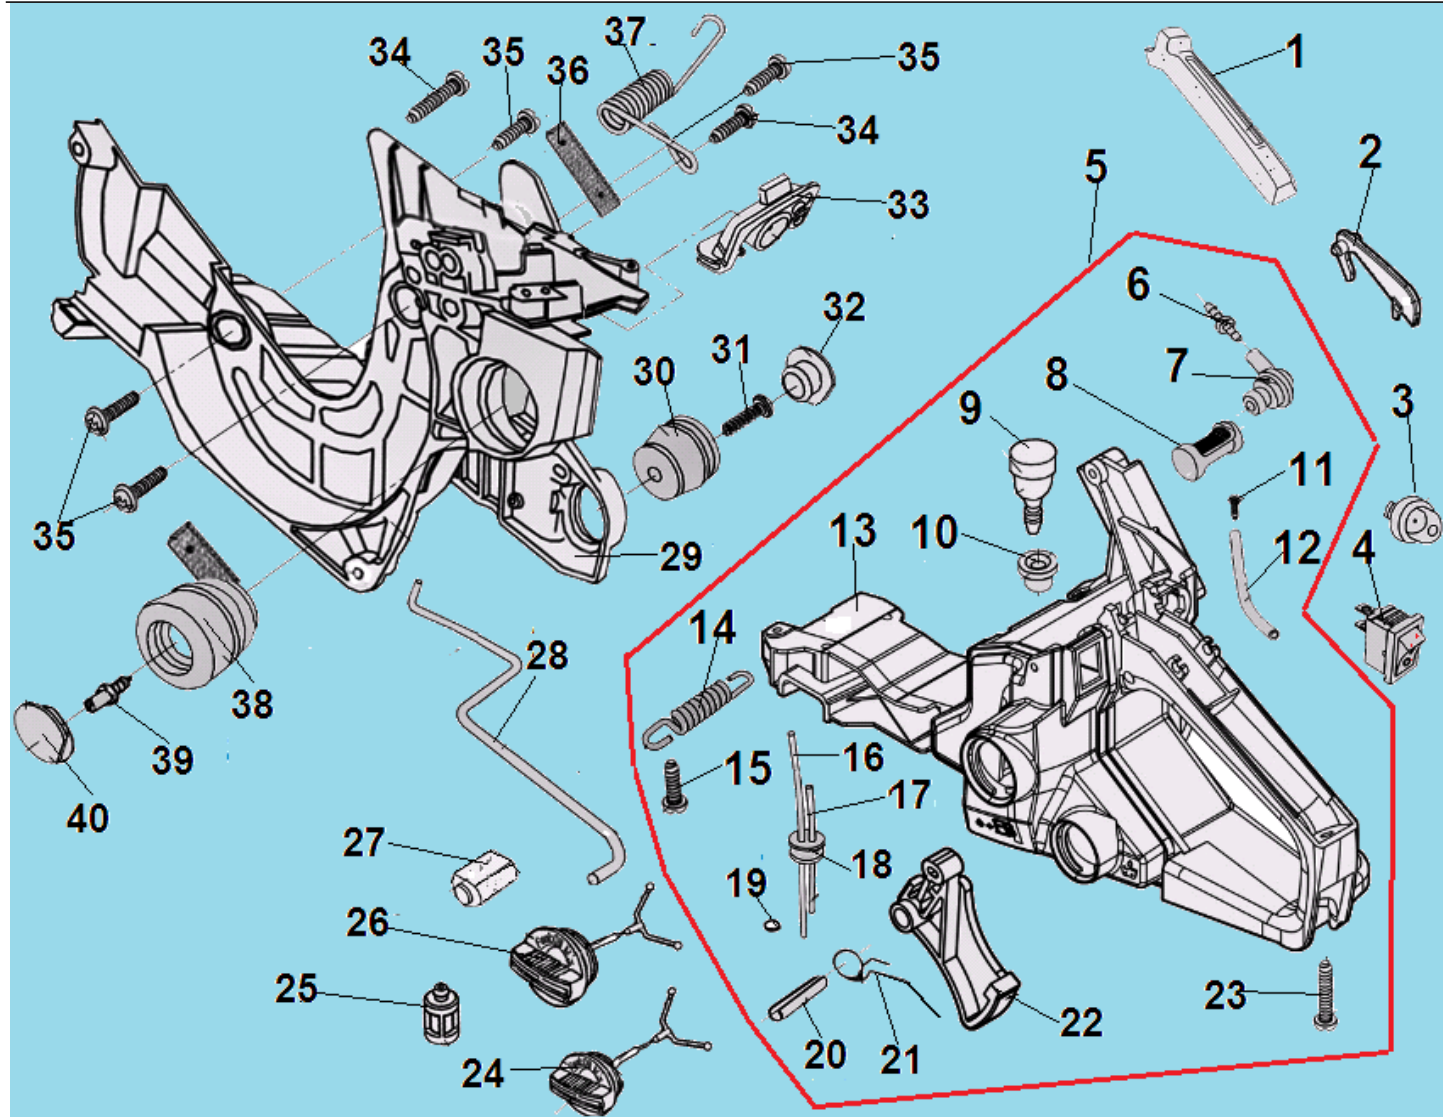

№	Артикул	Наименование	К-во	№	Артикул	Наименование	К-во
1	YD3800-24411	Накладка задней рукоятки	1	21	YD3800-24212	Пружина курка газа	1
2	YD38008-24214	Предохранитель курка газа	1	22	YD38008-24211	Курок газа	1
3	027351600	Праймер	1	23	YD3800-91335	Винт 5x25	1
4	YD2500-26190	Выключатель зажигания	1	24	YD3800-17110	Пробка масляного бака	1
5	YD380016-18299	Бак топливный комплект	1	25	YD4500-18103	Фильтр топливный	1
6	YD2500-17125	Переходник масляного шланга	1	26	YD38007-18030	Пробка топливного бака	1
7	YD3800-18105	Угловой соединитель	1	27	YD3800-27215	Амортизатор бака	1
8	YD3800-19200	Масляный фильтр	1	28	YD38007-24001A	Тяга газа	1
9	YD3800-18010	Сапун топливного бака	1	29	YD3800-13910	Корпус	1
10	YD3800-18001	Уплотнение сапуна	1	30	YD3800-27111	Амортизатор правый нижний	1
11	YD3800-91231	Винт 5x16	1	31	YD3800-91231	Болт 5x16	1
12	YD3800-17134	Шланг сапуна масляного бака	1	32	YD3800-27213	Заглушка амортизатора	1
13		Бак топливный (поставляется только комплект)	1	33	YD3800-24002	Уплотнение тяги газа	1
14	YD3800-13911	Амортизатор передний нижний	1	34	YD3800-91231	Винт 5x16	2