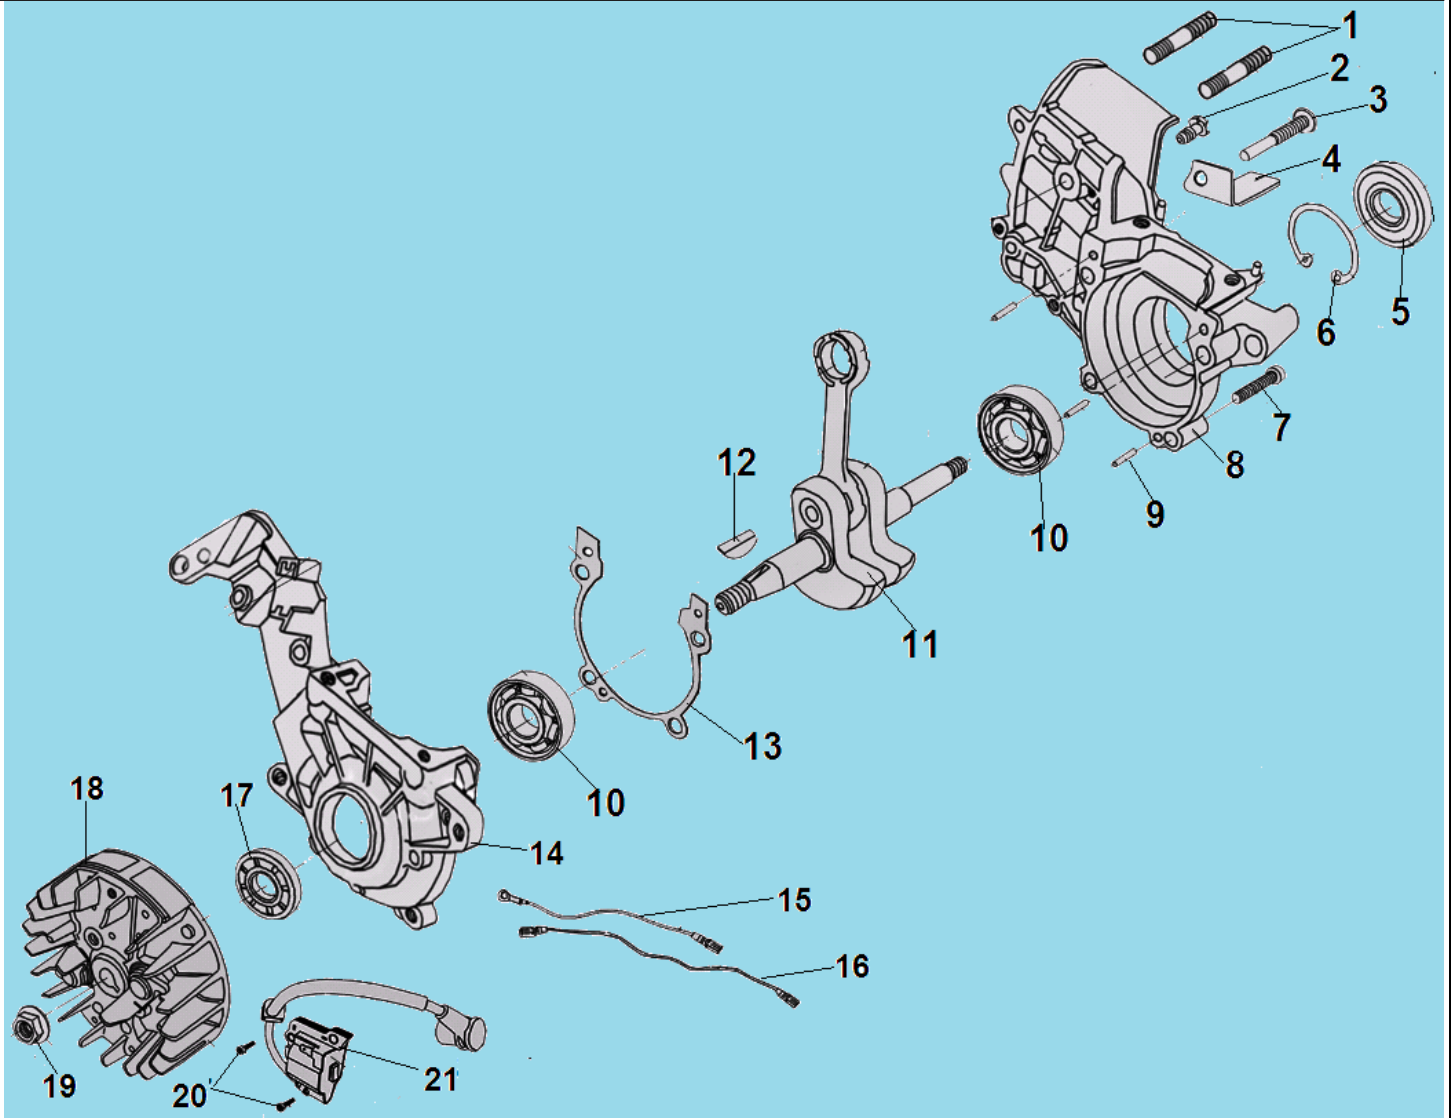

№	Артикул	Наименование	К-во	№	Артикул	Наименование	К-во
1	YD3800-12128	Шпилька шины М8х42	2	12	YD4500-94604	Шпонка маховика 3х3,7х10	1
2	YD3800-17403	Форсунка шланга подачи масла	1	13	YD3800-13090	Прокладка картера	1
3	YD3800-13006	Болт М5х32	1	14	YD38008-13201	Левая половина картера	1
4	YD3800-13001	Уловитель цепи	1	15	YD3800-26151	Провод выключения зажигания	1
5	YD3800-95014	Сальник правый 12х32х5	1	16	YD3800-26155А	Провод выключения зажигания	1
6	YD3800-93211	Стопорное кольцо 32х1,2	1	17	YD3800-95012	Сальник левый 12х22х7	1
7	YD3800-90122	Болт М5х30	4	18	YD3800GF-15110	Маховик	1
8	YD38008-13101	Правая половина картера	1	19	YD2500-92102	Гайка М8х1	1
9	YD3800-94011	Штифт картера 3х9	3	20	YD3800-90004	Болт М4х14	2
10	GC305-96022	Подшипник коленвала 6201	2	21	YD3800-26110	Магнето	1
11	YD3800GF-14100	Коленвал	1				

9	YD4500-22201	Болт натяжения цепи	1	24	YD3800-94012	Штифт 3x8	1
10	YD3800-22212	Палец натяжения цепи	1	25	YD38008-23108	Крышка тормозного механизма	1
11	YD3800-23121	Втулка рычага	1	26	YD3800-91211	Винт 4x13	3
12	YD3800-23122	Рычаг ручки тормоза	1	27	YD2500-91321	Винт 4,2x8,5	2
13	YD3800-90123	Болт М5x40	1	28	YD3800-22251	Боковой лист	1
14	YD3800-23033	Втулка	1	29	YD3800-23013	Пружина	1
15	YD380016-23011	Ручка тормоза	1	30	YD2500-23012	Шайба	1