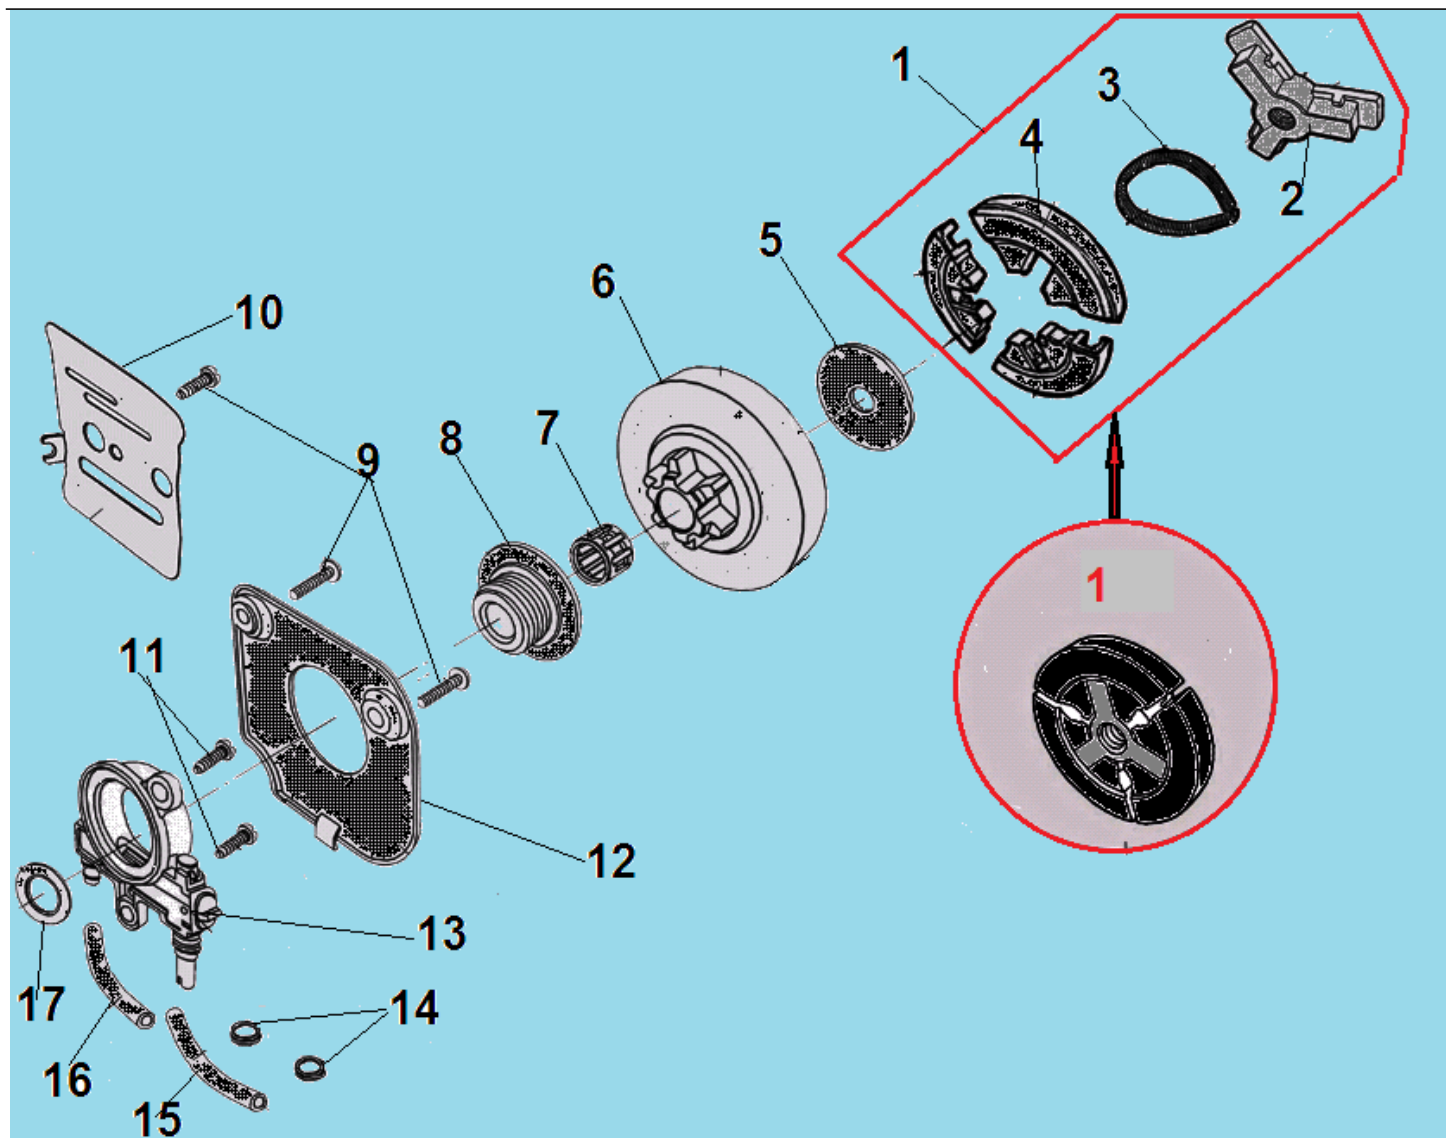

№	Артикул	Наименование	К-во	№	Артикул	Наименование	К-во
1	YD3800-22110	Сцепление комплект	1	10	YD3800-17004	Боковой лист на картер	1
2	YD3800-22111	Крестовина	1	11	YD2500-90201	Винт 4x14	2
3	YD46008-22113	Пружина сцепления	1	12	YD3800-17301	Крышка маслонасоса	1
4	YD3800-22112	Центробежный грузик	3	13	YD3800-17200	Маслонасос	1
5	YD3800-22101	Защитная шайба	1	14	YD4500-18102	Хомут шланга	2
6	YD3800-22121	Барабан сцепления 3/8 6Z	1	15	YD3800-17129	Шланг масляный напорный	1
7	YD2500-96112	Подшипник барабана сцепления	1	16	YD3800-17128	Шланг масляный всасывающий	1
8	YD3800-17001	Червяк привода маслонасоса	1	17	YD3800-17208	Шайба червяка маслонасоса	1
9	YD2500-90201	Болт М4х14	3	18