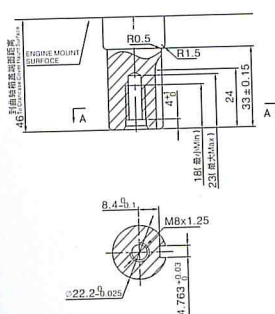

曲轴输出端类型/P.T.O Shaft Options

LC1P61FA/65FA/65FC

A轴/Type A

B轴/Type B

D轴/Type D

E轴/Type E

F轴/Type F