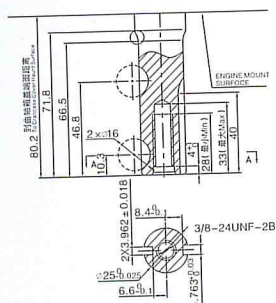

曲轴输出端类型/P.T.O Shaft Options

LC1P61FA/65FA/65FC

A轴/Type A

B轴/Type B

D轴/Type D

E轴/Type E

F轴/Type F