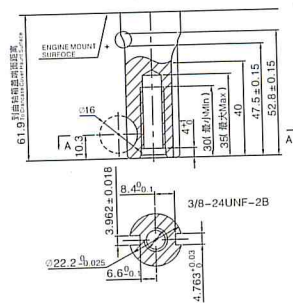

曲轴输出端类型/P.T.O Shaft Options

LC1P61FA/65FA/65FC

A轴/Type A

B轴/Type B

D轴/Type D

E轴/Type E

F轴/Type F