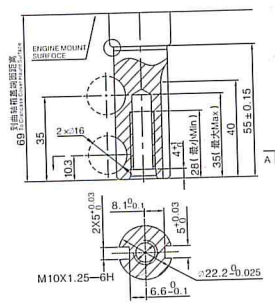

曲轴输出端类型/P.T.O Shaft Options

LC1P61FA/65FA/65FC

A轴/Type A

B轴/Type B

D轴/Type D

E轴/Type E

F轴/Type F