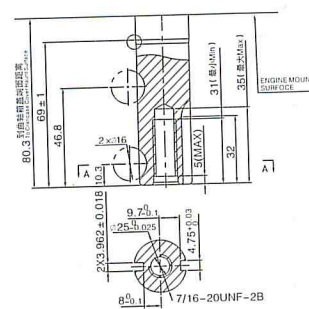

曲轴输出端类型/P.T.O Shaft Options

LC1P61FA/65FA/65FC

A轴/Type A

B轴/Type B

D轴/Type D

E轴/Type E

F轴/Type F