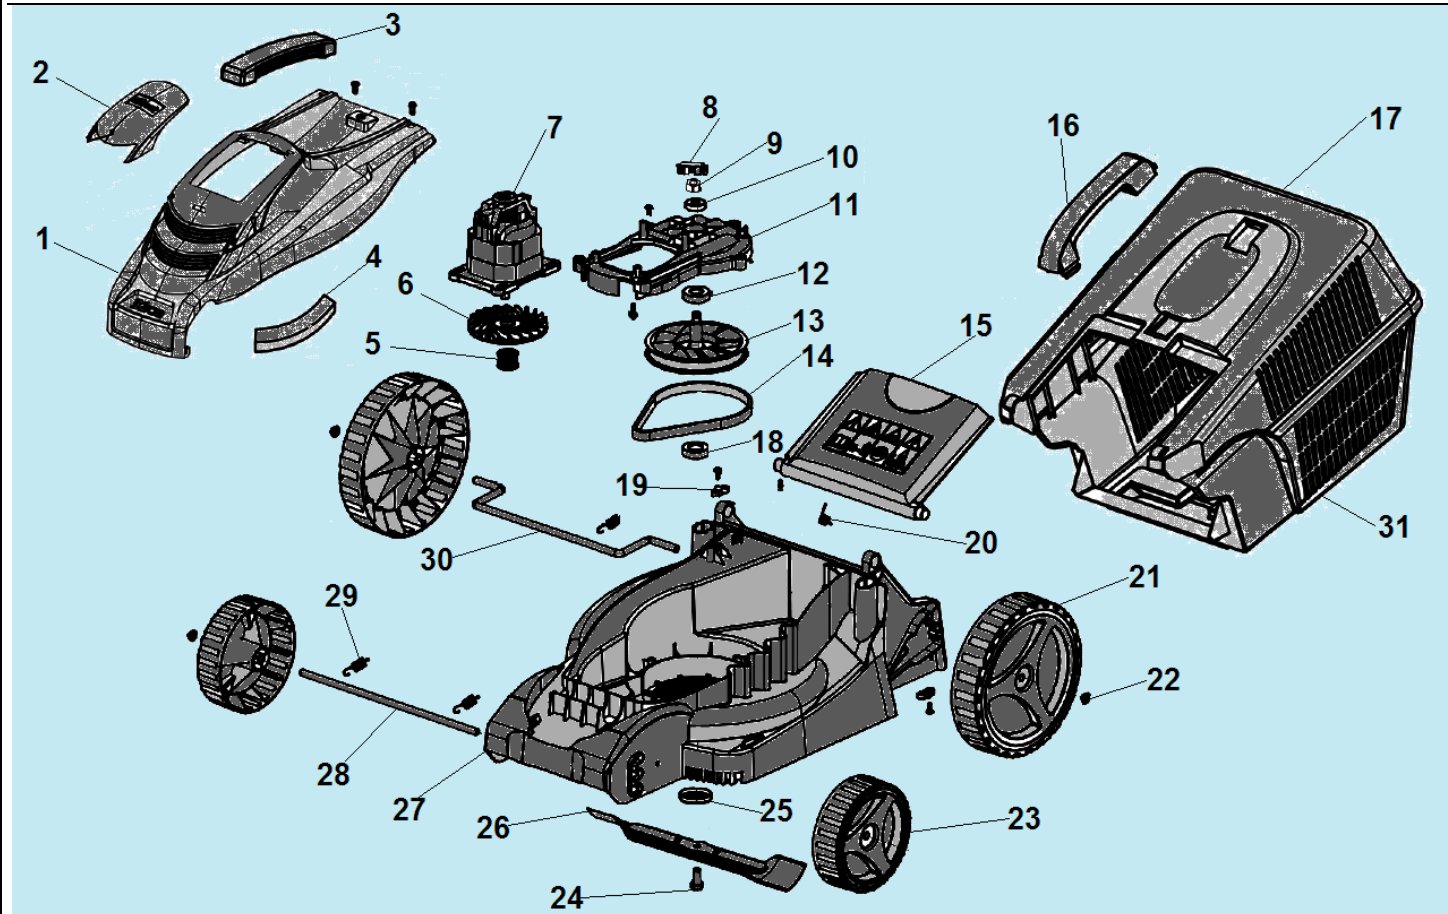

№	Артикул	Наименование	К-во	№	Артикул	Наименование	К-во
1	4080065	Рычаг включения комплект	1	7	301070741	Барашек к гайке	2
2	104030163	Винт	2	8	4050138А	Левая рабочая рукоятка	1
3	4990165	Верхняя рабочая рукоятка	1	9	104030357	Винт	2
4	104020008	Гайка	2	10	301070355	Хомут для проводов	2
5	104010030	Шайба	2	11	4050139А	Правая рабочая рукоятка	1
6	104040136	Болт	2	12	301070343	Кронштейн крепления проводов	1

№	Артикул	Наименование	К-во	№	Артикул	Наименование	К-во
1	301070930	Крышка двигателя	1	17	301070579	Крышка отсека травосборника	1
2	301070910	Накладка крышки	1	18	103050131A	Подшипник	1
3	301070396	Рукоятка крышки	1	19	301990135	Плата крепления оси колес	2
4	105990144	Прокладка двигателя	1	20	103060044-1	Пружина крепления крышки	1
5	103070119	Шкив ремня на двигатель	1	21	301070573	Заднее колесо	2
6	301070572	Крыльчатка двигателя	1	22	103990417	Заглушка колеса	4
7	4070155	Электродвигатель	1	23	301070574	Переднее колесо	2
8	301070860	Пыльник	1	24	104040205	Болт крепления ножа	1
9	104020020	Гайка	1	25	103990639	Защитная крышка	1
10	103050100E	Подшипник	1	26	103030038	Нож	1
11	301070575A	Суппорт крепления двигателя	1	27	301070576AD	Корпус	1
12	103050094C	Подшипник	1	28	103050026-1	Ось передних колес	1
13	301070895	Ведомый шкив	1	29	103060043-1	Пружина осей колес	3
14	105990072A	Ремень привода ножа	1	30	103050027-1	Ось задних колес	1
15	301070577	Крышка отсека травосборника	1	31	301070578	Нижняя часть травосборника	1
16	301070580	Рукоятка травосборника	1				