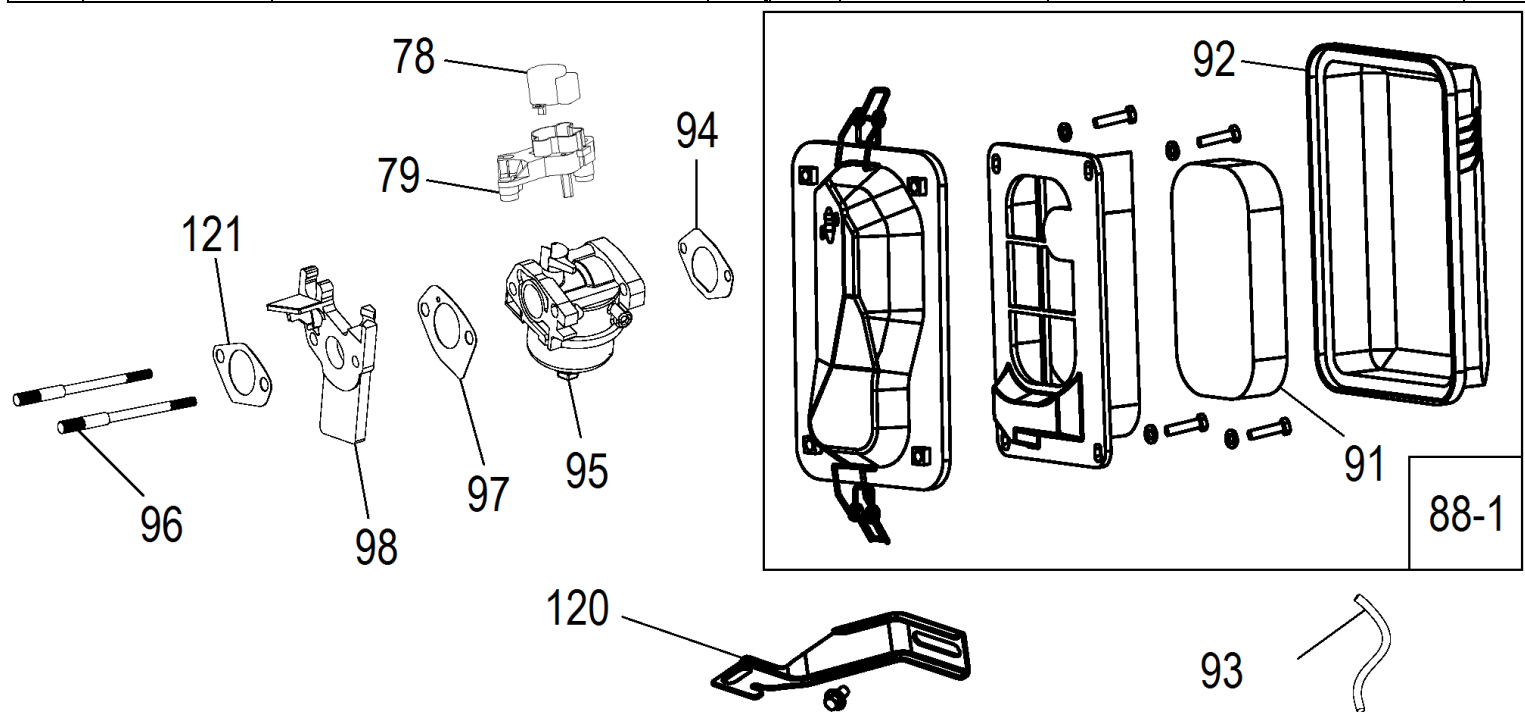

№	Артикул	Наименование	Σ	№	Артикул	Наименование	Σ
78	3200-78	Электропривод дроссельной заслонки	1	95	3200-95	Карбюратор	1
79	3200-79	Опора электропривода	1	96	GFB03130	Шпилька	2
88-1	3200-88-1	Корпус воздушного фильтра, комплект	1	97	DA00B006	Прокладка под карбюратор	1
91	01202100003904	Фильтр воздушный (см. 3200-91)	1	98	FBC005	Теплоизолятор	1
92	3200-92	Крышка воздушного фильтра	1	120	012020007401	Кронштейн фильтра	1
93	019990000502	Шланг сапуна	1	121	DAB007	Прокладка под теплоизолятор	1
94	G1701E0102000	Прокладка под корпус фильтра	1