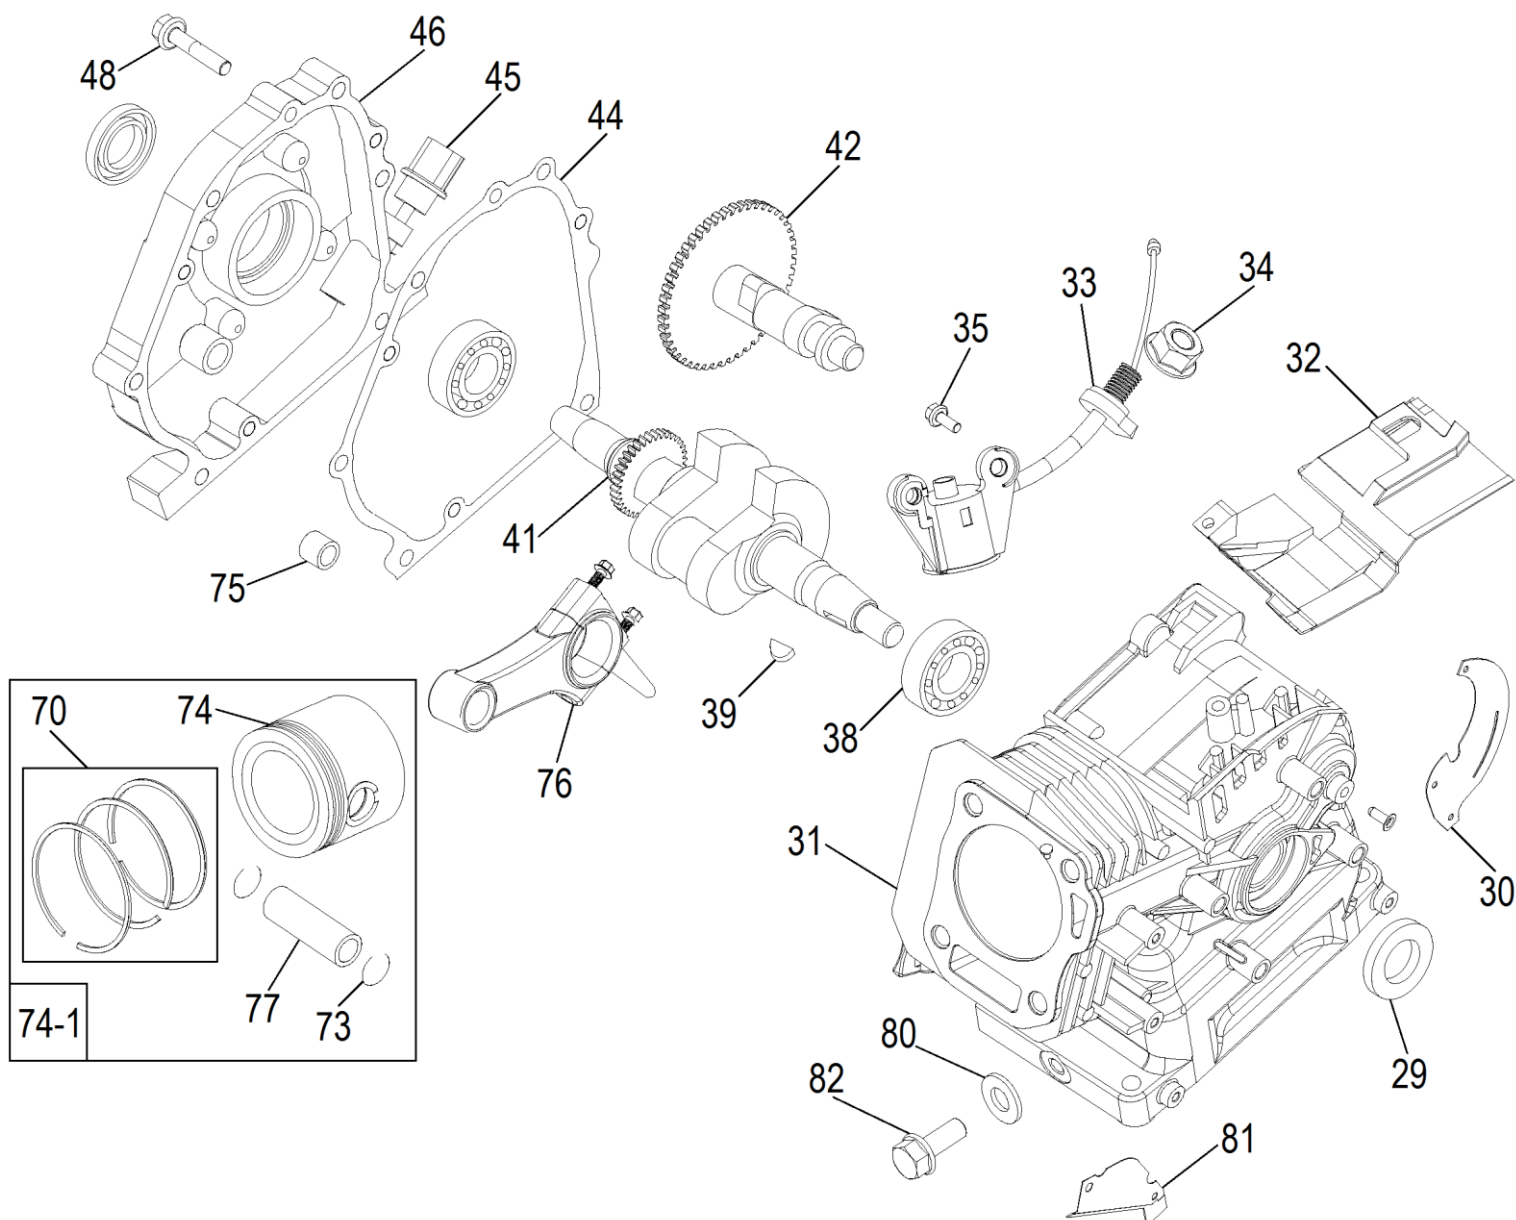

№	Артикул	Наименование	Σ	№	Артикул	Наименование	Σ
1	3200-1	Панель в сборе	1	1-6	3200-1-6	Выключатель сети	1
1-1	3200-1-1	Панель (только облицовка)	1	1-7	3200-1-7	Вольтметр	1
1-2	3200-1-2	Кожух панели	1	1-8	3200-1-8	Блок индикации	1
1-3	3200-1-3	Выключатель зажигания	1	7-1	3200-7-1	Блок инверторный	1
1-4	029029110160	Розетка 16А	2	7-2	3200-7-2	Крышка инверторного блока	1

№	Артикул	Наименование	Σ	№	Артикул	Наименование	Σ
5	3200-5	Бак топливный в сборе	1	5-4	3200-5-4	Опора топливного бака	2
5-1	3200-5-1	Бак топливный	1	5-6	1500020	Кран топливный	1
5-2	029019900602	Фильтр сетчатый топливного бака	1	5-7	3200-5-7	Указатель уровня топлива	1
5-3	029019901102	Крышка топливного бака	1				

№	Артикул	Наименование	Σ	№	Артикул	Наименование	Σ
29	380650347-0001	Сальник 25x41,25x6	2	46	3200-46	Крышка картера	1
30	3200-30	Дефлектор правый	1	48	3200-48	Болт	6
31	3200-31	Картер 70мм	1	70	DCF001	Кольца поршневые 70x1,5x1,5x2,5	1
32	3200-32	Дефлектор пластиковый	1	73	DAM003	Кольцо стопорное	2
33	281850150-0001	Датчик уровня масла	1	74	DCF002	Поршень 70x47	1
34	3200-34	Гайка	1	74-1	1500050	Поршень 70x47, комплект	1
35	3200-35	Болт М6х16	2	75	3200-75	Штифт установочный	2
38	27606205	Подшипник 6205	2	76	DCK002	Шатун	1
39	360003023	Шпонка	1	77	DAF013	Палец поршня	1
41	3200-41	Коленвал	1	80	GFB02000	Шайба уплотнительная 10x16	1
42	DBF005	Распредвал	1	81	3200-81	Дефлектор левый	1
44	DAB005	Прокладка крышки картера	1	82	578910015BX	Болт сливной	1
45	DAC000	Щуп уровня масла	1				