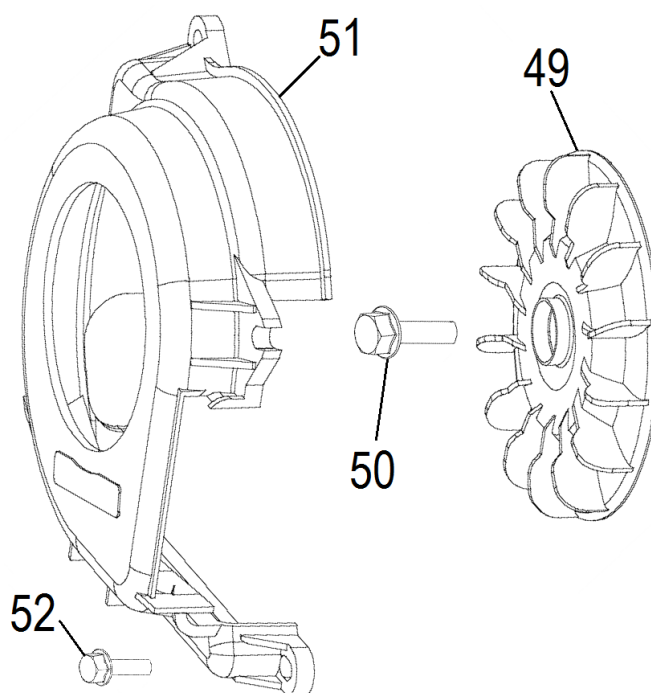

№	Артикул	Наименование	Σ
49	3200-49	Крыльчатка охлаждения инвертора	1
50	3200-50	Болт	1
51	3200-51	Кожух крыльчатки	1
52	3200-52	Болт	3