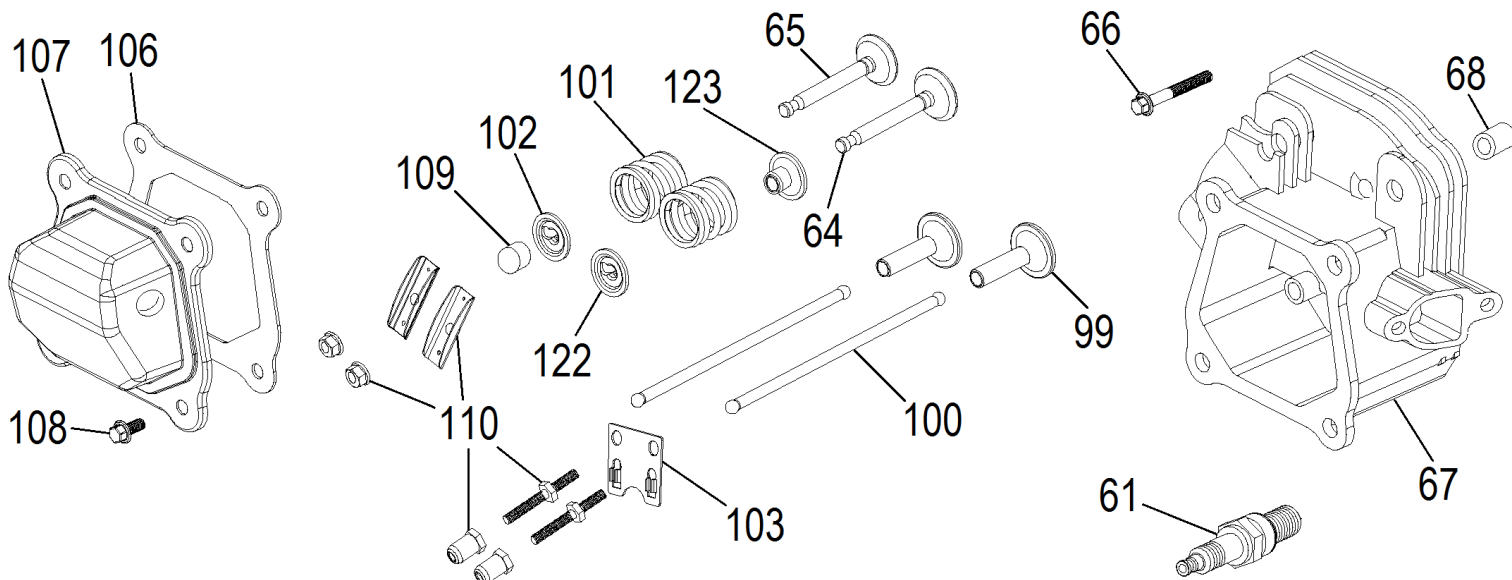

№	Артикул	Наименование	Σ	№	Артикул	Наименование	Σ
1	3200-1	Панель в сборе	1	1-6	3200-1-6	Выключатель сети	1
1-1	3200-1-1	Панель (только облицовка)	1	1-7	3200-1-7	Вольтметр	1
1-2	3200-1-2	Кожух панели	1	1-8	3200-1-8	Блок индикации	1
1-3	3200-1-3	Выключатель зажигания	1	7-1	3200-7-1	Блок инверторный	1
1-4	029029110160	Розетка 16А	2	7-2	3200-7-2	Крышка инверторного блока	1

№	Артикул	Наименование	Σ	№	Артикул	Наименование	Σ
5	3200-5	Бак топливный в сборе	1	5-4	3200-5-4	Опора топливного бака	2
5-1	3200-5-1	Бак топливный	1	5-6	1500020	Кран топливный	1
5-2	029019900602	Фильтр сетчатый топливного бака	1	5-7	3200-5-7	Указатель уровня топлива	1
5-3	029019901102	Крышка топливного бака	1				

№	Артикул	Наименование	Σ	№	Артикул	Наименование	Σ
2	3200-2	Рама	1	6	3200-6	Опора (виброизолятор) рамы	4
3	3200-3	Опора (виброизолятор) двигателя	4	7	3200-7	Болт	2
4	3200-4	Кронштейн	2				

№	Артикул	Наименование	Σ	№	Артикул	Наименование	Σ
19	DA42J011F02	Стартер	1	24	3200-24	Стакан маховика	1
20	3200-20	Болт М6х8	3	25	3200-25	Крыльчатка маховика	1
21	3200-21	Болт М6х12	4	26	3200-26	Ротор	1
22	3200-22	Кожух маховика	1	28	3200-28	Статор	1
23	3200-23	Гайка	1	63	3200-63	Магнето	1

№	Артикул	Наименование	Σ	№	Артикул	Наименование	Σ
29	380650347-0001	Сальник 25x41,25x6	2	46	3200-46	Крышка картера	1
30	3200-30	Дефлектор правый	1	48	3200-48	Болт	6
31	3200-31	Картер 70мм	1	70	DCF001	Кольца поршневые 70x1,5x1,5x2,5	1
32	3200-32	Дефлектор пластиковый	1	73	DAM003	Кольцо стопорное	2
33	281850150-0001	Датчик уровня масла	1	74	DCF002	Поршень 70x47	1
34	3200-34	Гайка	1	74-1	1500050	Поршень 70x47, комплект	1
35	3200-35	Болт М6х16	2	75	3200-75	Штифт установочный	2
38	27606205	Подшипник 6205	2	76	DCK002	Шатун	1
39	360003023	Шпонка	1	77	DAF013	Палец поршня	1
41	3200-41	Коленвал	1	80	GFB02000	Шайба уплотнительная 10x16	1
42	DBF005	Распредвал	1	81	3200-81	Дефлектор левый	1
44	DAB005	Прокладка крышки картера	1	82	578910015BX	Болт сливной	1
45	DAC000	Щуп уровня масла	1				