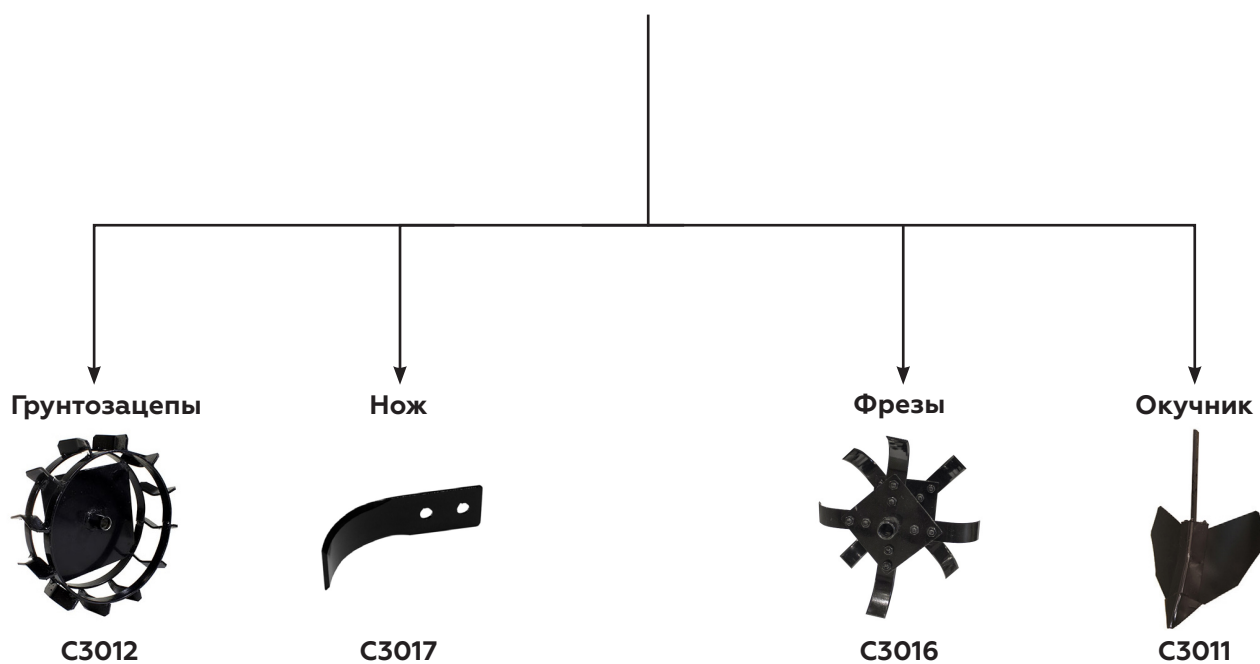

Стандартная комплектация:

- колеса транспортировочные
- сошник
- фрезы

Дополнительное оборудование (приобретается отдельно)

BC4311

Стандартная комплектация:

- колеса транспортировочные
- сошник
- фрезы

Дополнительное оборудование (приобретается отдельно)

BC4401

Стандартная комплектация:

- колеса транспортировочные
- сошник
- фрезы

Дополнительное оборудование (приобретается отдельно)

BC5602

Стандартная комплектация:

- колеса транспортировочные
- сошник
- фрезы