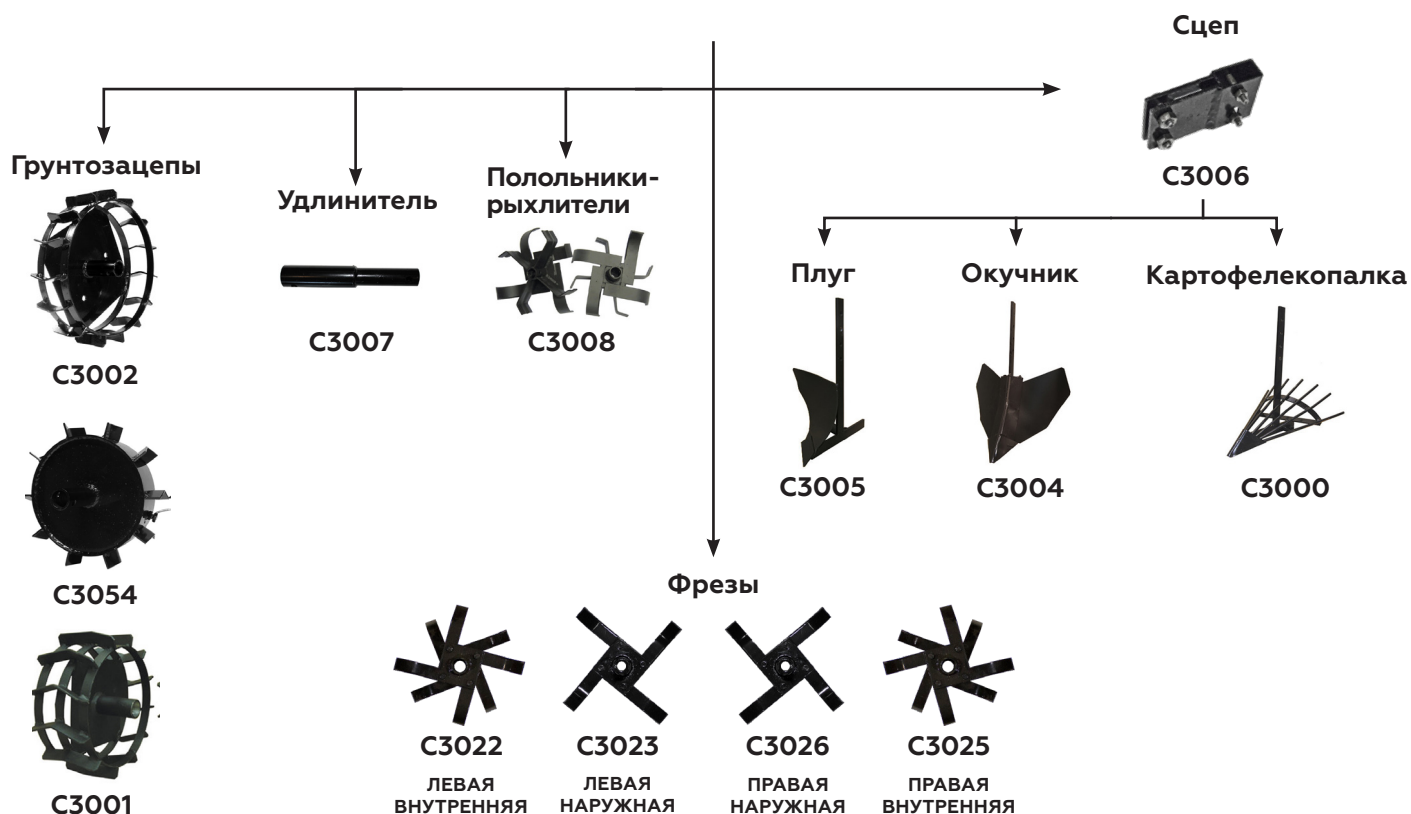

Дополнительное оборудование

(приобретается отдельно)