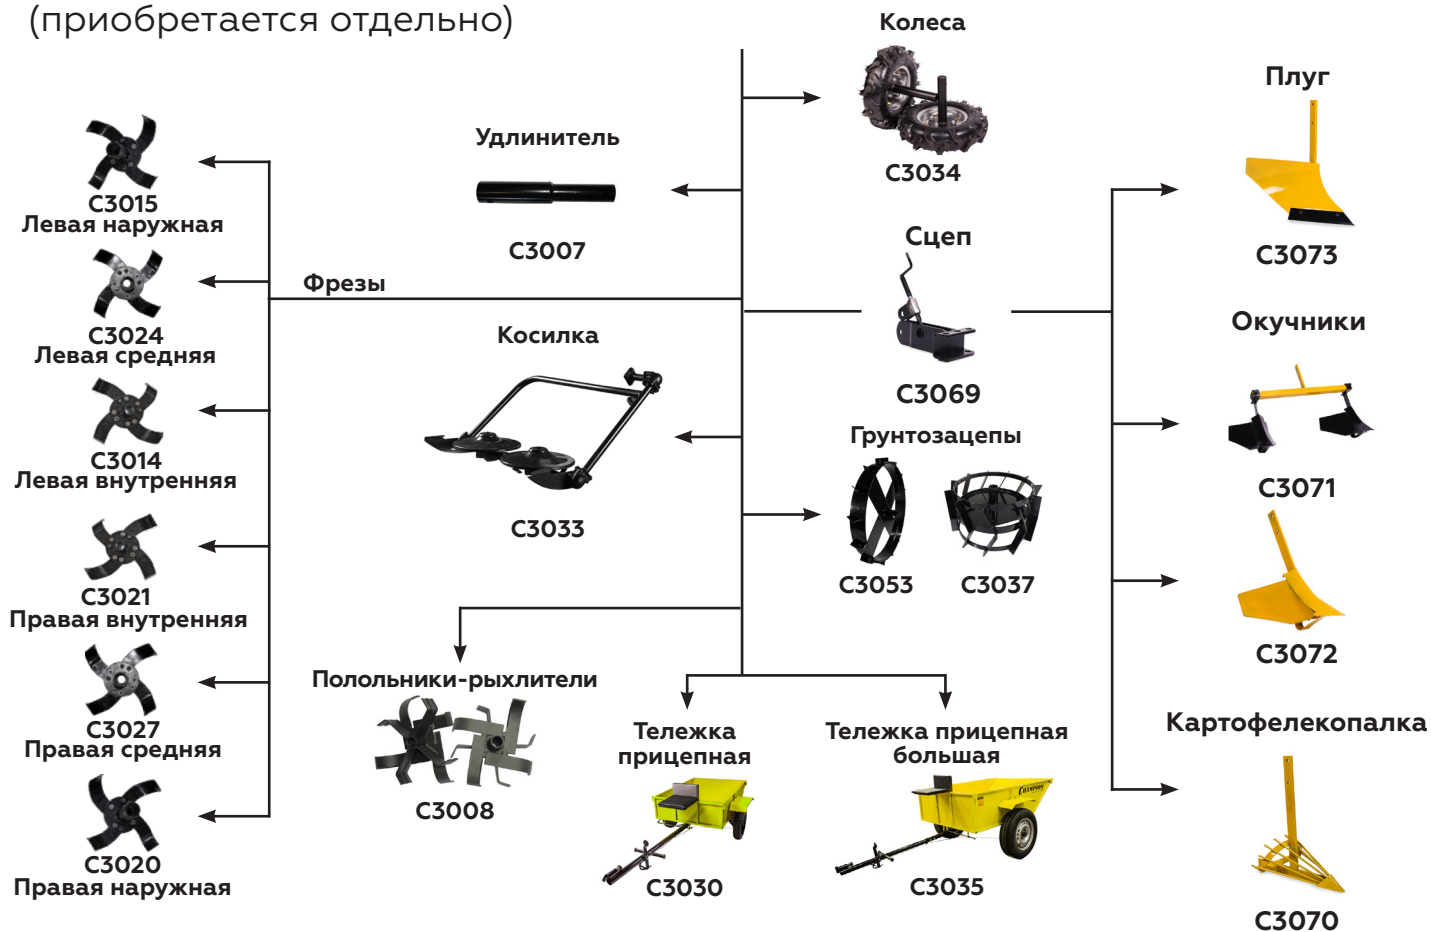

BC6612H

Стандартная комплектация:

- колеса транспортировочные
- сошник
- фрезы

Дополнительное оборудование (приобретается отдельно)

BC7712

Стандартная комплектация:

- колесо транспортировочное
- сошник
- фрезы

Дополнительное оборудование

(приобретается отдельно)

BC8723/BC8724

Стандартная комплектация:

- колеса
- фрезы
- сошник

Дополнительное оборудование (приобретается отдельно)

BC8833

Стандартная комплектация:

- колеса
- фрезы
- сошник

→ Сошник

→ Фрезы и колеса

Дополнительное оборудование

(приобретается отдельно)

BC7723

Стандартная комплектация:

- сошник
- колеса
- фрезы

Сошник

Фрезы и колеса

Дополнительное оборудование (приобретается отдельно)

BC1193

Стандартная комплектация:

- сошник
- колеса
- фрезы

Дополнительное оборудование (приобретается отдельно)

DC1163E