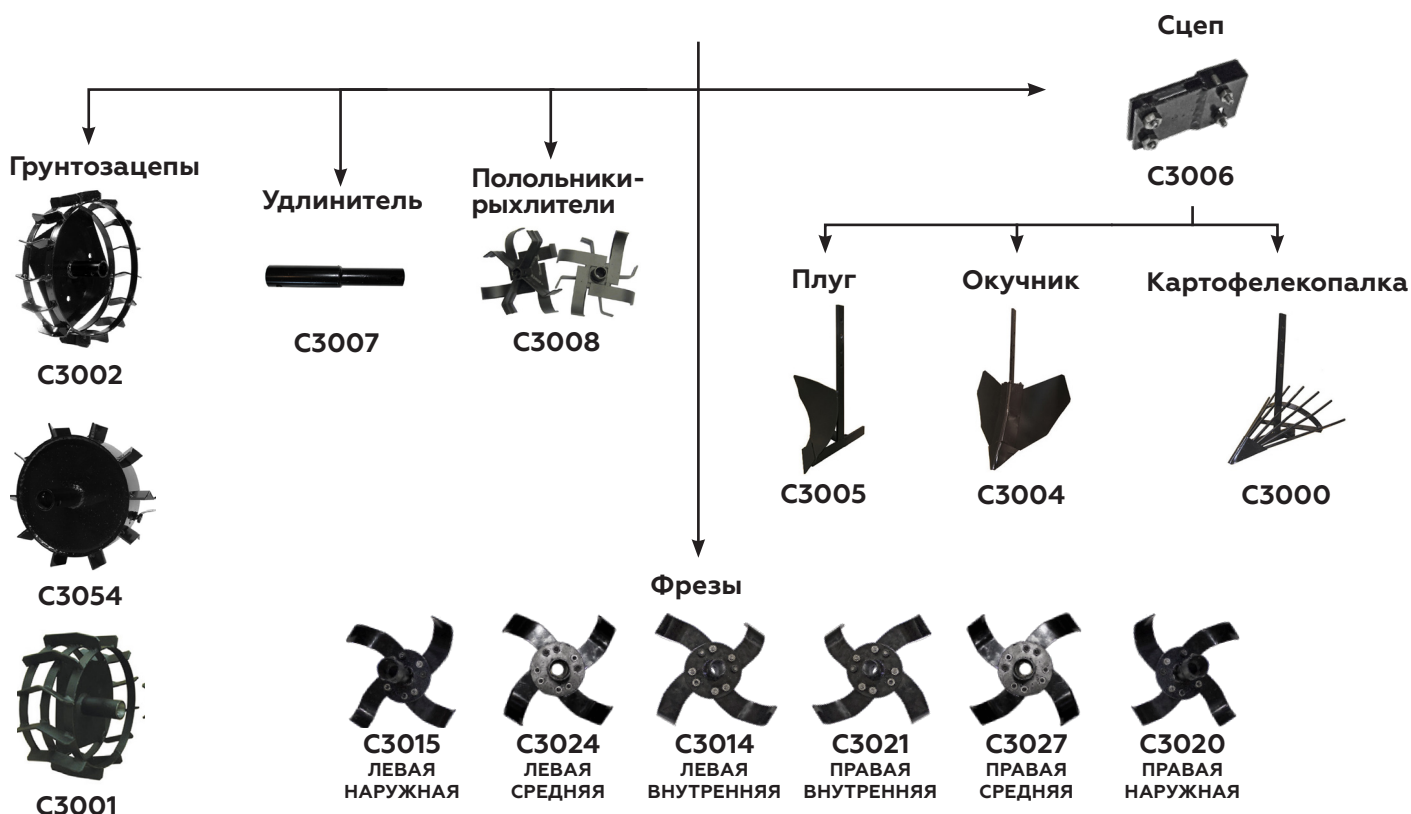

- колеса транспортировочные
- сошник
- фрезы

Дополнительное оборудование (приобретается отдельно)

BC6712

Стандартная комплектация:

- колеса транспортировочные
- сошник
- фрезы

Дополнительное оборудование (приобретается отдельно)