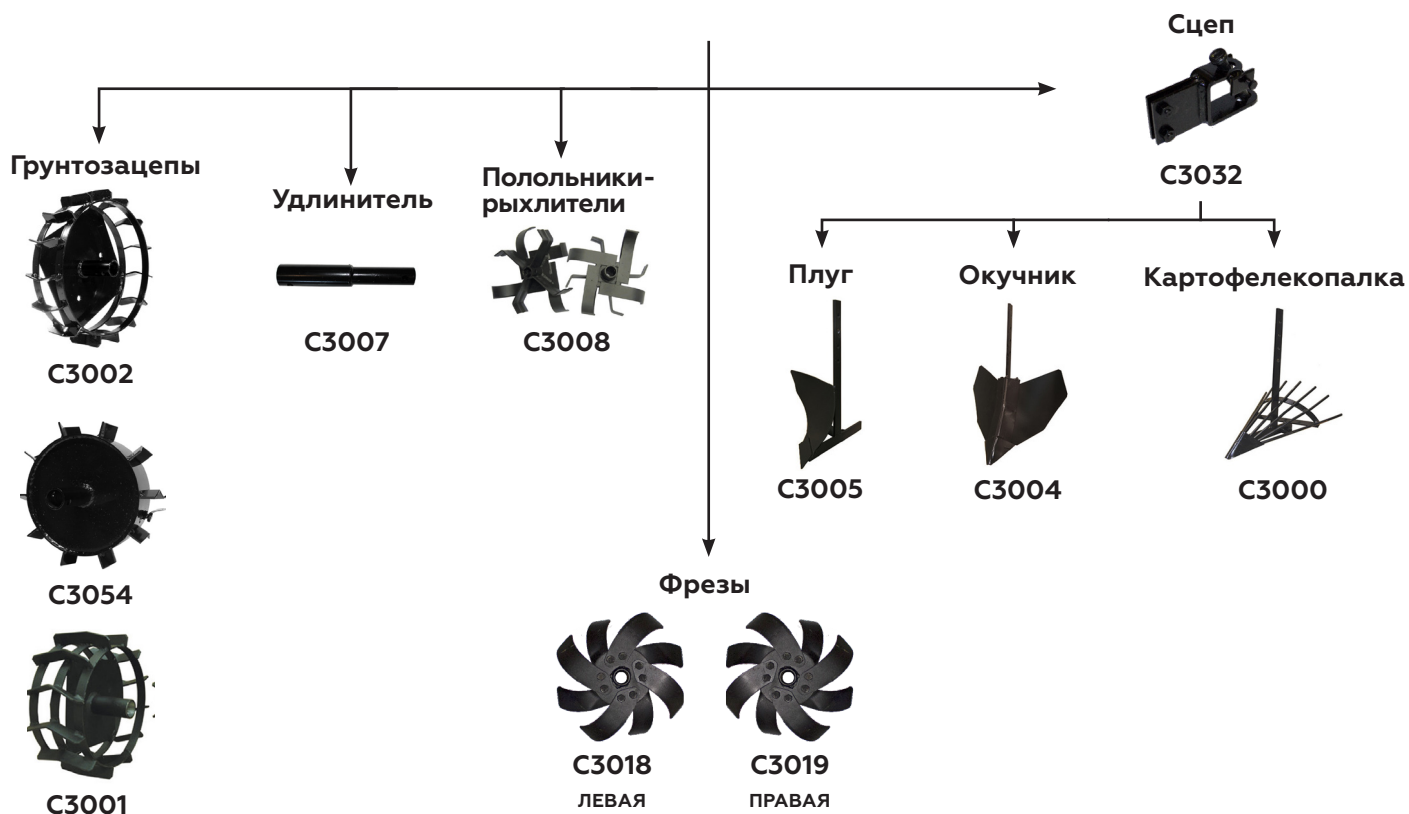

Дополнительное оборудование (приобретается отдельно)