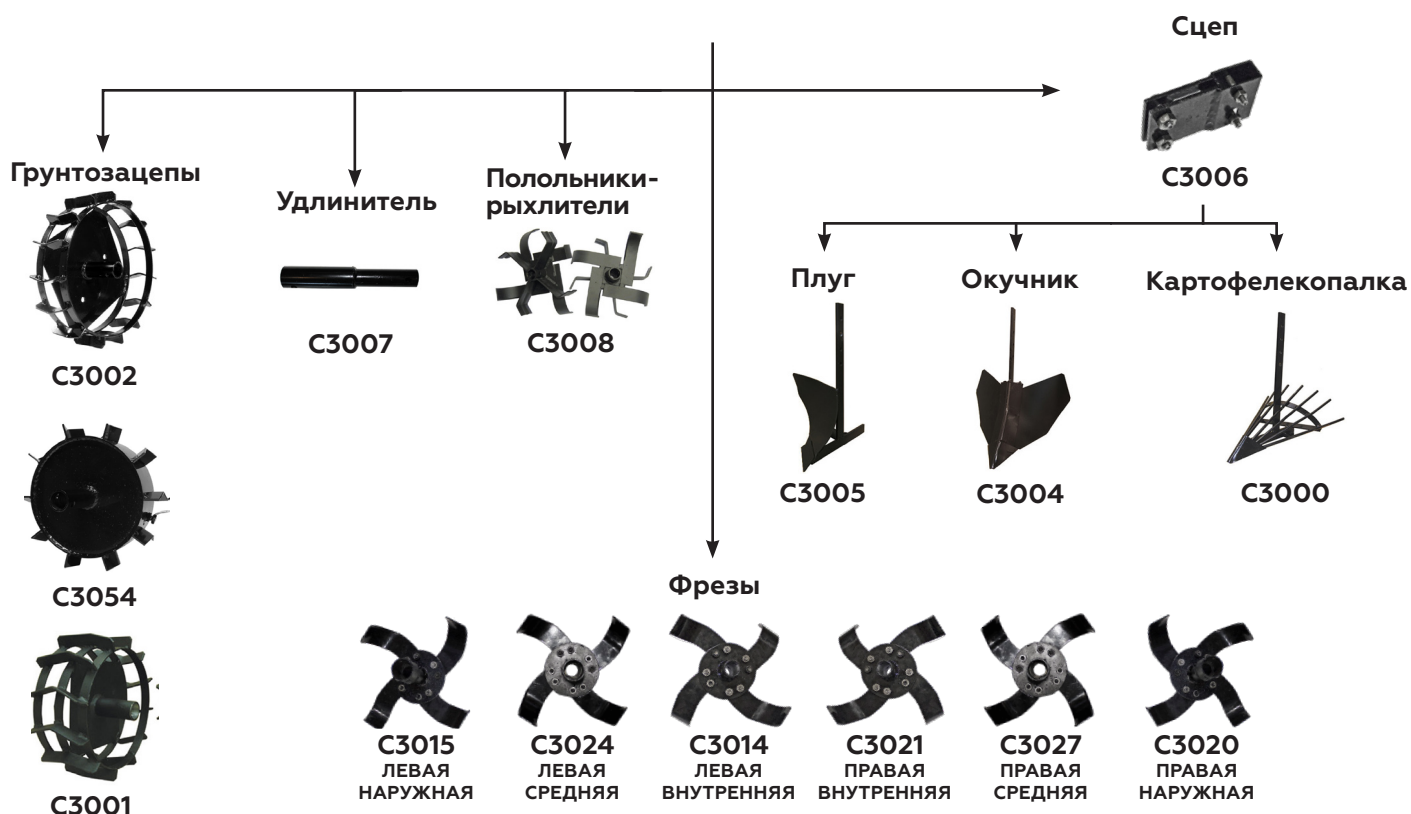

Дополнительное оборудование (приобретается отдельно)

BC5602BS

Стандартная комплектация:

- колеса транспортировочные
- сошник
- фрезы

Дополнительное оборудование (приобретается отдельно)

BC5712

Стандартная комплектация:

- колеса транспортировочные
- сошник
- фрезы

Дополнительное оборудование (приобретается отдельно)

BC6712

Стандартная комплектация:

- колеса транспортировочные
- сошник
- фрезы

Дополнительное оборудование (приобретается отдельно)

BC6612H

Стандартная комплектация:

- колеса транспортировочные
- сошник
- фрезы

Дополнительное оборудование (приобретается отдельно)

BC7712

Стандартная комплектация:

- колесо транспортировочное
- сошник
- фрезы