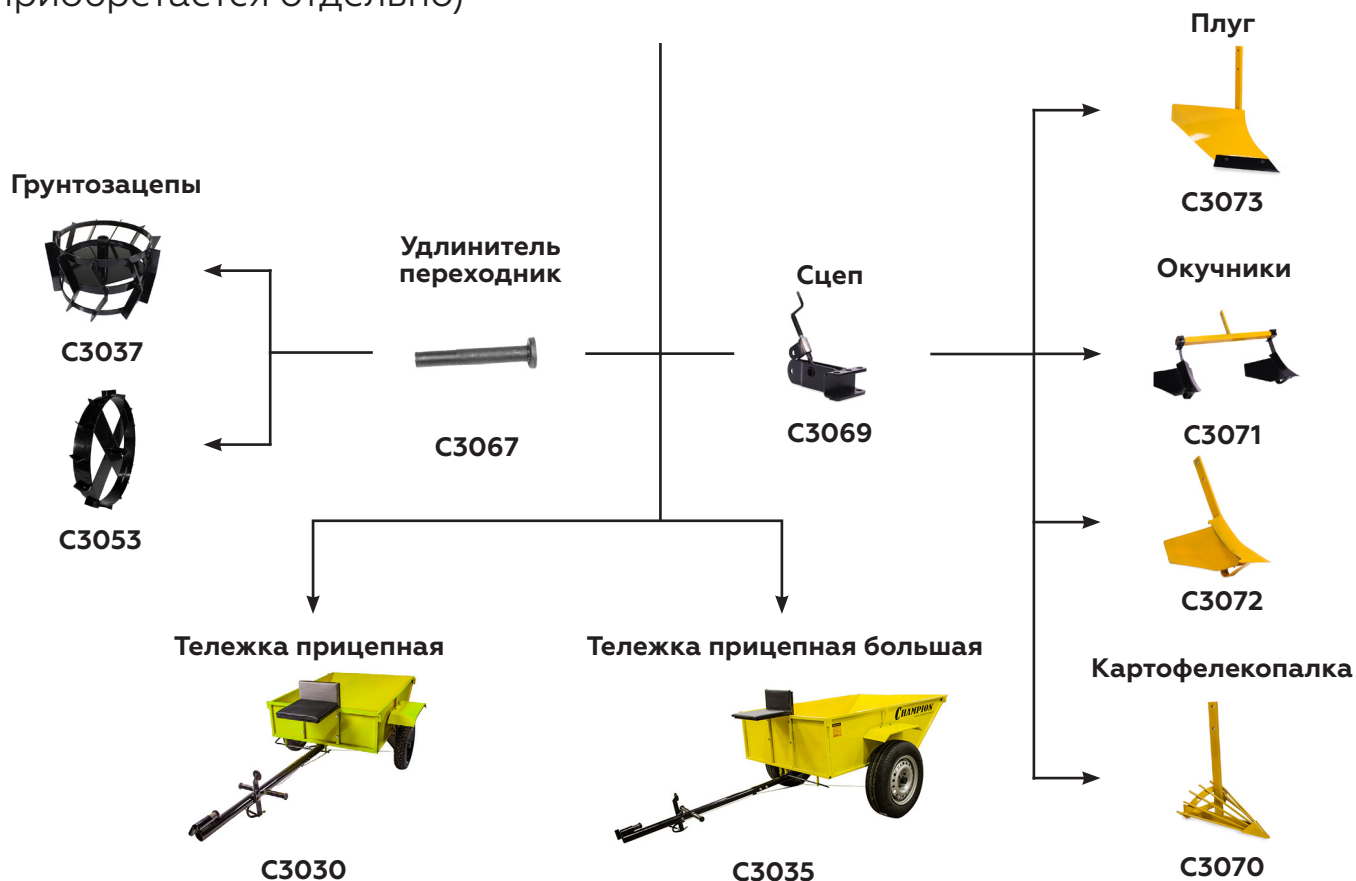

BC6612H

Стандартная комплектация:

- колеса транспортировочные
- сошник
- фрезы

Дополнительное оборудование (приобретается отдельно)

BC7712

Стандартная комплектация:

- колесо транспортировочное
- сошник
- фрезы

Дополнительное оборудование

(приобретается отдельно)

BC8723/BC8724

Стандартная комплектация:

- колеса
- фрезы
- сошник

Дополнительное оборудование (приобретается отдельно)

BC8833

Стандартная комплектация:

- колеса
- фрезы
- сошник

→ Сошник

→ Фрезы и колеса

Дополнительное оборудование

(приобретается отдельно)

BC7723

Стандартная комплектация:

- сошник
- колеса
- фрезы

Сошник

Фрезы и колеса

Дополнительное оборудование (приобретается отдельно)

BC1193

Стандартная комплектация:

- сошник
- колеса
- фрезы

Дополнительное оборудование (приобретается отдельно)

DC1163E