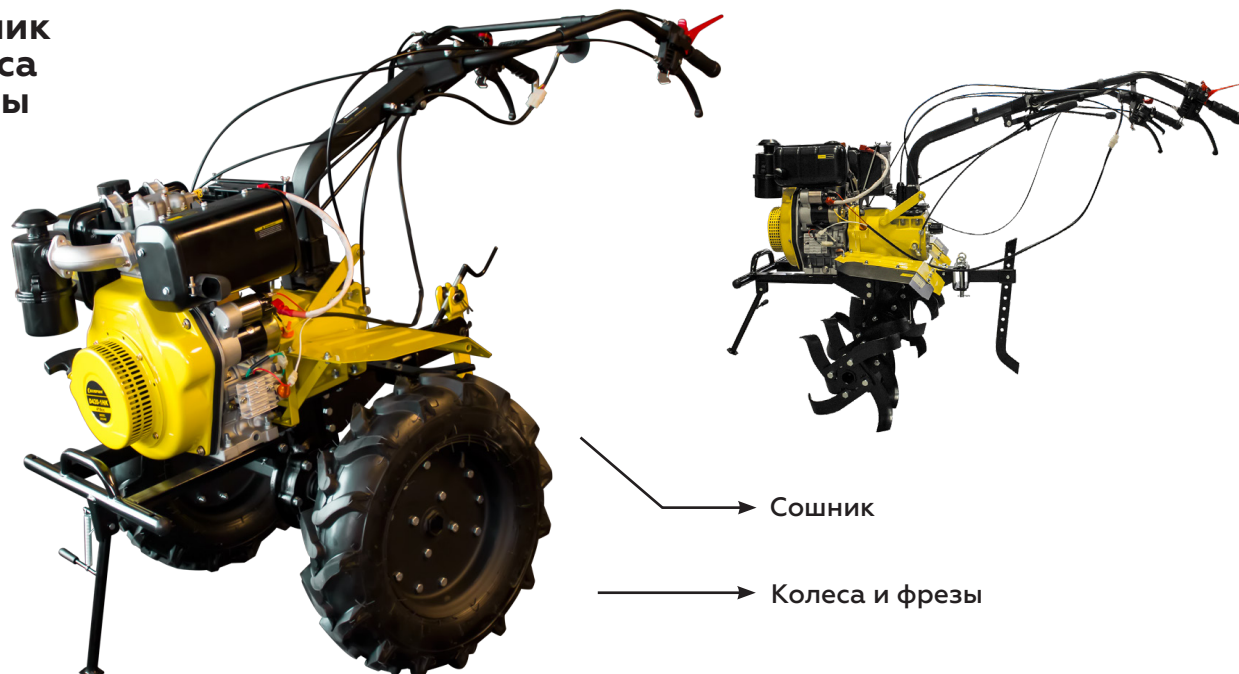

**Дополнительное оборудование
для культиваторов и мотоблоков
Champion**

GC252

Стандартная комплектация:

- колеса транспортировочные
- сошник
- фрезы

Дополнительное оборудование

(приобретается отдельно)

GC243E

Стандартная комплектация:

- сошник
- колеса
- фрезы

Дополнительное оборудование (приобретается отдельно)

DC1193E

Стандартная комплектация:

- сошник
- колеса
- фрезы

Дополнительное оборудование (приобретается отдельно)