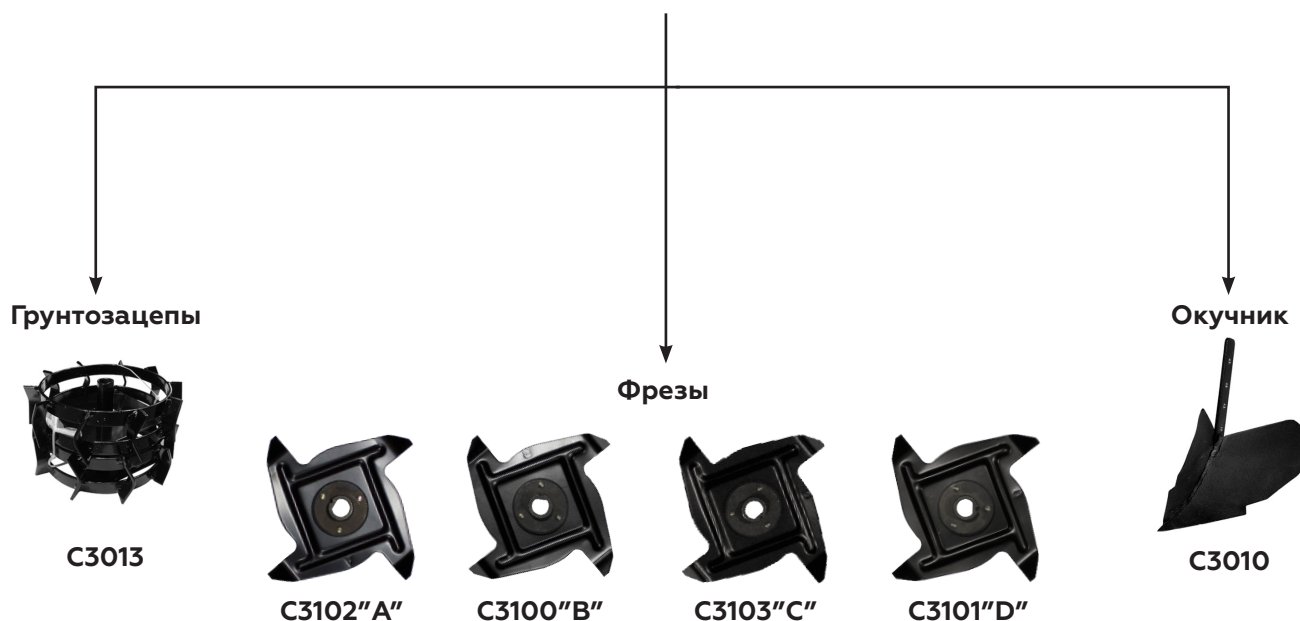

Дополнительное оборудование (приобретается отдельно)