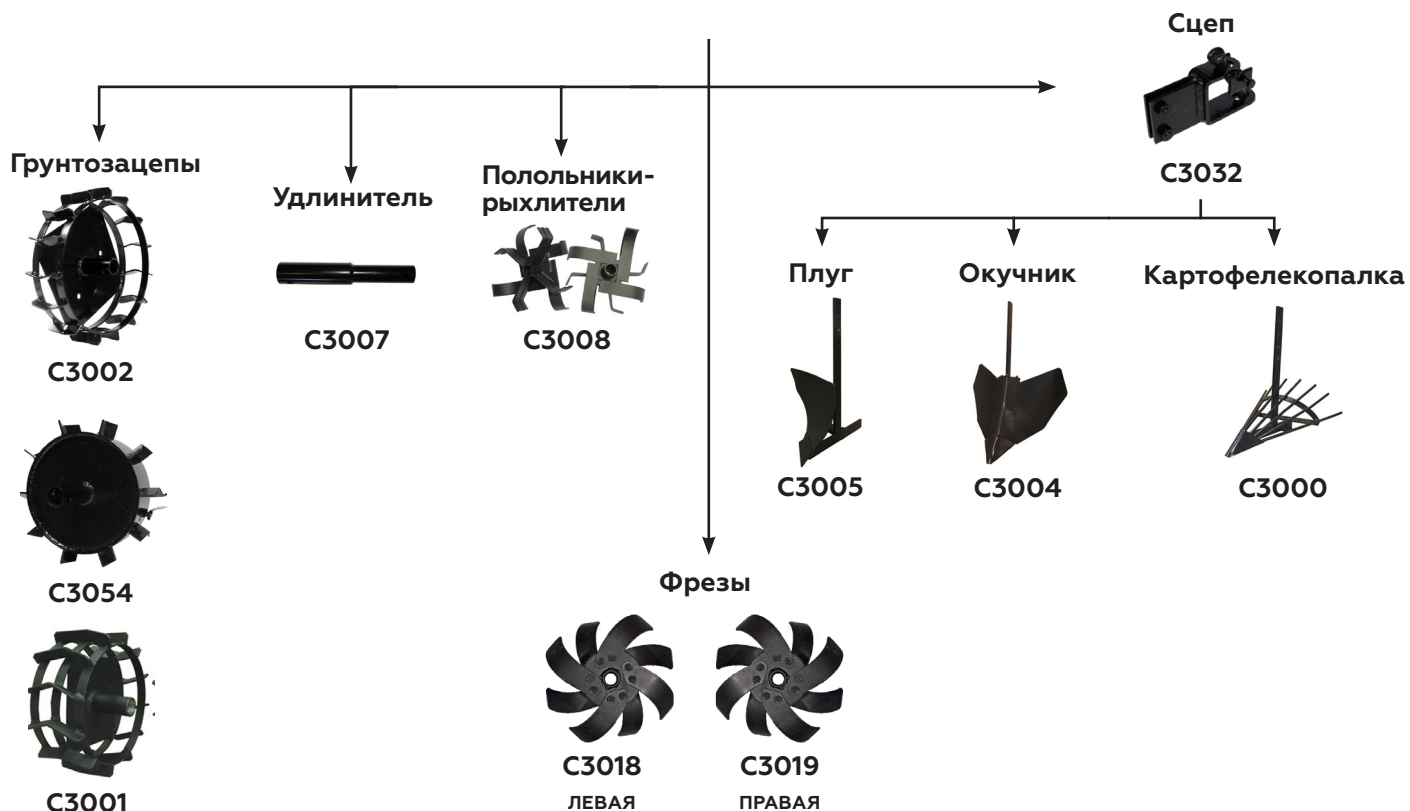

Дополнительное оборудование (приобретается отдельно)

BC5602BS

Стандартная комплектация:

- колеса транспортировочные
- сошник
- фрезы

Дополнительное оборудование (приобретается отдельно)

BC5712

Стандартная комплектация: