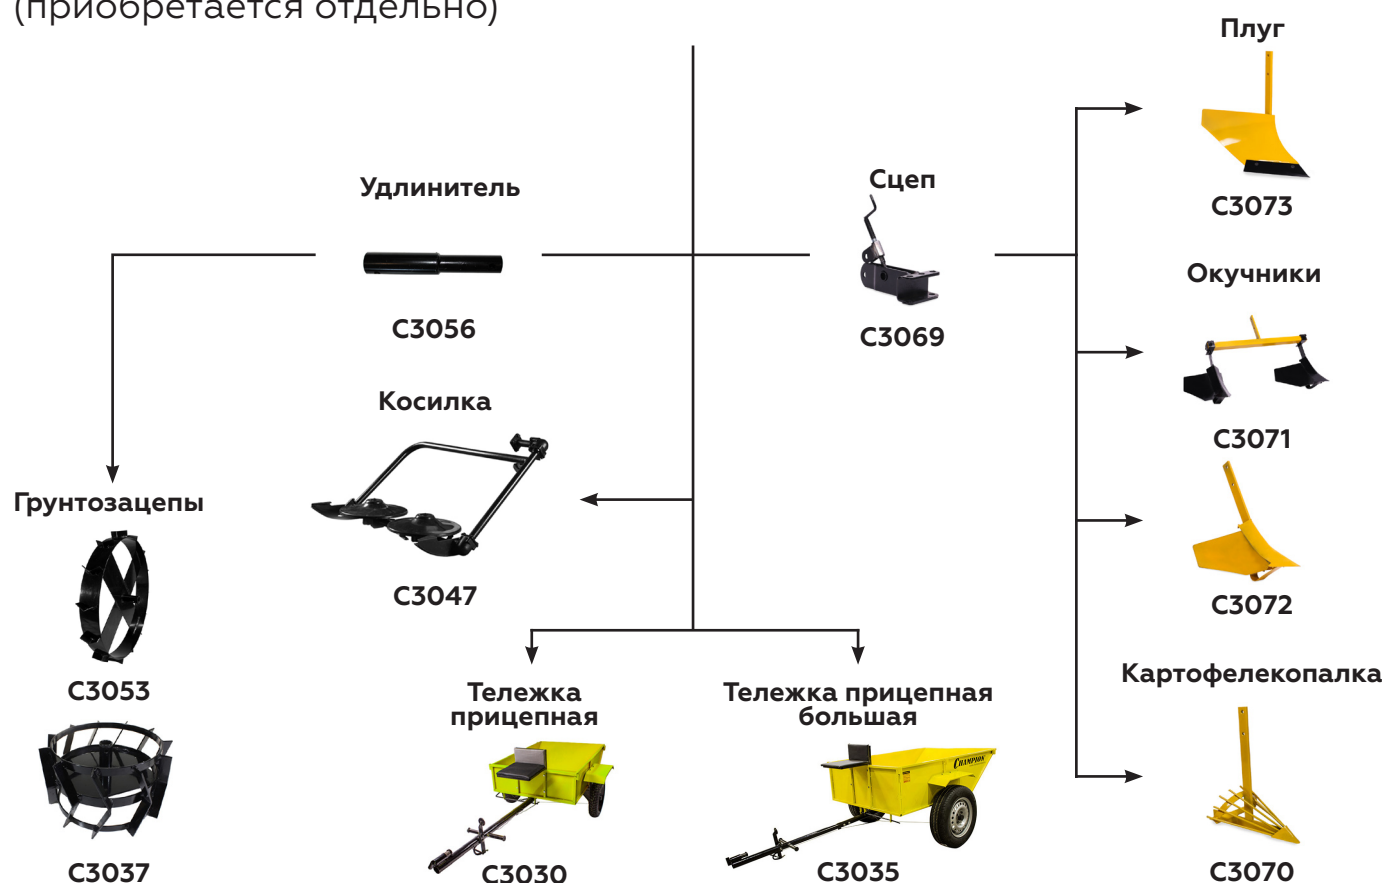

BC6612H

Стандартная комплектация:

- колеса транспортировочные
- сошник
- фрезы

Дополнительное оборудование (приобретается отдельно)

BC7712

Стандартная комплектация:

- колесо транспортировочное
- сошник
- фрезы

Дополнительное оборудование

(приобретается отдельно)

BC8723/BC8724

Стандартная комплектация:

- колеса
- фрезы
- сошник

Дополнительное оборудование (приобретается отдельно)

BC8833

Стандартная комплектация:

- колеса
- фрезы
- сошник

→ Сошник

→ Фрезы и колеса

Дополнительное оборудование

(приобретается отдельно)

BC7723

Стандартная комплектация:

- сошник
- колеса
- фрезы