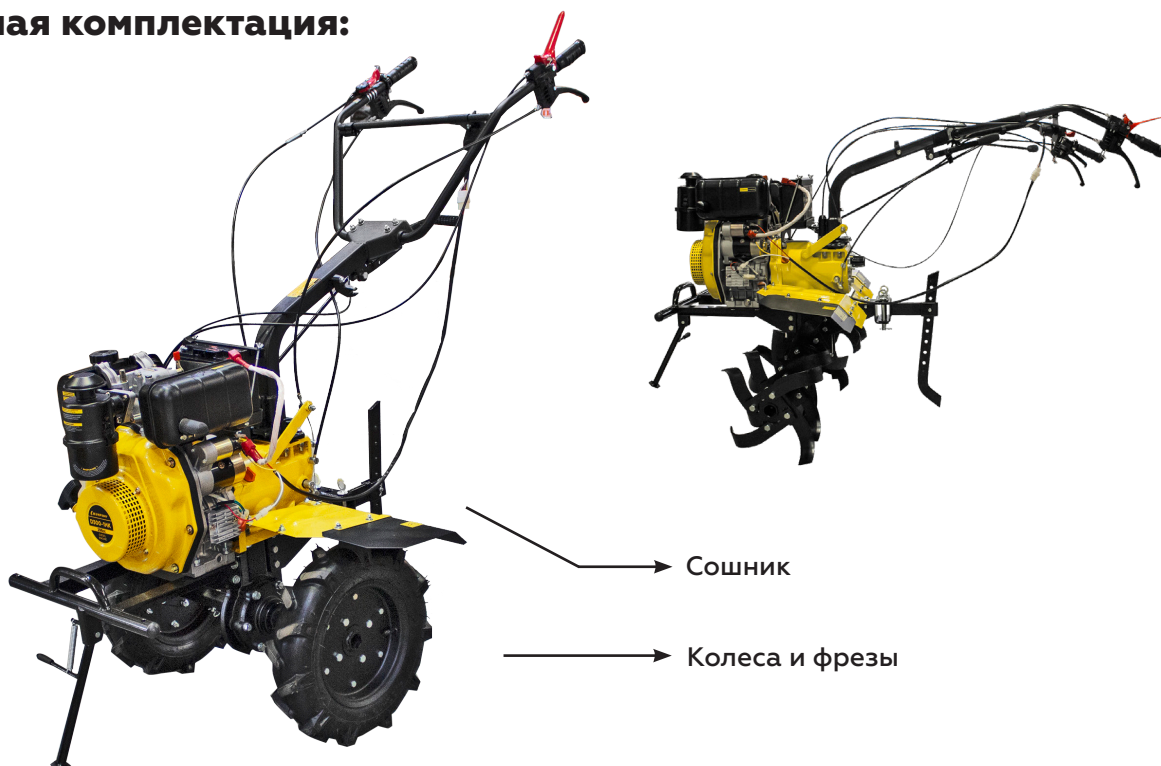

**Дополнительное оборудование
для культиваторов и мотоблоков
Champion**

GC252

Стандартная комплектация:

- колеса транспортировочные
- сошник
- фрезы

Дополнительное оборудование

(приобретается отдельно)

GC243E

- колеса
- фрезы
- сошник

→ Сошник

→ Фрезы и колеса

Дополнительное оборудование

(приобретается отдельно)

BC7723

Стандартная комплектация:

- сошник
- колеса
- фрезы

Сошник

Фрезы и колеса

Дополнительное оборудование (приобретается отдельно)

BC1193

Стандартная комплектация:

- сошник
- колеса
- фрезы

Дополнительное оборудование (приобретается отдельно)

DC1163E

Стандартная комплектация:

- сошник
- колеса
- фрезы

Дополнительное оборудование (приобретается отдельно)

DC1193E

Стандартная комплектация:

- сошник
- колеса
- фрезы

Дополнительное оборудование (приобретается отдельно)