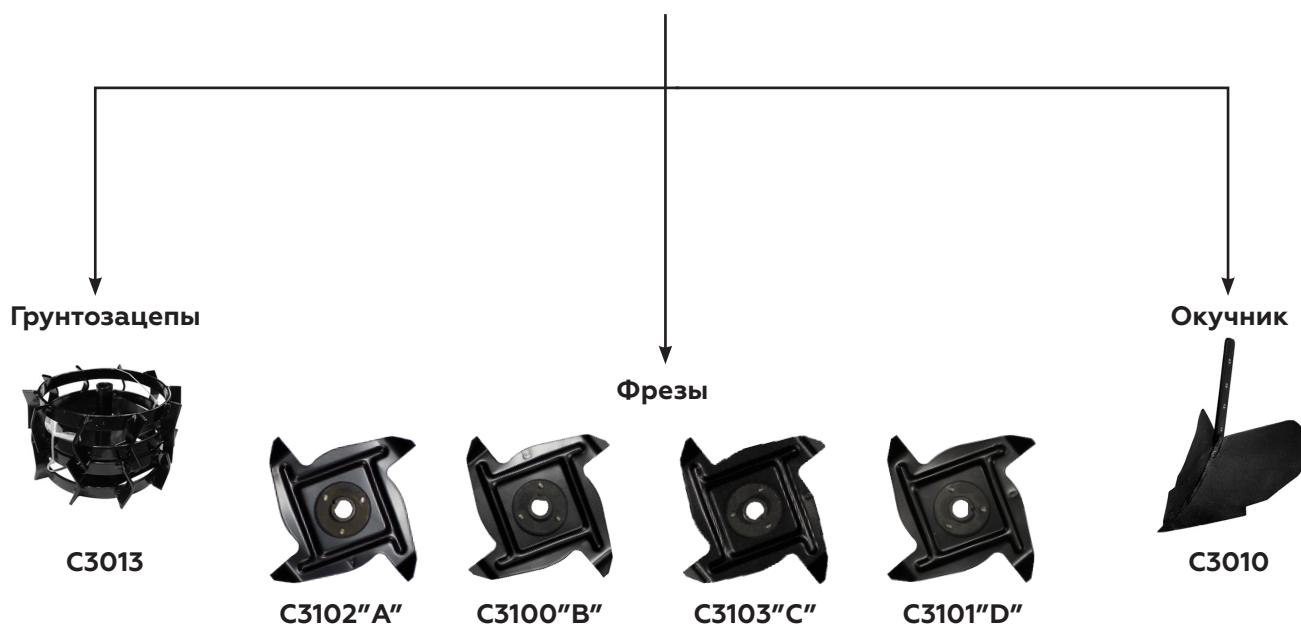

**Дополнительное оборудование
для культиваторов и мотоблоков
Champion**

GC252

Стандартная комплектация:

- колеса транспортировочные
- сошник
- фрезы

Дополнительное оборудование

(приобретается отдельно)

GC243E