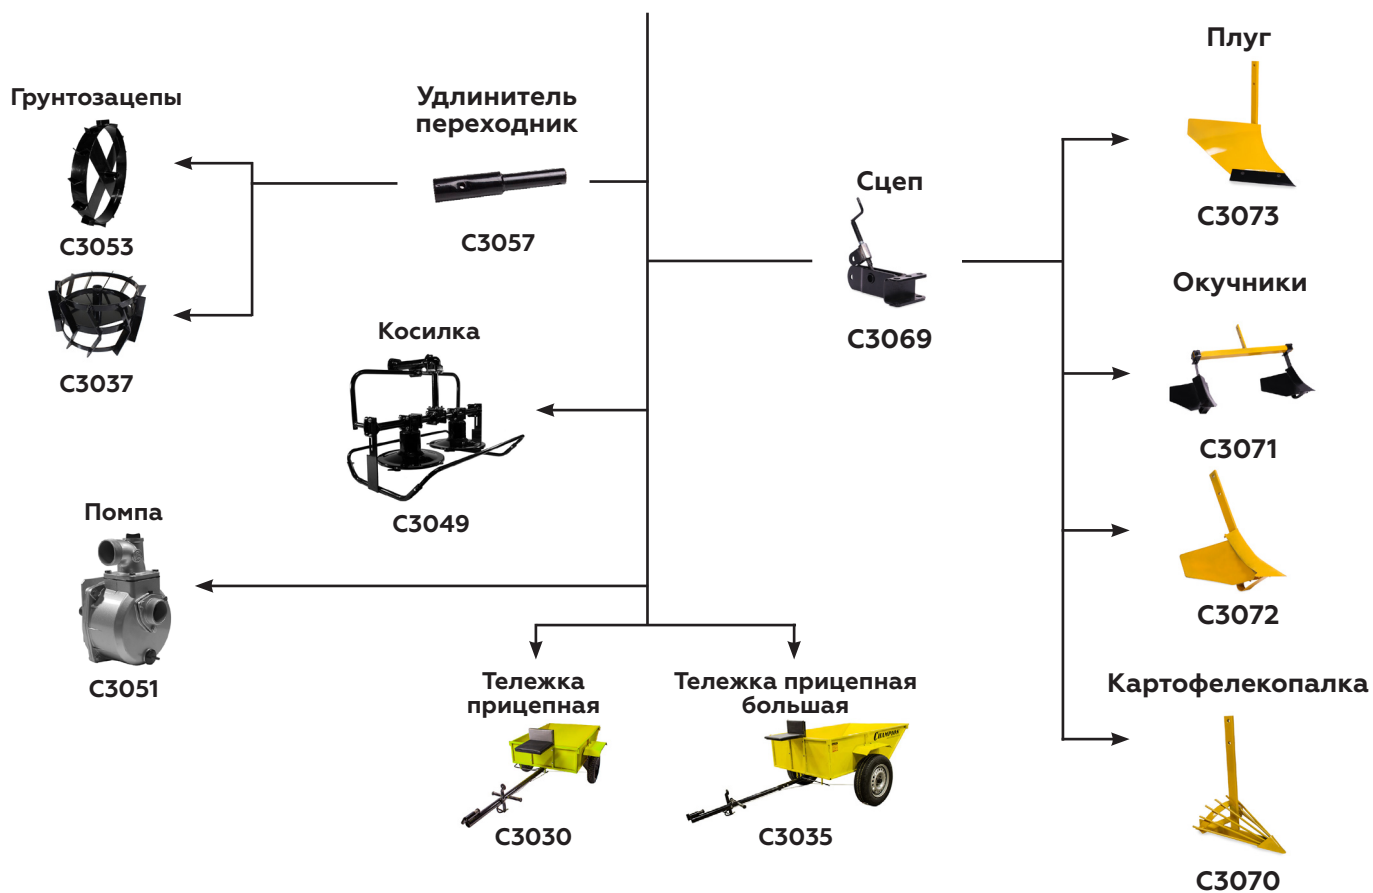

Дополнительное оборудование

(приобретается отдельно)

BC8723/BC8724

Стандартная комплектация:

- колеса
- фрезы
- сошник

Дополнительное оборудование (приобретается отдельно)

BC8833

Стандартная комплектация:

- колеса
- фрезы
- сошник

→ Сошник

→ Фрезы и колеса

Дополнительное оборудование

(приобретается отдельно)

BC7723

Стандартная комплектация:

- сошник
- колеса
- фрезы

Сошник

Фрезы и колеса

Дополнительное оборудование (приобретается отдельно)

BC1193

Стандартная комплектация:

- сошник
- колеса
- фрезы

Дополнительное оборудование (приобретается отдельно)

DC1163E

Стандартная комплектация:

- сошник
- колеса
- фрезы

Дополнительное оборудование (приобретается отдельно)

DC1193E

Стандартная комплектация:

- сошник
- колеса
- фрезы

Дополнительное оборудование (приобретается отдельно)