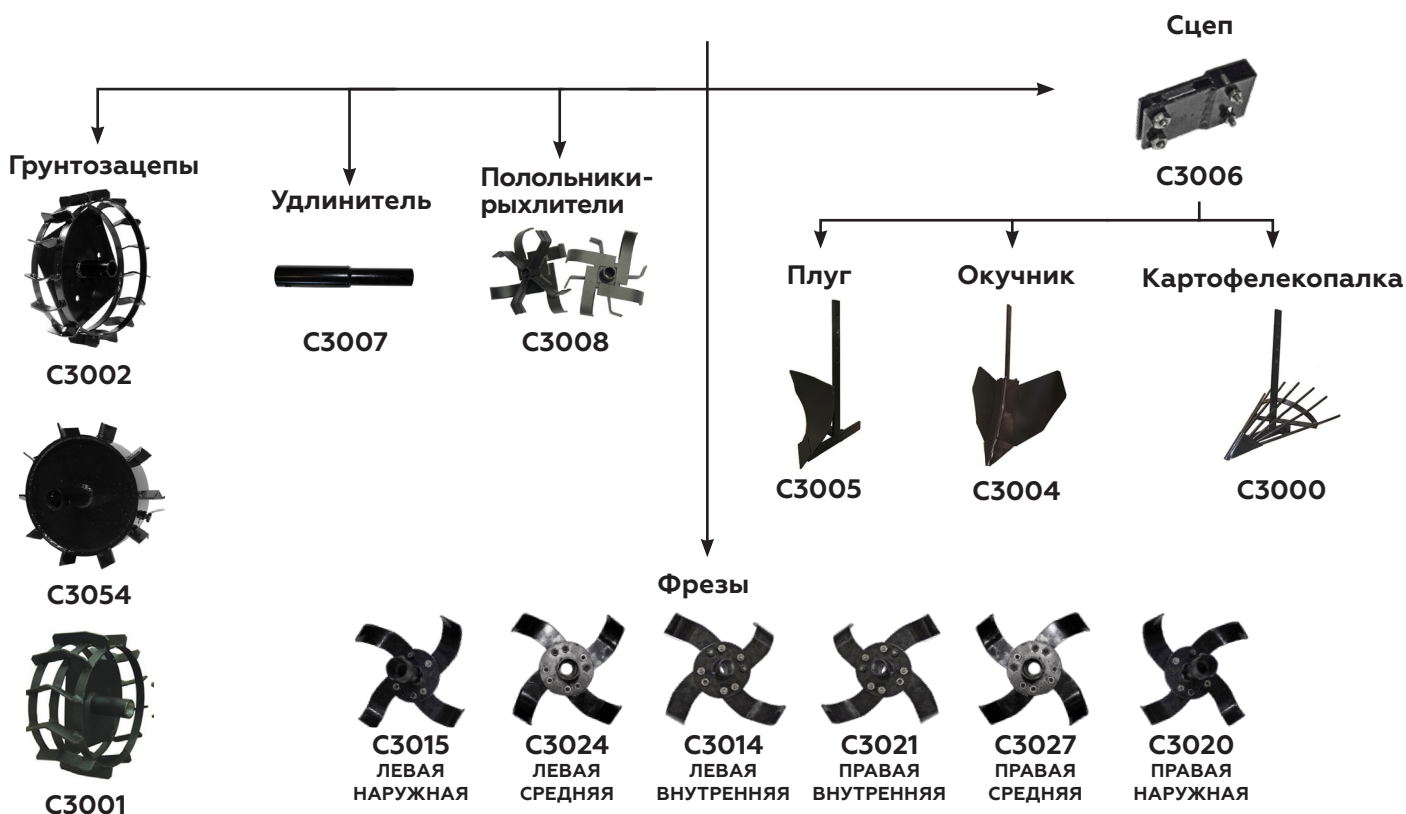

Дополнительное оборудование (приобретается отдельно)