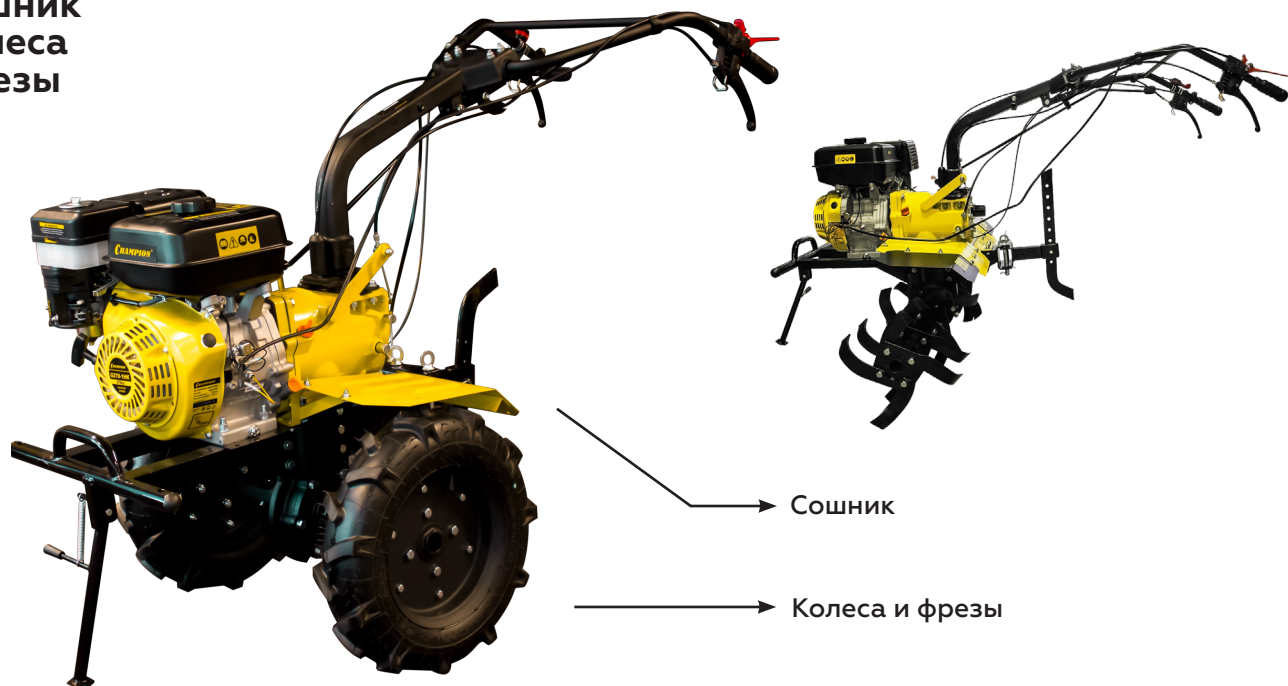

**Дополнительное оборудование
для культиваторов и мотоблоков
Champion**

GC252

Стандартная комплектация:

- колеса транспортировочные
- сошник
- фрезы

Дополнительное оборудование

(приобретается отдельно)

GC243E

- колеса
- фрезы
- сошник

→ Сошник

→ Фрезы и колеса

Дополнительное оборудование

(приобретается отдельно)

BC7723

Стандартная комплектация:

- сошник
- колеса
- фрезы

Сошник

Фрезы и колеса

Дополнительное оборудование (приобретается отдельно)

BC1193

Стандартная комплектация:

- сошник
- колеса
- фрезы

Дополнительное оборудование (приобретается отдельно)

DC1163E