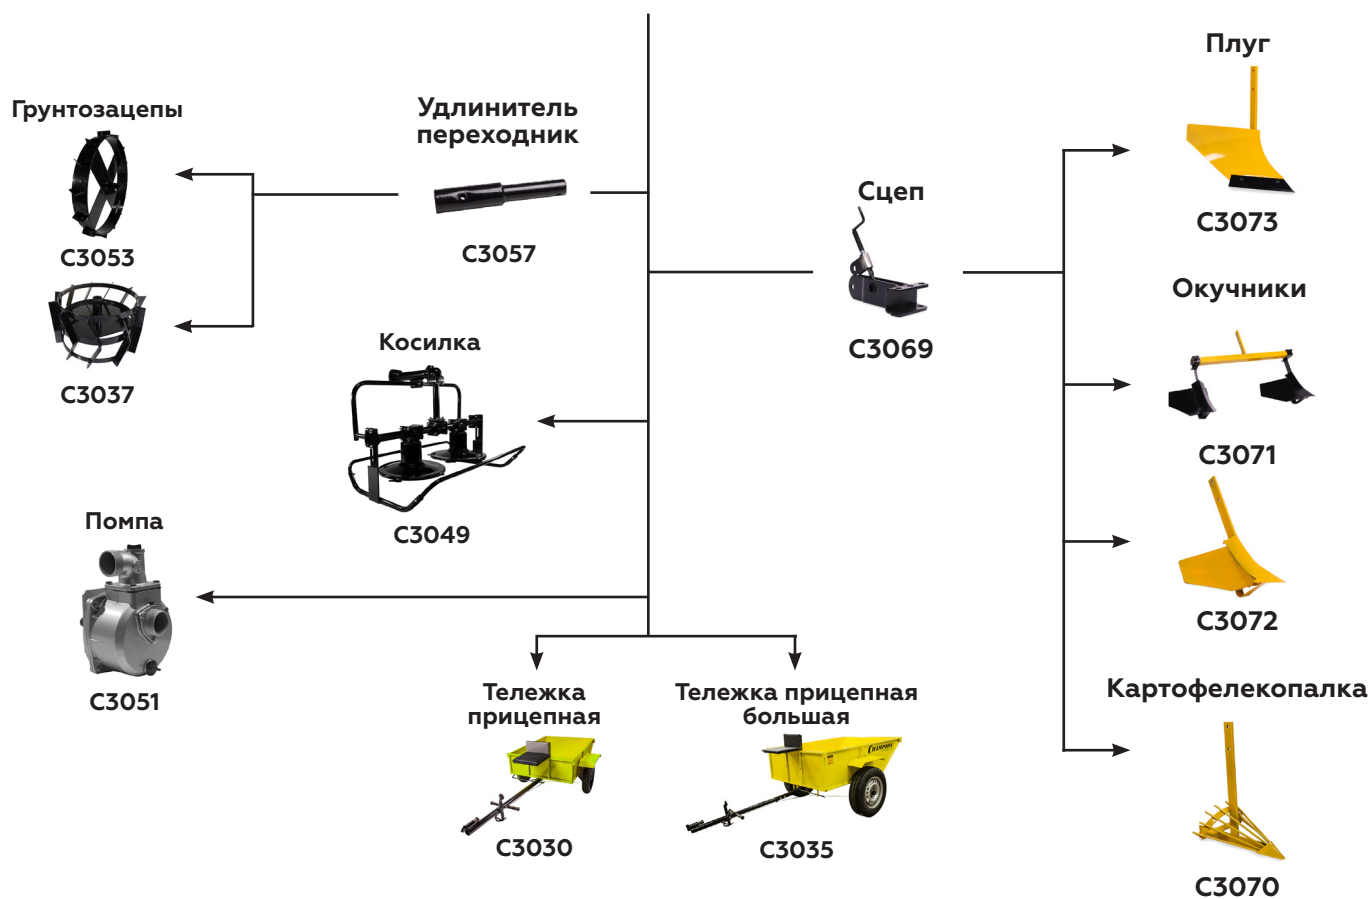

Дополнительное оборудование

(приобретается отдельно)

BC8723/BC8724

Стандартная комплектация:

- колеса
- фрезы
- сошник

Дополнительное оборудование (приобретается отдельно)

BC8833

Стандартная комплектация:

- колеса
- фрезы
- сошник

→ Сошник

→ Фрезы и колеса

Дополнительное оборудование

(приобретается отдельно)

BC7723

Стандартная комплектация:

- сошник
- колеса
- фрезы

Сошник

Фрезы и колеса

Дополнительное оборудование (приобретается отдельно)

BC1193

Стандартная комплектация:

- сошник
- колеса
- фрезы

Дополнительное оборудование (приобретается отдельно)

DC1163E

Стандартная комплектация:

- сошник
- колеса
- фрезы

Дополнительное оборудование (приобретается отдельно)

DC1193E

Стандартная комплектация:

- сошник
- колеса
- фрезы

Дополнительное оборудование (приобретается отдельно)