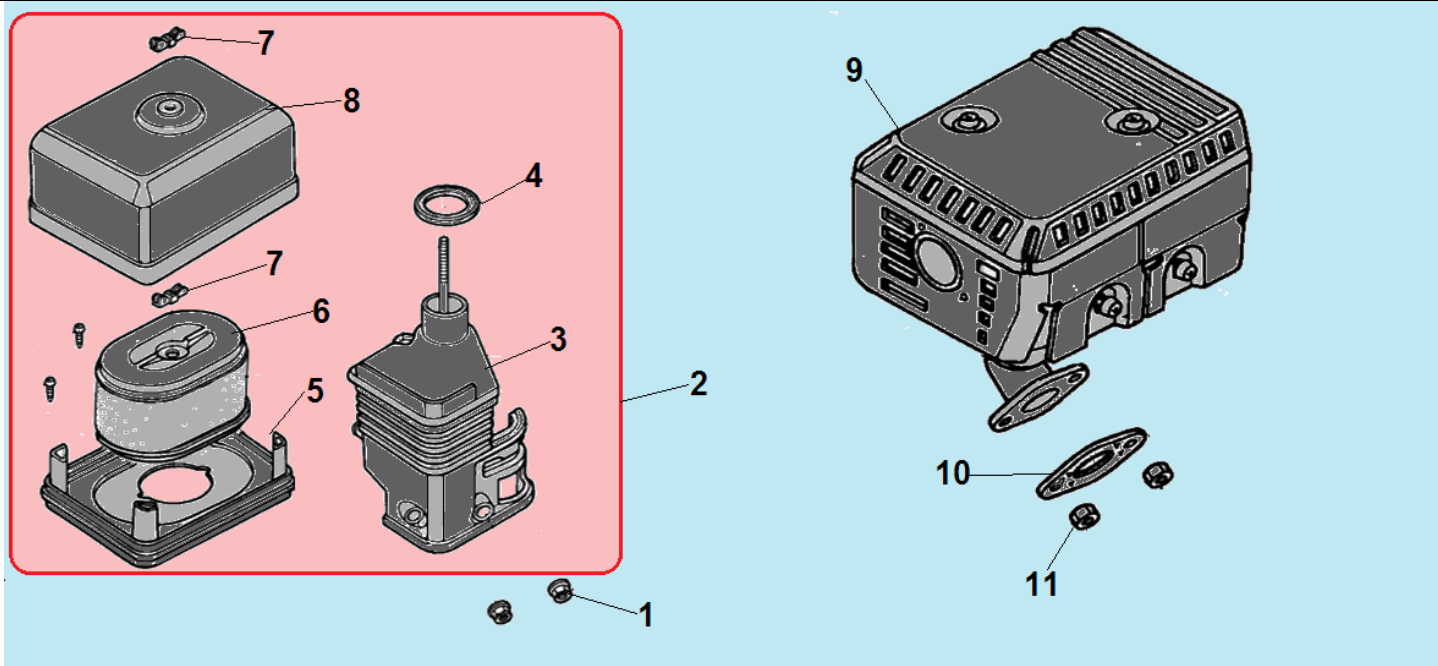

№	Артикул	Наименование	К-во	№	Артикул	Наименование	К-во
1	380370048-0001	Гайка М6	2	7	380440002-0002	Гайка крепления фильтра	1
2	180020313-0001	Крышка фильтра комплект	1	8	180070087-0001	Крышка фильтра	1
3	180280001-0001	Держатель фильтра	1	9	DA45F000	Глушитель	1
4	380840437-0001	Уплотнительное кольцо	1	10	DAB001/ 180650065-0001	Прокладка глушителя	1
5	180330018-0001	Опора фильтра	1	11	380340005-0005	Гайка М8	2
6	DAP025	Фильтр воздушный 73/100x68	1