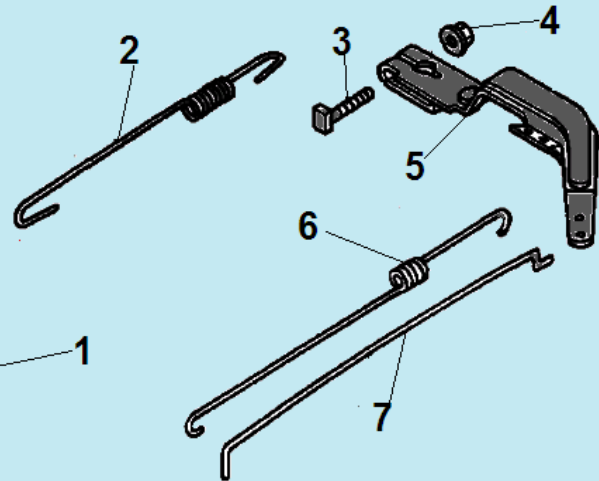

№	Артикул	Наименование	К-во	№	Артикул	Наименование	К-во
1	171680150-0001	Рычаг регулировки оборотов	1	5	171620001-0003	Рычаг регулятора оборотов	1
2	171600036-0001	Пружина рычага регулятора	1	6	171610002-0001	Пружина тяги регулятора	1
3	380250002-0001	Болт М6х21	1	7	171590002-0001	Тяга рычага регулятора	1
4	380370048-0001	Гайка М6	1	8