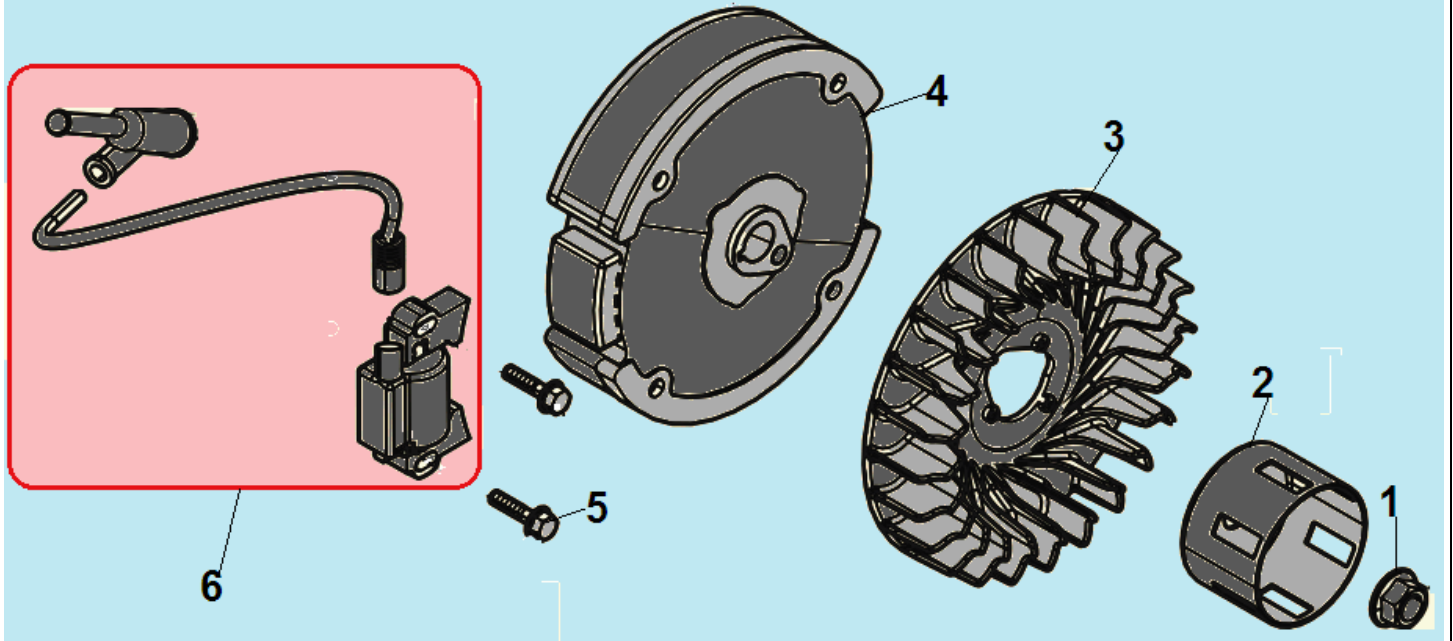

№	Артикул	Наименование	К-во	№	Артикул	Наименование	К-во
1	380370051-0001	Гайка М14х1,25	1	4	270020097-0001	Маховик	1
2	DAJ001	Стакан маховика	1	5	380140102-0004	Болт М6х25	2
3	DA05C008	Крыльчатка маховика	1	6	270920180-0001	Магнето	1