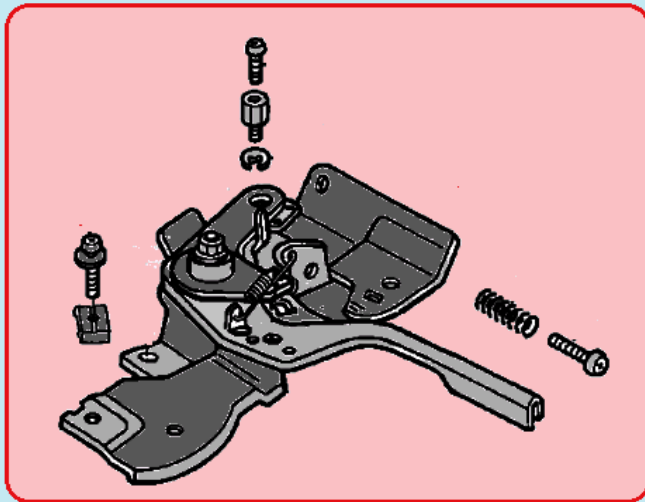

№	Артикул	Наименование	К-во	№	Артикул	Наименование	К-во
1	171680150-0001	Рычаг регулировки оборотов	1	5	171620001-0003	Рычаг регулятора оборотов	1
2	171600036-0001	Пружина рычага регулятора	1	6	171610002-0001	Пружина тяги регулятора	1
3	380250002-0001	Болт М6х21	1	7	171590002-0001	Тяга рычага регулятора	1
4	380370048-0001	Гайка М6	1	8