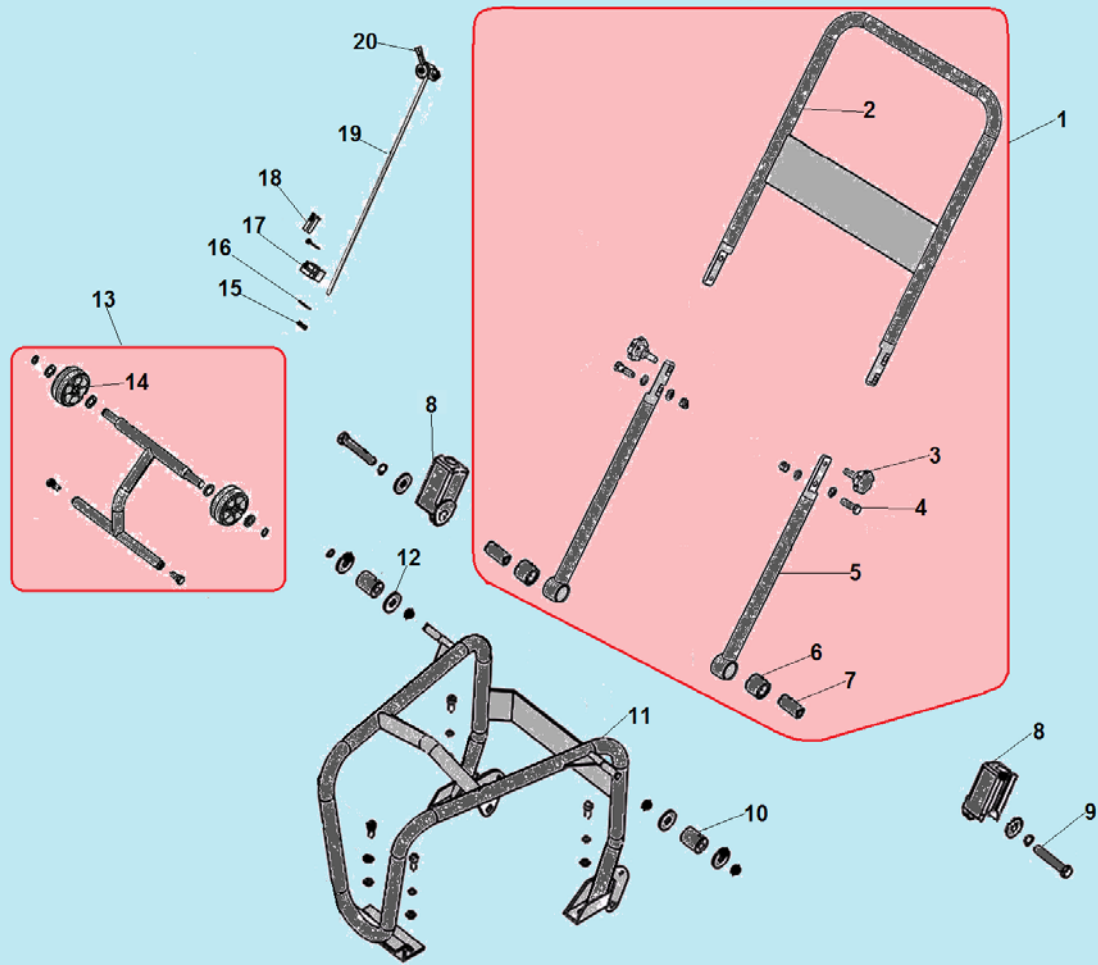

№	Артикул	Наименование	К-во	№	Артикул	Наименование	К-во
1	CNP15010	Рама крепления двигателя	1	10	CNP15056	Накладка коврика	1
2	CNP15027	Суппорт крепления кожуха ремня	1	11	CNP15060	Резиновый коврик	1
3	CNP15025	Втулка	2	12	CNP15002	Вибратор комплект	1
4	CNP15055	Шпонка шкива	1	13	CNP15065	Правый блок бака для воды	1
5	CNP15026	Ремень	1	14	CNP15063	Трубка для подачи воды	1
6	CNP15024	Шкив комплект с муфтой сцепления	1	15	CNP15064	Левый блок бака для воды	1
7	CNP15018	Кожух ремня	1	16	CNP15062	Кран подачи воды	1
8	CNP15001	Плита вибратора	1	17	CNP15061	Бак для воды	1
9	CNP15003	Амортизатор	4	18	CNP15068	Крышка бака	1

№	Артикул	Наименование	К-во	№	Артикул	Наименование	К-во
<b>1</b>	<b>CNP15047</b>	<b>Рабочая рукоятка комплект</b>	<b>1</b>	11	CNP15032	Рама	1
2	CNP15047-1	Верхняя часть рабочей рукоятки	1	12	CNP15035	Шайба 10	4
3	CNP15047-2	Болт крепления рукоятки	2	<b>13</b>	<b>CNP15050</b>	<b>Транспортировочная тележка</b>	<b>1</b>
4	CNP15047-3	Болт M10x35	2	14	CNP15054	Колесо	2
5	CNP15047-6	Нижняя половина рабочей рукоятки	2	15	CNP15041	Гайка M6	2
6	CNP15044	Амортизатор рукоятки (втулка)	2	16	CNP15039	Шайба	2
7	CNP15045	Втулка	2	17	CNP15040	Фиксатор тележки	1
8	CNP15046	Амортизатор рукоятки	2	18	CNP15038	Болт M6x40	1
9	CNP15042	Болт m12x60	2	19	CNP15049	Трос газа	1
10	CNP15036	Упорный буфер	2	20	CNP15048	Рычаг газа	1

№	Артикул	Наименование	К-во	№	Артикул	Наименование	К-во
1	<b>CNP15002</b>	<b>Вибратор комплект</b>	<b>1</b>	9	CNP15002-17	Шайба 12,5	1
2	CNP15002-06	Вал вибратора	1	10	CNP15002-12	Сальник	1
3	CNP15002-15	Корпус вибратора	1	11	CNP15002-02	Крышка сальника	1
4	CNP15002-14	Подшипник NJ211	2	12	CNP15002-05	Крышка вибратора	1
5	CNP15002-01	Прокладка крышки	2	13	500034	Шпонка 8x7x16	1
6	CNP15002-13	Крышка корпуса	1	14	CNP15002-08	Шкив вибратора	1
7	CNP15002-04	Болт M8x25	8	15	CNP15002-09	Шайба 10	1
8	CNP15002-16	Болт отверстия для заливки масла	1	16	CNP15002-11	Болт M10x25	1