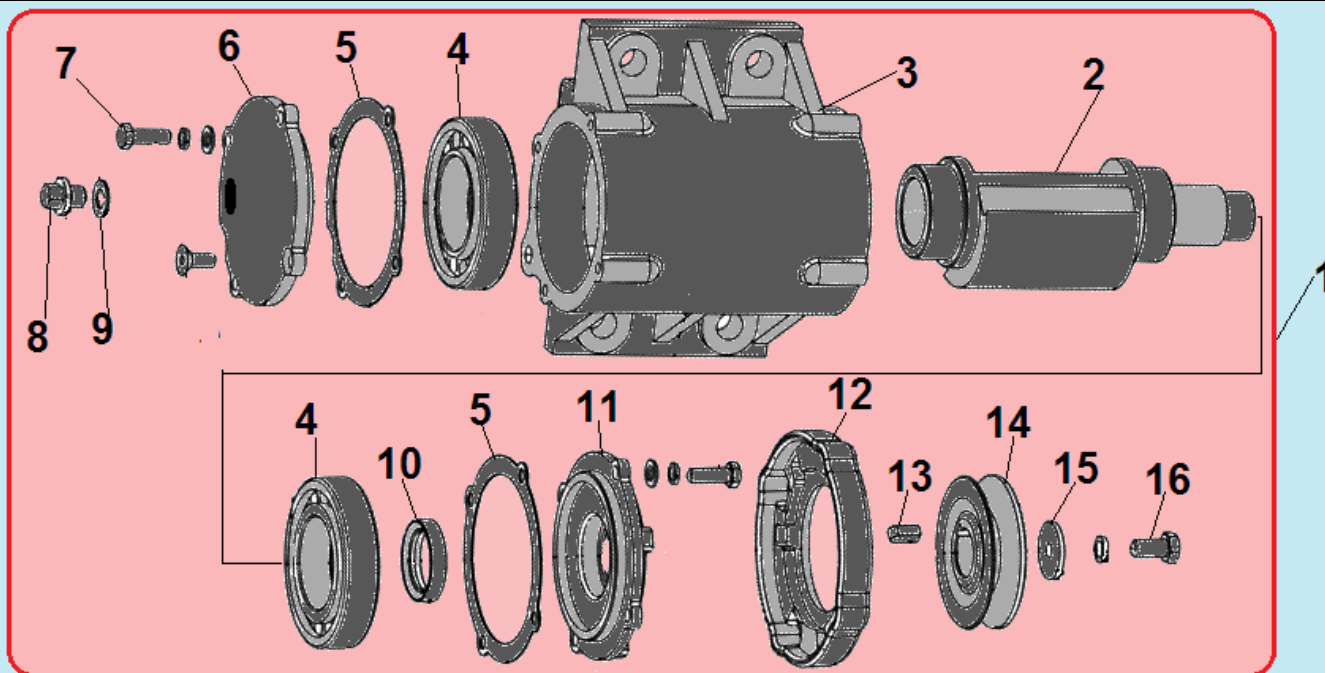

№	Артикул	Наименование	К-во	№	Артикул	Наименование	К-во
1	CNP15010	Рама крепления двигателя	1	10	CNP15056	Накладка коврика	1
2	CNP15027	Суппорт крепления кожуха ремня	1	11	CNP15060	Резиновый коврик	1
3	CNP15025	Втулка	2	12	CNP15002	Вибратор комплект	1
4	CNP15055	Шпонка шкива	1	13	CNP15065	Правый блок бака для воды	1
5	CNP15026	Ремень	1	14	CNP15063	Трубка для подачи воды	1
6	CNP15024	Шкив комплект с муфтой сцепления	1	15	CNP15064	Левый блок бака для воды	1
7	CNP15018	Кожух ремня	1	16	CNP15062	Кран подачи воды	1
8	CNP15001	Плита вибратора	1	17	CNP15061	Бак для воды	1
9	CNP15003	Амортизатор	4	18	CNP15068	Крышка бака	1

№	Артикул	Наименование	К-во	№	Артикул	Наименование	К-во
<b>1</b>	<b>CNP15047</b>	<b>Рабочая рукоятка комплект</b>	<b>1</b>	11	CNP15032	Рама	1
2	CNP15047-1	Верхняя часть рабочей рукоятки	1	12	CNP15035	Шайба 10	4
3	CNP15047-2	Болт крепления рукоятки	2	<b>13</b>	<b>CNP15050</b>	<b>Транспортировочная тележка</b>	<b>1</b>
4	CNP15047-3	Болт M10x35	2	14	CNP15054	Колесо	2
5	CNP15047-6	Нижняя половина рабочей рукоятки	2	15	CNP15041	Гайка M6	2
6	CNP15044	Амортизатор рукоятки (втулка)	2	16	CNP15039	Шайба	2
7	CNP15045	Втулка	2	17	CNP15040	Фиксатор тележки	1
8	CNP15046	Амортизатор рукоятки	2	18	CNP15038	Болт M6x40	1
9	CNP15042	Болт m12x60	2	19	CNP15049	Трос газа	1
10	CNP15036	Упорный буфер	2	20	CNP15048	Рычаг газа	1

№	Артикул	Наименование	К-во	№	Артикул	Наименование	К-во
1	<b>CNP15002</b>	<b>Вибратор комплект</b>	<b>1</b>	9	CNP15002-17	Шайба 12,5	1
2	CNP15002-06	Вал вибратора	1	10	CNP15002-12	Сальник	1
3	CNP15002-15	Корпус вибратора	1	11	CNP15002-02	Крышка сальника	1
4	CNP15002-14	Подшипник NJ211	2	12	CNP15002-05	Крышка вибратора	1
5	CNP15002-01	Прокладка крышки	2	13	500034	Шпонка 8x7x16	1
6	CNP15002-13	Крышка корпуса	1	14	CNP15002-08	Шкив вибратора	1
7	CNP15002-04	Болт M8x25	8	15	CNP15002-09	Шайба 10	1
8	CNP15002-16	Болт отверстия для заливки масла	1	16	CNP15002-11	Болт M10x25	1