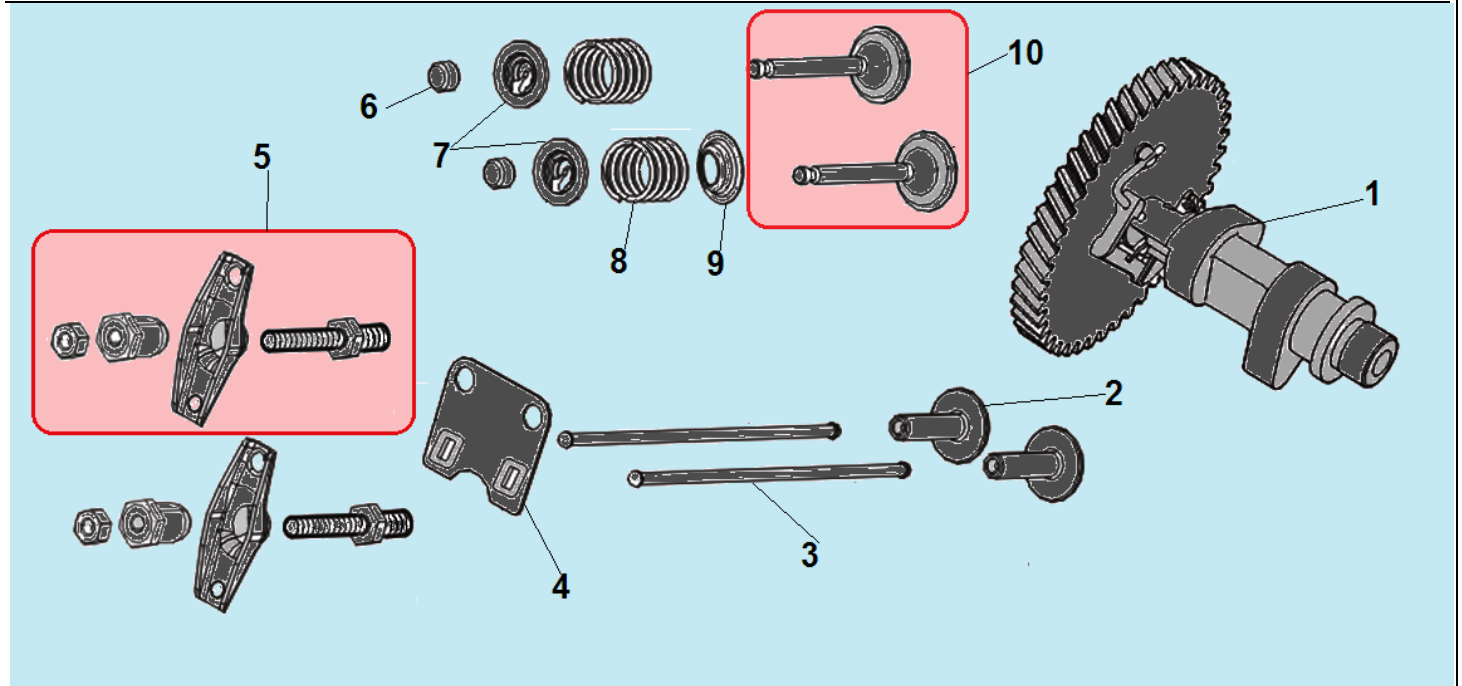

№	Артикул	Наименование	К-во	№	Артикул	Наименование	К-во
1	DBF005	Распредвал	1	6	DAF009/ 140320001-0001	Колпачек клапана	2
2	140690003-0001	Тарелка толкателей клапанов	1	7	140380017-0001	Сухарь клапана	2
3	140670004-0001	Толкатель (штанга) клапана	1	8	140340022-0001	Пружина клапана	2
4	DAF003	Направляющая толкателей	1	9	140400011-0001	Колпачек маслоъемный	1
5	DAF004/ 140450022-0001	Коромысло клапанов комплект	2	10	500550024-0001	Комплект клапанов	1