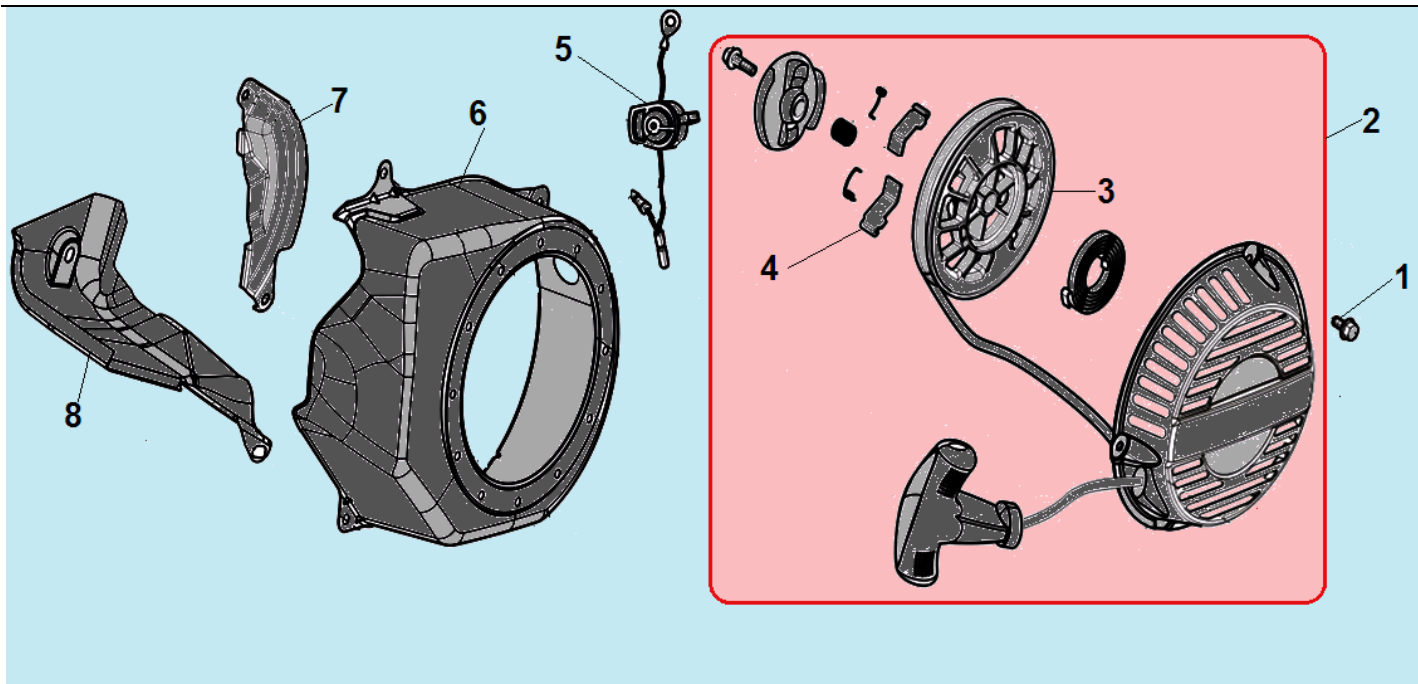

№	Артикул	Наименование	К-во	№	Артикул	Наименование	К-во
1	380140531-0001	Болт М6х8	3	5	271660028-0001	Выключатель зажигания	1
2	DA04J011E31	Стартер в сборе	1	6	160210005-0009	Кожух маховика	1
3	DBJ003	Барабан стартера	1	7	160200011-0001	Накладка цилиндра	1
4	193540003-0001	Собачка стартера	2	8	160190009-0001	Направляющая пластина	1