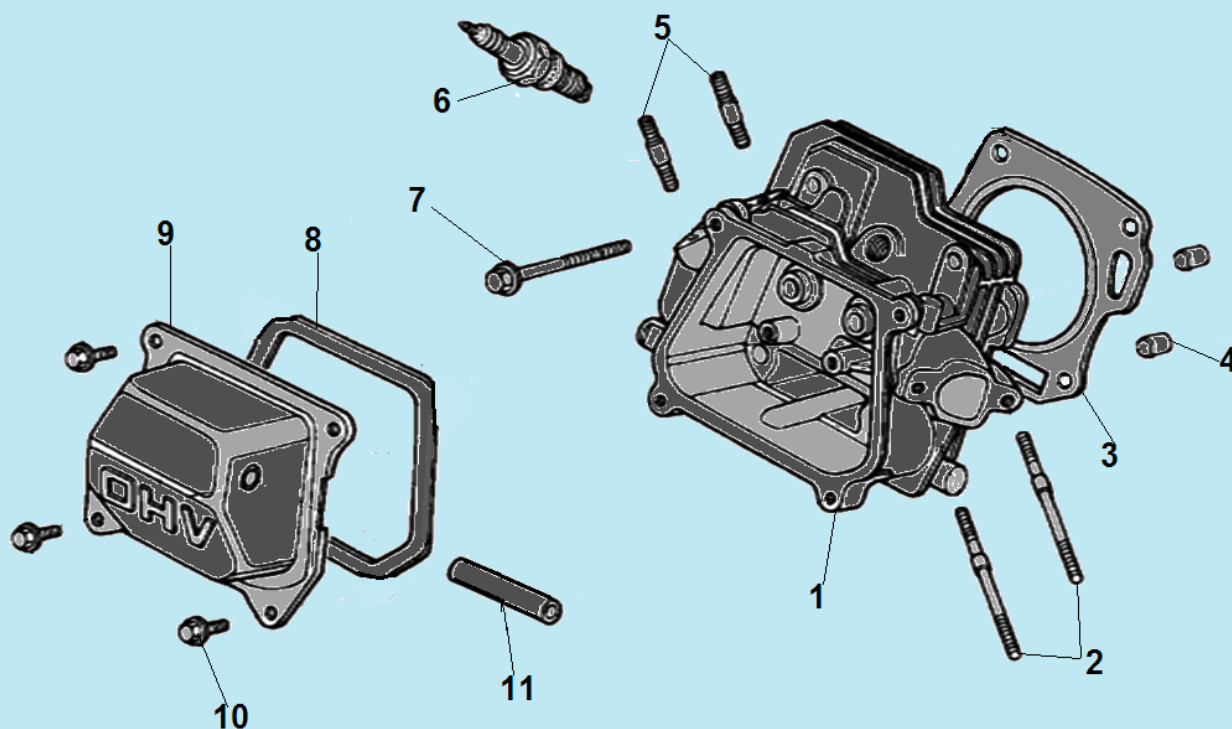

№	Артикул	Наименование	К-во	№	Артикул	Наименование	К-во
1	CNP15010	Рама крепления двигателя	1	10	CNP15056	Накладка коврика	1
2	CNP15027	Суппорт крепления кожуха ремня	1	11	CNP15060	Резиновый коврик	1
3	CNP15025	Втулка	2	12	CNP15002	Вибратор комплект	1
4	CNP15055	Шпонка шкива	1	13	CNP15065	Правый блок бака для воды	1
5	CNP15026	Ремень	1	14	CNP15063	Трубка для подачи воды	1
6	CNP15024	Шкив комплект с муфтой сцепления	1	15	CNP15064	Левый блок бака для воды	1
7	CNP15018	Кожух ремня	1	16	CNP15062	Кран подачи воды	1
8	CNP15001	Плита вибратора	1	17	CNP15061	Бак для воды	1
9	CNP15003	Амортизатор	4	18	CNP15068	Крышка бака	1

№	Артикул	Наименование	К-во	№	Артикул	Наименование	К-во
1	<b>CNP15002</b>	<b>Вибратор комплект</b>	<b>1</b>	9	CNP15002-17	Шайба 12,5	1
2	CNP15002-06	Вал вибратора	1	10	CNP15002-12	Сальник	1
3	CNP15002-15	Корпус вибратора	1	11	CNP15002-02	Крышка сальника	1
4	CNP15002-14	Подшипник NJ211	2	12	CNP15002-05	Крышка вибратора	1
5	CNP15002-01	Прокладка крышки	2	13	500034	Шпонка 8x7x16	1
6	CNP15002-13	Крышка корпуса	1	14	CNP15002-08	Шкив вибратора	1
7	CNP15002-04	Болт M8x25	8	15	CNP15002-09	Шайба 10	1
8	CNP15002-16	Болт отверстия для заливки масла	1	16	CNP15002-11	Болт M10x25	1

№	Артикул	Наименование	К-во	№	Артикул	Наименование	К-во
1	DB07A000CH	Картер	1	6	380450531-0001	Шайба	1
2	DAC010	Сальник коленвала 41,25x25x6	1	7	171630001-0001	Вал регулятора оборотов	1
3	110260025-0001	Болт отверстия слива масла	2	8	<b>FAK000</b>	<b>Регулятор оборотов центробежный</b>	<b>1</b>
4	301061200700	Датчик уровня масла	1	9	521010010501	Подшипник коленвала 6205	1
5	381350004-0001	Шплинт	1	10	281850150-0001	Датчик уровня масла	1