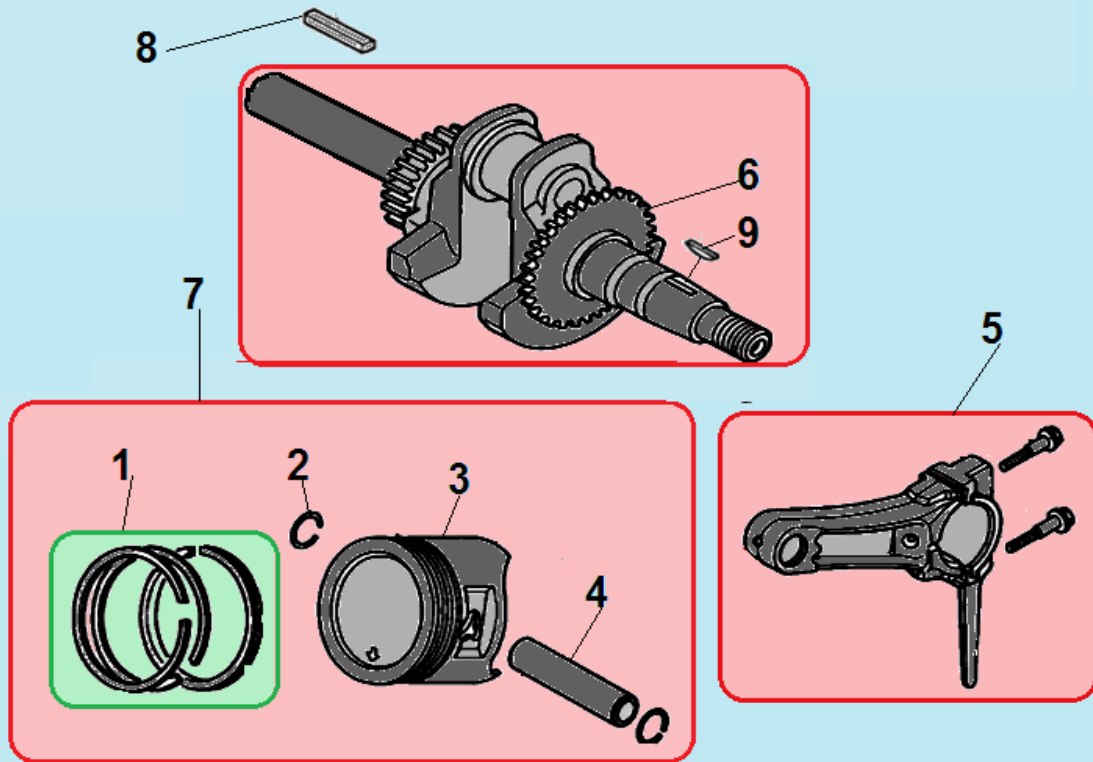

№	Артикул	Наименование	К-во	№	Артикул	Наименование	К-во
1	DAF001/ 130070079-0001	Комплект поршневых колец 68x1,5 мм	1	6	130290049-0001	Коленвал	1
2	DAM003	Кольцо стопорное пальца	2	7	TW00040010/ 1500005	Поршень комплект	1
3	130030083-0001	Поршень 68x49 мм	1	8	380620032-0001	Шпонка 4,78x4,78x43	1
4	DAF013	Палец поршня	1	9	380620050-0001	Шпонка маховика 4x5,5x12	1
5	DCK002	Шатун	1