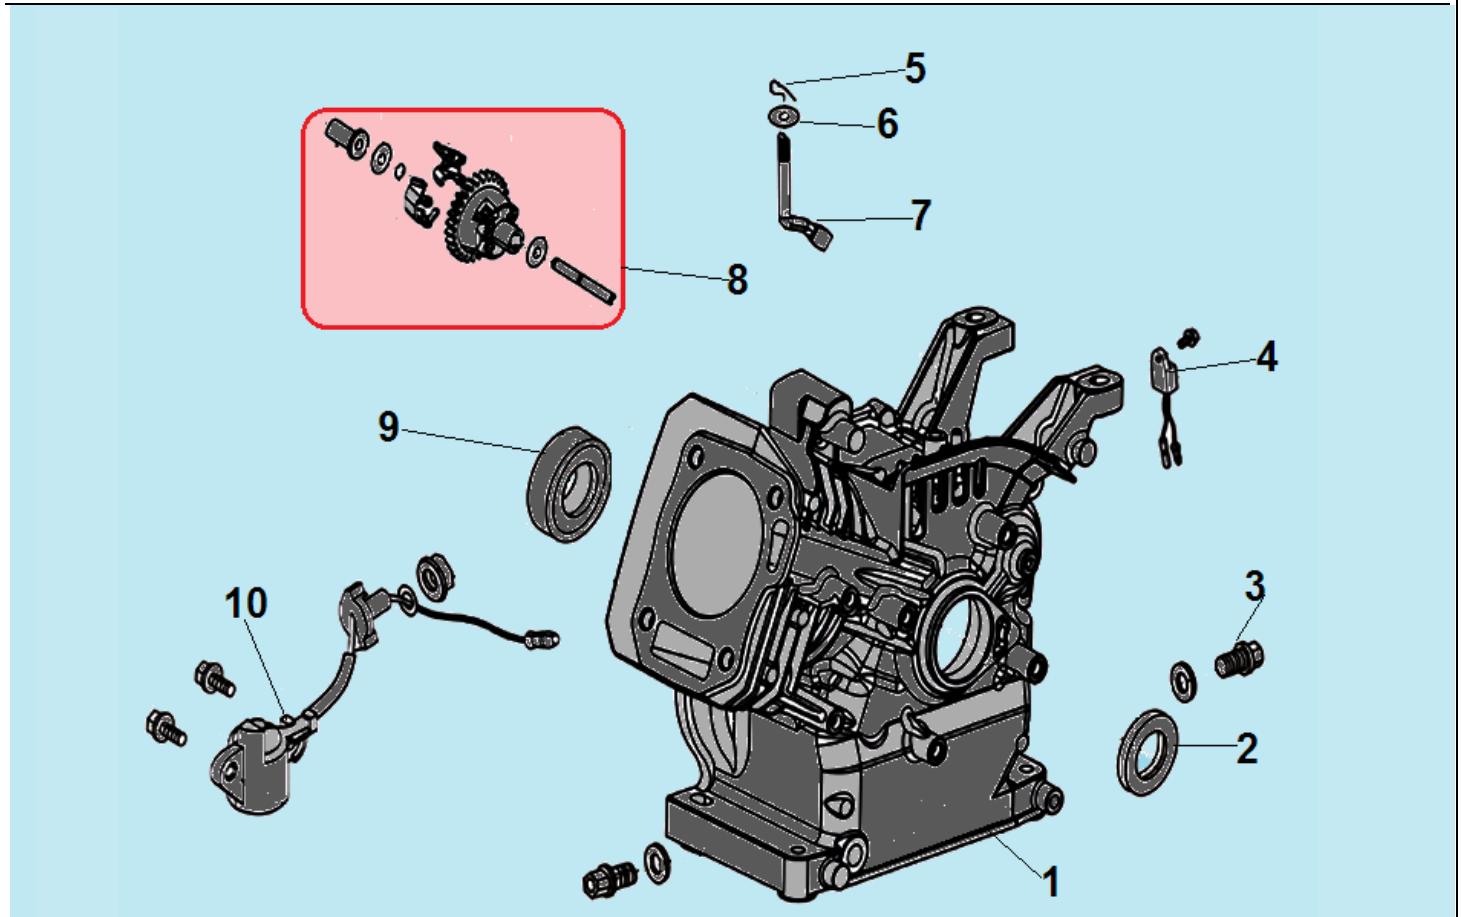

№	Артикул	Наименование	К-во	№	Артикул	Наименование	К-во
1	CNP15010	Рама крепления двигателя	1	10	CNP15056	Накладка коврика	1
2	CNP15027	Суппорт крепления кожуха ремня	1	11	CNP15060	Резиновый коврик	1
3	CNP15025	Втулка	2	12	CNP15002	Вибратор комплект	1
4	CNP15055	Шпонка шкива	1	13	CNP15065	Правый блок бака для воды	1
5	CNP15026	Ремень	1	14	CNP15063	Трубка для подачи воды	1
6	CNP15024	Шкив комплект с муфтой сцепления	1	15	CNP15064	Левый блок бака для воды	1
7	CNP15018	Кожух ремня	1	16	CNP15062	Кран подачи воды	1
8	CNP15001	Плита вибратора	1	17	CNP15061	Бак для воды	1
9	CNP15003	Амортизатор	4	18	CNP15068	Крышка бака	1

№	Артикул	Наименование	К-во	№	Артикул	Наименование	К-во
1	<b>CNP15002</b>	<b>Вибратор комплект</b>	<b>1</b>	9	CNP15002-17	Шайба 12,5	1
2	CNP15002-06	Вал вибратора	1	10	CNP15002-12	Сальник	1
3	CNP15002-15	Корпус вибратора	1	11	CNP15002-02	Крышка сальника	1
4	CNP15002-14	Подшипник NJ211	2	12	CNP15002-05	Крышка вибратора	1
5	CNP15002-01	Прокладка крышки	2	13	500034	Шпонка 8x7x16	1
6	CNP15002-13	Крышка корпуса	1	14	CNP15002-08	Шкив вибратора	1
7	CNP15002-04	Болт M8x25	8	15	CNP15002-09	Шайба 10	1
8	CNP15002-16	Болт отверстия для заливки масла	1	16	CNP15002-11	Болт M10x25	1

№	Артикул	Наименование	К-во	№	Артикул	Наименование	К-во
1	DB07A000CH	Картер	1	6	380450531-0001	Шайба	1
2	DAC010	Сальник коленвала 41,25x25x6	1	7	171630001-0001	Вал регулятора оборотов	1
3	110260025-0001	Болт отверстия слива масла	2	8	<b>FAK000</b>	<b>Регулятор оборотов центробежный</b>	<b>1</b>
4	301061200700	Датчик уровня масла	1	9	521010010501	Подшипник коленвала 6205	1
5	381350004-0001	Шплинт	1	10	281850150-0001	Датчик уровня масла	1