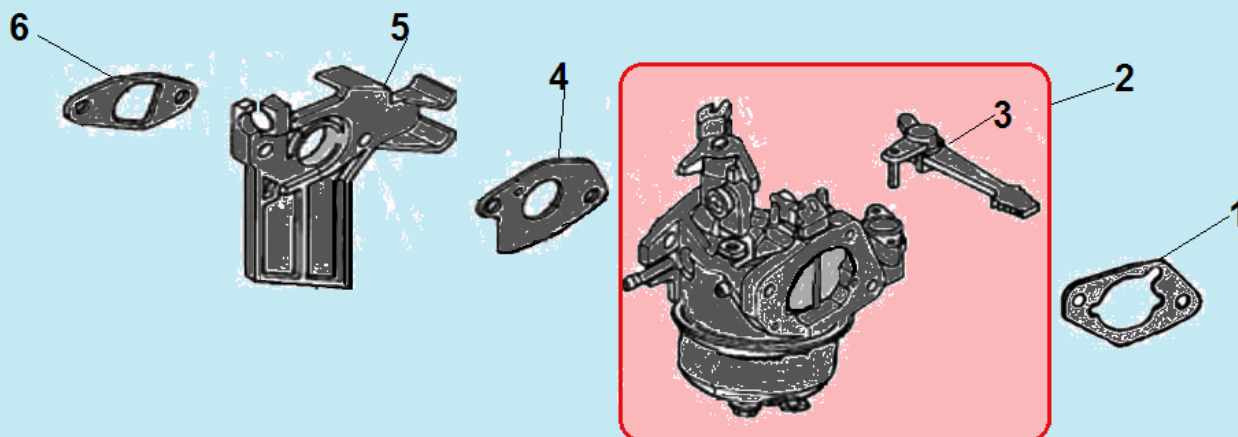

№	Артикул	Наименование	К-во	№	Артикул	Наименование	К-во
1	DAB003	Прокладка под корпус	1	4	DAB006	Прокладка под карбюратор	1
2	170021086-0001	Карбюратор	1	5	FBC005	Теплоизолятор	1
3	DBL012	Рычаг воздушной заслонки	1	6	DAB007	Прокладка под теплоизолятор	1