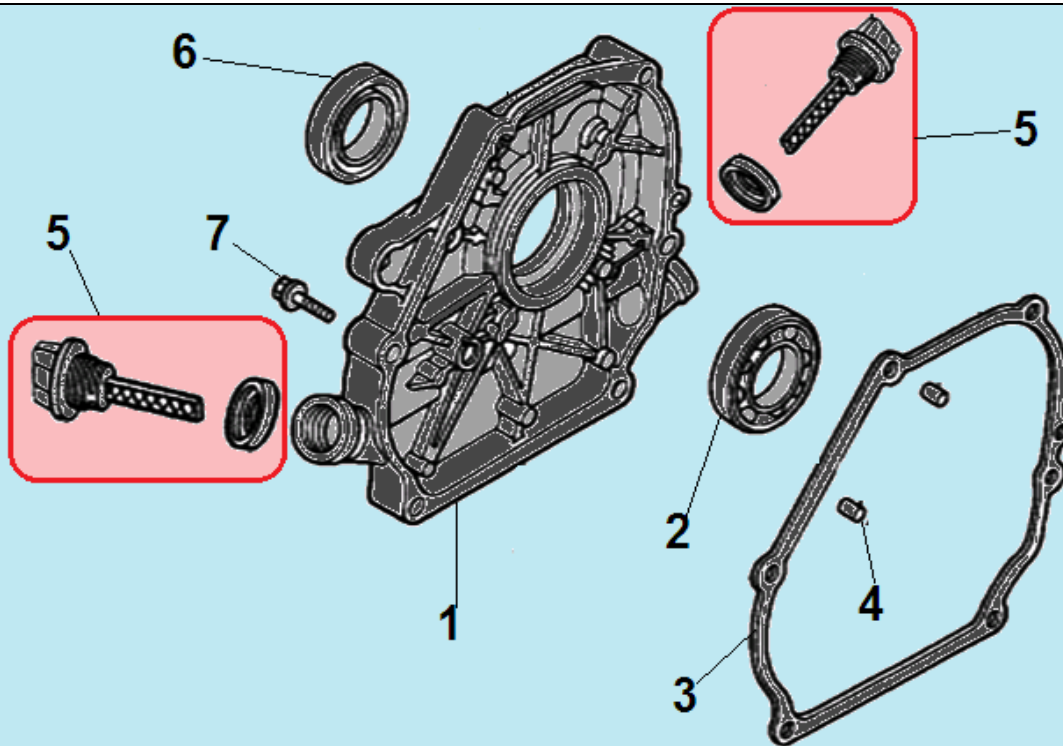

№	Артикул	Наименование	К-во	№	Артикул	Наименование	К-во
1	DAA002	Крышка картера	1	5	110690096-0004	Крышка-щуп уровня масла	2
2	521010010501	Подшипник коленвала 6205	1	6	578908032BX	Болт М8х32	6
3	DAV005	Прокладка крышки картера	1	7	DAC010	Сальник коленвала 41,25х25х6	1
4	97008014	Штифт 8х14	2