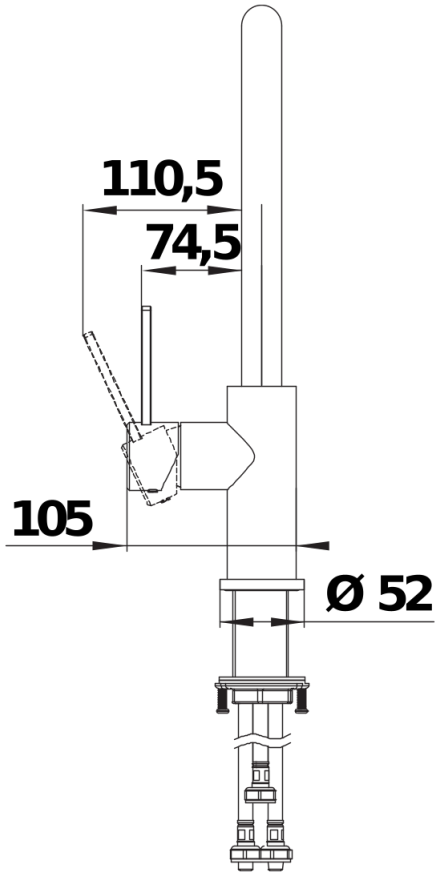

## Комплектация

---

- Вращающийся излив
- Требуется отверстие под смеситель  $\varnothing$  35 мм
- Керамический дисковый картридж
- Легкое подключение гибкими шлангами длиной 700 мм с гайкой  $\frac{3}{8}$ "
- Запатентованный рассекатель уменьшает отложения налета от воды
- Стабилизирующая пластина для увеличения устойчивости смесителя
- Возвратные клапаны предотвращают возврат воды
- Сертификат LGA
- Сертификат DVGW

## Детали

---

Угол поворота

Вид сбоку