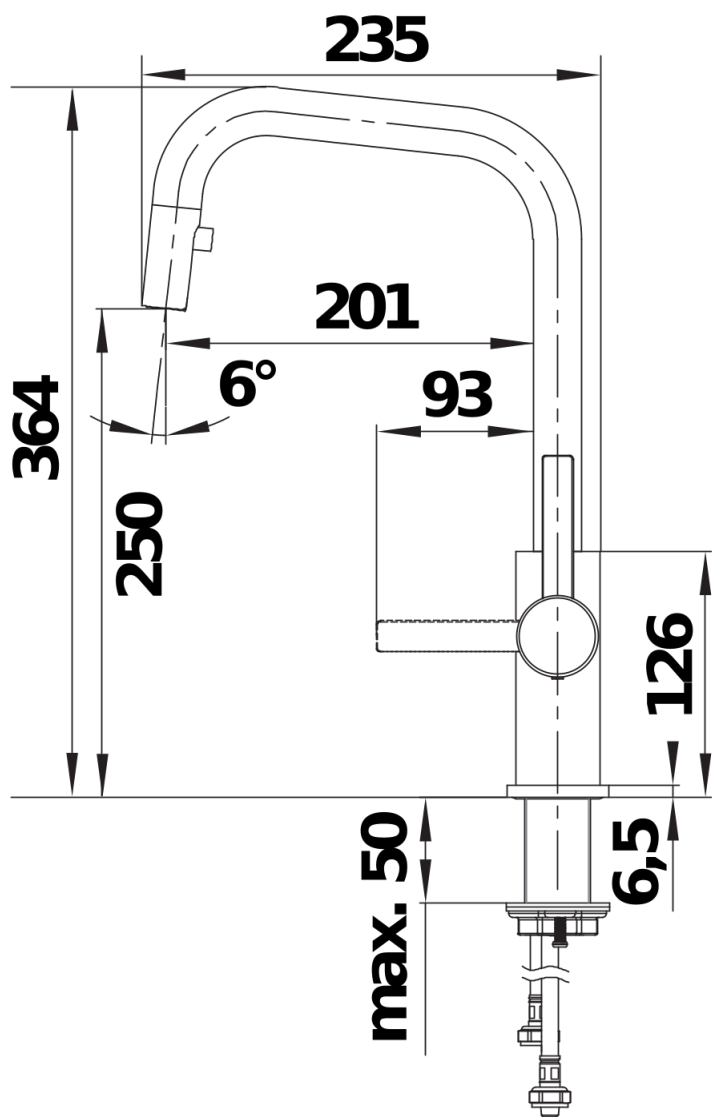

## Комплектация

---

- Вращающийся излив
- Требуется отверстие под смеситель  $\varnothing$  35 мм
- Керамический дисковый картридж
- Легкое подключение гибкими шлангами длиной 700 мм с гайкой  $\frac{3}{8}$ "
- Запатентованный рассекатель уменьшает отложения налета от воды
- Стабилизирующая пластина для увеличения устойчивости смесителя
- Возвратные клапаны предотвращают возврат воды
- Сертификат LGA
- Сертификат DVGW

## Детали

---

Угол поворота

Вид сбоку