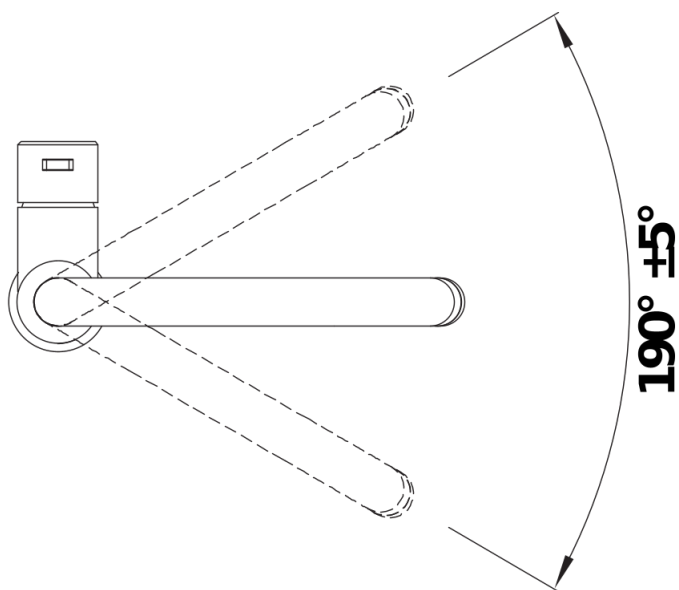

## Комплектация

---

- Вращающийся излив
- Требуется отверстие под смеситель  $\varnothing$  35 мм
- Керамический дисковый картридж
- Легкое подключение гибкими шлангами длиной 700 мм с гайкой  $\frac{3}{8}$ "
- Запатентованный рассекатель уменьшает отложения налета от воды
- Стабилизирующая пластина для увеличения устойчивости смесителя
- Возвратные клапаны предотвращают возврат воды
- Сертификат LGA
- Сертификат DVGW

## Детали

---

Угол поворота

Вид сбоку