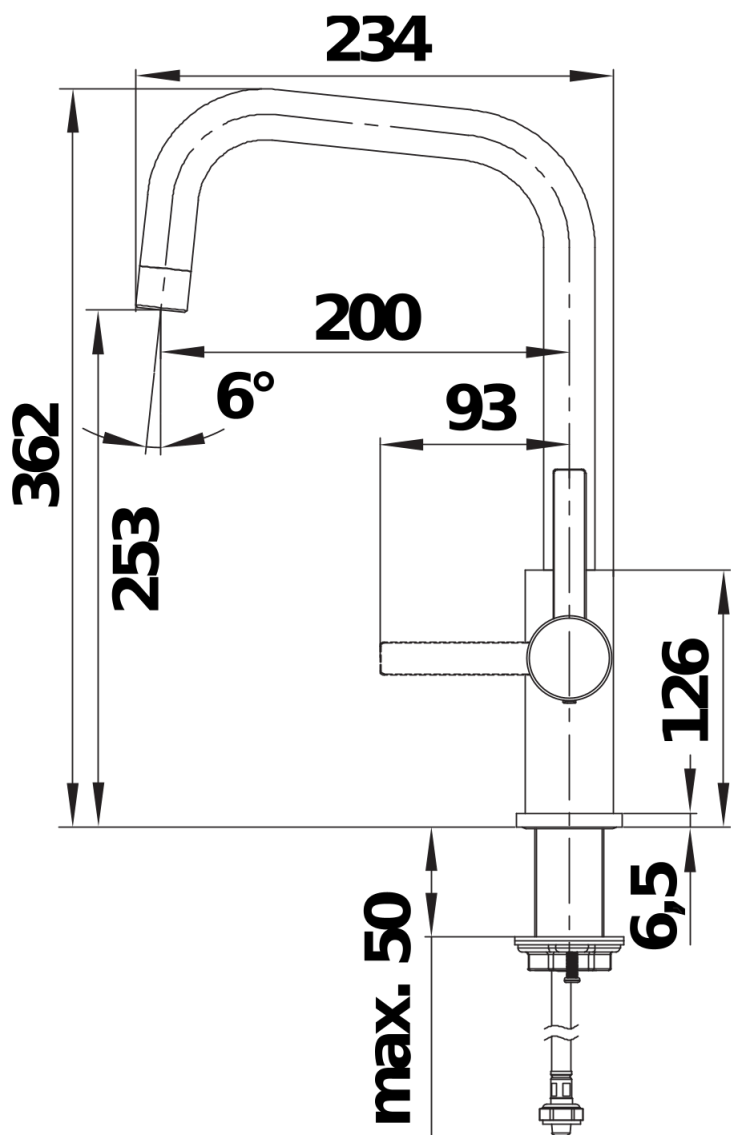

## Комплектация

---

- Вращающийся излив
- Требуется отверстие под смеситель  $\varnothing$  35 мм
- Керамический дисковый картридж
- Легкое подключение гибкими шлангами длиной 700 мм с гайкой  $\frac{3}{8}$ "
- Запатентованный рассекатель уменьшает отложения налета от воды
- Стабилизирующая пластина для увеличения устойчивости смесителя
- Сертификат LGA
- Сертификат DVGW

## Детали

---

Угол поворота

Вид сбоку