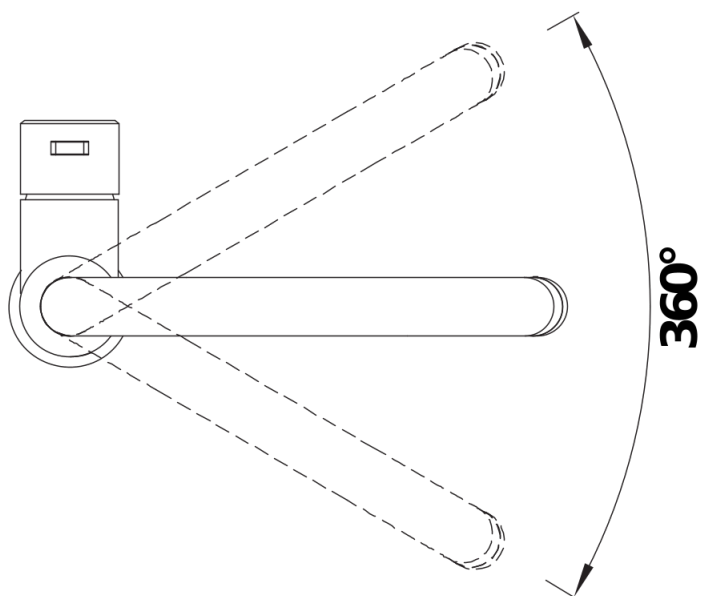

## Комплектация

---

- Вращающийся излив
- Требуется отверстие под смеситель  $\varnothing$  35 мм
- Керамический дисковый картридж
- Легкое подключение гибкими шлангами длиной 700 мм с гайкой  $\frac{3}{8}$ "
- Запатентованный рассекатель уменьшает отложения налета от воды
- Стабилизирующая пластина для увеличения устойчивости смесителя
- Сертификат LGA
- Сертификат DVGW

## Детали

---

Угол поворота

Вид сбоку