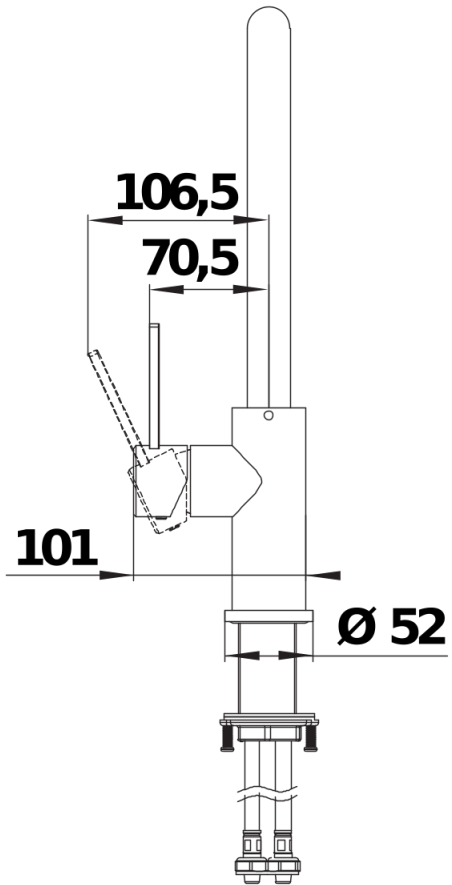

## Комплектация

---

- Вращающийся излив
- Требуется отверстие под смеситель  $\varnothing$  35 мм
- Керамический дисковый картридж
- Легкое подключение гибкими шлангами длиной 700 мм с гайкой  $\frac{3}{8}$ "
- Запатентованный рассекатель уменьшает отложения налета от воды
- Стабилизирующая пластина для увеличения устойчивости смесителя
- Сертификат LGA
- Сертификат DVGW

## Детали

---

Угол поворота

Вид сбоку