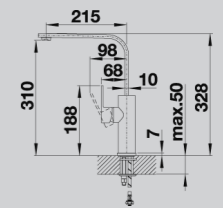

Дополнительные аксессуары

128434

- Однорычажный смеситель
- Поворотный излив
- Требуется отверстие под смеситель Ø 35 мм
- Керамический дисковый картридж
- Легкое подключение гибкими шлангами длиной 450 мм с гайкой 3/8"
- Запатентованный рассекатель, уменьшающий отложения налета от воды
- Стабилизирующая пластина для увеличения устойчивости смесителя
- Сертификат DVGW