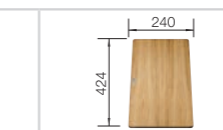

Многофункциональная корзина из нержавеющей стали
223297

Многослойная разделочная доска из ясеня
230700