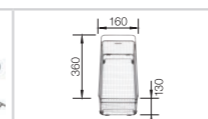

Многофункциональная корзина из нержавеющей стали
223297