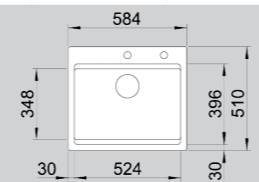

Глубина чаши: 200 мм
*Учитывать ширину пристенного канта в случае установки мойки возле стены или пенала.

Входит в комплект