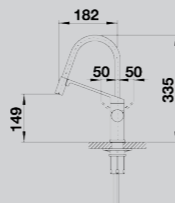

Выкрутите носик излива.

Снимите цветной съемный шланг.

Наденьте шланг желаемого цвета на внутренний шланг излива.

Прикрутите носик излива.

Вставьте цветной шланг в паз на носике излива.

Дополнительные аксессуары