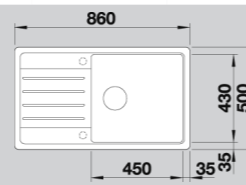

Глубина чаши: 190 мм
*Учитывать ширину пристенного канта в случае установки мойки возле стены или пенала.

⊗ = Отверстие подходит для установки смесителя, клапана-автомата и дополнительных аксессуаров (при возможности их установки)

Аксессуары

Разделочная доска из массива бука	Разделочная доска из белого пластика	Корзина для посуды с держателями из нержавеющей стали
218313	217611	507829

Мусорная система

BLANCO BOTTON Pro 60/3 Manual
517469

Комплектация:
отводная арматура с корзинчатым вентилем 3 1/2".