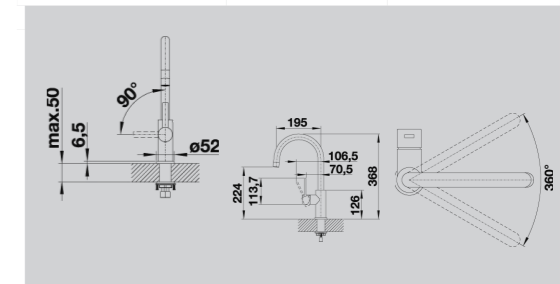

BLANCO CANDOR НОВИНКА

металлическая поверхность
Яркий и элегантный дизайн

- Безупречная конструкция из нержавеющей стали, матовая отделка
- Смеситель для лаконичной кухни
- Высокий изогнутый излив для легкого наполнения кастрюль и ваз
- Больше свободы движения с установкой рядом со стеной благодаря рычагу управления в вертикальной нейтральной позиции
- Энергосбережение: базовая настройка рычага управления на холодный старт
- Также доступна модель с выдвижным изливом

нержавеющая сталь
523120

- Однорычажный смеситель
- Поворотный излив
- Требуется отверстие под смеситель Ø 35 мм
- Керамический дисковый картридж
- Легкое подключение гибкими шлангами длиной 450 мм с гайкой 3/8"
- Запатентованный расщекатель, уменьшающий отложения налета от воды
- Стабилизирующая пластина для увеличения устойчивости смесителя