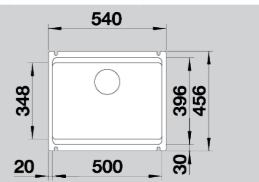

Глубина чаши: 200 мм
*Учитывать ширину пристенного канта в случае установки мойки возле стены или пенала.

Входит в комплект