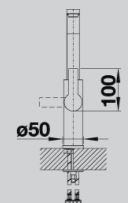

BLANCO RODALIS

 хром  
523125

Дополнительные аксессуары

Фильтр механических загрязнений

128434

- Однорычажный смеситель
- Поворотный излив
- Требуется отверстие под смеситель Ø 35 мм
- Керамический дисковый картридж
- Легкое подключение гибкими шлангами длиной 450 мм с гайкой 3/8"
- Запатентованный рассекатель, уменьшающий отложения налета от воды
- Стабилизирующая пластина для увеличения устойчивости смесителя
- Сертификат DVGW