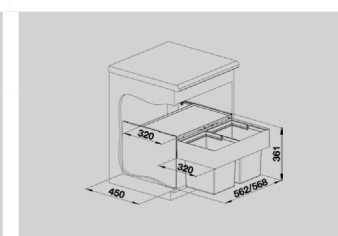

Совет по установке BLANCO SELECT

Высота монтируемого элемента 361 мм, глубина монтируемого элемента 400 мм, минимальная внутренняя глубина шкафа 450 мм.

Замечание:

- При монтаже системы дополнительные отверстия в фасаде не требуются. Обратите внимание на место размещения ручки для открывания.
- Также возможна установка в кухню с филленчатыми фасадами с минимальной шириной рамки 40 мм.
- При планировании кухни учитывайте высоту мусорной системы и глубину мойки для удобного размещения в шкафу.

Аксессуары

BLANCO SELECT Clip

521300

BLANCO MOVEX
Элемент для открывания
выдвижного шкафа

519357

Комплектация:

гальванизированной стали с выдвигаемым механизмом, пластиковые ведра, крепеж.