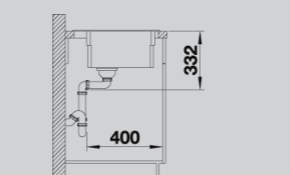

Глубина чаши: 220 мм
*Учитывать ширину пристенного канта в случае установки мойки возле стены или пенала.

☉ = Отверстие подходит для установки смесителя, клапана-автомата и дополнительных аксессуаров (при возможности их установки)

Комплектация:
Держатели ETAGON из нержавеющей стали, отводная арматура InFino® с корзинчатым вентилем 3 1/2".

Входит в комплект

Аксессуары