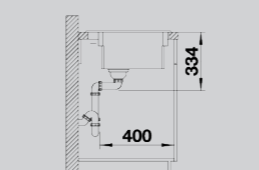

Глубина чаши: 200 мм
*Учитывать ширину пристенного канта в случае установки мойки возле стены или пенала.

Входит в комплект