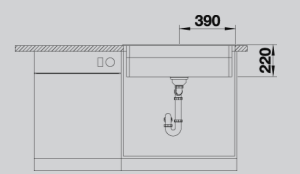

Глубина чаши: 220 мм
*Учитывать ширину пристенного канта в случае установки мойки возле стены или пенала.

☉ = Отверстие подходит для установки смесителя, клапана-автомата и дополнительных аксессуаров (при возможности их установки)

Комплектация:
Держатели ETAGON из нержавеющей стали, отводная арматура InFino® с корзинчатым вентилем 3 1/2".

Входит в комплект

Аксессуары