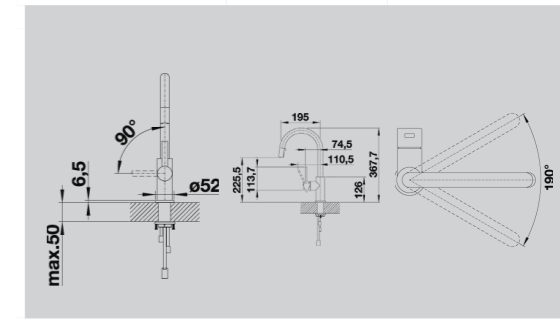

BLANCO CANDOR-S НОВИНКА

металлическая поверхность
Яркий и элегантный дизайн

- Безупречная конструкция из нержавеющей стали, матовая отделка
- Смеситель для лаконичной кухни
- Высокий изогнутый излив для легкого наполнения кастрюль и ваз
- Скрытый выдвижной излив
- Больше свободы движения с установкой рядом со стеной благодаря рычагу управления в вертикальной нейтральной позиции
- Энергосбережение: базовая настройка рычага управления на холодный старт

нержавеющая сталь
523121

- Однорычажный смеситель
- Угол поворота излива 190°
- Требуется отверстие под смеситель Ø 35 мм
- Шланг выдвижного излива с нейлоновой оплеткой
- Керамический дисковый картридж
- Легкое подключение гибкими шлангами длиной 450 мм с гайкой 3/8"
- Запатентованный расщекатель, уменьшающий отложения налета от воды
- Возвратный клапан, предотвращающий возврат воды в соответствии с EN 1717
- Стабилизирующая пластина для увеличения устойчивости смесителя