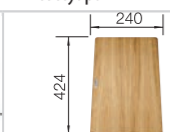

Многослойная разделочная доска из ясеня
230700