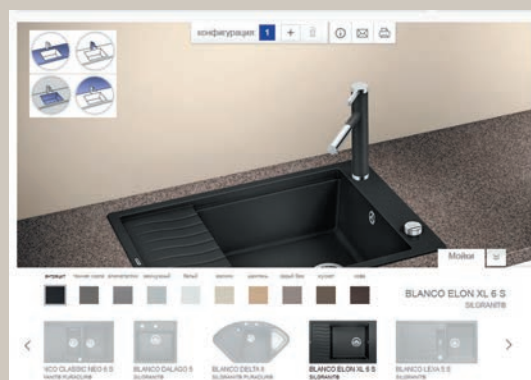

Конструктор BLANCO

Facebook.com/BlancoRussia

Vk.com/blancorus

www.blanco.ru

BLANCO
GERMANY