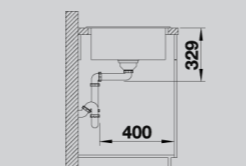

Глубина чаши: 190 мм
*Учитывать ширину пристенного канта в случае установки мойки возле стены или пенала.

⊗ = Отверстие подходит для установки смесителя, клапана-автомата и дополнительных аксессуаров (при возможности их установки)

Аксессуары

Разделочная доска из массива бука	Разделочная доска из белого пластика	Корзина для посуды с держателями из нержавеющей стали
218313	217611	507829

Мусорная система

BLANCO BOTTON Pro 60/3 Manual
517469

Комплектация:
отводная арматура с корзинчатым вентилем 3 1/2".