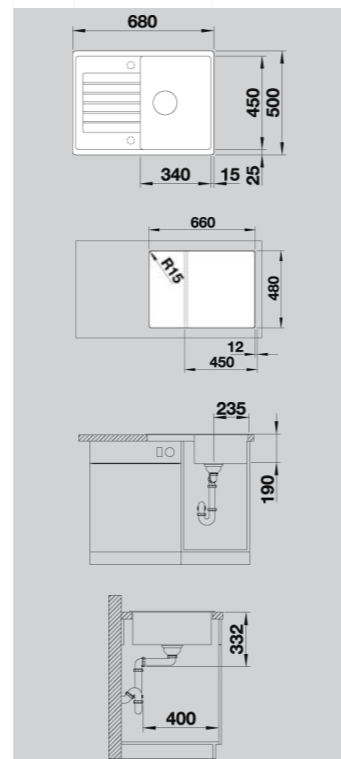

Глубина чаши: 190 мм
*Учитывать ширину пристенного канта в случае установки мойки возле стены или пенала.
☉ = Отверстие подходит для установки смесителя, клапана-автомата и дополнительных аксессуаров (при возможности их установки)

Аксессуары

Мусорная система

	Разделочная доска из массива бука	218313
	Разделочная доска из белого пластика	217611
	Многофункциональная корзина из нержавеющей стали	223297
	Корзина для посуды с держателями из нержавеющей стали	507829
	BLANCO BOTTON Pro 45/2 Automatic	517468

Комплектация:
отводная арматура с корзинчатым вентилем 3 1/2".

BLANCO LANTOS XL 6 S-IF Compact

нержавеющая сталь полированная

НОВИНКА

Привлекательный дизайн и интересная цена — в компактном размере

- Широкая серия моек лаконичного дизайна
- Компактный размер для максимального комфорта в ограниченном пространстве
- Большой размер чаши
- Элегантный плоский кант IF как для обычной установки, так и для установки в один уровень со столешницей
- Мойка оборачиваемая
- Отводная арматура с клапаном-автоматом 3 1/2" в комплекте