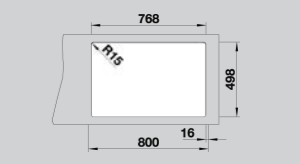

Глубина чаши: 220 мм
*Учитывать ширину пристенного канта в случае установки мойки возле стены или пенала.

☉ = Отверстие подходит для установки смесителя, клапана-автомата и дополнительных аксессуаров (при возможности их установки)

Комплектация:
Держатели ETAGON из нержавеющей стали, отводная арматура InFino® с корзинчатым вентилем 3 1/2".

Входит в комплект

Аксессуары