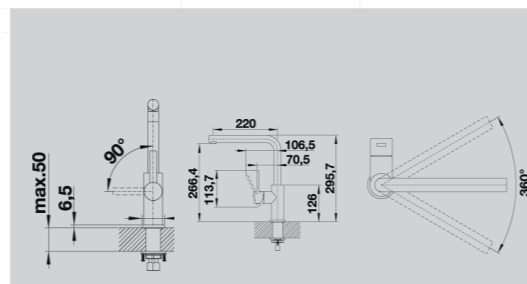

BLANCO LANORA НОВИНКА

металлическая поверхность
Яркий и элегантный дизайн

- Безупречная конструкция из нержавеющей стали, матовая отделка
- Смеситель для лаконичной кухни
- Высокий изогнутый излив для легкого наполнения кастрюль и ваз
- Больше свободы движения с установкой рядом со стеной благодаря рычагу управления в вертикальной нейтральной позиции
- Энергосбережение: базовая настройка рычага управления на холодный старт
- Также доступна модель с выдвижным изливом

нержавеющая сталь
523122

- Однорычажный смеситель
- Поворотный излив
- Требуется отверстие под смеситель Ø 35 мм
- Керамический дисковый картридж
- Легкое подключение гибкими шлангами длиной 450 мм с гайкой 3/8"
- Запатентованный расщекатель, уменьшающий отложения налета от воды
- Стабилизирующая пластина для увеличения устойчивости смесителя