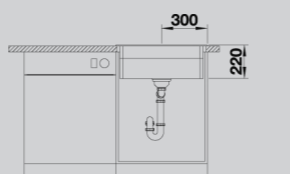

Глубина чаши: 220 мм
*Учитывать ширину пристенного канта в случае установки мойки возле стены или пенала.

☉ = Отверстие подходит для установки смесителя, клапана-автомата и дополнительных аксессуаров (при возможности их установки)

Комплектация:
Держатели ETAGON из нержавеющей стали, отводная арматура InFino® с корзинчатым вентилем 3 1/2".

Входит в комплект

Аксессуары