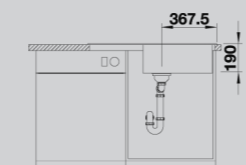

Глубина чаши: 190 мм
*Учитывать ширину пристенного канта в случае установки мойки возле стены или пенала.

⊗ = Отверстие подходит для установки смесителя, клапана-автомата и дополнительных аксессуаров (при возможности их установки)

Аксессуары

Разделочная доска из массива бука	Разделочная доска из белого пластика	Корзина для посуды с держателями из нержавеющей стали
218313	217611	507829

Мусорная система

BLANCO BOTTON Pro 60/3 Manual
517469

Комплектация:
отводная арматура с корзинчатым вентилем 3 1/2".