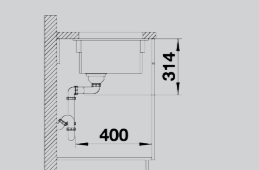

Глубина чаши: 200 мм
*Учитывать ширину пристенного канта в случае установки мойки возле стены или пенала.

Входит в комплект