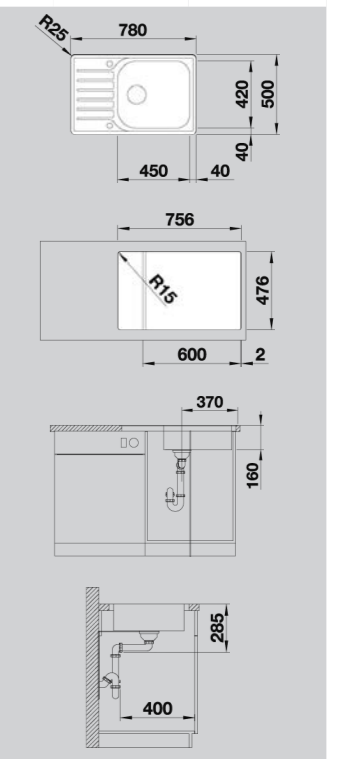

Глубина чаши: 160 мм
*Учитывать ширину пристенного канта в случае установки мойки возле стены или пенала.

Аксессуары

Мусорная система

	Корзина для посуды из нержавеющей стали	220573
	BLANCO CapFlow Декоративный элемент для корзинчатого вентиля	517666
	BLANCO SELECT 60/2	518723

Комплектация:
отводная арматура с клапаном-автоматом 3 1/2".