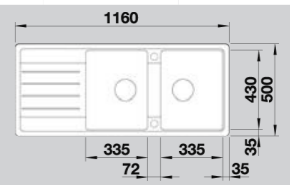

Глубина чаши: 190 / 190 мм
*Учитывать ширину пристенного канта в случае установки мойки возле стены или пенала.

⊗ = Отверстие подходит для установки смесителя, клапана-автомата и дополнительных аксессуаров (при возможности их установки)

Аксессуары

Разделочная доска из массива бука	Разделочная доска из белого пластика	Корзина для посуды с держателями из нержавеющей стали
218313	217611	507829

Мусорная система

BLANCO BOTTON Pro 60/3 Manual
517469

Комплектация:
отводная арматура с двумя корзинчатыми вентилями 3 1/2".