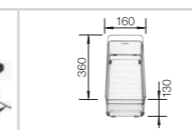

Многофункциональная корзина из нержавеющей стали
223297