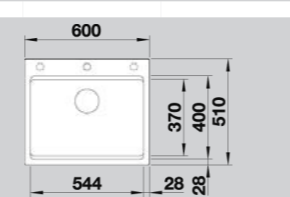

Глубина чаши: 220 мм
*Учитывать ширину пристенного канта в случае установки мойки возле стены или пенала.

☉ = Отверстие подходит для установки смесителя, клапана-автомата и дополнительных аксессуаров (при возможности их установки)

Комплектация:
Держатели ETAGON из нержавеющей стали, отводная арматура InFino® с корзинчатым вентилем 3 1/2".

Входит в комплект

Аксессуары