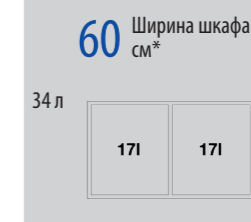

#### BLANCO SELECT

BLANCO SELECT Compact 60/2 523020