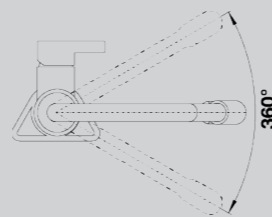

Выкрутите носик излива.

Снимите цветной съемный шланг.

Наденьте шланг желаемого цвета на внутренний шланг излива.

Прикрутите носик излива.

Вставьте цветной шланг в паз на носике излива.

Дополнительные аксессуары