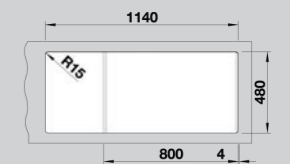

Глубина чаши: 190 / 190 мм
*Учитывать ширину пристенного канта в случае установки мойки возле стены или пенала.

⊗ = Отверстие подходит для установки смесителя, клапана-автомата и дополнительных аксессуаров (при возможности их установки)

Аксессуары

Разделочная доска из массива бука	Разделочная доска из белого пластика	Корзина для посуды с держателями из нержавеющей стали
218313	217611	507829

Мусорная система

BLANCO BOTTON Pro 60/3 Manual
517469

Комплектация:
отводная арматура с двумя корзинчатыми вентилями 3 1/2".