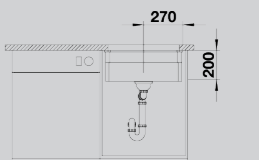

Глубина чаши: 200 мм
*Учитывать ширину пристенного канта в случае установки мойки возле стены или пенала.

Входит в комплект