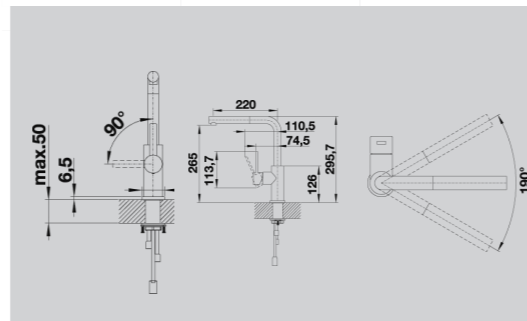

BLANCO LANORA-S НОВИНКА

металлическая поверхность
Яркий и элегантный дизайн

- Безупречная конструкция из нержавеющей стали, матовая отделка
- Смеситель для лаконичной кухни
- Выдвижной излив
- Высокий изогнутый излив для легкого наполнения кастрюль и ваз
- Больше свободы движения с установкой рядом со стеной благодаря рычагу управления в вертикальной нейтральной позиции
- Энергосбережение: базовая настройка рычага управления на холодный старт

нержавеющая сталь
523123

- Однорычажный смеситель
- Угол поворота излива 190°
- Требуется отверстие под смеситель Ø 35 мм
- Шланг выдвижного излива с нейлоновой оплеткой
- Керамический дисковый картридж
- Легкое подключение гибкими шлангами длиной 450 мм с гайкой 3/8"
- Запатентованный расщекатель, уменьшающий отложения налета от воды
- Возвратный клапан, предотвращающий возврат воды в соответствии с EN 1717
- Стабилизирующая пластина для увеличения устойчивости смесителя