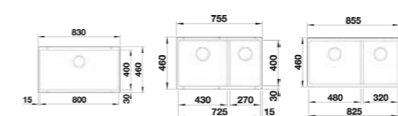

Глубина чаши

220 мм 200/200 мм 200/200 мм

антрацит	523141	523151	523584	Рекомендованный смеситель LINEE-S
темная скала	523142	523152	523585	
алюметаллик	523143	523153	523586	
жемчужный	523144	523154	523587	
белый	523145	523155	523588	
жасмин	523146	523156	523589	
шампань	523147	523157	523590	
серый беж	523148	523158	523591	
мускат	523149	523159	523592	
кофе	523150	523160	523593	

Отводная арматура для отдельно стоящих чаш включена в комплектацию. Для соединения двух чаш, пожалуйста, заказывайте специальные соединительные элементы.