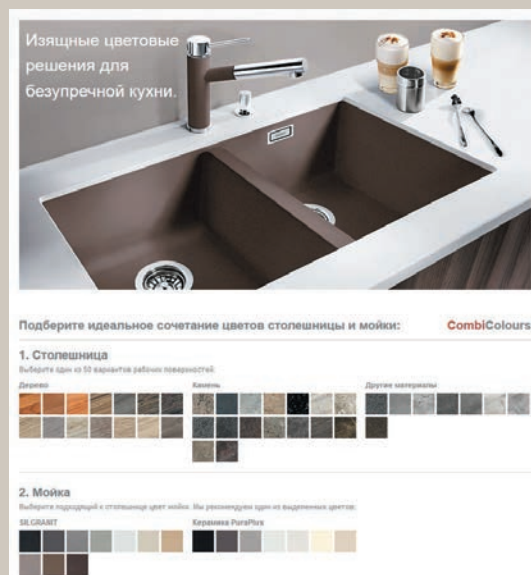

BLANCO в Интернете и социальных сетях

Добро пожаловать на наш сайт blanco.ru!

Воспользуйтесь нашими онлайн-сервисами Дизайн-консультант и Конструктор BLANCO. Они разработаны специально для того, чтобы помочь вам сделать правильный выбор мойки и смесителя.

Дизайн-консультант — простой способ выбрать сочетания столешницы и мойки BLANCO. Программа содержит большое количество примеров современных столешниц, все цвета моек BLANCO из широкой палитры современных цветов SILGRANIT и изысканных цветов керамики и может предложить свои рекомендации по их комбинированию. Все представленные цвета на сайте максимально приближены к оригинальным.

Конструктор BLANCO поможет вам подобрать свою собственную комбинацию мойки и смесителя для моечного центра. В вашем распоряжении модели из основного ассортимента BLANCO. С помощью этой программы Вы можете выбрать форму и цвет будущего моечного центра в соответствии с вашими предпочтениями и дизайном кухни.

BLANCO Дизайн-консультант