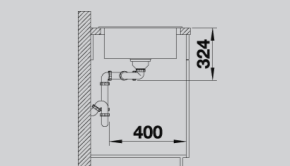

Глубина чаши: 190 / 190 мм
*Учитывать ширину пристенного канта в случае установки мойки возле стены или пенала.

⊗ = Отверстие подходит для установки смесителя, клапана-автомата и дополнительных аксессуаров (при возможности их установки)

Аксессуары

Разделочная доска из массива бука	Разделочная доска из белого пластика	Корзина для посуды с держателями из нержавеющей стали
218313	217611	507829

Мусорная система

BLANCO BOTTON Pro 60/3 Manual
517469

Комплектация:
отводная арматура с двумя корзинчатыми вентилями 3 1/2".