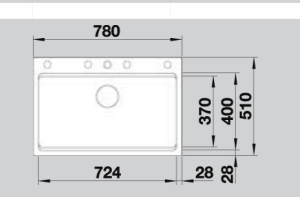

Глубина чаши: 220 мм
*Учитывать ширину пристенного канта в случае установки мойки возле стены или пенала.

☉ = Отверстие подходит для установки смесителя, клапана-автомата и дополнительных аксессуаров (при возможности их установки)

Комплектация:
Держатели ETAGON из нержавеющей стали, отводная арматура InFino® с корзинчатым вентилем 3 1/2".

Входит в комплект

Аксессуары