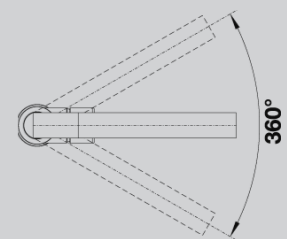

Дополнительные аксессуары

128434

- Однорычажный смеситель
- Поворотный излив
- Требуется отверстие под смеситель Ø 35 мм
- Керамический дисковый картридж
- Легкое подключение гибкими шлангами длиной 450 мм с гайкой 3/8"
- Запатентованный рассекатель, уменьшающий отложения налета от воды
- Стабилизирующая пластина для увеличения устойчивости смесителя
- Сертификат DVGW