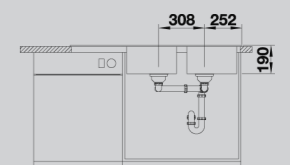

Глубина чаши: 190 / 190 мм
*Учитывать ширину пристенного канта в случае установки мойки возле стены или пенала.

⊗ = Отверстие подходит для установки смесителя, клапана-автомата и дополнительных аксессуаров (при возможности их установки)

Аксессуары

Разделочная доска из массива бука	Разделочная доска из белого пластика	Корзина для посуды с держателями из нержавеющей стали
218313	217611	507829

Мусорная система

BLANCO BOTTON Pro 60/3 Manual
517469

Комплектация:
отводная арматура с двумя корзинчатыми вентилями 3 1/2".