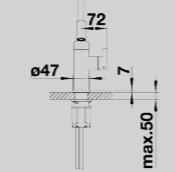

Выкрутите носик излива.

Снимите цветной съемный шланг.

Наденьте шланг желаемого цвета на внутренний шланг излива.

Прикрутите носик излива.

Вставьте цветной шланг в паз на носике излива.

Дополнительные аксессуары