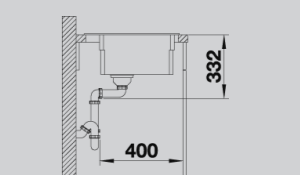

Глубина чаши: 220 мм
*Учитывать ширину пристенного канта в случае установки мойки возле стены или пенала.

☉ = Отверстие подходит для установки смесителя, клапана-автомата и дополнительных аксессуаров (при возможности их установки)

Комплектация:
Держатели ETAGON из нержавеющей стали, отводная арматура InFino® с корзинчатым вентилем 3 1/2".

Входит в комплект

Аксессуары