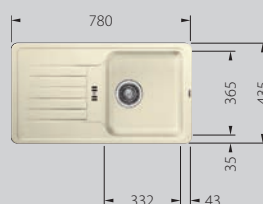

BLANCO RIONA 45

Ширина шкафа
от 45 см
Глубина чаши
190 мм

антрацит 521396 жасмин 521399 шампань 521400 кофе 521401

BLANCO FAVOS Mini

Ширина шкафа
от 45 см
Глубина чаши
180 мм

антрацит 518186 жасмин 521405 шампань 518185 кофе 518188