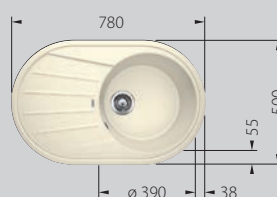

BLANCO TAMOS 45 S

Ширина шкафа
от 45 см
Глубина чаши
190 мм