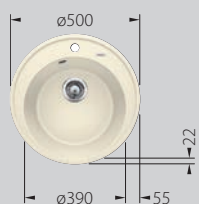

BLANCO TAMOS 45 S

Ширина шкафа
от 45 см
Глубина чаши
190 мм

антрацит 521390 жасмин 521393 шампань 521394 кофе 521395

BLANCO LEGRA 45 S

Ширина шкафа
от 45 см
Глубина чаши
190 мм

антрацит 522201 жасмин 522204 шампань 522205 кофе 522206

BLANCO RIONA 45

Ширина шкафа
от 45 см
Глубина чаши
190 мм

антрацит 521396 жасмин 521399 шампань 521400 кофе 521401

BLANCO FAVOS Mini

Ширина шкафа
от 45 см
Глубина чаши
180 мм

антрацит 518186 жасмин 521405 шампань 518185 кофе 518188