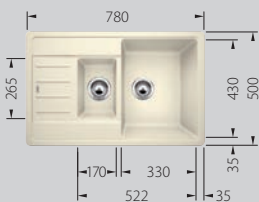

Ширина шкафа
от 60 см
Глубина чаш
190 / 120 мм

антрацит 522207 жасмин 522210 шампань 522211 кофе 522212

BLANCO LEGRA 6 S Compact

Ширина шкафа
от 60 см
Глубина чаш
190 / 120 мм

антрацит 521302 жасмин 521305 шампань 521306 кофе 521307