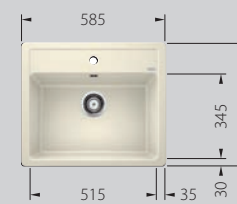

BLANCO RIONA 45

Ширина шкафа
от 45 см
Глубина чаши
190 мм

антрацит 521396 жасмин 521399 шампань 521400 кофе 521401

BLANCO FAVOS Mini

Ширина шкафа
от 45 см
Глубина чаши
180 мм

антрацит 518186 жасмин 521405 шампань 518185 кофе 518188

BLANCO LEGRA 6

Ширина шкафа
от 60 см
Глубина чаши
190 мм

антрацит 523332 жасмин 523335 шампань 523336 кофе 523337