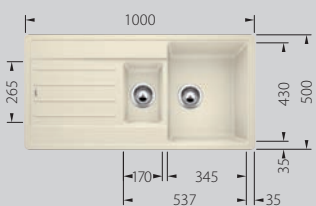

Ширина шкафа
от 60 см
Глубина чаш
190 / 120 мм

антрацит 522207 жасмин 522210 шампань 522211 кофе 522212

BLANCO LEGRA 6 S Compact

Ширина шкафа
от 60 см
Глубина чаш
190 / 120 мм

антрацит 521302 жасмин 521305 шампань 521306 кофе 521307