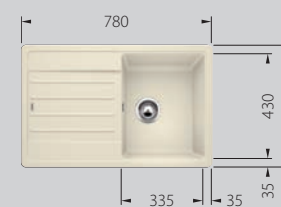

- 100% безопасность для пищевых продуктов
- 100% устойчивость к бытовым кислотам
- 100% устойчивость к воздействию солнечного света

BLANCO ENOS 40 S

Ширина шкафа
от 45 см
Глубина чаши
190 мм

антрацит 513799 жасмин 514230 шампань 513796 кофе 515080

BLANCO TAMOS 45 S

Ширина шкафа
от 45 см
Глубина чаши
190 мм

антрацит 521390 жасмин 521393 шампань 521394 кофе 521395

BLANCO LEGRA 45 S

Ширина шкафа
от 45 см
Глубина чаши
190 мм

антрацит 522201 жасмин 522204 шампань 522205 кофе 522206

BLANCO RIONA 45

Ширина шкафа
от 45 см
Глубина чаши
190 мм

антрацит 521396 жасмин 521399 шампань 521400 кофе 521401

BLANCO FAVOS Mini

Ширина шкафа
от 45 см
Глубина чаши
180 мм

антрацит 518186 жасмин 521405 шампань 518185 кофе 518188