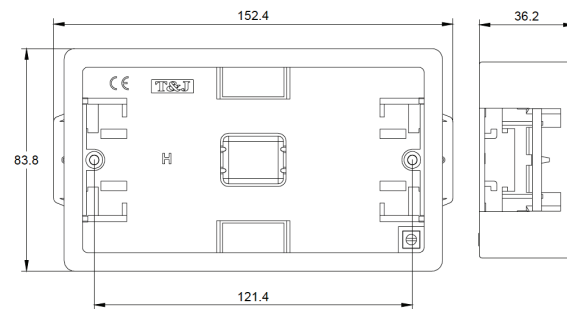

P1025D
Короб двухполюстной для пустотелых стен