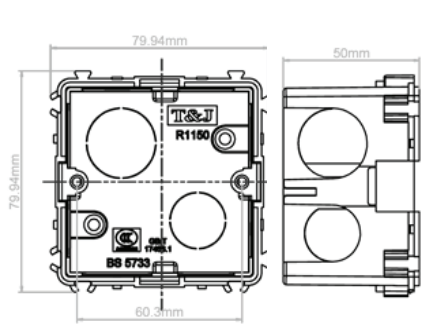

MODULES

| | | | |
|---|---|---|--|
|  | 10A 1 Gang 2 Way Switch |  | HDMI Interface Module |
|  | 10A 2 Gang 2 Way Switch |  | RJ11 Telephone Socket (4 pin) |
|  | 10A 3 Gang 2 Way Switch |  | RJ45 Cat. 5e Data Socket |
|  | 10A 4 Gang 2 Way Switch |  | TV Socket with surge protection |
|  | 10A 6 Gang 2 Way Switch |  | Sat. TV Socket |
|  | 10A 1 Gang 2 Way Toggle Switch |  | 1 Gang Blank Plate |
|  | 10A 2 Gang 2 Way Toggle Switch |  | 2A USB Power Charger |
|  | 10A 3 Gang 2 Way Toggle Switch |  | 2 Pin Euro-American Socket Module |
|  | 10A 4 Gang 2 Way Toggle Switch |  | 360 degree 1000W 230V Motion Detector with fire control outlet |
|  | 250W 230V 1 Gang 2 Way Dimmer (push on / off) |  | 1W Floor Lamp (flush lens) |
|  | 250W 230V 2 Gang 2 Way Dimmer (push on / off) |  | 18W Type C+A USB charger |
|  | 16A 1 Gang 2 Pin + Earth German Socket |  | 13A 2 Pin Earth Universal Socket Module |
|  | 1 Gang Blank Plate | | |
|  | 1 Gang Frame for Deco Modules | | |
|  | 2 Gang Frame for Deco Modules | | |

Titanium

Ultimate II

Colossal II

Colossal

Типы и габаритные размеры монтажных коробок

В Англии используется стандарт монтажных коробов (BS), поэтому все изделия T&J Electric комплектуются монтажными коробами стандарта (BS). Для обеспечения безопасности работы наших электроустановочных изделий на протяжении всего срока службы, монтажные короба T&J Electric выполнены из качественного, негорючего пластика или оцинкованного металла.