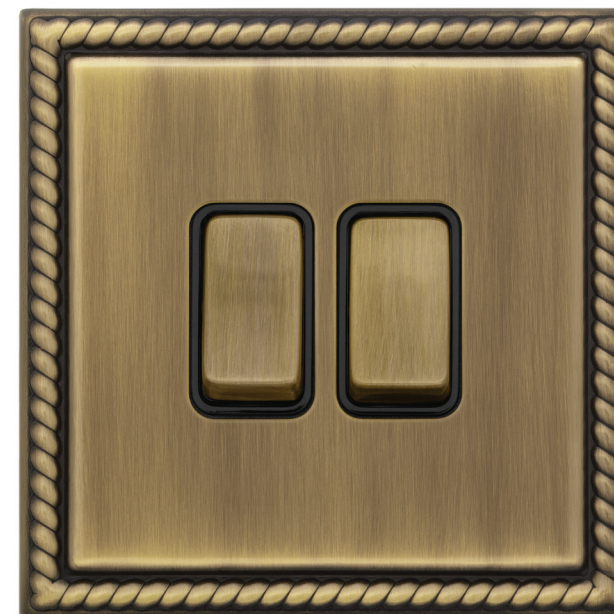

Colossal II BAZ
2 Gang 2 Way Switch
95x95MM