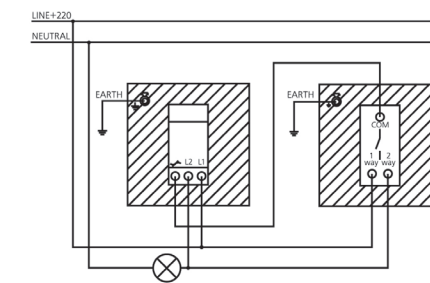

Технические характеристики
светорегуляторов (диммеров) с управлением
поворотной ручкой