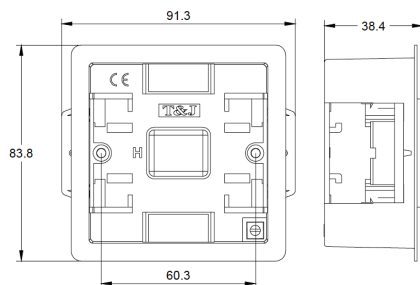

P1025
Короб однополюсной для пустотелых стен