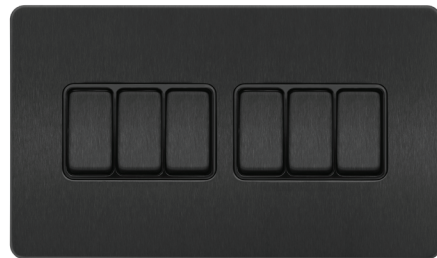

Шестиклавишный переключатель с 2-х мест/ возвратный