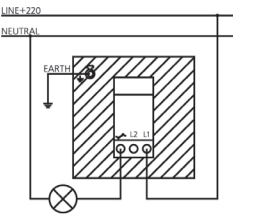

M1035D
Короб двухполюстной для монолитных стен

Схемы подключений

Выключатель однополюсный
одноклавишный

Выключатель однополюсный
трехклавишный

Подключение перекрестного
переключателя (с 2-х мест)

Подключение одноклавишного
диммера