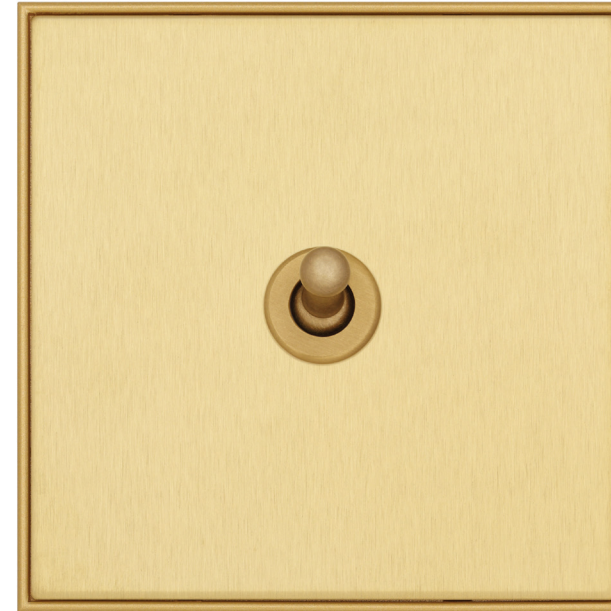

Titanium MBR
1 Gang 2 Way Toggle Switch
86x86MM