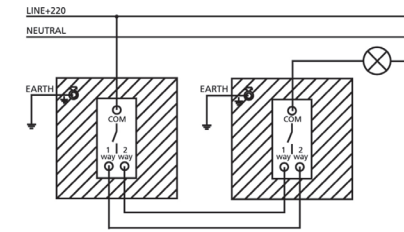

M1035D
Короб двухполюстной для монолитных стен

Схемы подключений

Выключатель однополюсный
одноклавишный

Выключатель однополюсный
трехклавишный

Подключение перекрестного
переключателя (с 2-х мест)

Подключение одноклавишного
диммера