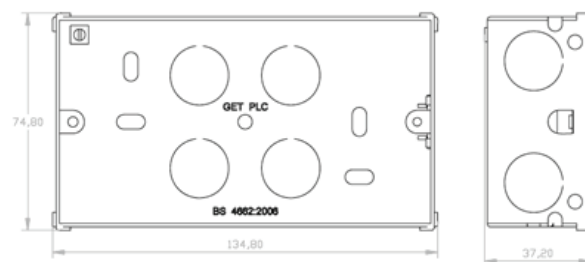

M1035D
Короб двухполюстной для монолитных стен

Схемы подключений