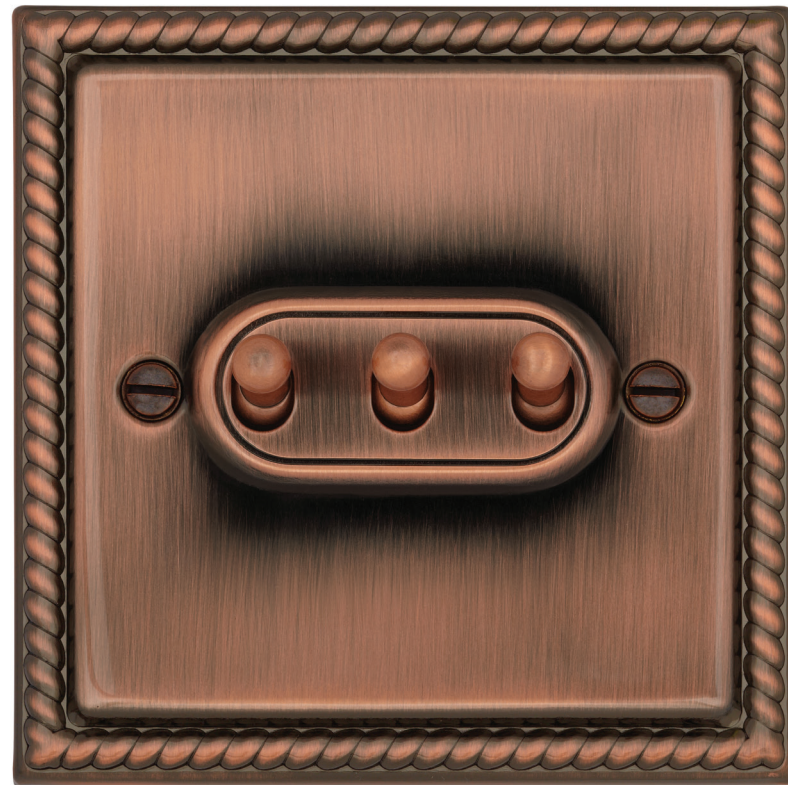

Colossal AC Antique Copper

Colossal AC
3 Gang 2 Way Toggle Switch
95x95MM