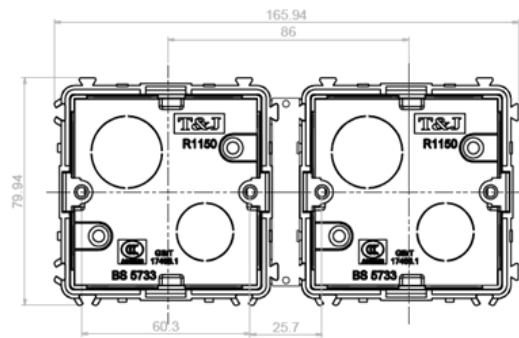

R1150 - R141 - R1150
Соединительный элемент R141 для объединения между собой коробов R1150 в единую группу