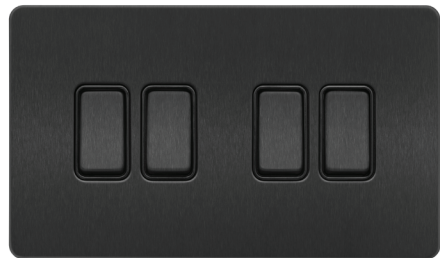

Четырехклавишный переключатель с 2-х мест/ возвратный