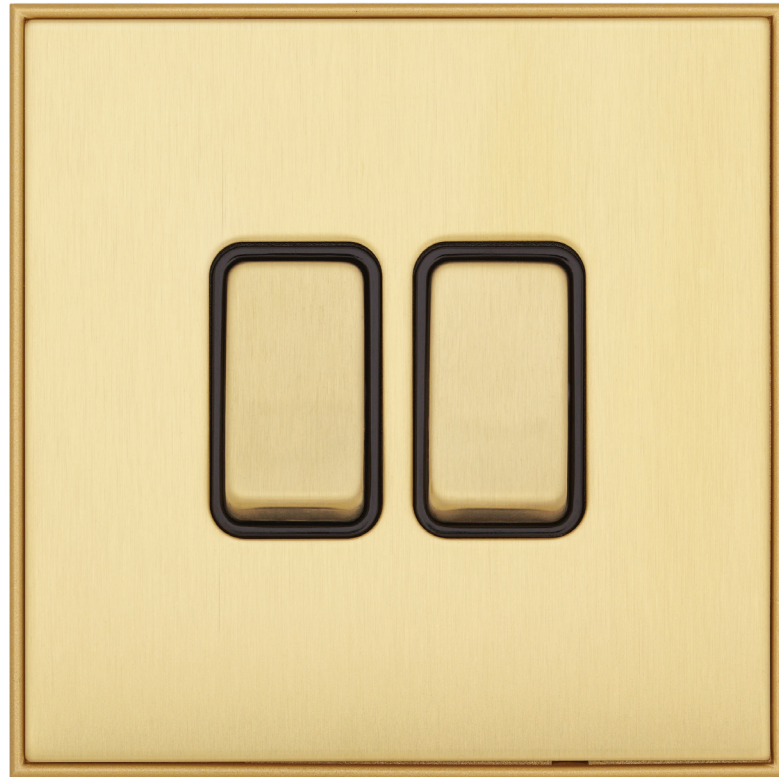

Titanium MBR
2 Gang 2 Way Switch
86x86MM