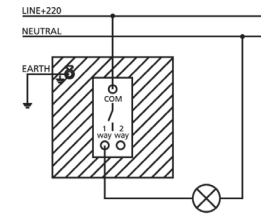

Схемы подключений

Выключатель однополюсный
одноклавишный