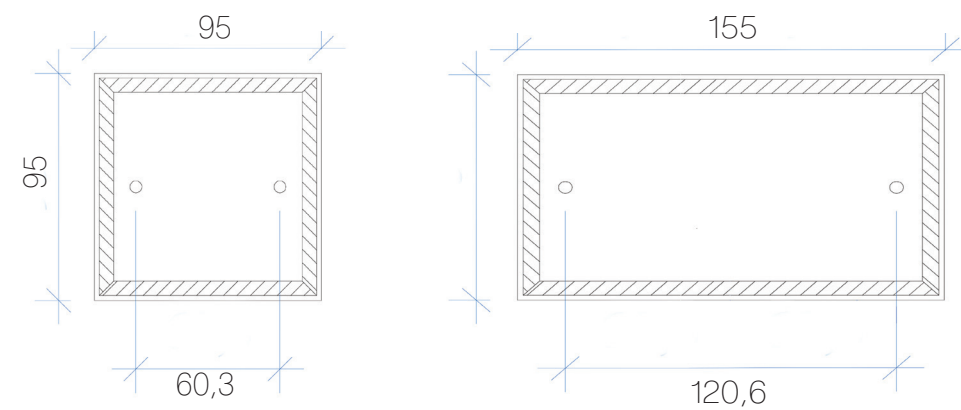

Titanium

Ultimate II

Colossal II

Colossal

Типы и габаритные размеры монтажных коробок

В Англии используется стандарт монтажных коробов (BS), поэтому все изделия T&J Electric комплектуются монтажными коробами стандарта (BS). Для обеспечения безопасности работы наших электроустановочных изделий на протяжении всего срока службы, монтажные короба T&J Electric выполнены из качественного, негорючего пластика или оцинкованного металла.