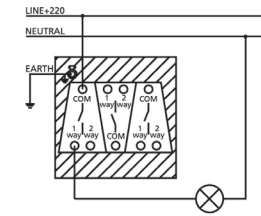

Выключатель однополюсный
трехклавишный

Подключение диммера
и перекрестного переключателя
с 2-х мест