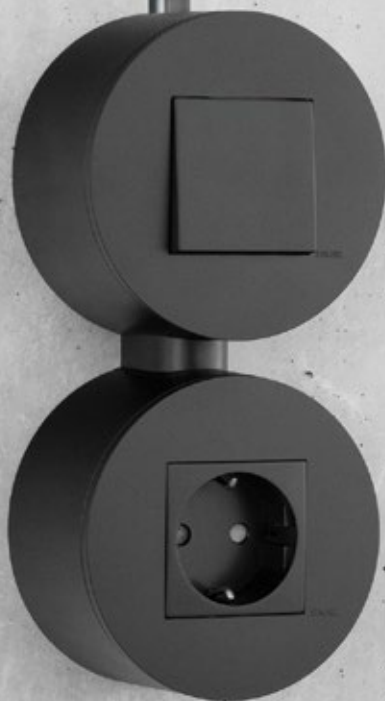

# EFAPEL®

NEW

НАКЛАДНЫЕ  
КОРОБКИ

*Siza*

---

ОДИНОЧНАЯ

ДВОЙНАЯ ГОРИЗОНТАЛЬНАЯ ИЛИ ВЕРТИКАЛЬНАЯ

+

+

ПОКРЫТИЯ

**BR**  
Белый

**BM**  
Матовый белый

**PM**  
Матовый черный

**AL**  
Алюминий

MEC Q45

НОВЫЙ ПРОДУКТ

**Накладная коробка для Quadro45 Siza**  
Арт. 43996 ABR, ABM, APM, AAL

**Соединитель для накладной коробки**  
Арт. 43999 ABR, ABM, APM, AAL

EFAPEL

EFAPEL reserves the right to modify this document or the products contained herein without prior notice. Please contact EFAPEL if you have any questions.