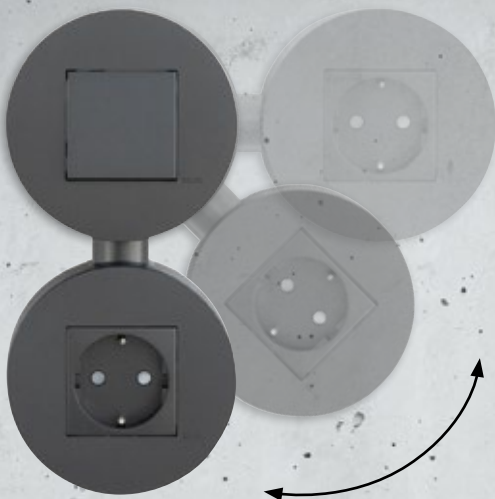

# EFAPEL®

NEW

НАКЛАДНЫЕ  
КОРОБКИ

*Siza*

---

ОДИНОЧНАЯ

ДВОЙНАЯ ГОРИЗОНТАЛЬНАЯ ИЛИ ВЕРТИКАЛЬНАЯ

+

+

ПОКРЫТИЯ

**BR**  
Белый

**BM**  
Матовый белый

**PM**  
Матовый черный

**AL**  
Алюминий

MEC Q45

НОВЫЙ ПРОДУКТ

**Накладная коробка для Quadro45 Siza**  
Арт. 43996 ABR, ABM, APM, AAL

**Соединитель для накладной коробки**  
Арт. 43999 ABR, ABM, APM, AAL

EFAPEL

EFAPEL reserves the right to modify this document or the products contained herein without prior notice. Please contact EFAPEL if you have any questions.