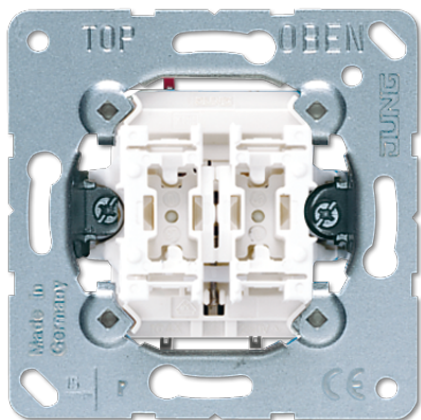

Технический паспорт продукта

Сдвоенная кнопка, 2 НО контакта

| |
|--|
| Ссылочный номер |
| 535 U |
| <p>Двухклавишный механизм кнопок без фиксации 10 A / 250 В ~</p> <p>с пружинными зажимами для проводов до 2,5 мм² соединительные клеммы согласно DIN VDE 0632 (EN 60 669) Чтобы заказать устройства без лапок, пожалуйста, добавьте «E» в артикул, например, 535 EU.</p> <p>Исполнение: 2 НО контакта</p> |