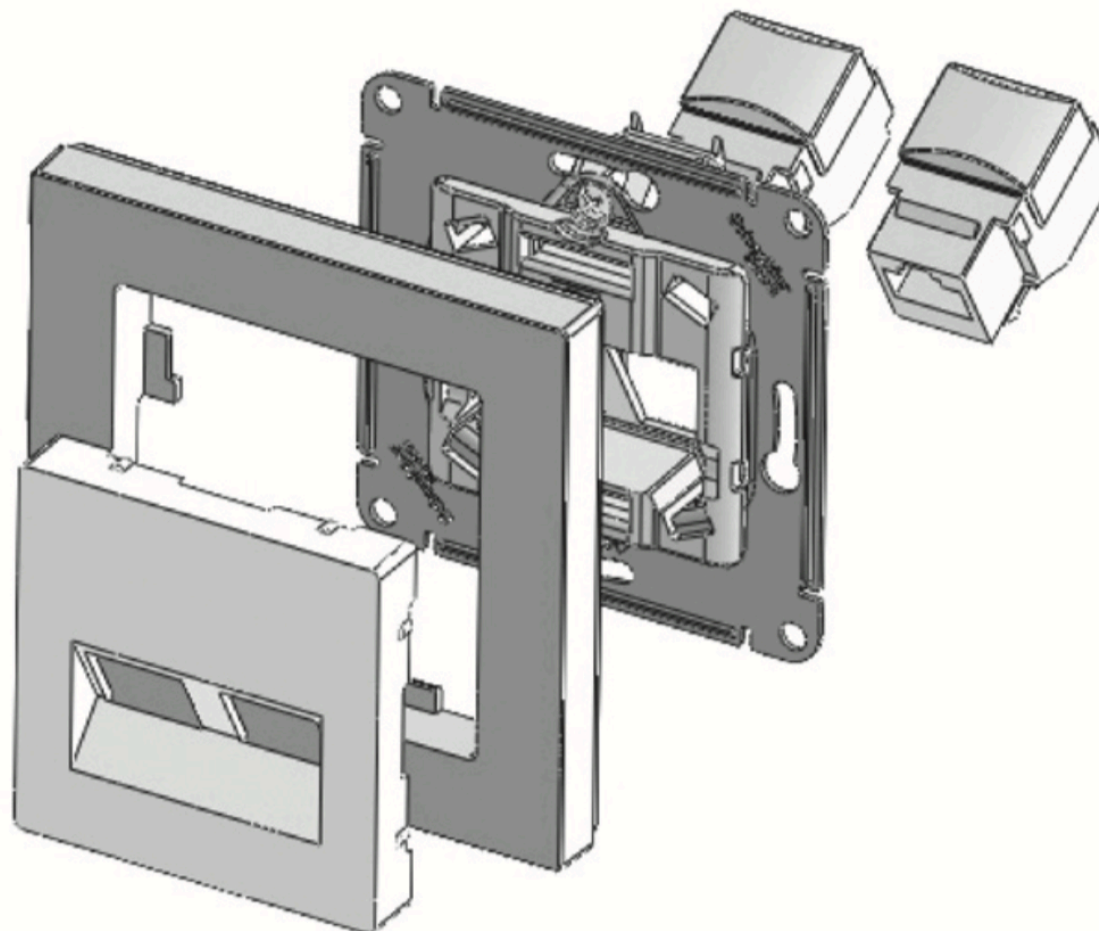

Применение

Неэкранированная компьютерная розетка RJ45, кат.5е предназначена для установки в телекоммуникационных сетях и служит для подключения к локальным сетям, сети Интернет и для подсоединения внешних устройств (телефон, факс и т.д.).

Телефонная розетка RJ11 предназначена для установки в телекоммуникационных сетях и для подсоединения внешних устройств (телефон, факс и т.д.).

Технические характеристики

Номинальное напряжение не более
60 В пост. тока

Тип разъемов
Для Т RJ11, кат. 3
Для К RJ45, кат. 5Е

Рабочий ток не более 0,35 А

Контактные зажимы – для проводов с диаметром токопроводящих жил от 0,4 до 0,8 мм

Конструкция розетки