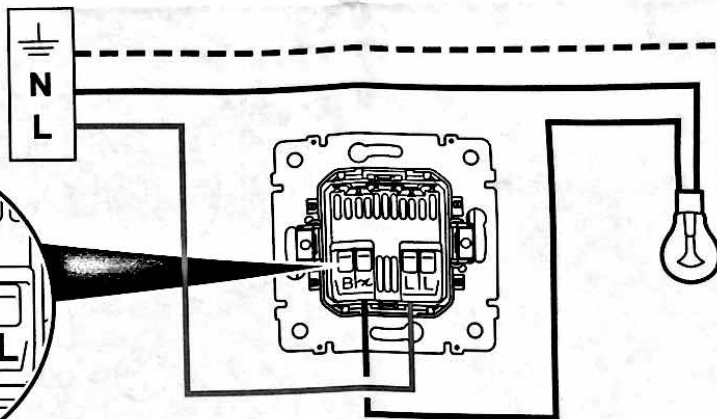

Valena™

7 742 63, 7 741 63, 7 702 63

legrand®

7 742 63, 7 741 63, 7 702 63

			U	
-10°C ... +70°C	0°C ... +35°C	40 mm	100 .. 240 V~ 50 / 60 Hz	8 mm 1...2,5 mm²

	R		L		C/L		Dimmable	Dimmable LED
200-240V~ 50/60Hz	5...300 W	5... 300 VA	5... 300 VA	5... 300 VA	5... 300 VA	5... 300 VA	5...75 W ≤ 10 x	
100-200V~ 50/60Hz	5...150 W	5... 150 VA	5... 150 VA	5... 150 VA	5... 150 VA	5... 150 VA	5...37 W ≤ 10 x	