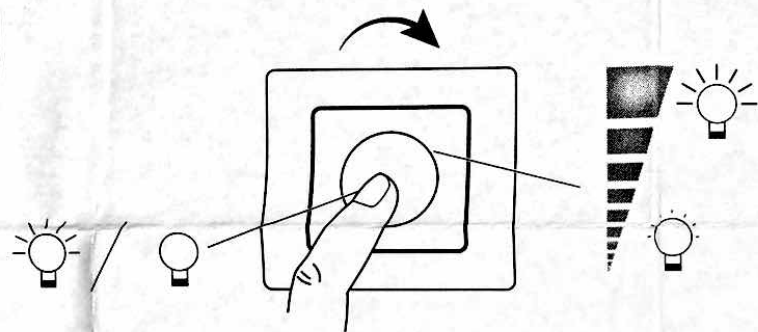

Valena™

7 742 63, 7 741 63, 7 702 63

legrand®

7 742 63, 7 741 63, 7 702 63

			U	
-10°C ... +70°C	0°C ... +35°C	40 mm	100 .. 240 V~ 50 / 60 Hz	8 mm 1...2,5 mm²

	R		L		C/L		Dimmable	Dimmable LED
200-240V~ 50/60Hz	5...300 W	5... 300 VA	5... 300 VA	5... 300 VA	5... 300 VA	5... 300 VA	5...75 W ≤ 10 x	
100-200V~ 50/60Hz	5...150 W	5... 150 VA	5... 150 VA	5... 150 VA	5... 150 VA	5... 150 VA	5...37 W ≤ 10 x	