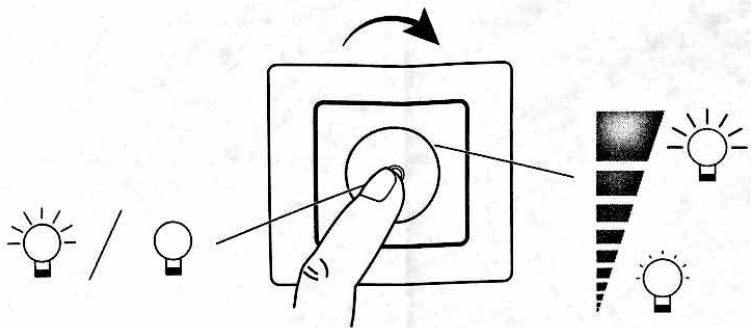

Valena™

7 742 63, 7 741 63, 7 702 63

legrand®

7 742 63, 7 741 63, 7 702 63

			U	
-10°C ... +70°C	0°C ... +35°C	40 mm	100 .. 240 V~ 50 / 60 Hz	8 mm 1...2,5 mm²

	R		L		C/L		Dimmable	Dimmable LED
200-240V~ 50/60Hz	5...300 W	5... 300 VA	5... 300 VA	5... 300 VA	5... 300 VA	5... 300 VA	5...75 W ≤ 10 x	
100-200V~ 50/60Hz	5...150 W	5... 150 VA	5... 150 VA	5... 150 VA	5... 150 VA	5... 150 VA	5...37 W ≤ 10 x	