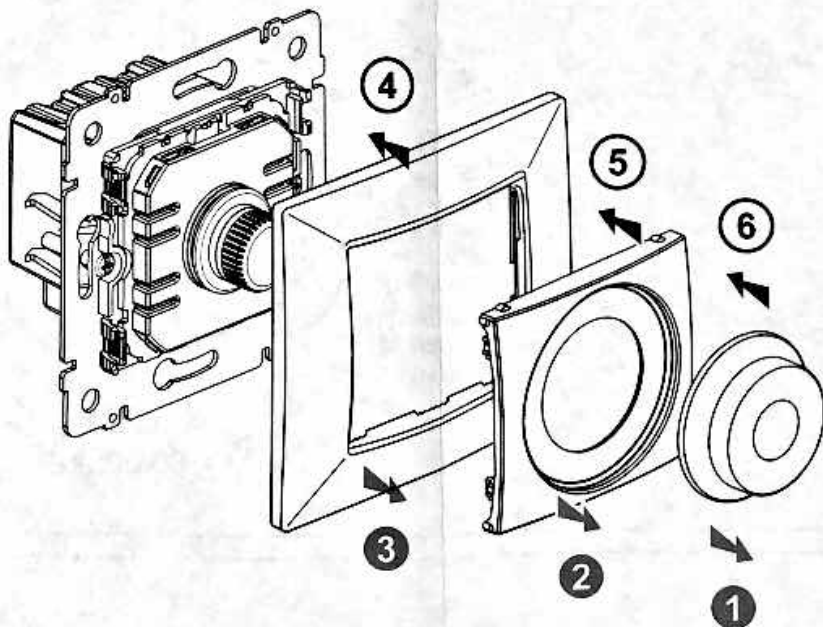

Valena™

7 742 63, 7 741 63, 7 702 63

legrand®

7 742 63, 7 741 63, 7 702 63

			U	
-10°C ... +70°C	0°C ... +35°C	40 mm	100 .. 240 V~ 50 / 60 Hz	8 mm 1...2,5 mm²

	R		L		C/L		Dimmable	Dimmable LED
200-240V~ 50/60Hz	5...300 W	5... 300 VA	5... 300 VA	5... 300 VA	5... 300 VA	5... 300 VA	5...75 W ≤ 10 x	
100-200V~ 50/60Hz	5...150 W	5... 150 VA	5... 150 VA	5... 150 VA	5... 150 VA	5... 150 VA	5...37 W ≤ 10 x	