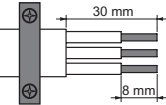

 **legrand**<sup>®</sup>

16 A - 230 V - 3680 W

[www.legrandgroup.com](http://www.legrandgroup.com)

3 245060 501723

LE02675AA © Legrand 2006

3 x 1,5 mm<sup>2</sup> max.