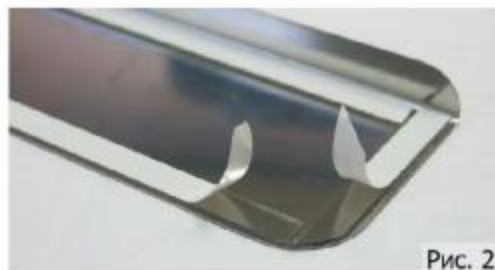

Накладки на пороги для FIESTA Ford Fiesta (2015-). Артикул. NP.1807.3

Накладки с надписью устанавливаются на пороги передних дверей.

Накладки без надписи – на пороги задних дверей.

1. Обезжирить порог (Рис.1).
2. Удалить защитный слой двустороннего скотча (Рис.2).
3. Приложить накладку по центру порога. Плотнo прижать накладку по периметру.
4. Защитную транспортировочную пленку удалять плавно и без рывков (Рис.3).
5. При необходимости удалить остатки клея растворителем.

Рис. 1

Рис. 2

Фото установленных накладок

Рис. 3

Накладки на остальные пороги устанавливаются аналогичным образом.

Наименование модели автомобиля, изображенное на накладках, указывает на техническое применение данного товара, и поясняет на какой модели автомобиля размещаются данные наклейки.