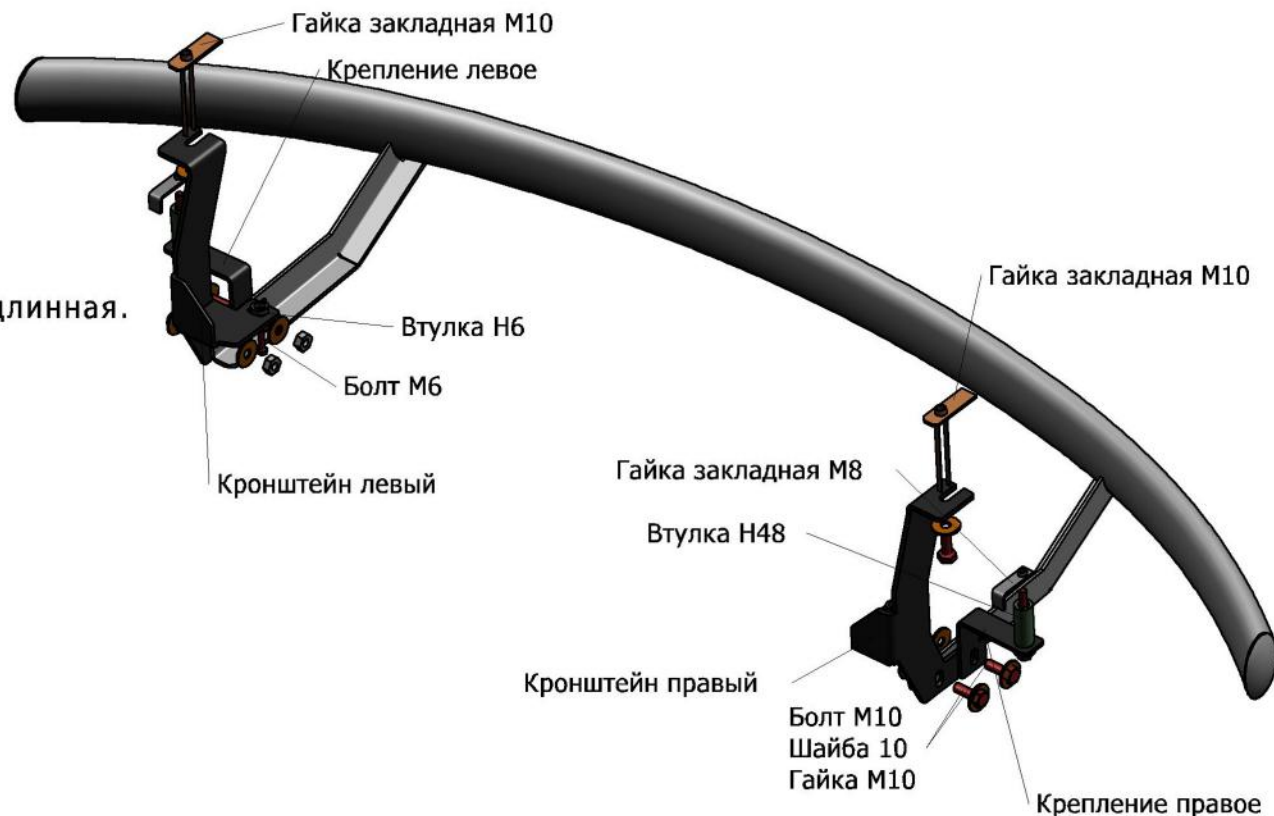

Hyundai Santa Fe Premium

Артикул: R.2309.003 Защита переднего бампера 75x42 овал длинная.
Кузов: Все
Год выпуска: 2015
Объем двигателя: Все
Тип КПП: Все

СОСТАВ КРЕПЕЖА

1. Гайка закладная М10.....	2	Шт.	15. Крепление правое.....	1	Шт.
2. Гайка закладная М8.....	2	Шт.	16. Крепление левое.....	1	Шт.
3. Болт М6х30.....	2	Шт.	17. Втулка Н48.....	2	Шт.
4. Болт М10х30.....	6	Шт.	18. Втулка Н6.....	2	Шт.
5. Болт М8х70.....	2	Шт.			
6. Гайка М10.....	4	Шт.			
7. Шайба 10.....	10	Шт.			
8. Шайба 8.....	2	Шт.			
9. Шайба 6.....	2	Шт.			
10. Шайба пружинная 10.....	6	Шт.			
11. Шайба пружинная 8.....	2	Шт.			
12. Шайба пружинная 6.....	2	Шт.			
13. Кронштейн правый.....	1	Шт.			
14. Кронштейн левый.....	1	Шт.			

ИНСТРУКЦИЯ ПО УСТАНОВКЕ

1. Установить гайки закладные М10 в отверстия лонжеронов передней части автомобиля.
2. Установить кронштейн, закрепить при помощи болта М10 в закладной и болта М6 через втулку Н6 в штатном резьбовом отверстии подрамника.
3. Установить крепление при помощи болта М8 через втулку Н48, крепить в отверстия подрамника к закладной М8.
3. Установить защиту бампера, закрепить при помощи болтов М10, отрегулировать положение.
8. Затянуть все резьбовые соединения. Не использовать пневмо-инструмент (М10-50Нм, М6-10Нм).

Рис.1

Рис.2

Рис.3