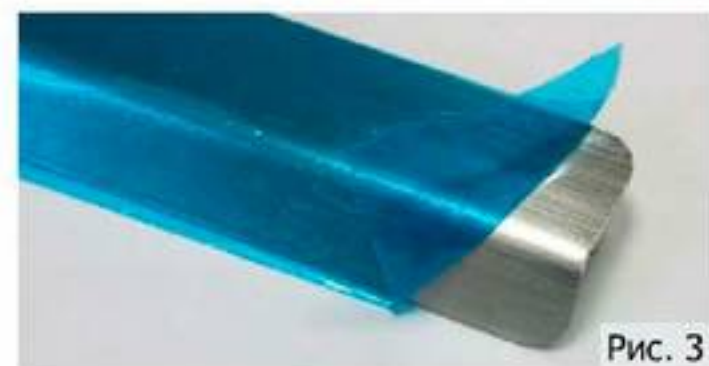

**Накладки на пороги для LOGAN  
Renault Logan (2014-). Артикул. NP.4701.3**

**Накладки с надписью устанавливаются на пороги передних дверей.**

**Накладки без надписи – на пороги задних дверей.**

1. Обезжирить порог (Рис.1).
2. Удалить защитный слой двустороннего скотча (Рис.2).
3. Приложить накладку по центру порога. Плотнo прижать накладку по периметру.
4. Защитную транспортировочную пленку удалять плавно и без рывков (Рис.3).
5. При необходимости удалить остатки клея растворителем.

Рис. 1

Рис. 2

Рис. 3

**Фото установленных накладок**

Накладки на остальные пороги устанавливаются аналогичным образом.

**Наименование модели автомобиля, изображенное на накладках, указывает на техническое применение данного товара, и поясняет на какой модели автомобиля размещаются данные наклейки.**