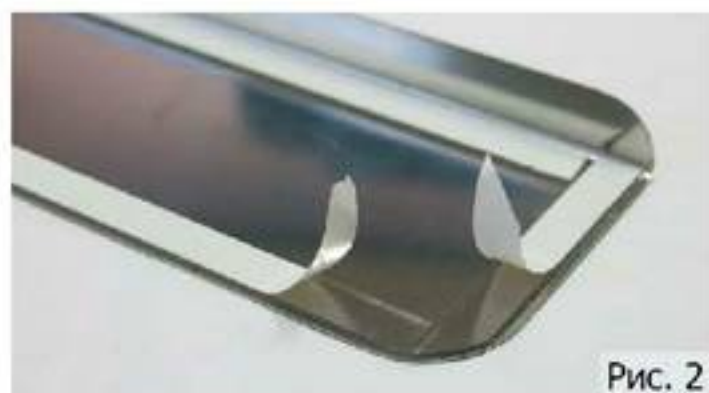

**Накладки на пороги для LOGAN  
Renault Logan (2014-). Артикул. NP.4701.3**

**Накладки с надписью устанавливаются на пороги передних дверей.**

**Накладки без надписи – на пороги задних дверей.**

1. Обезжирить порог (Рис.1).
2. Удалить защитный слой двустороннего скотча (Рис.2).
3. Приложить накладку по центру порога. Плотнo прижать накладку по периметру.
4. Защитную транспортировочную пленку удалять плавно и без рывков (Рис.3).
5. При необходимости удалить остатки клея растворителем.

Рис. 1

Рис. 2

Рис. 3

**Фото установленных накладок**

Накладки на остальные пороги устанавливаются аналогичным образом.

**Наименование модели автомобиля, изображенное на накладках, указывает на техническое применение данного товара, и поясняет на какой модели автомобиля размещаются данные наклейки.**